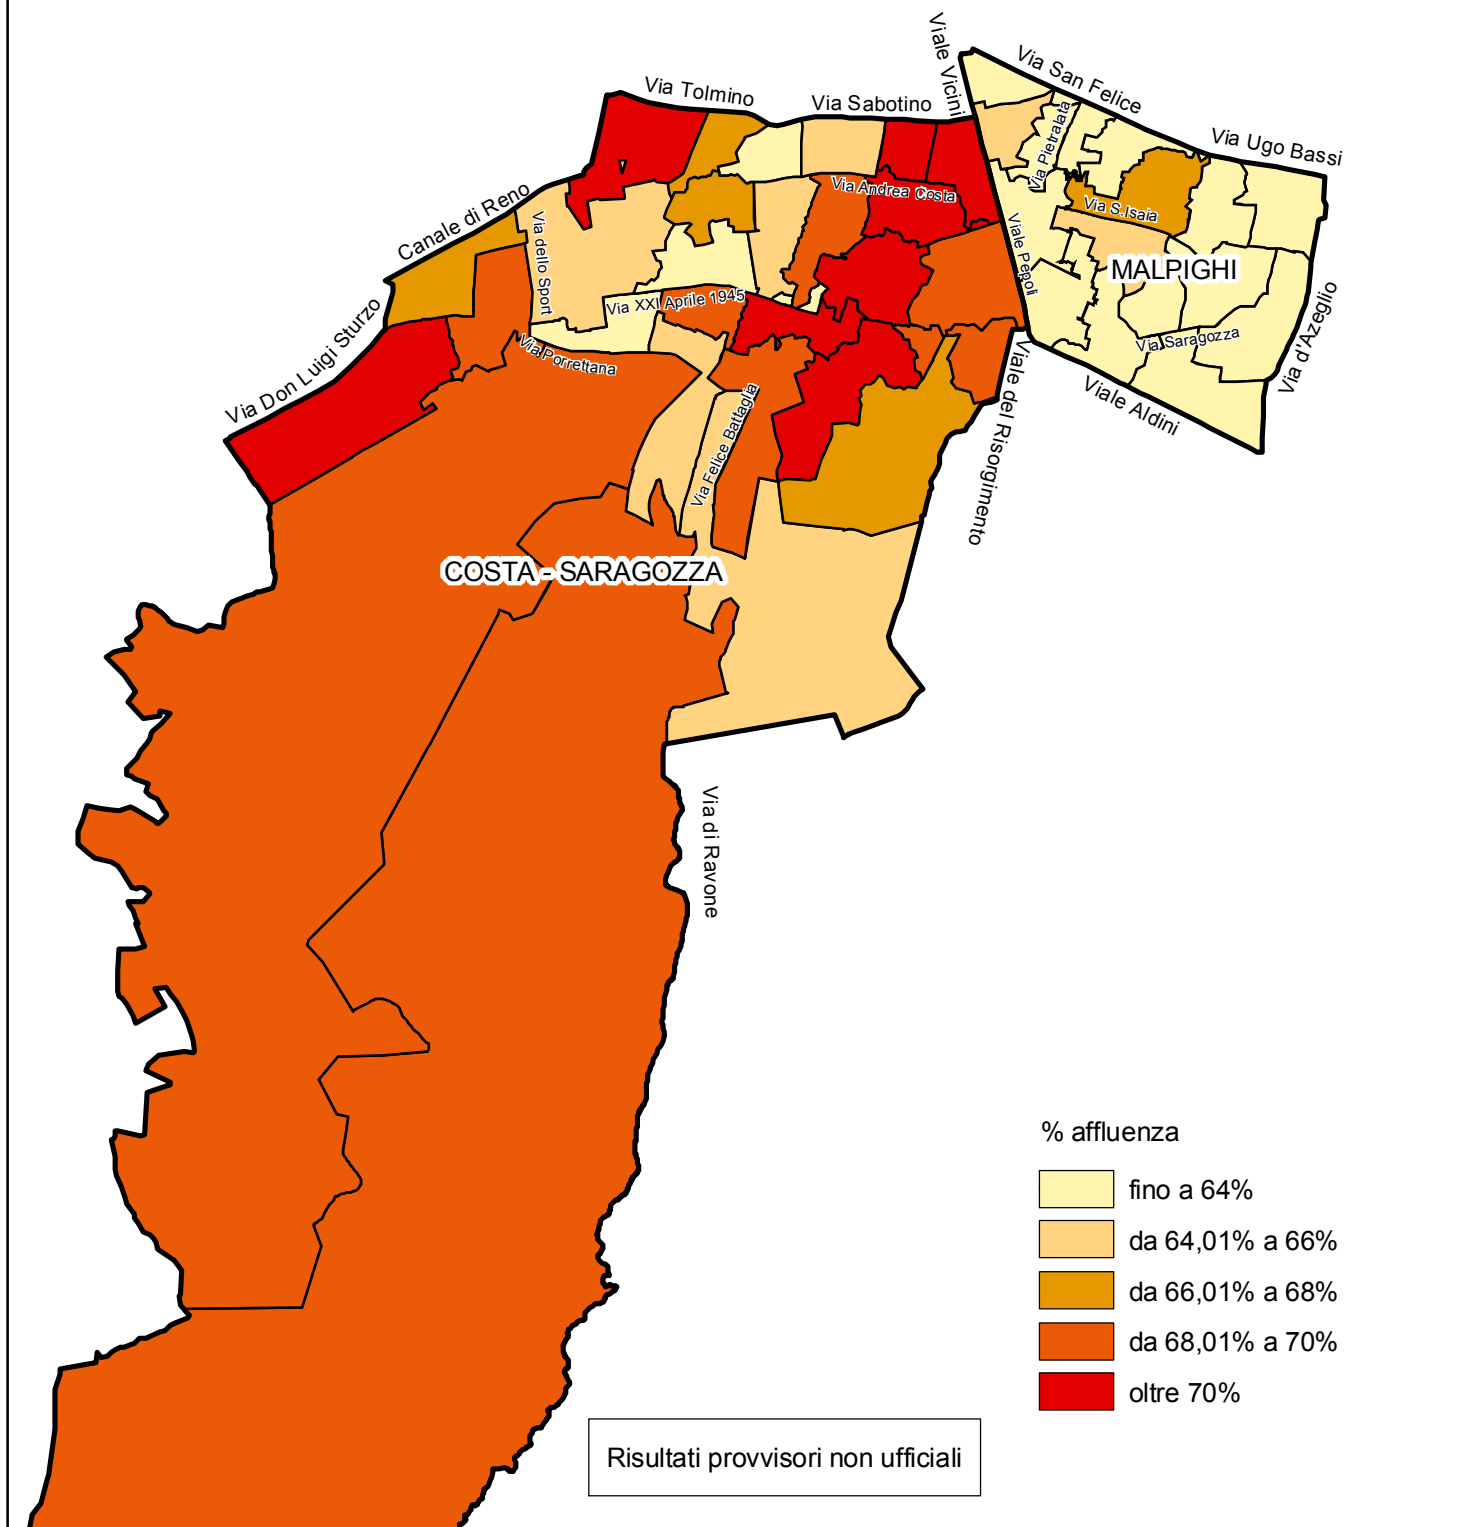

Quartiere Saragozza
 Elezioni regionali 28-29 marzo 2010
 Percentuale di affluenza al voto per sezione elettorale

COMUNE DI BOLOGNA - Dipartimento Programmazione

Nelle elezioni regionali del 28-29 marzo 2010 la percentuale di affluenza nel quartiere Saragozza è stata del 66,01%, a fronte di un'affluenza a livello comunale pari al 67,40%.