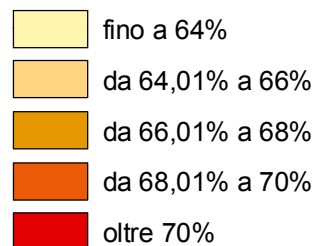

Quartiere San Vitale
 Elezioni regionali 28-29 marzo 2010
 Percentuale di affluenza al voto per sezione elettorale

% affluenza

Risultati provvisori non ufficiali

COMUNE DI BOLOGNA - Dipartimento Programmazione

Nelle elezioni regionali del 28-29 marzo 2010 la percentuale di affluenza nel quartiere San Vitale è stata del 64,46%, a fronte di un'affluenza a livello comunale pari al 67,40%.