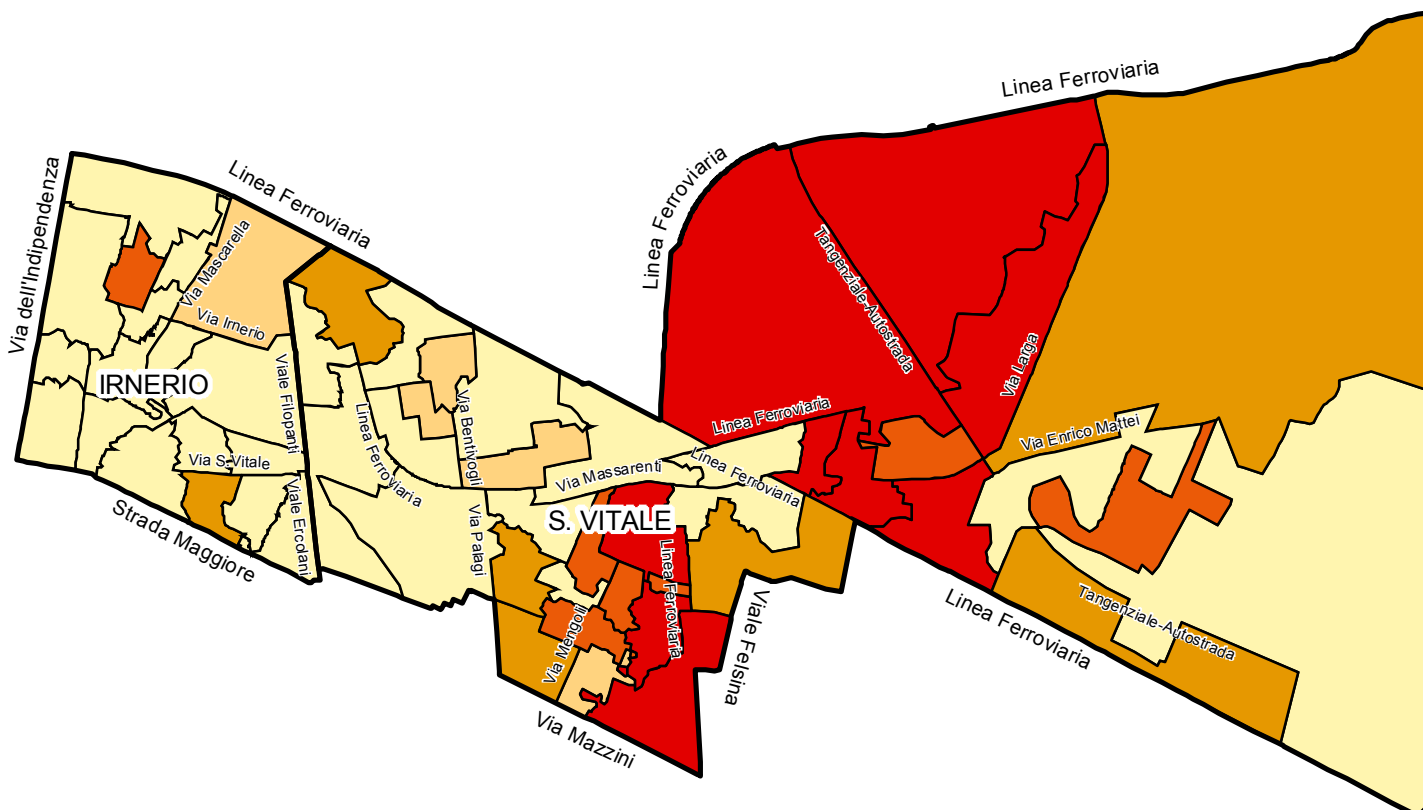

Quartiere San Vitale
 Elezioni regionali 28-29 marzo 2010
 Percentuale di affluenza al voto per sezione elettorale

% affluenza

Risultati provvisori non ufficiali

COMUNE DI BOLOGNA - Dipartimento Programmazione

Nelle elezioni regionali del 28-29 marzo 2010 la percentuale di affluenza nel quartiere San Vitale è stata del 64,46%, a fronte di un'affluenza a livello comunale pari al 67,40%.