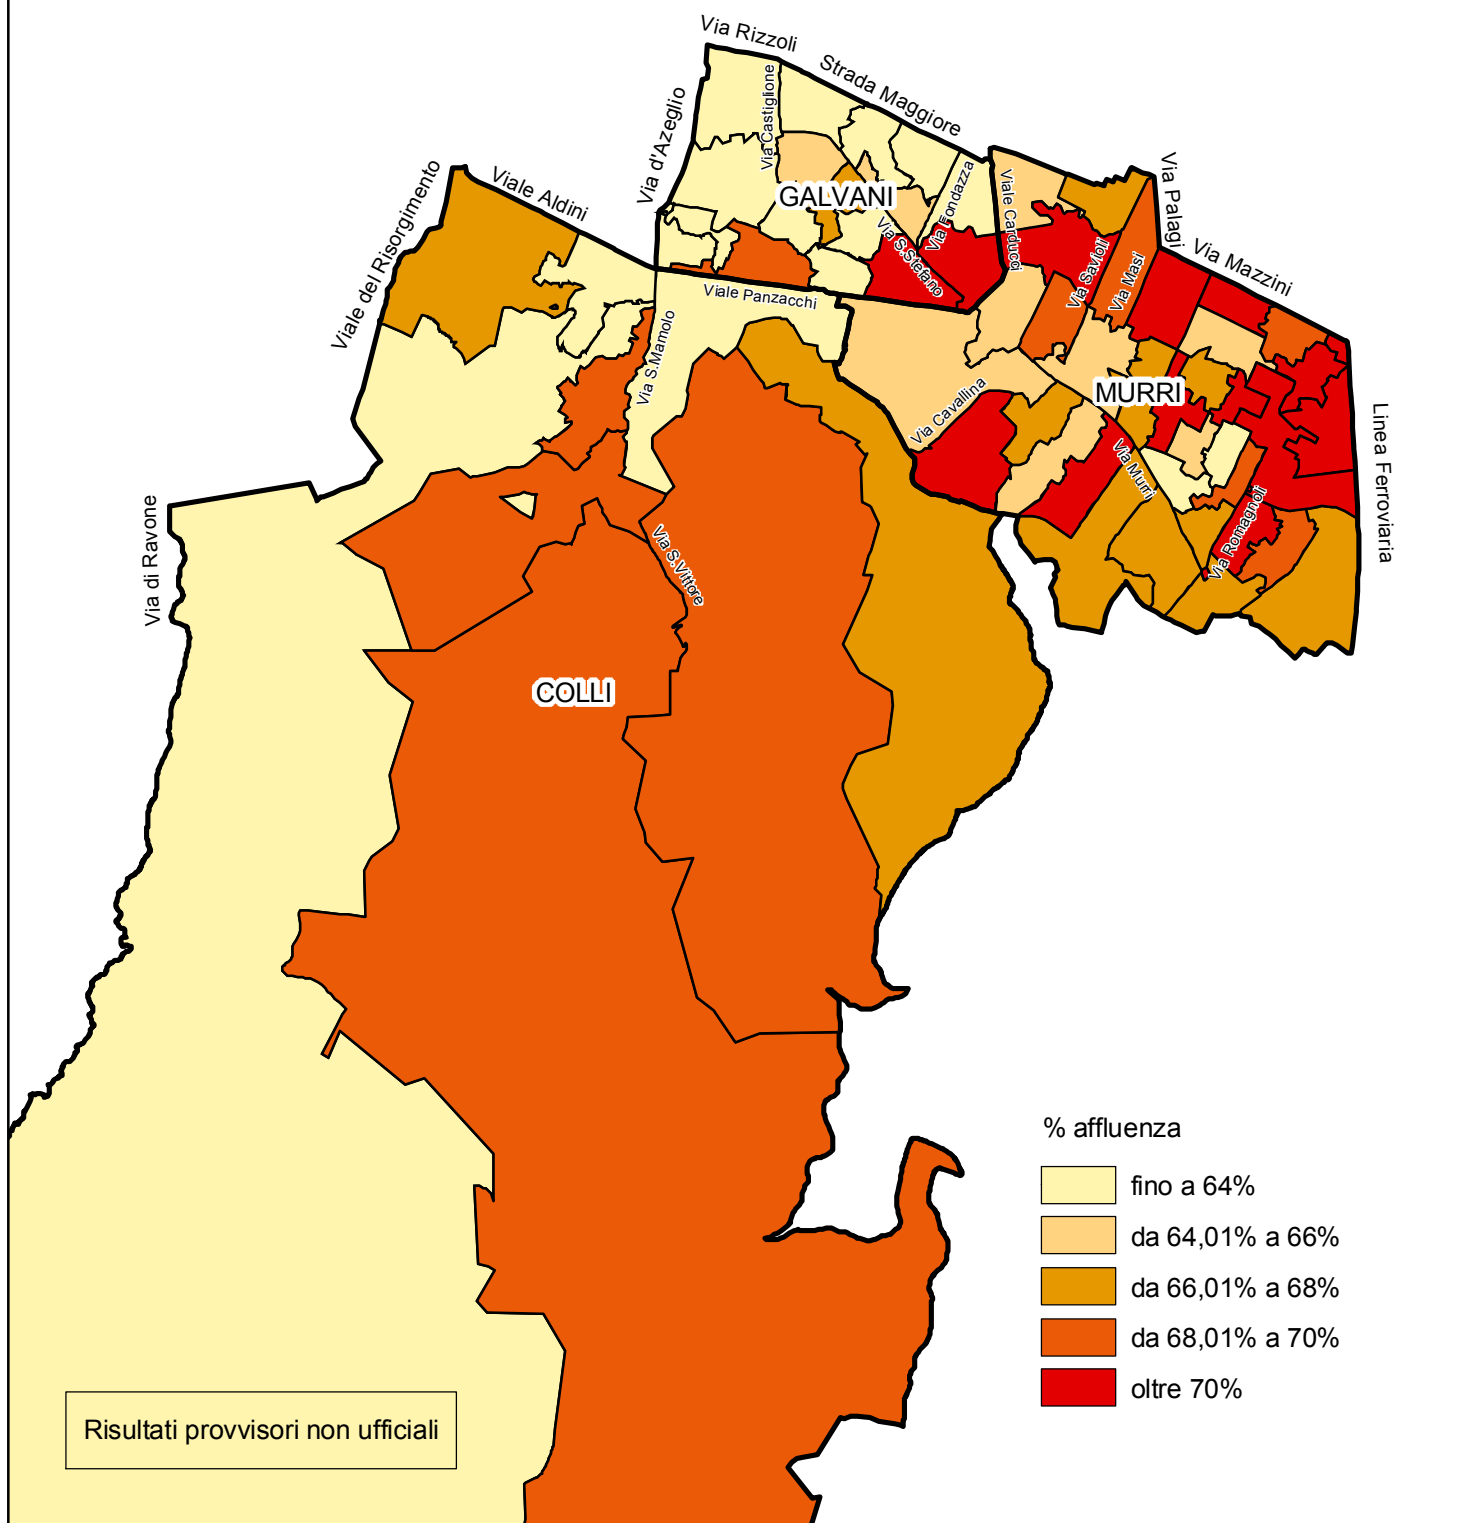

Quartiere Santo Stefano
 Elezioni regionali 28-29 marzo 2010
 Percentuale di affluenza al voto per sezione elettorale

COMUNE DI BOLOGNA - Dipartimento Programmazione

Nelle elezioni regionali del 28-29 marzo 2010 la percentuale di affluenza nel quartiere Santo Stefano è stata del 66,31%, a fronte di un'affluenza a livello comunale pari al 67,40%.