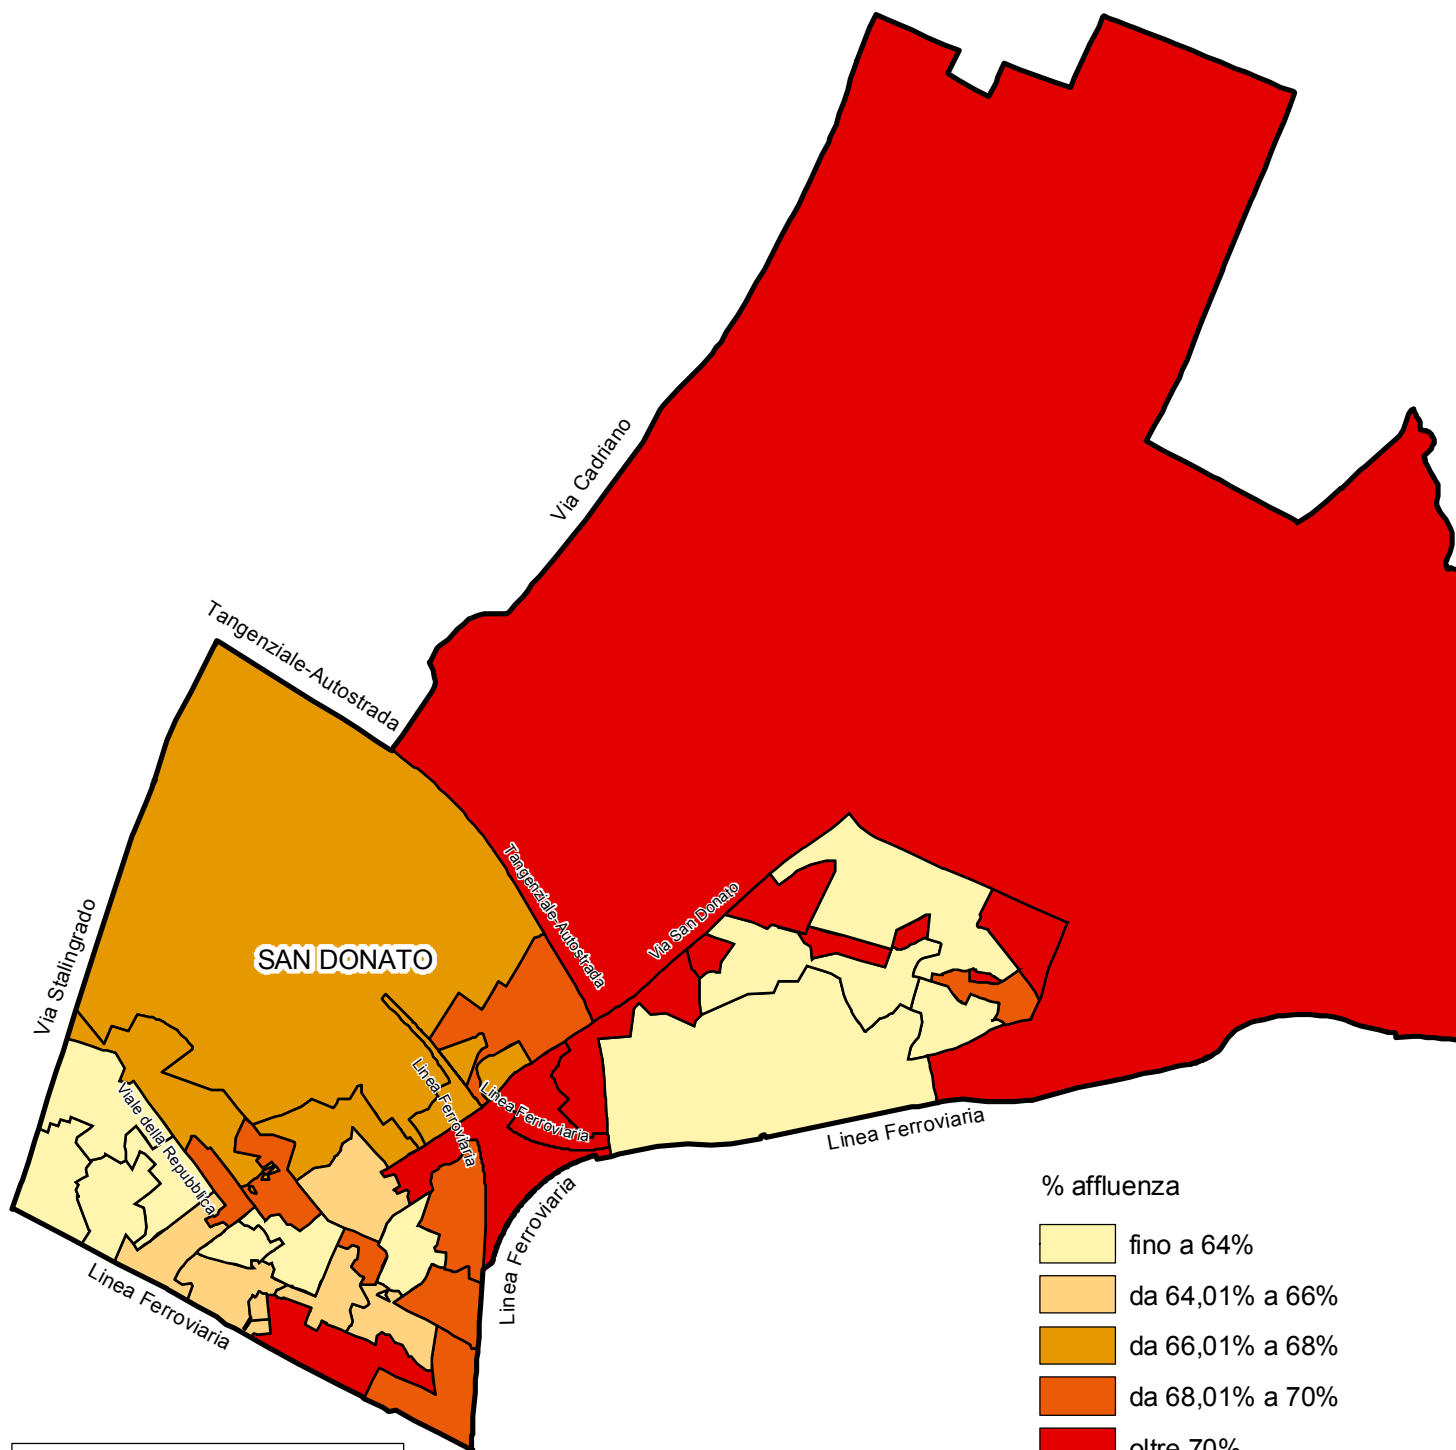

Quartiere San Donato
Elezioni regionali 28-29 marzo 2010
Percentuale di affluenza al voto per sezione elettorale

Risultati provvisori non ufficiali

COMUNE DI BOLOGNA - Dipartimento Programmazione

Nelle elezioni regionali del 28-29 marzo 2010 la percentuale di affluenza nel quartiere San Donato è stata del 66,77%, a fronte di un'affluenza a livello comunale pari al 67,40%.