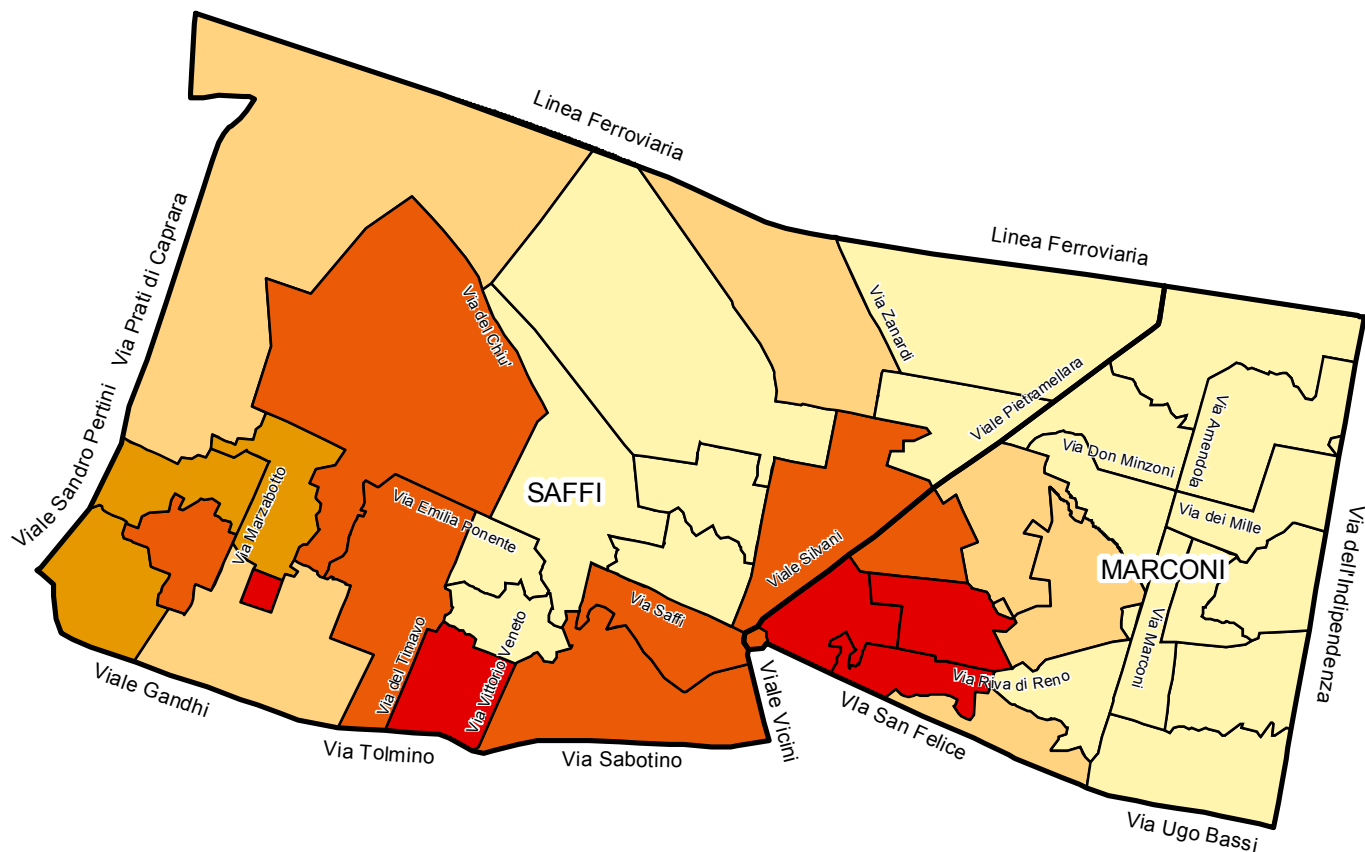

Quartiere Porto
 Elezioni regionali 28-29 marzo 2010
 Percentuale di affluenza al voto per sezione elettorale

% affluenza

Risultati provvisori non ufficiali

COMUNE DI BOLOGNA - Dipartimento Programmazione

Nelle elezioni regionali del 28-29 marzo 2010 la percentuale di affluenza nel quartiere Porto è stata del 60,48%, a fronte di un'affluenza a livello comunale pari al 67,40%.