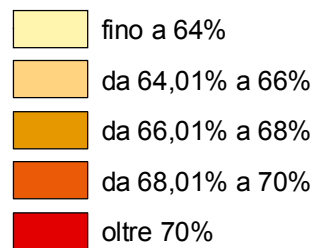

Quartiere Porto
 Elezioni regionali 28-29 marzo 2010
 Percentuale di affluenza al voto per sezione elettorale

% affluenza

Risultati provvisori non ufficiali

COMUNE DI BOLOGNA - Dipartimento Programmazione

Nelle elezioni regionali del 28-29 marzo 2010 la percentuale di affluenza nel quartiere Porto è stata del 60,48%, a fronte di un'affluenza a livello comunale pari al 67,40%.