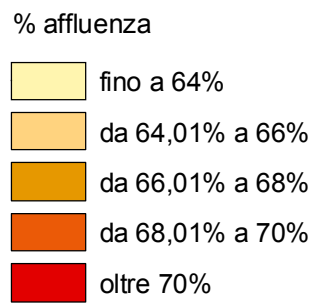

Quartiere Navile
 Elezioni regionali 28-29 marzo 2010
 Percentuale di affluenza al voto per sezione elettorale

Risultati provvisori non ufficiali

COMUNE DI BOLOGNA - Dipartimento Programmazione

Nelle elezioni regionali del 28-29 marzo 2010 la percentuale di affluenza nel quartiere Navile è stata del 68,50%, a fronte di un'affluenza a livello comunale pari al 67,40%.