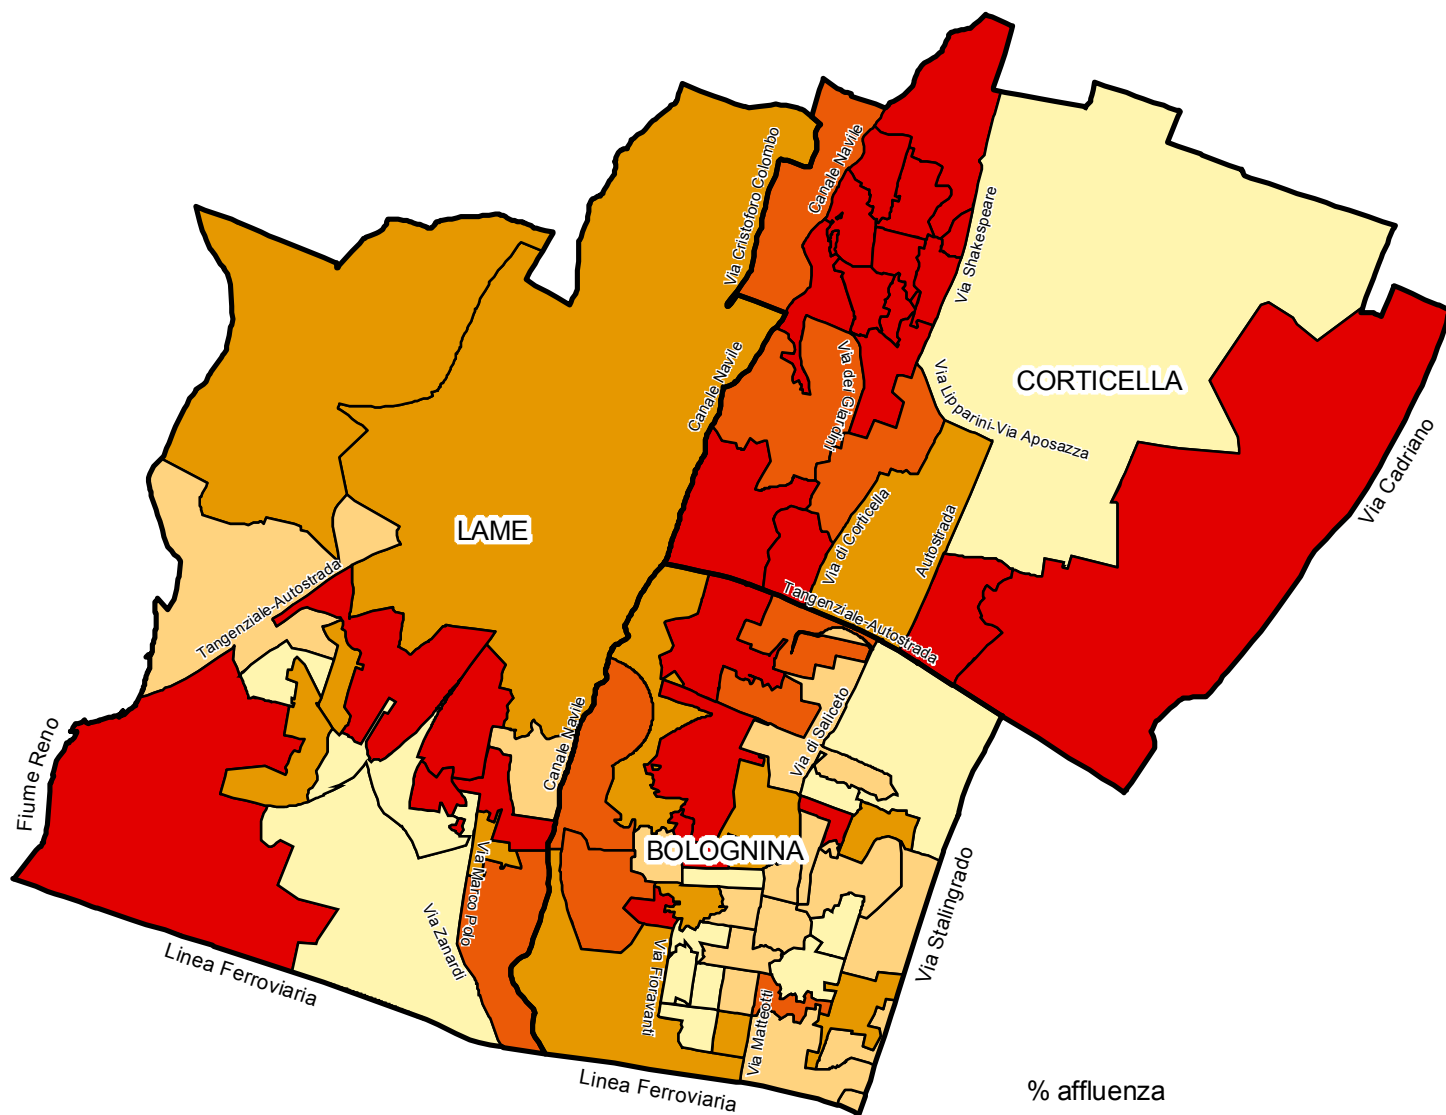

Quartiere Navile
 Elezioni regionali 28-29 marzo 2010
 Percentuale di affluenza al voto per sezione elettorale

Risultati provvisori non ufficiali

COMUNE DI BOLOGNA - Dipartimento Programmazione

Nelle elezioni regionali del 28-29 marzo 2010 la percentuale di affluenza nel quartiere Navile è stata del 68,50%, a fronte di un'affluenza a livello comunale pari al 67,40%.