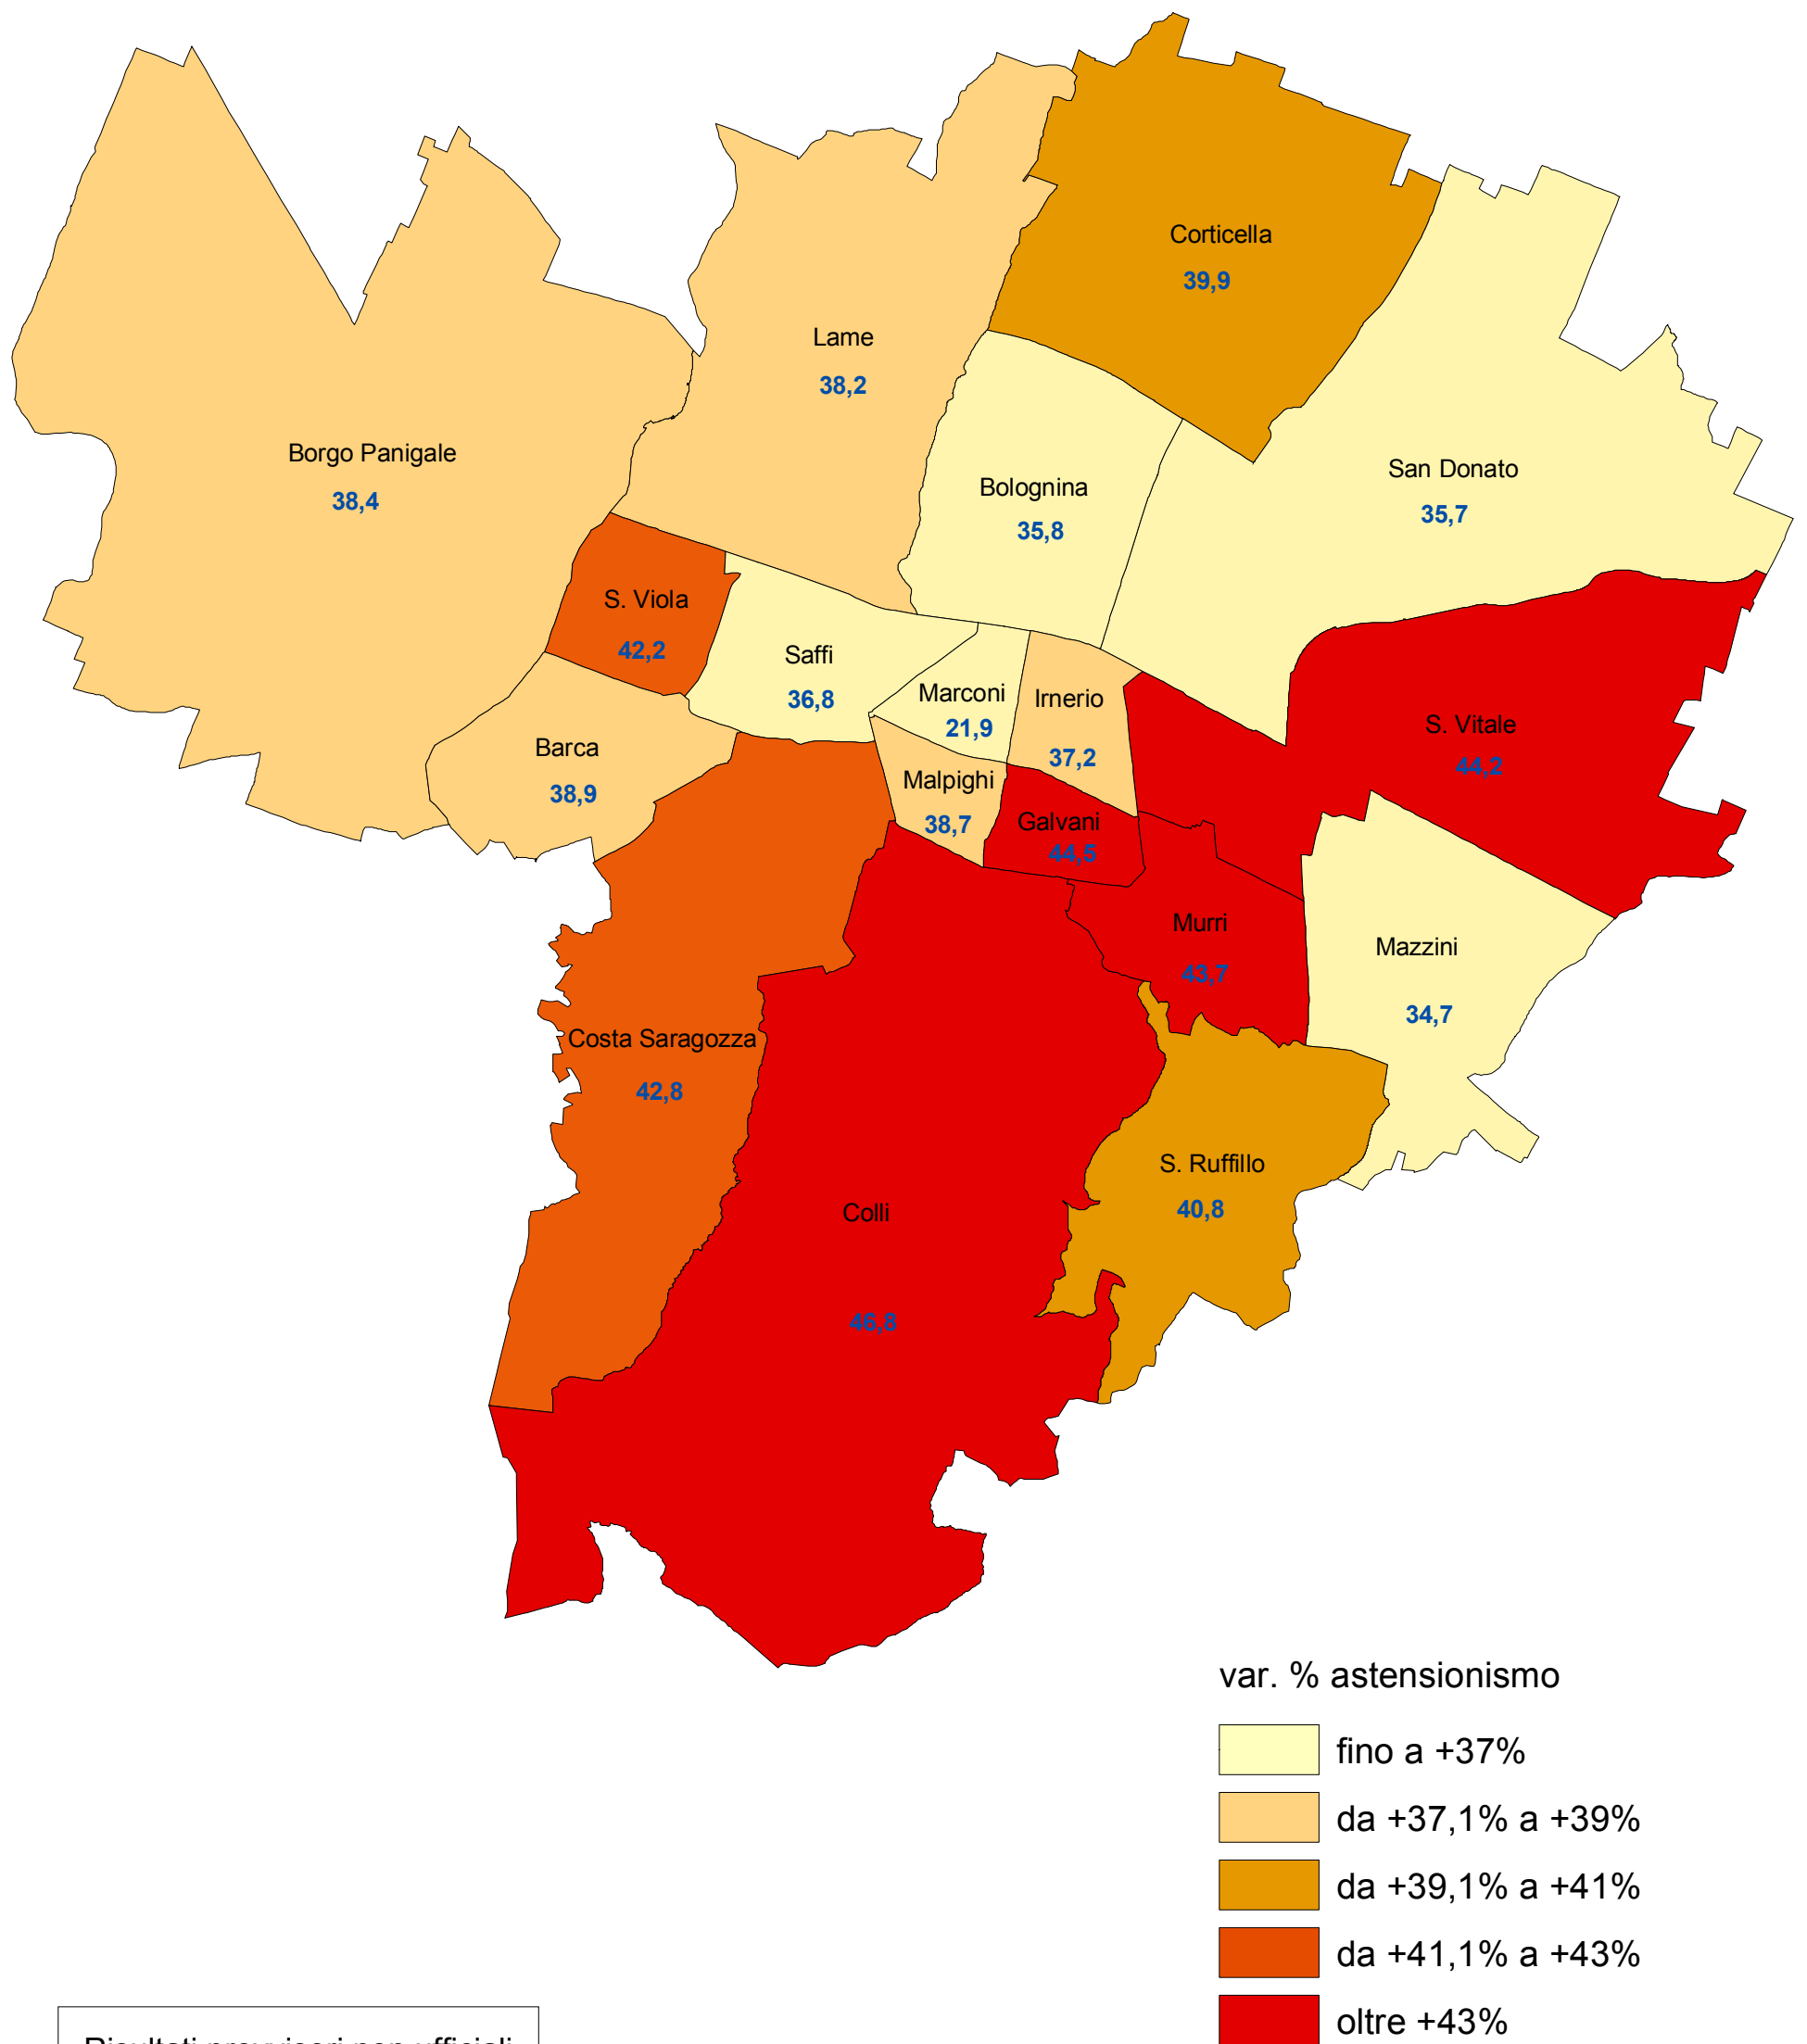

Comune di Bologna

Variatione percentuale dell'astensionismo fra le elezioni regionali 28-29 marzo 2010 e le elezioni provinciali 6-7 giugno 2009 - femmine

COMUNE DI BOLOGNA - Dipartimento Programmazione

Nelle elezioni regionali del 28-29 marzo 2010 l'astensionismo femminile a livello comunale è aumentato del +38,2% rispetto all'astensionismo femminile nelle elezioni provinciali del 2009.