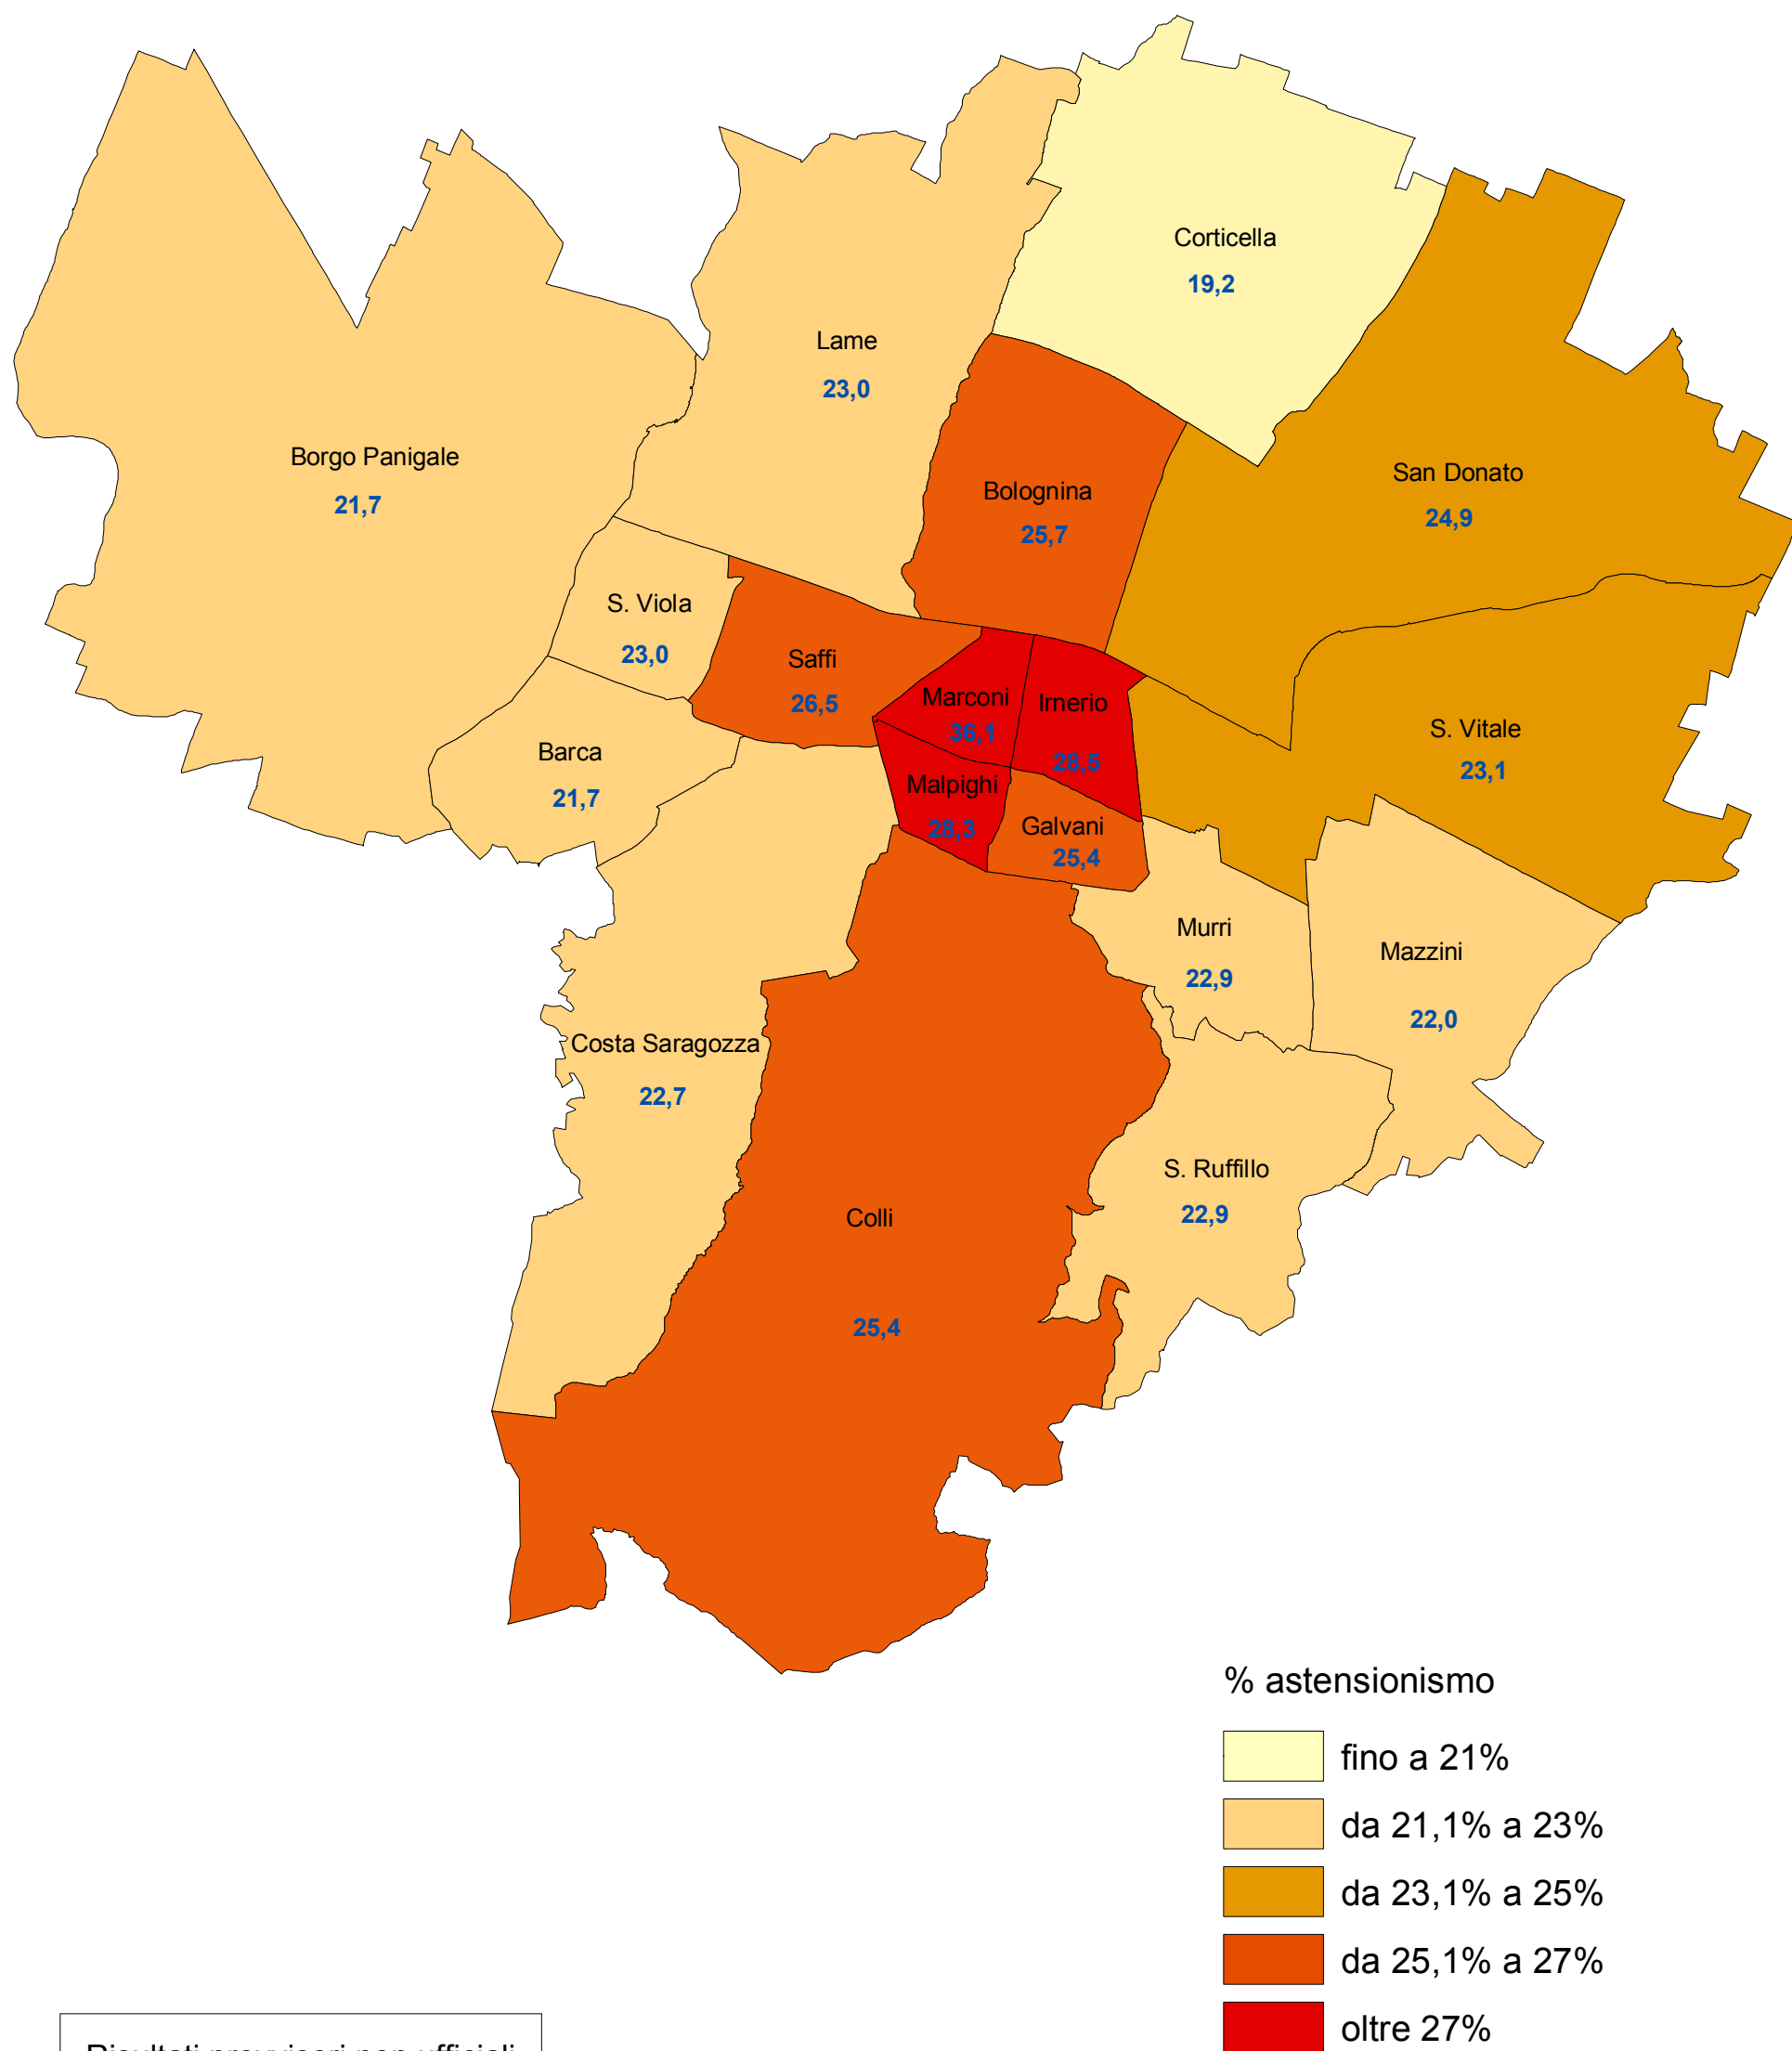

Comune di Bologna  
Elezioni provinciali 6-7 giugno 2009  
Percentuale di astensionismo - femmine

COMUNE DI BOLOGNA - Dipartimento Programmazione

Nelle elezioni provinciali del 6-7 giugno 2009 la percentuale di astensionismo femminile a livello comunale è stata del 24,2%.