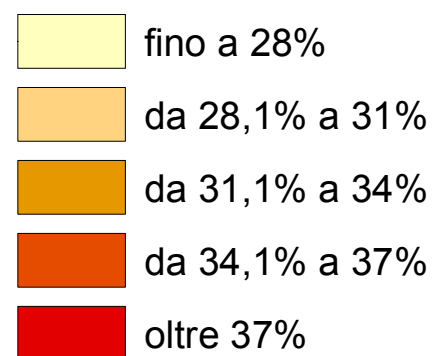

Comune di Bologna
Elezioni regionali 28-29 marzo 2010
Percentuale di astensionismo - maschi

% astensionismo

Risultati provvisori non ufficiali

COMUNE DI BOLOGNA - Dipartimento Programmazione

Nelle elezioni regionali del 28-29 marzo 2010 la percentuale di astensionismo maschile a livello comunale è stata del 31,6%.