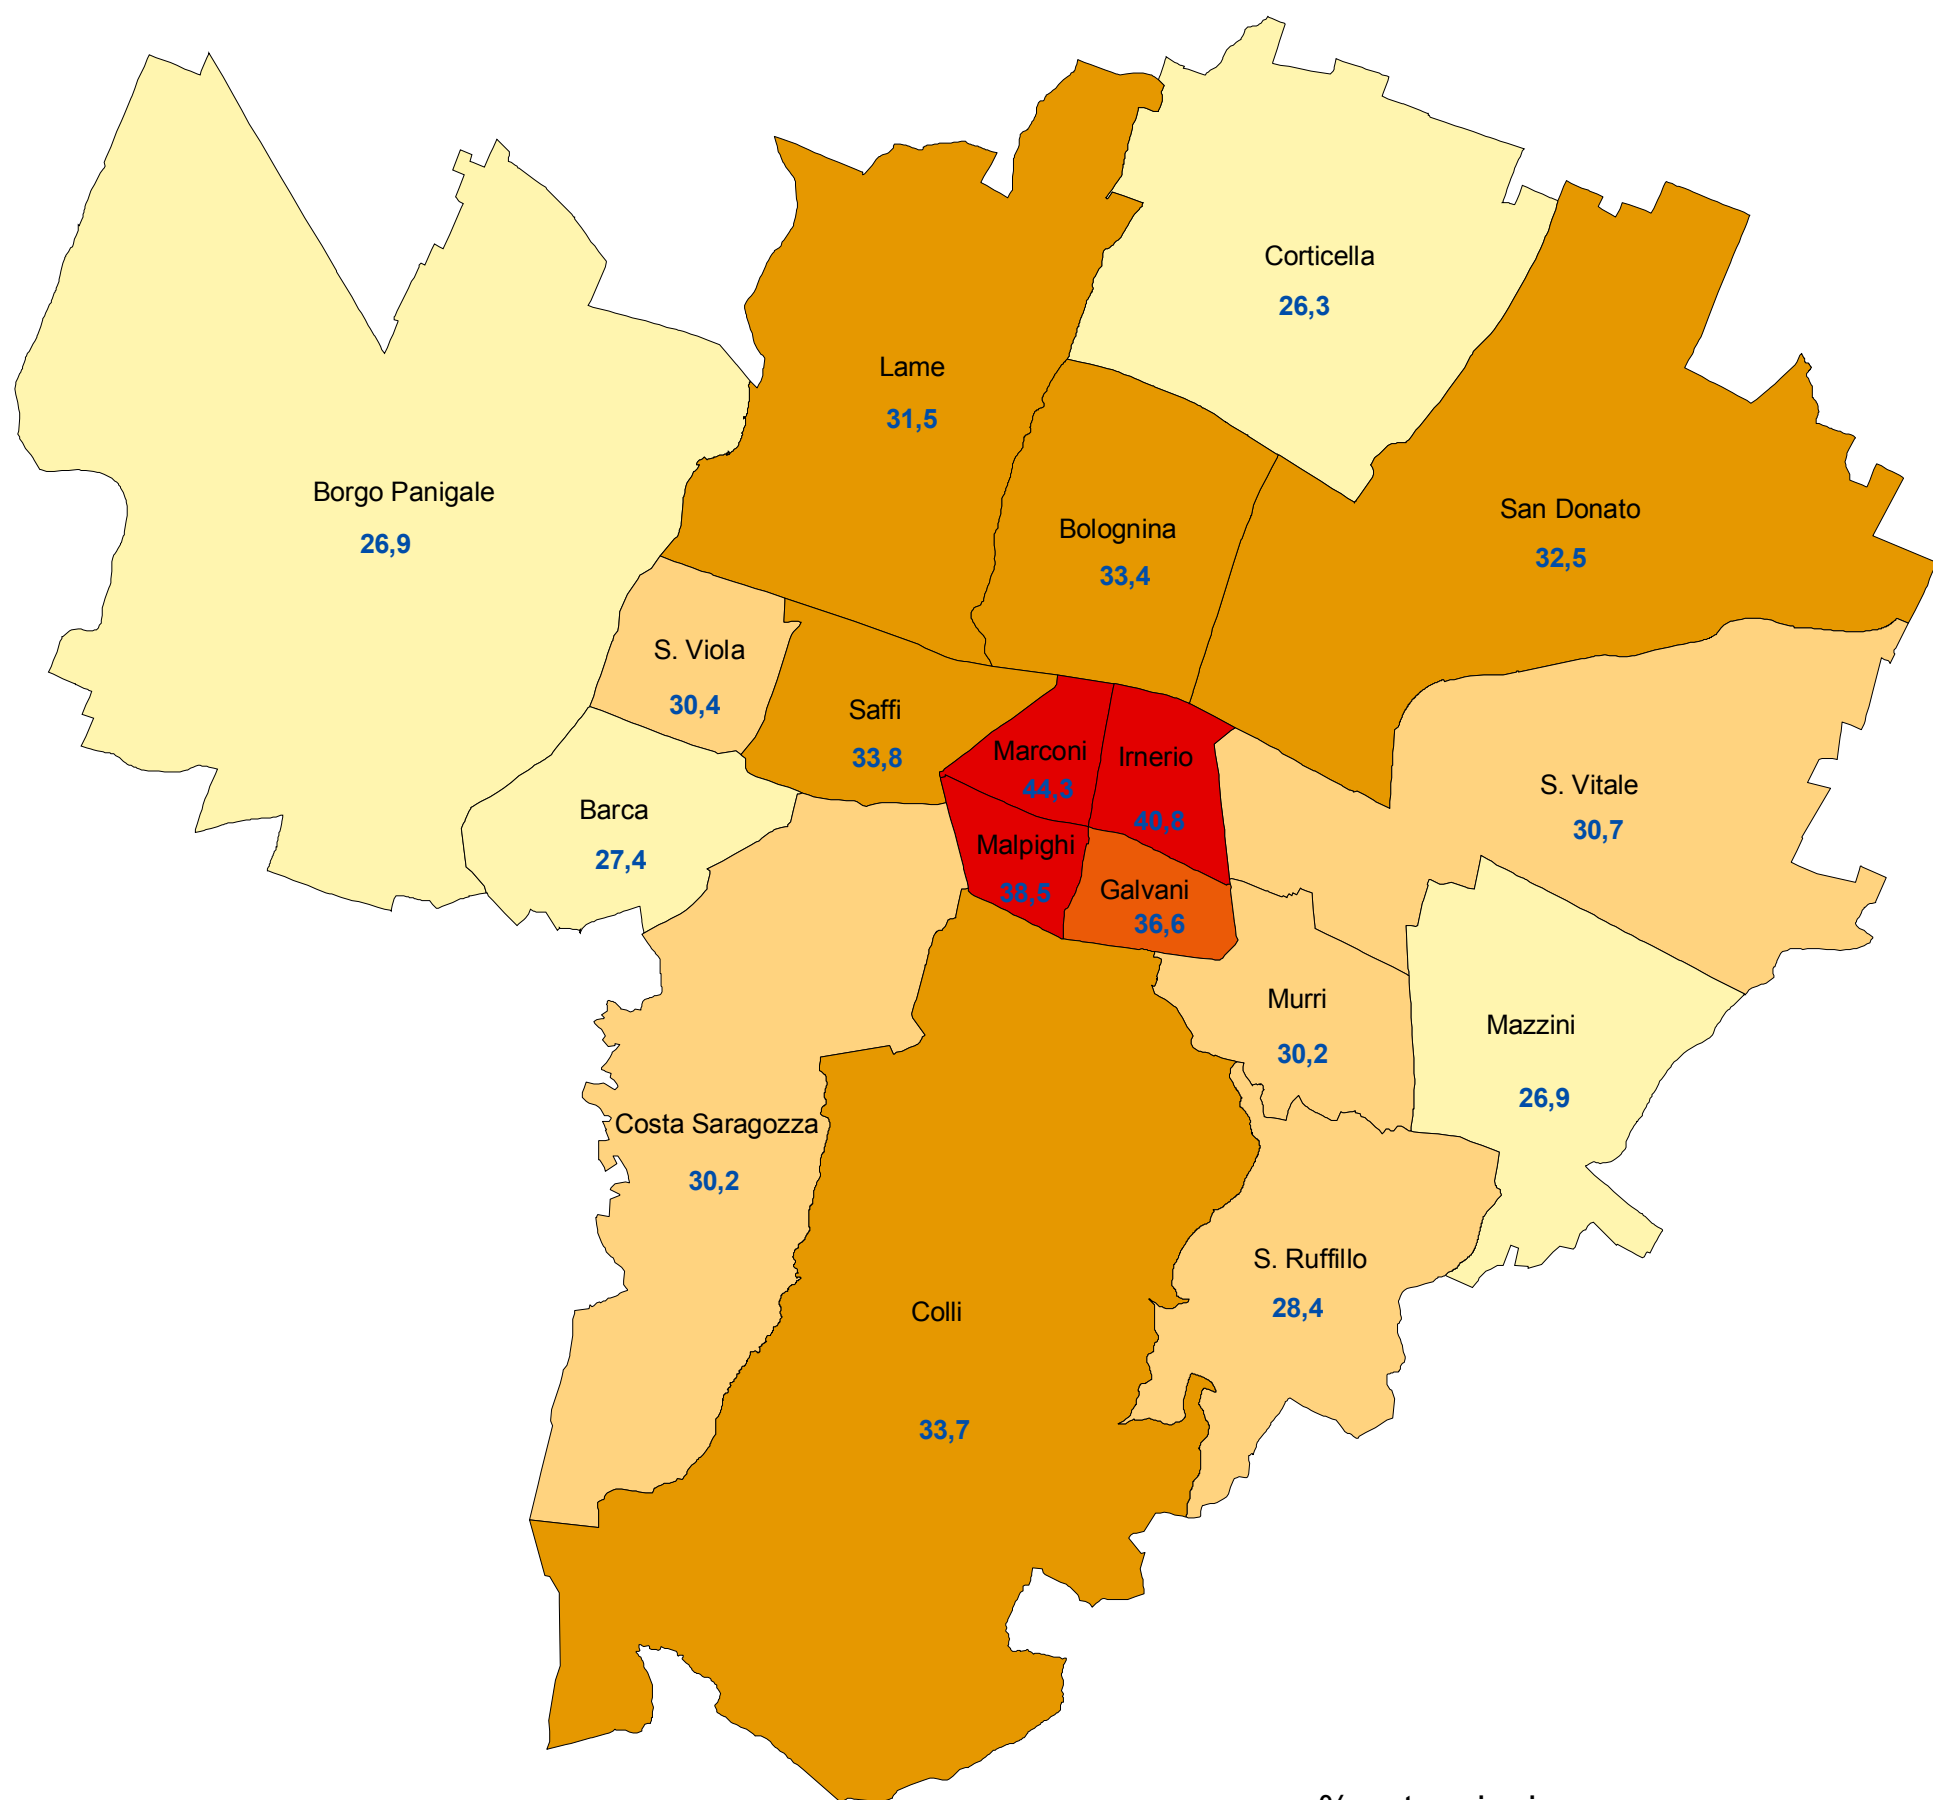

Comune di Bologna
Elezioni regionali 28-29 marzo 2010
Percentuale di astensionismo - maschi

% astensionismo

Risultati provvisori non ufficiali

COMUNE DI BOLOGNA - Dipartimento Programmazione

Nelle elezioni regionali del 28-29 marzo 2010 la percentuale di astensionismo maschile a livello comunale è stata del 31,6%.