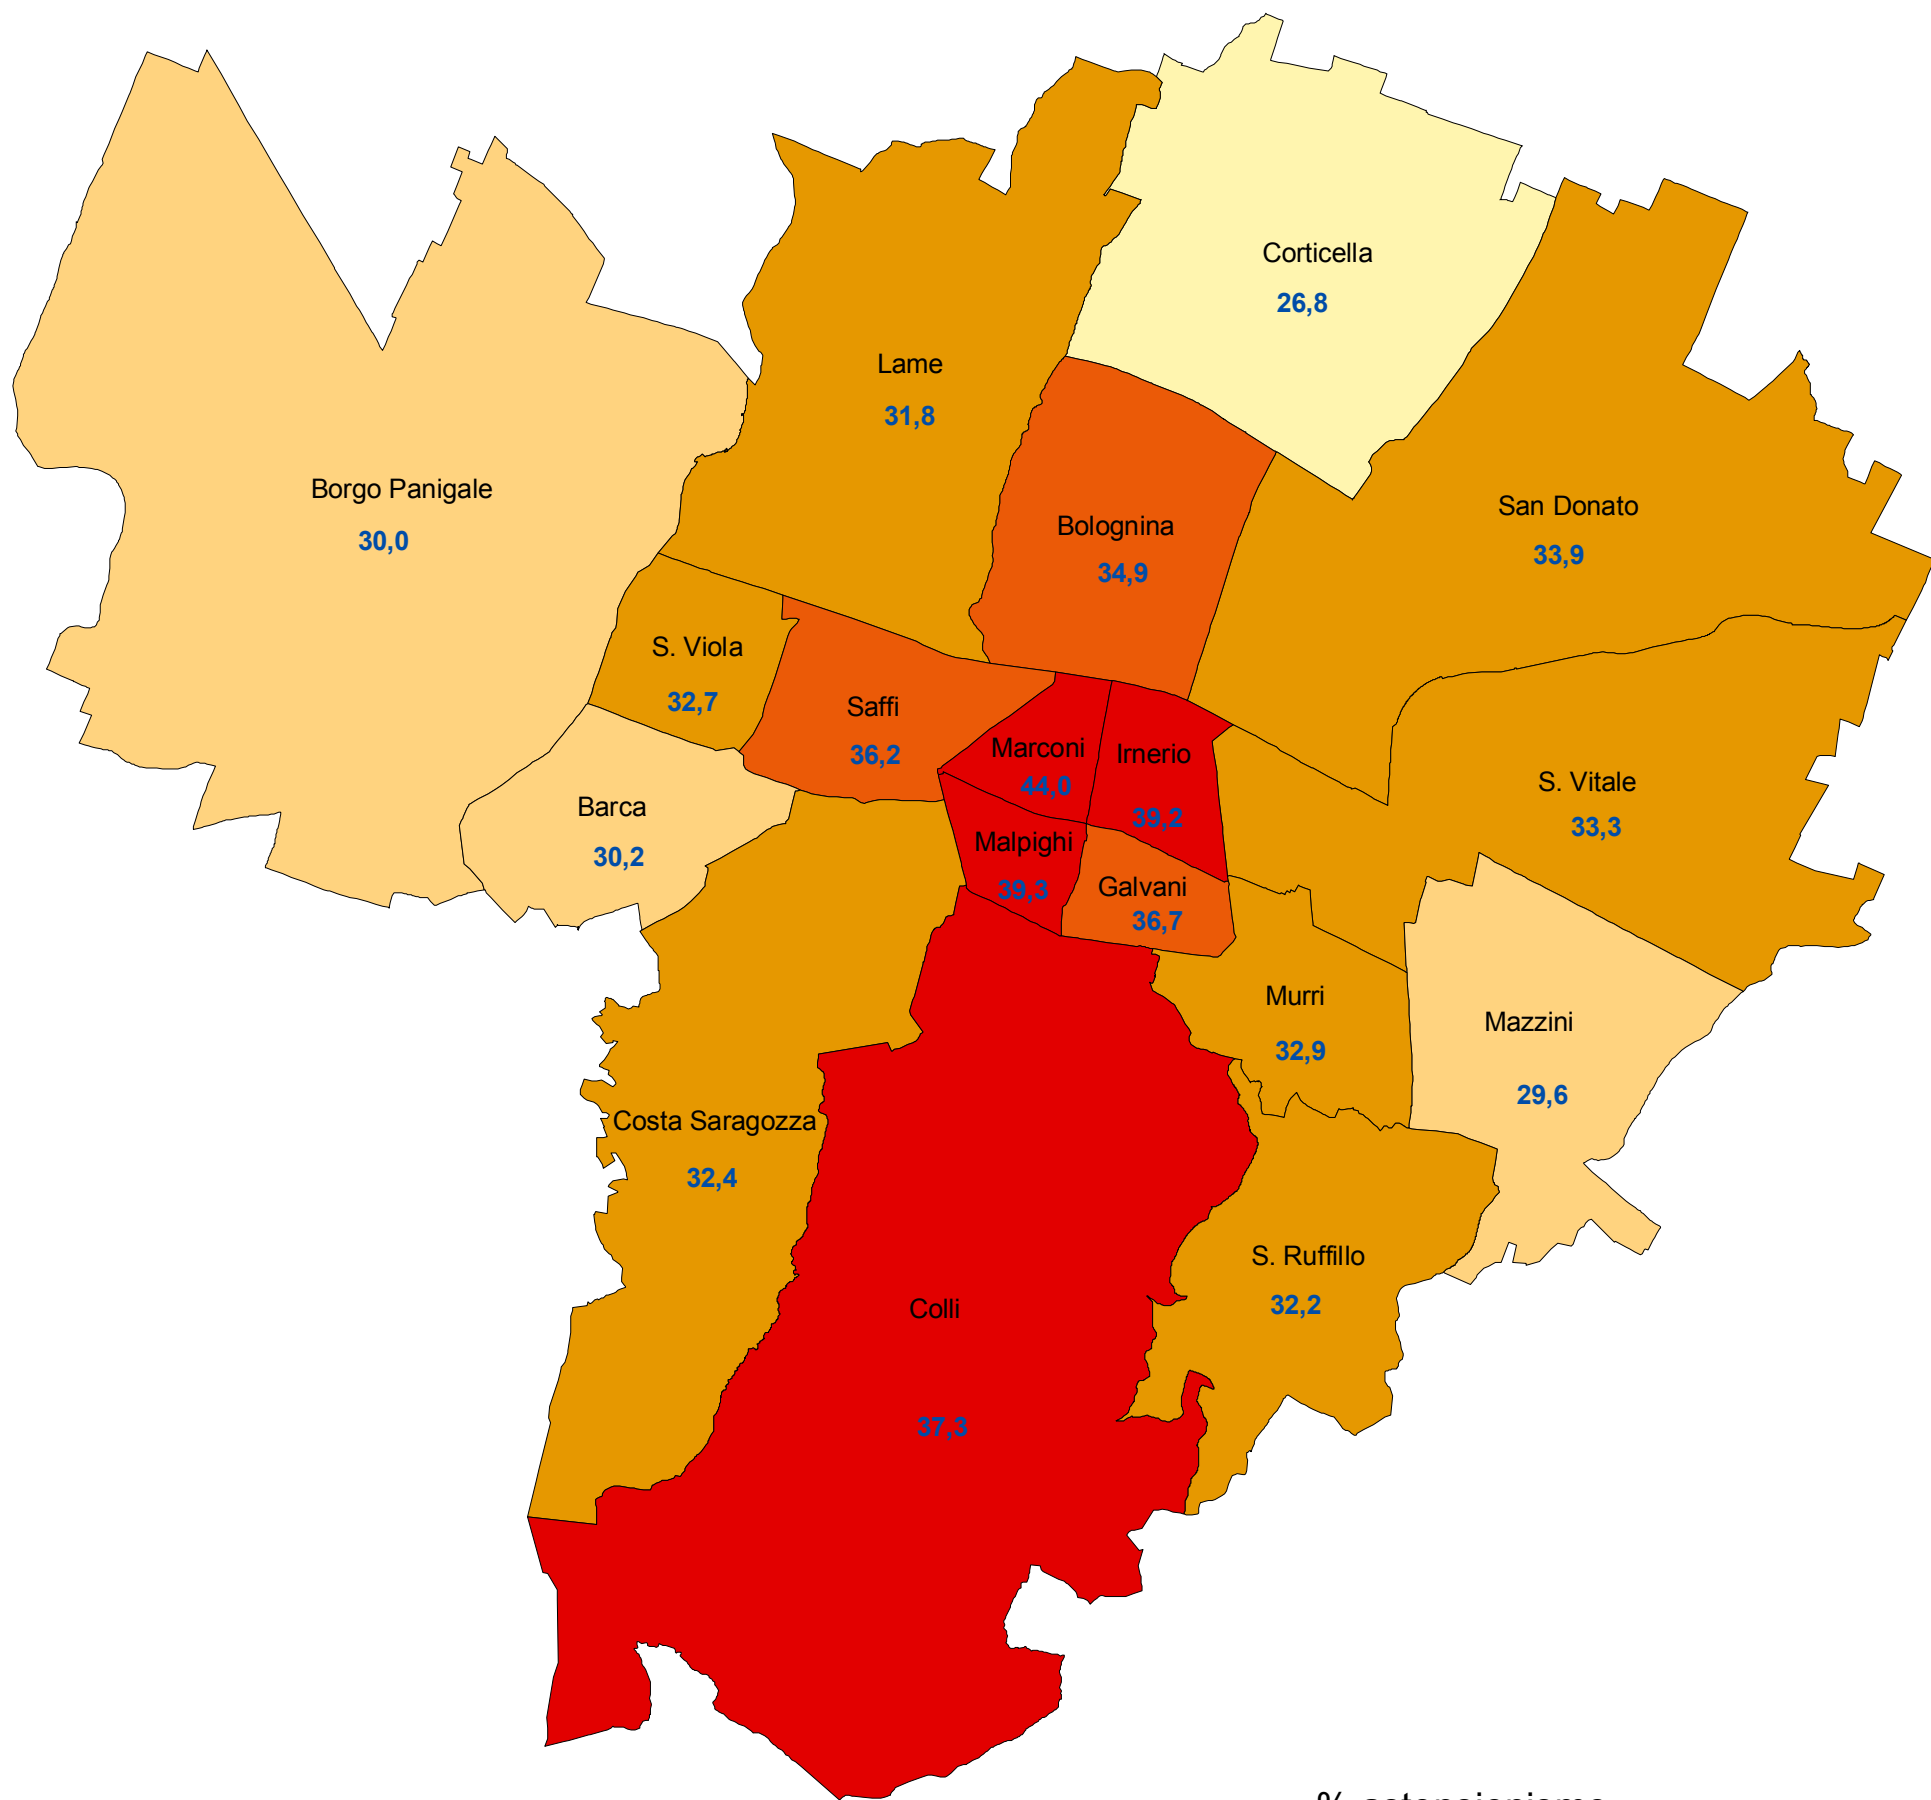

Comune di Bologna
 Elezioni regionali 28-29 marzo 2010
 Percentuale di astensionismo - femmine

% astensionismo

Risultati provvisori non ufficiali

COMUNE DI BOLOGNA - Dipartimento Programmazione

Nelle elezioni regionali del 28-29 marzo 2010 la percentuale di astensionismo femminile a livello comunale è stata del 33,5%.