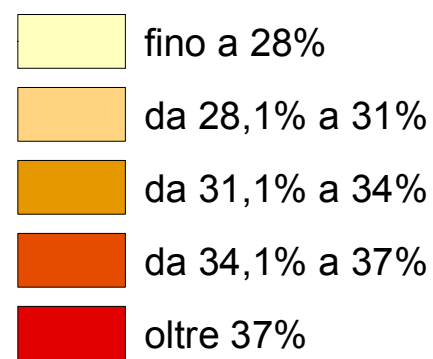

Comune di Bologna
 Elezioni regionali 28-29 marzo 2010
 Percentuale di astensionismo - femmine

% astensionismo

Risultati provvisori non ufficiali

COMUNE DI BOLOGNA - Dipartimento Programmazione

Nelle elezioni regionali del 28-29 marzo 2010 la percentuale di astensionismo femminile a livello comunale è stata del 33,5%.