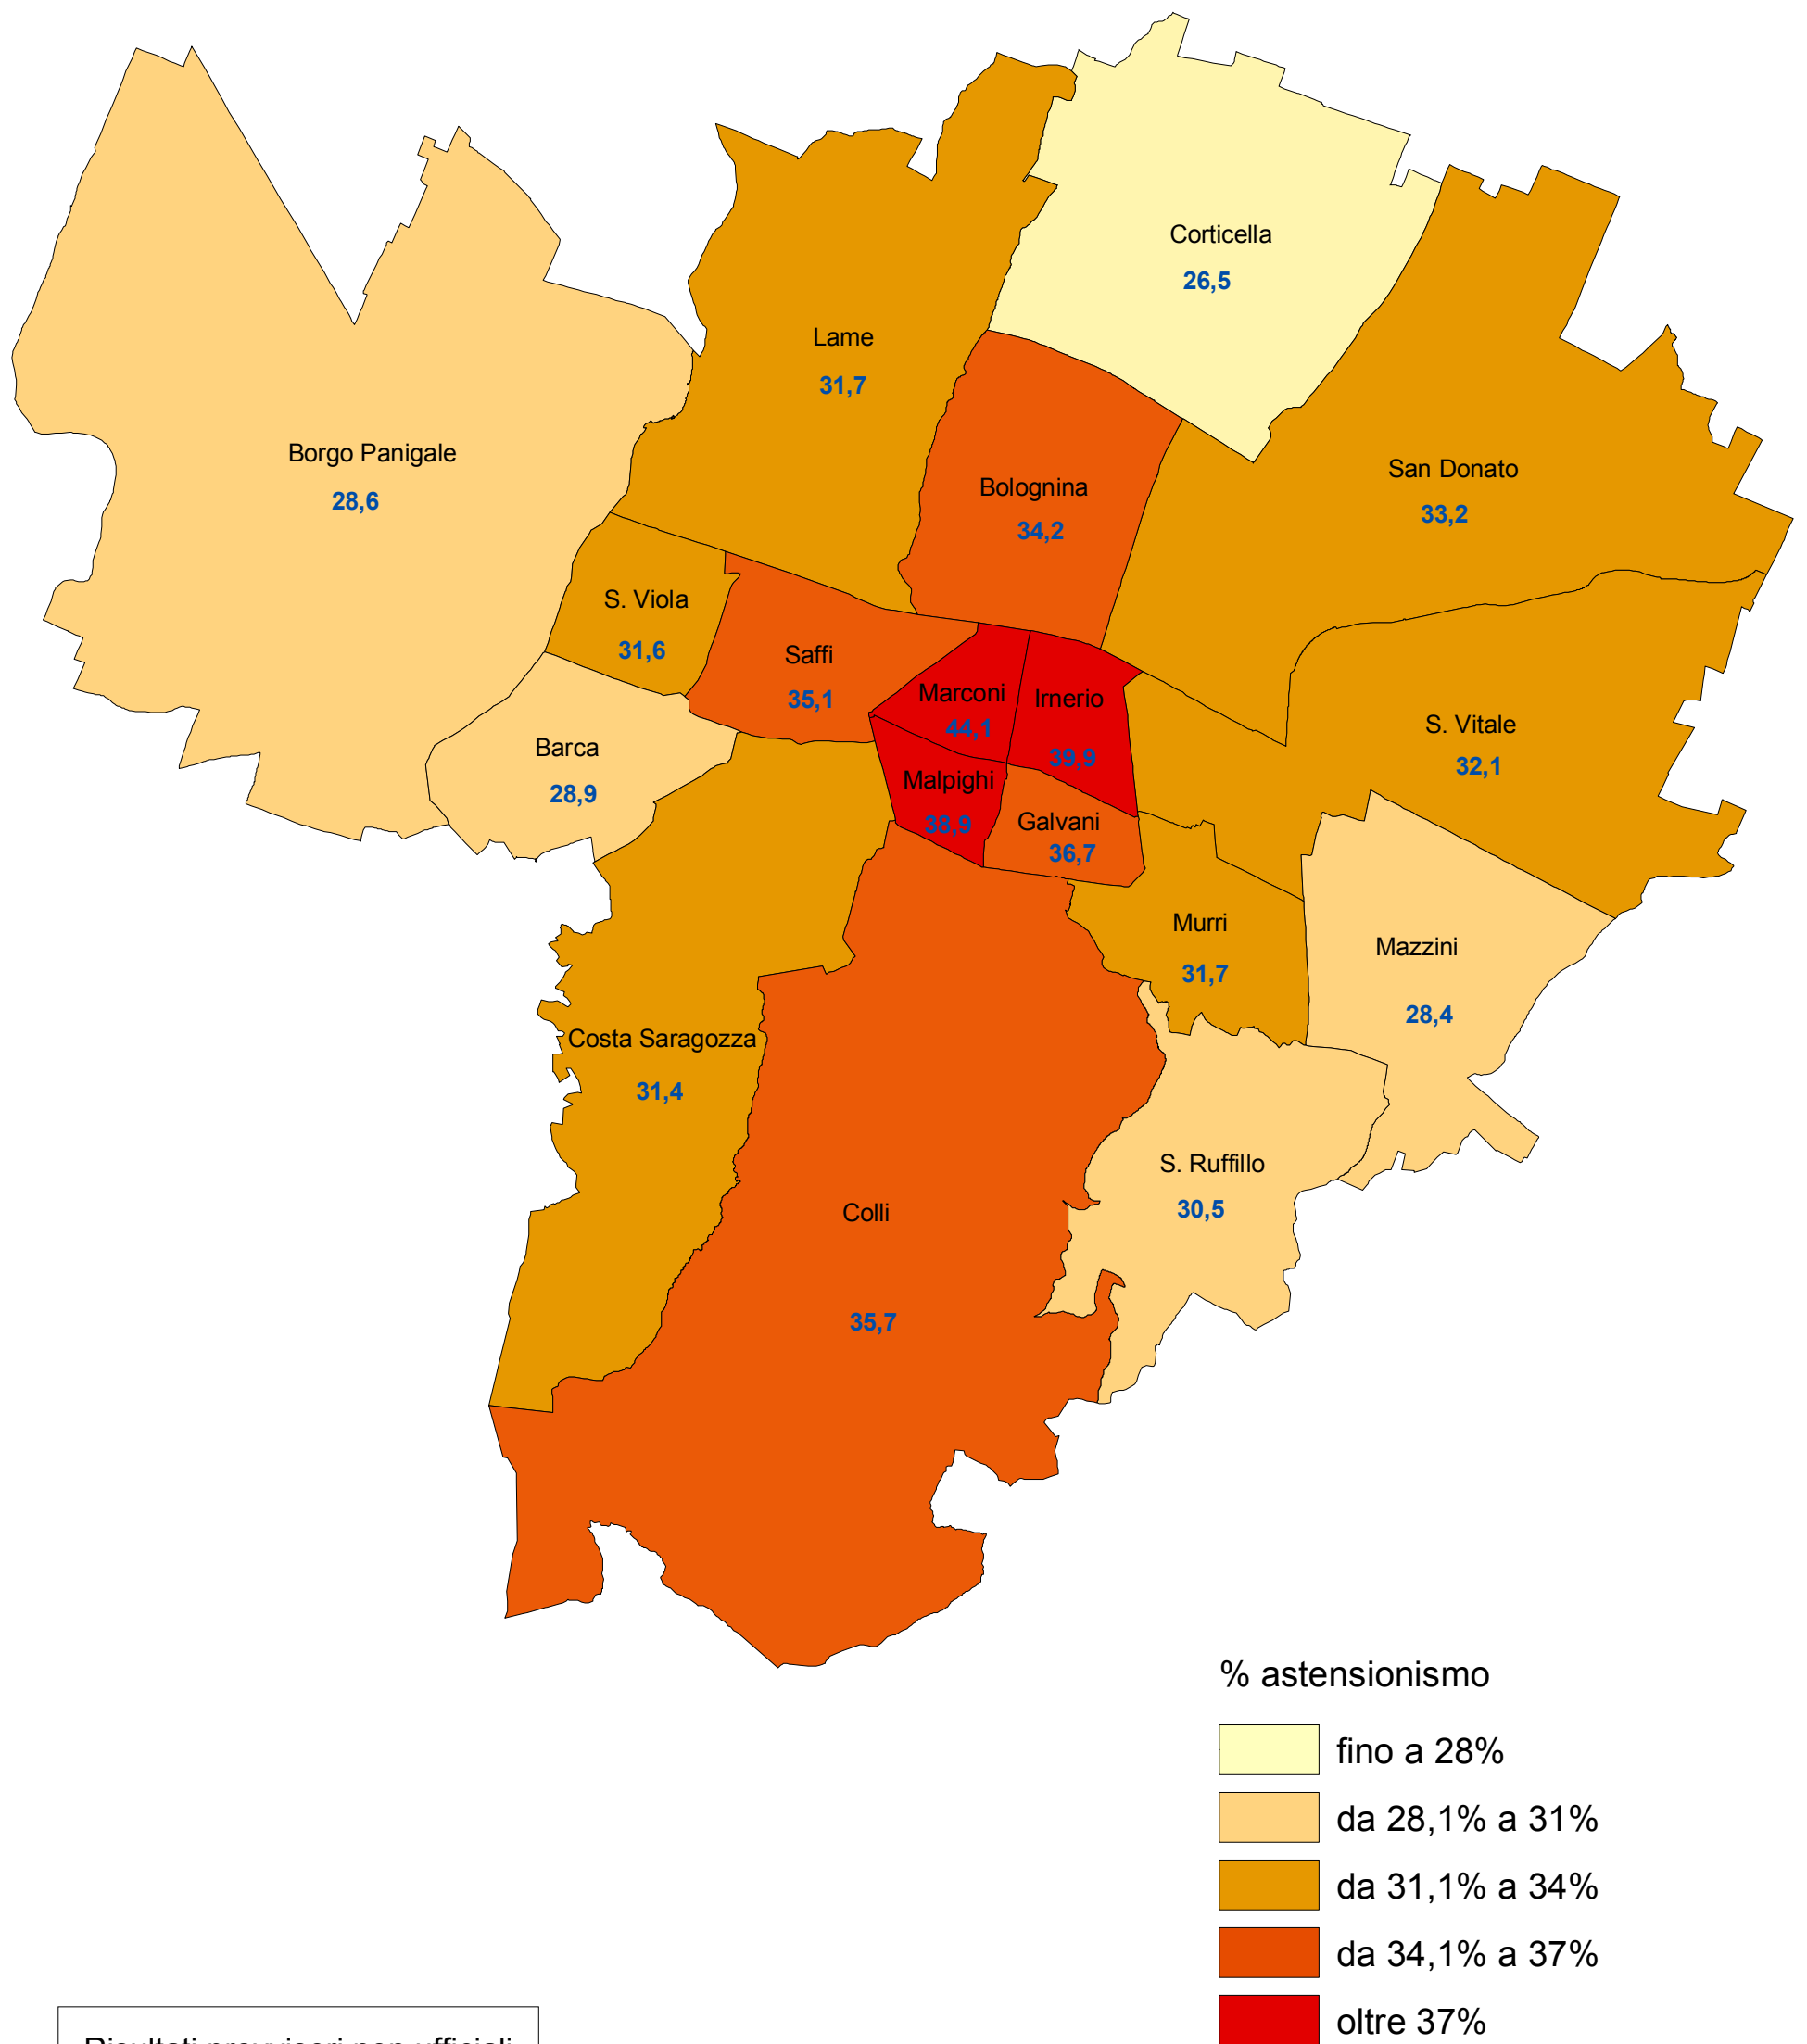

Comune di Bologna
Elezioni regionali 28-29 marzo 2010
Percentuale di astensionismo

COMUNE DI BOLOGNA - Dipartimento Programmazione

Nelle elezioni regionali del 28-29 marzo 2010 la percentuale di astensionismo a livello comunale è stata del 32,6%.