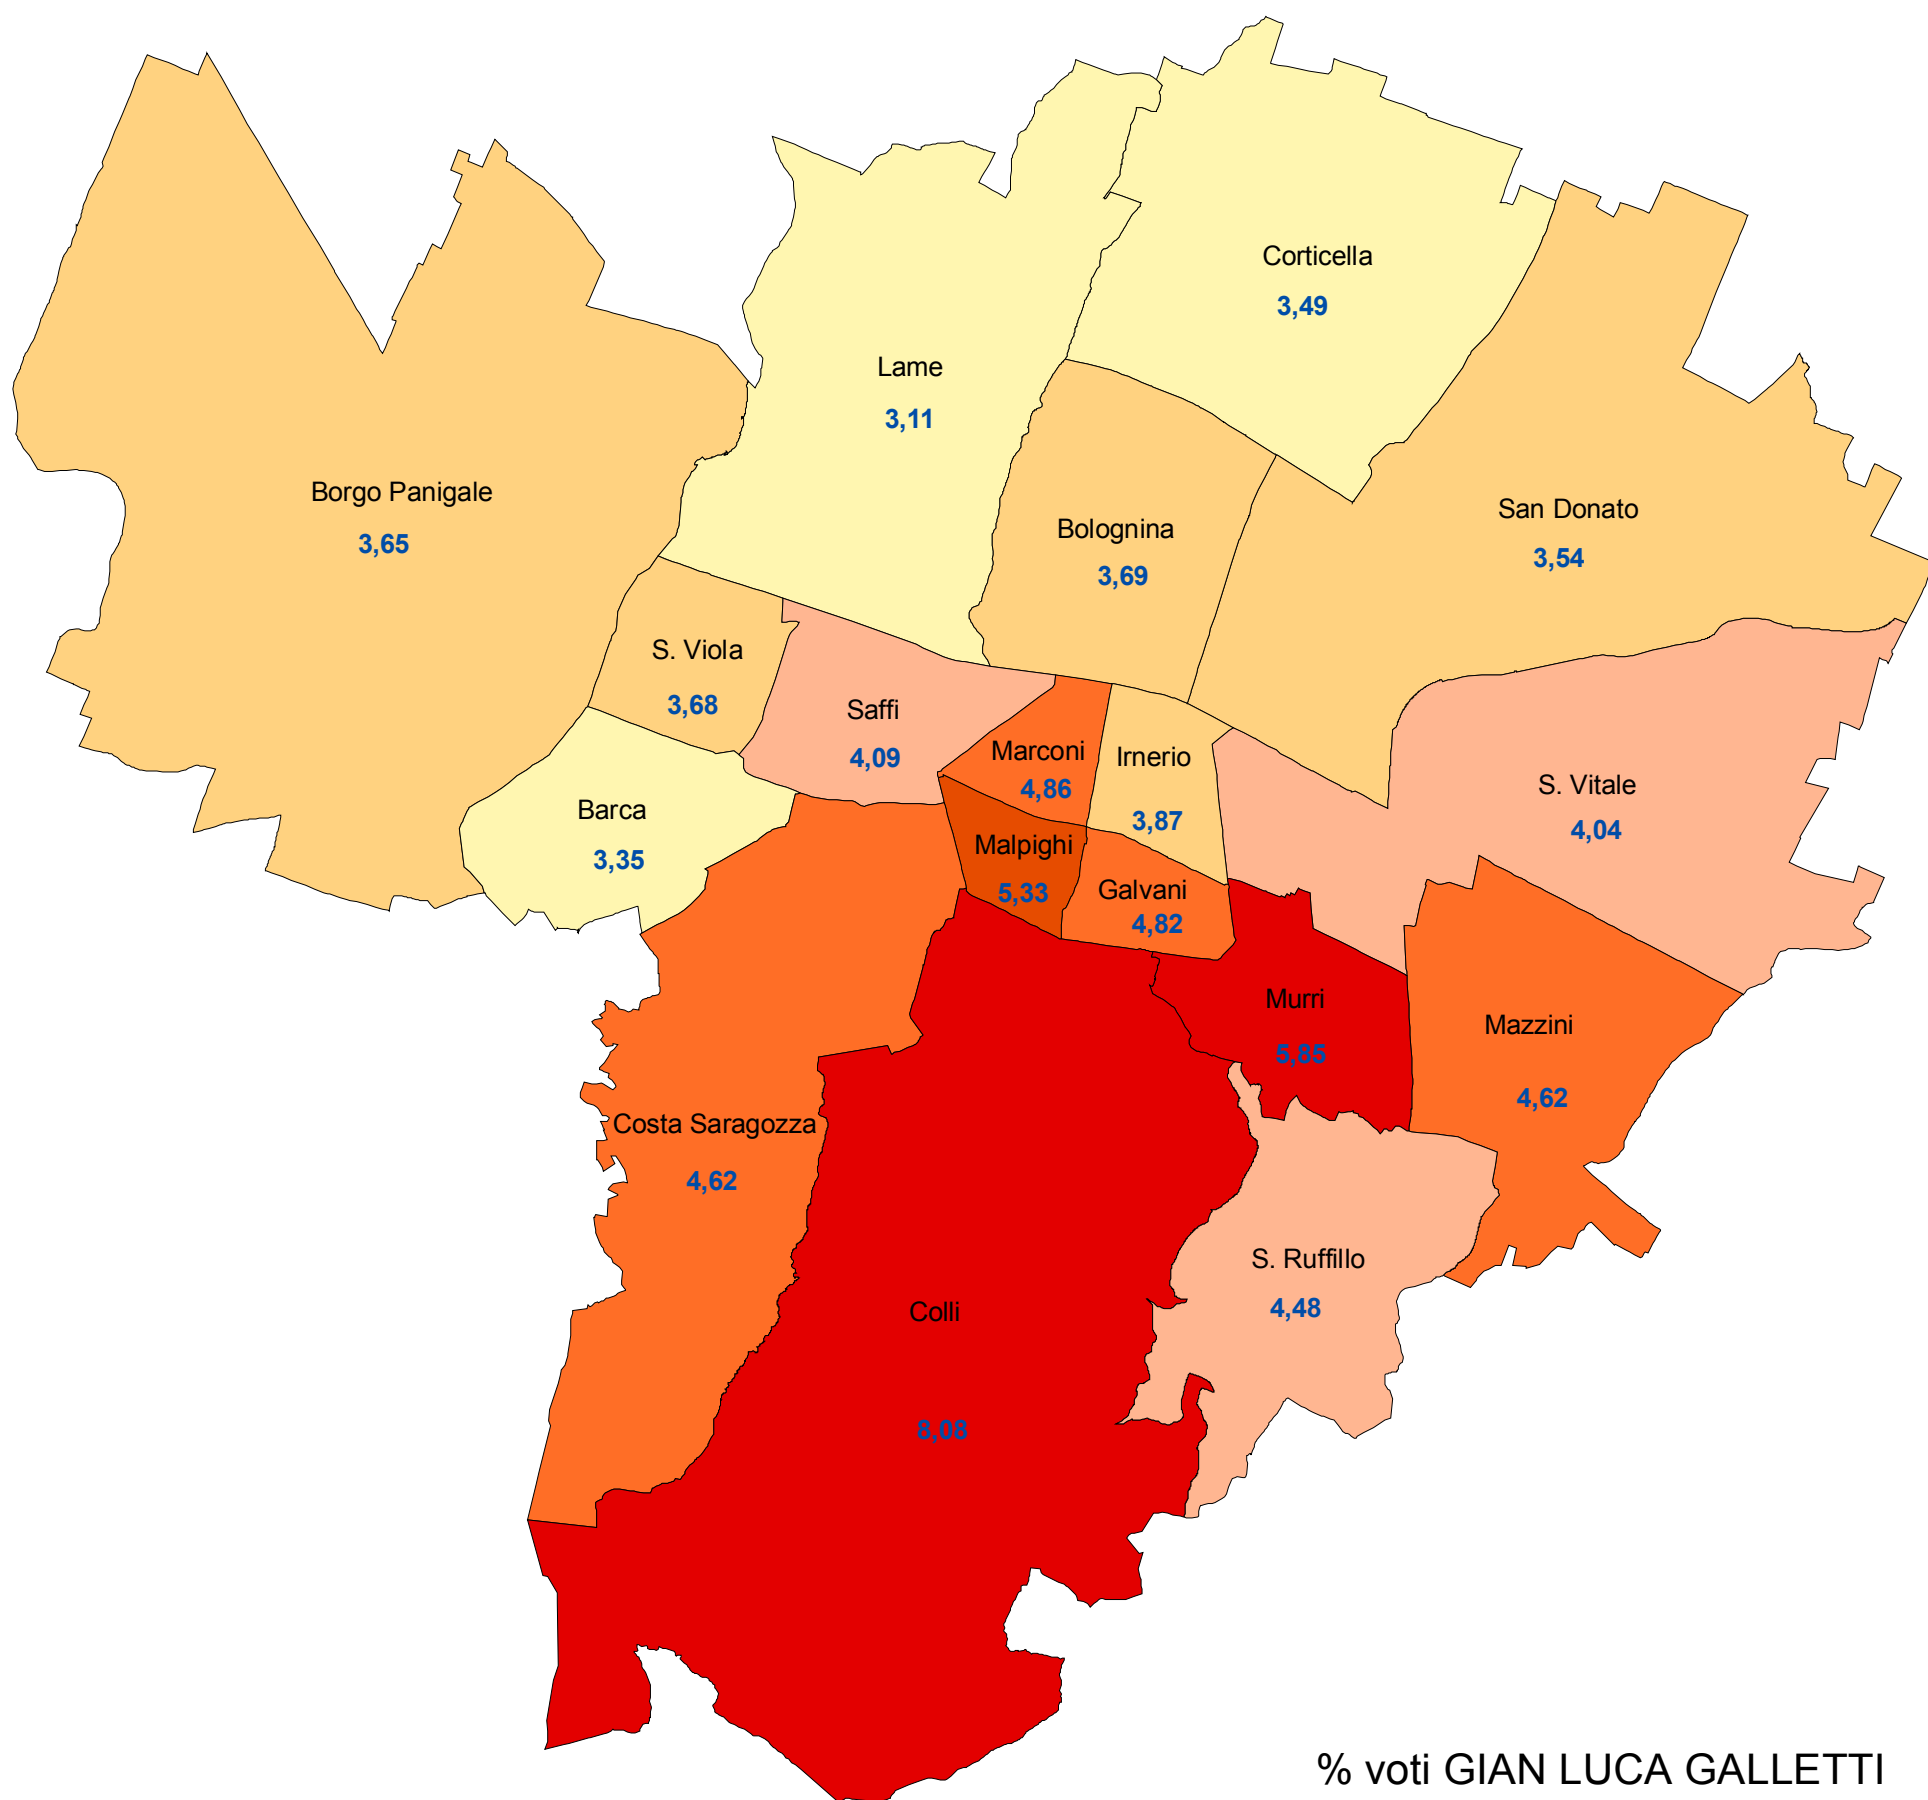

Comune di Bologna
 Elezioni regionali 28-29 marzo 2010 - Presidente della Regione
GIAN LUCA GALLETTI
 % di voti per zona

% voti GIAN LUCA GALLETTI

- fino a 3,50%
- da 3,51% a 4%
- da 4,01% a 4,50%
- da 4,51% a 5%
- da 5,01% a 5,50%
- oltre 5,50%

Risultati provvisori non ufficiali