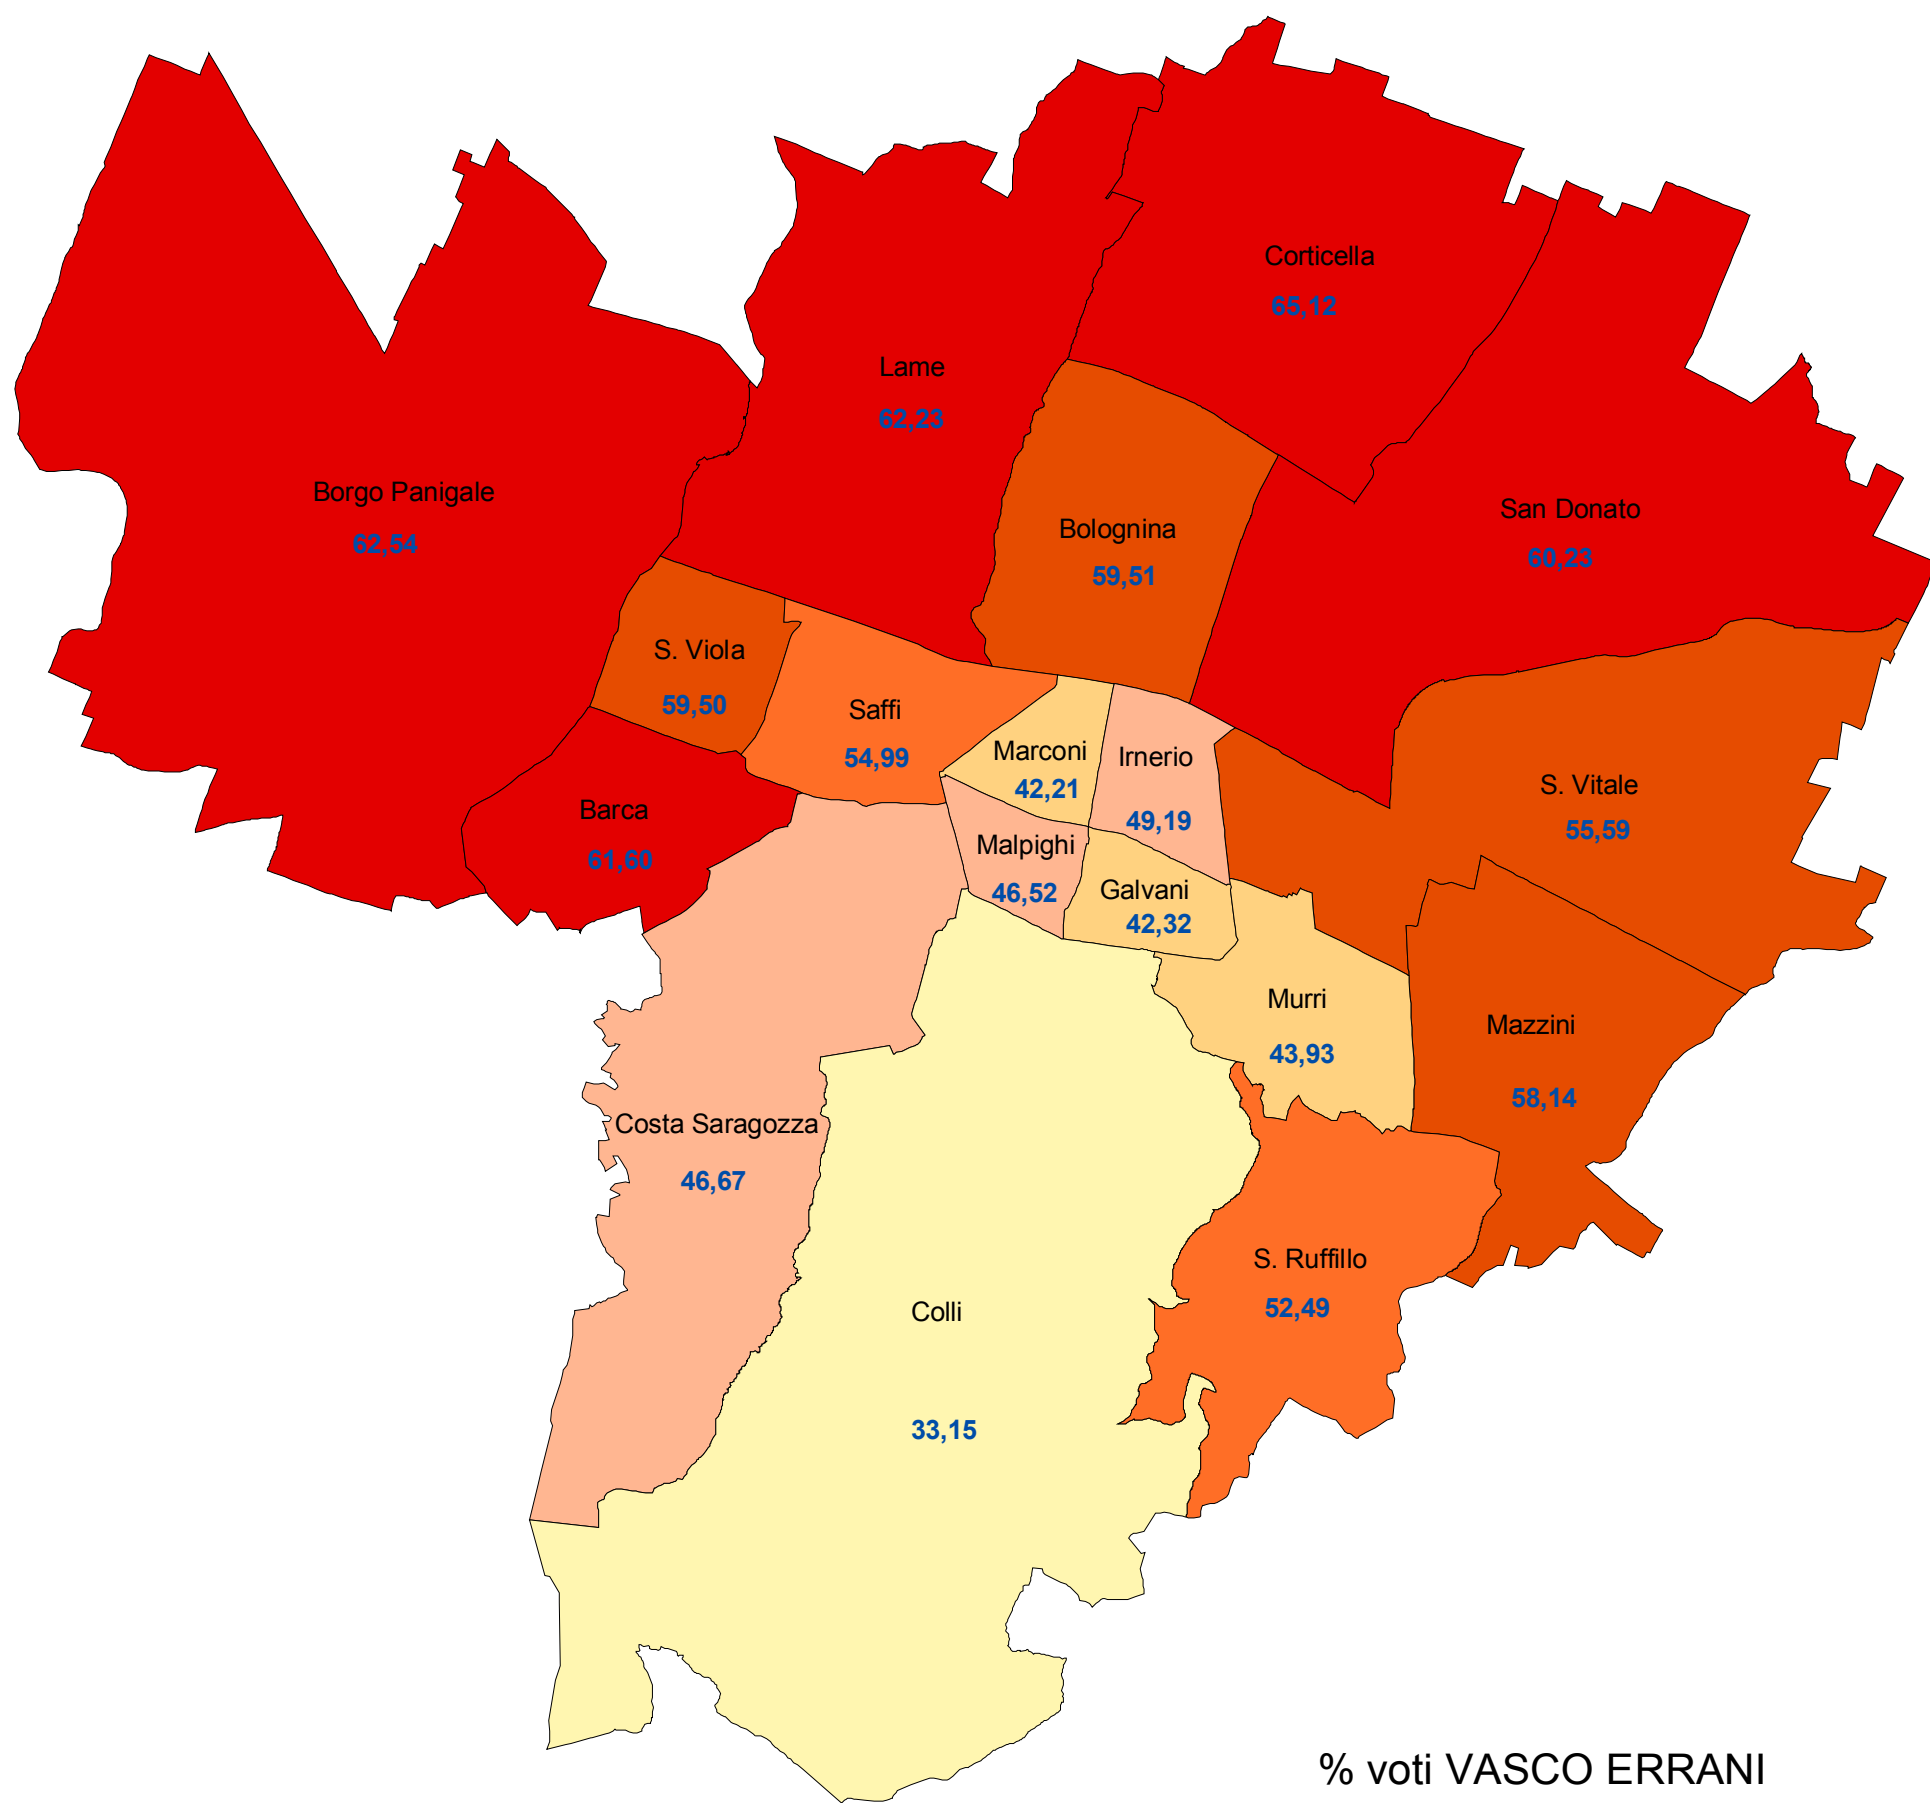

Comune di Bologna  
 Elezioni regionali 28-29 marzo 2010 - Presidente della Regione  
**VASCO ERRANI**  
 % di voti per zona

% voti VASCO ERRANI

Risultati provvisori non ufficiali

COMUNE DI BOLOGNA - Dipartimento Programmazione

Nelle elezioni del Presidente della Regione VASCO ERRANI ha riportato a Bologna 109.411 voti pari al 54,65% dei voti validi.