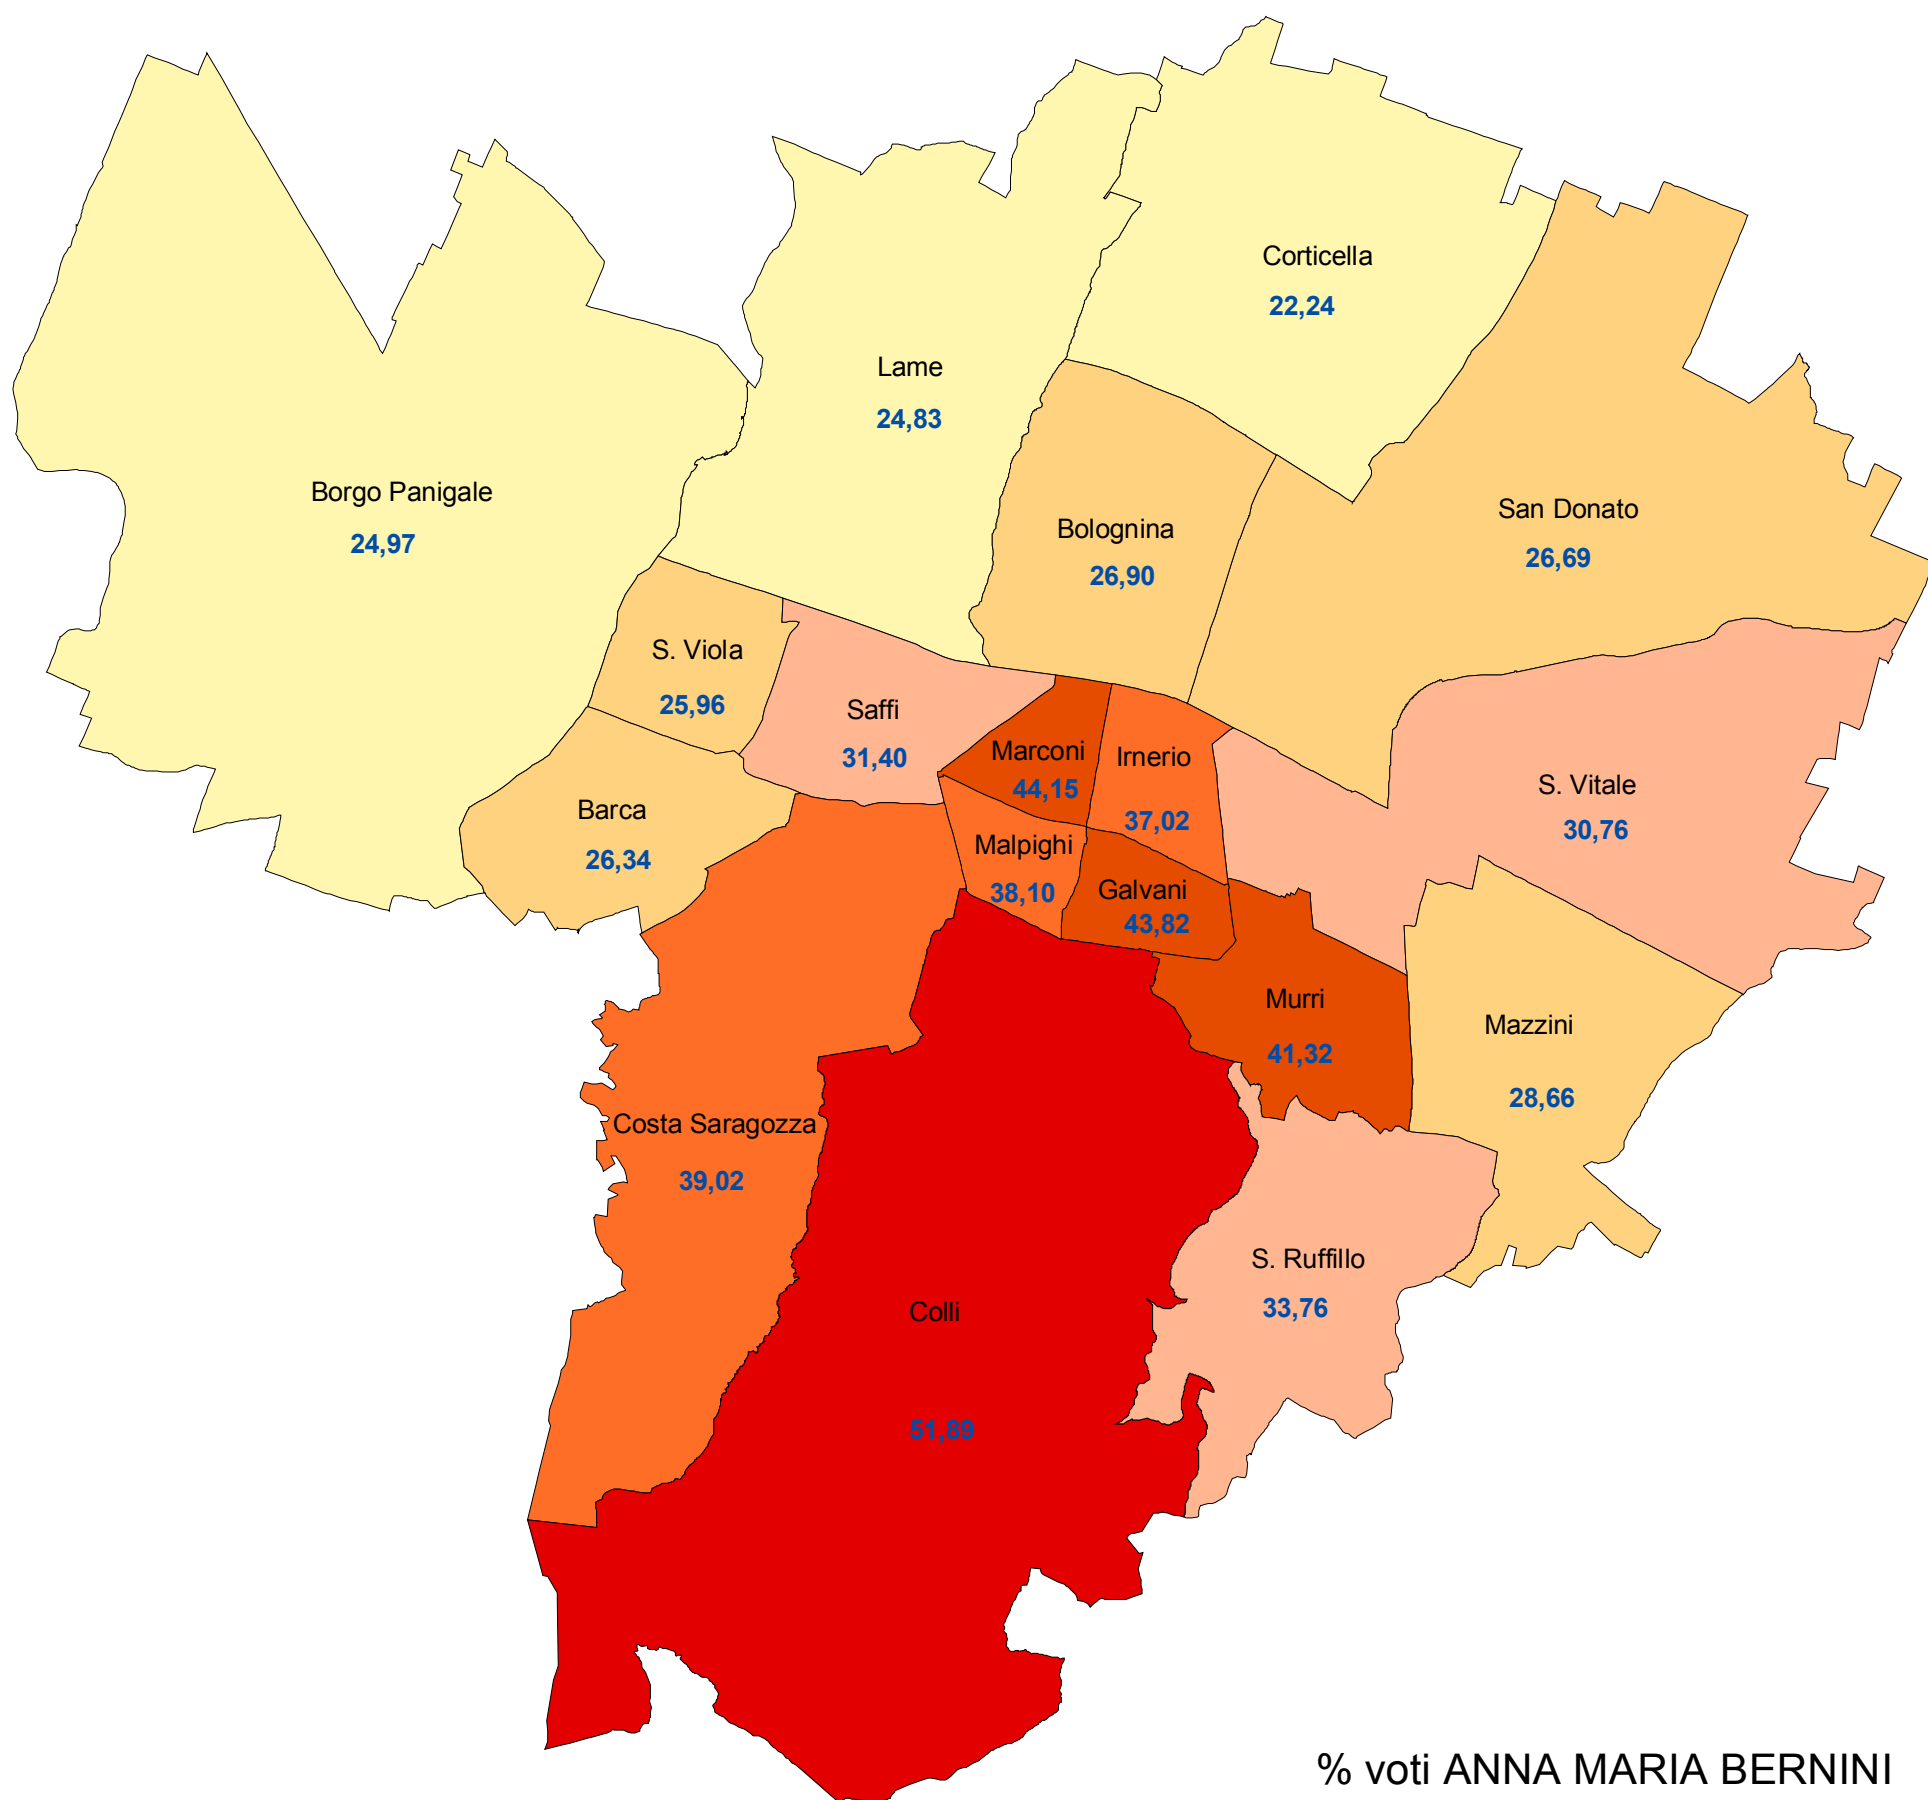

Comune di Bologna
 Elezioni regionali 28-29 marzo 2010 - Presidente della Regione
ANNA MARIA BERNINI
 % di voti per zona

% voti ANNA MARIA BERNINI

- fino a 25%
- da 25,01% a 30%
- da 30,01% a 35%
- da 35,01% a 40%
- da 40,01% a 45%
- oltre 45%

Risultati provvisori non ufficiali