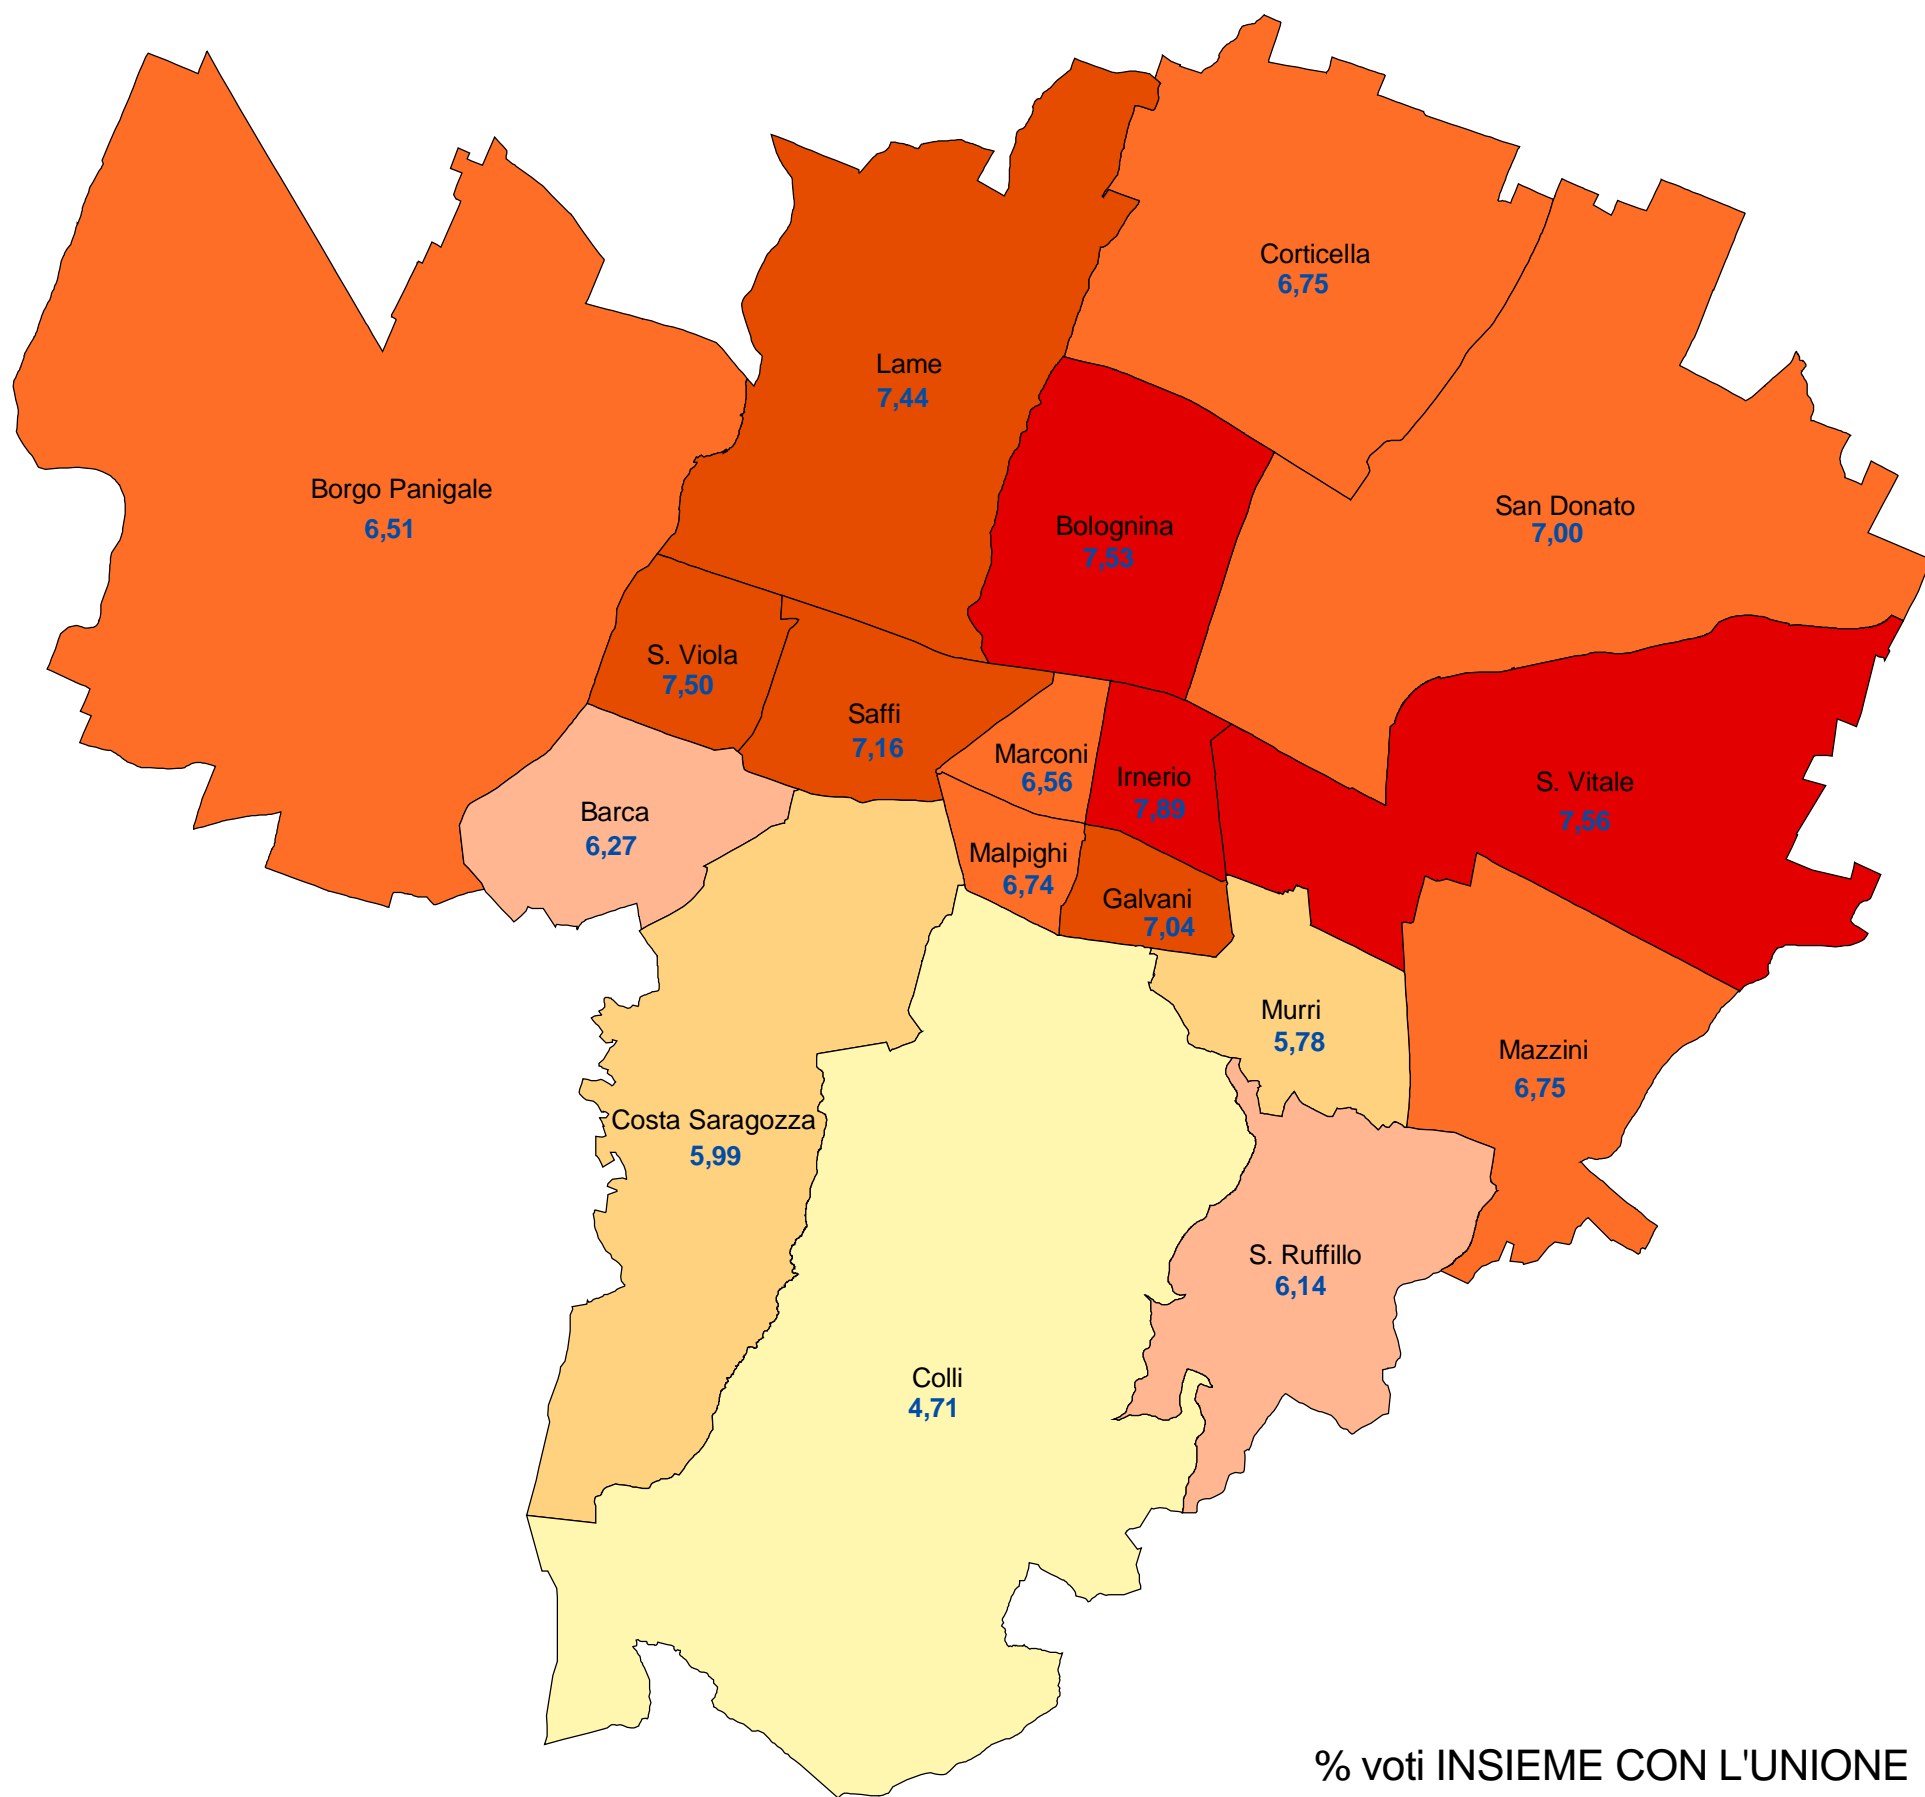

Comune di Bologna
 Elezioni politiche 9-10 aprile 2006 - Senato della Repubblica
INSIEME CON L'UNIONE
 % di voti per zona

% voti INSIEME CON L'UNIONE

Risultati provvisori non ufficiali

COMUNE DI BOLOGNA - Settore Programmazione Controlli e Statistica

Nelle elezioni politiche del 9-10 aprile 2006 per il Senato della Repubblica INSIEME CON L'UNIONE ha riportato a Bologna 17.242 voti (pari al 6,77% dei voti validi).