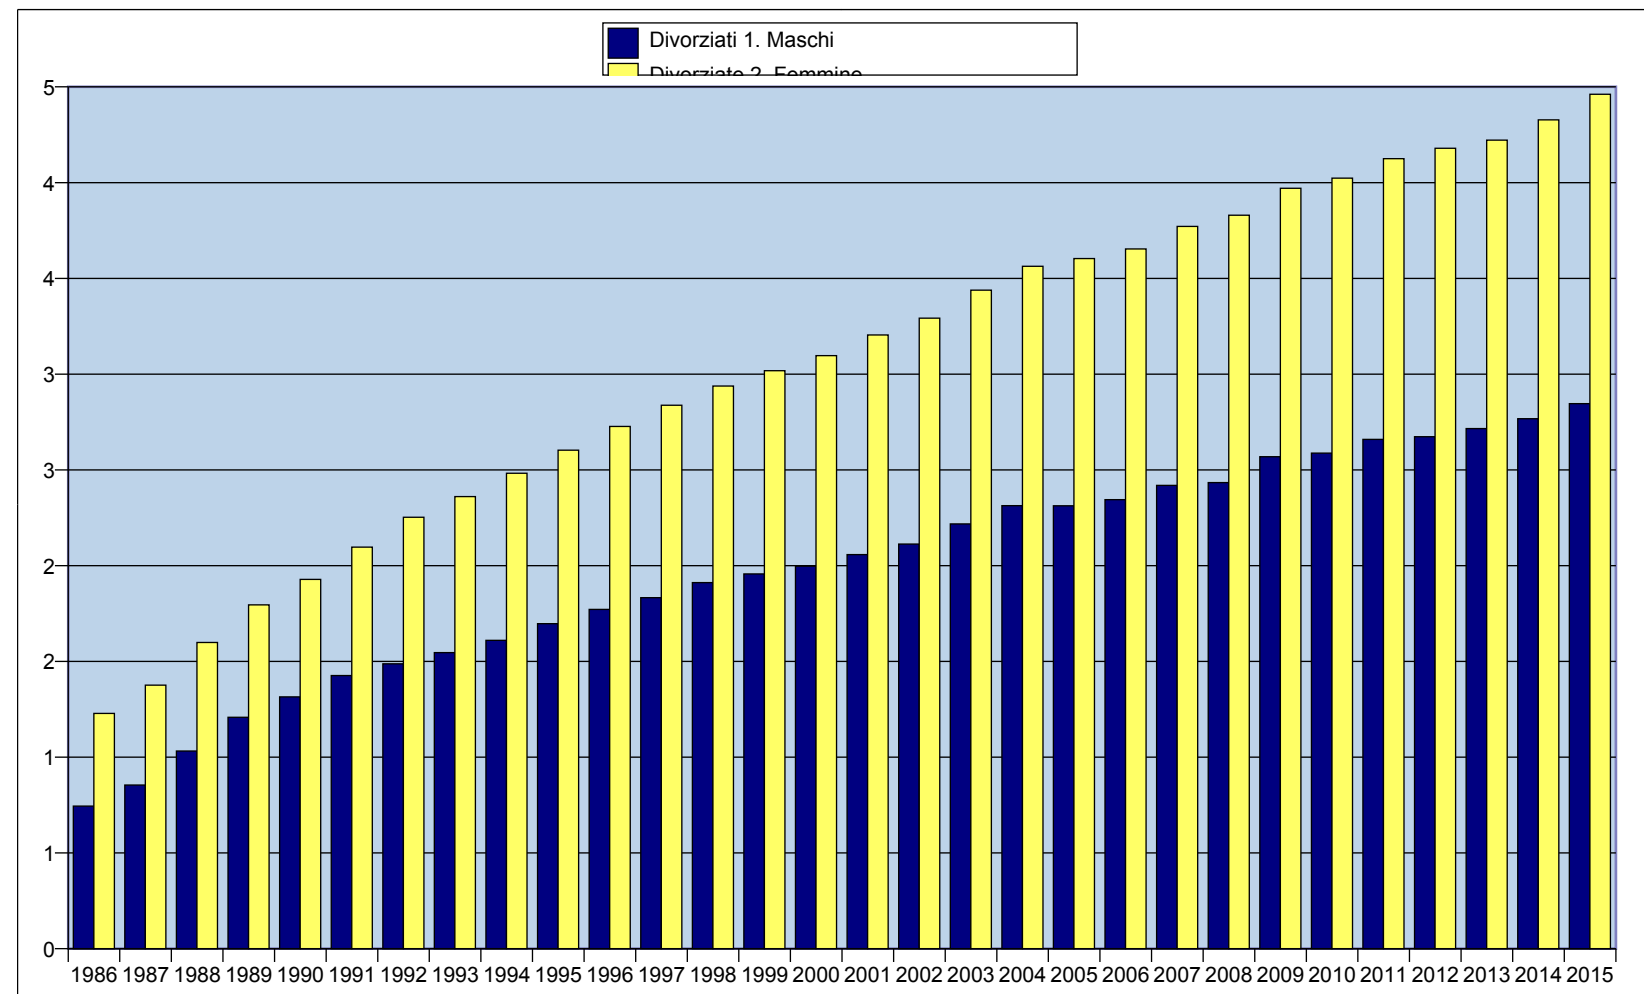

## Percentuale di residenti divorziati per sesso

Comune di Bologna

	1986	1987	1988	1989	1990	1991	1992	1993	1994	1995	1996	1997	1998	1999	2000	2001	2002	2003	2004	2005	2006	2007	2008	2009	2010	2011	2012	2013	2014	2015
<b>Divorziati</b>	0,7	0,9	1,0	1,2	1,3	1,4	1,5	1,5	1,6	1,7	1,8	1,8	1,9	2,0	2,0	2,1	2,1	2,2	2,3	2,3	2,3	2,4	2,4	2,6	2,6	2,7	2,7	2,7	2,8	2,8
<b>Divorziate</b>	1,2	1,4	1,6	1,8	1,9	2,1	2,3	2,4	2,5	2,6	2,7	2,8	2,9	3,0	3,1	3,2	3,3	3,4	3,6	3,6	3,7	3,8	3,8	4,0	4,0	4,1	4,2	4,2	4,3	4,5