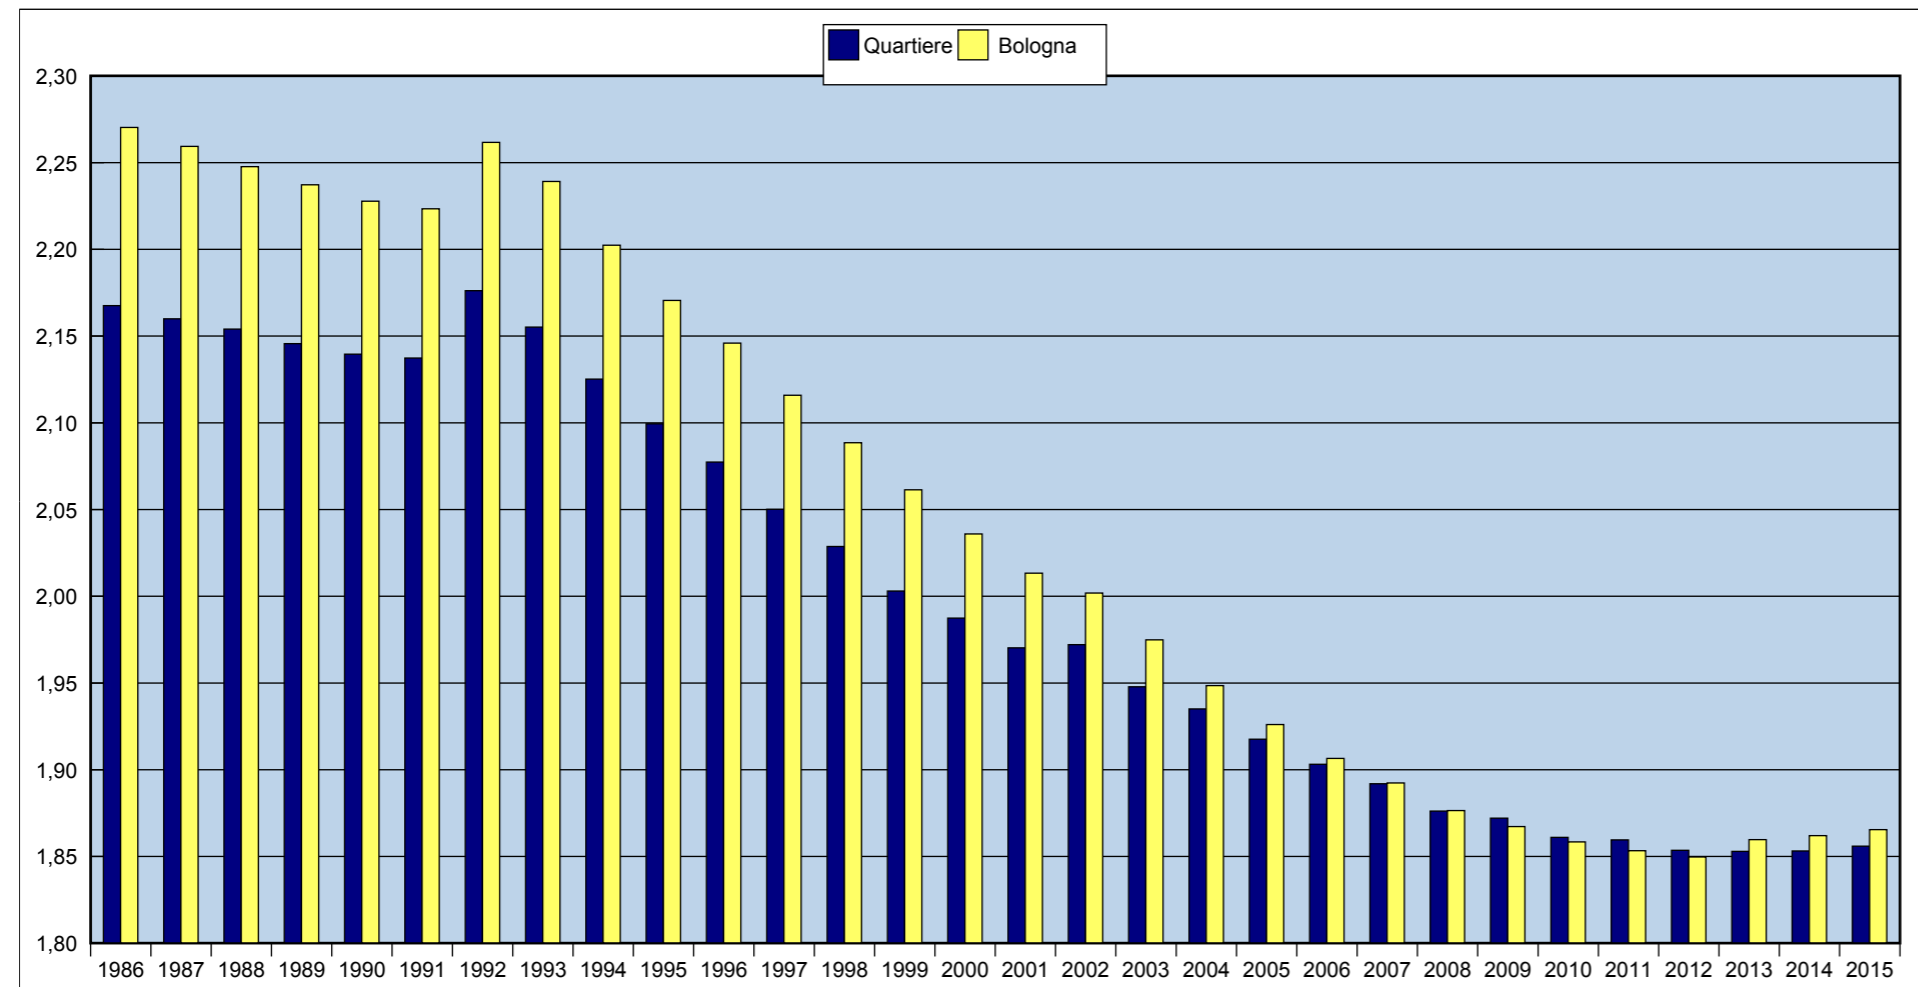

Numero medio di componenti delle famiglie residenti nel quartiere Santo Stefano
(dimensione media)

Anni	1986	1987	1988	1989	1990	1991	1992	1993	1994	1995	1996	1997	1998	1999	2000	2001	2002	2003	2004	2005	2006	2007	2008	2009	2010	2011	2012	2013	2014	2015
Quartiere	2,17	2,16	2,15	2,15	2,14	2,14	2,18	2,16	2,13	2,10	2,08	2,05	2,03	2,00	1,99	1,97	1,97	1,95	1,94	1,92	1,90	1,89	1,88	1,87	1,86	1,86	1,85	1,85	1,85	1,86
Bologna	2,27	2,26	2,25	2,24	2,23	2,22	2,26	2,24	2,20	2,17	2,15	2,12	2,09	2,06	2,04	2,01	2,00	1,97	1,95	1,93	1,91	1,89	1,88	1,87	1,86	1,85	1,85	1,86	1,86	1,87

Numero medio di componenti delle famiglie residenti nel quartiere Santo Stefano - zona Colli

Anni	1986	1987	1988	1989	1990	1991	1992	1993	1994	1995	1996	1997	1998	1999	2000	2001	2002	2003	2004	2005	2006	2007	2008	2009	2010	2011	2012	2013	2014	2015
Zona	2,36	2,34	2,36	2,34	2,34	2,36	2,41	2,39	2,35	2,32	2,31	2,27	2,24	2,22	2,23	2,19	2,22	2,18	2,19	2,17	2,15	2,13	2,11	2,10	2,08	2,07	2,06	2,07	2,08	2,08
Bologna	2,27	2,26	2,25	2,24	2,23	2,22	2,26	2,24	2,20	2,17	2,15	2,12	2,09	2,06	2,04	2,01	2,00	1,97	1,95	1,93	1,91	1,89	1,88	1,87	1,86	1,85	1,85	1,86	1,86	1,87

Numero medio di componenti delle famiglie residenti nel quartiere Santo Stefano - zona Galvani

Anni	1986	1987	1988	1989	1990	1991	1992	1993	1994	1995	1996	1997	1998	1999	2000	2001	2002	2003	2004	2005	2006	2007	2008	2009	2010	2011	2012	2013	2014	2015
Zona	1,94	1,93	1,94	1,94	1,94	1,94	2,00	1,98	1,96	1,94	1,92	1,90	1,88	1,84	1,83	1,82	1,82	1,80	1,79	1,76	1,76	1,75	1,74	1,73	1,72	1,71	1,71	1,70	1,70	1,70
Bologna	2,27	2,26	2,25	2,24	2,23	2,22	2,26	2,24	2,20	2,17	2,15	2,12	2,09	2,06	2,04	2,01	2,00	1,97	1,95	1,93	1,91	1,89	1,88	1,87	1,86	1,85	1,85	1,86	1,86	1,87