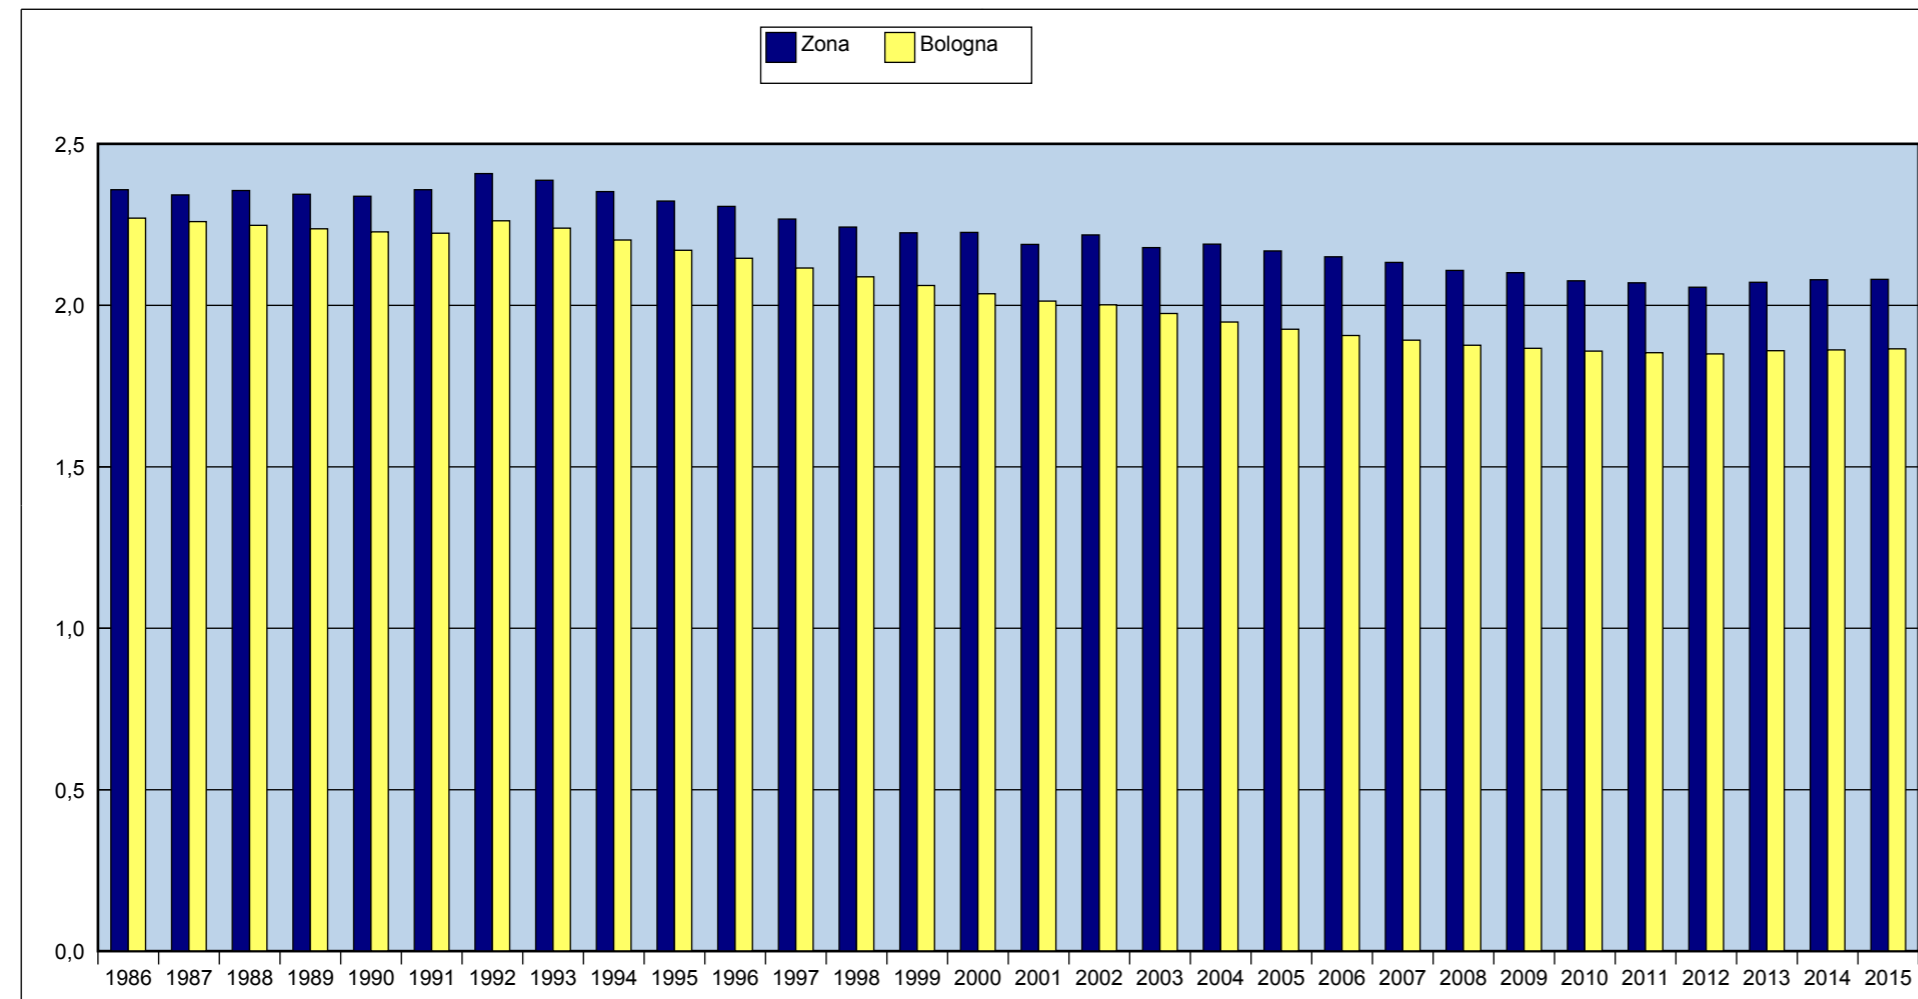

Numero medio di componenti delle famiglie residenti nel quartiere Santo Stefano
(dimensione media)

Anni	1986	1987	1988	1989	1990	1991	1992	1993	1994	1995	1996	1997	1998	1999	2000	2001	2002	2003	2004	2005	2006	2007	2008	2009	2010	2011	2012	2013	2014	2015
Quartiere	2,17	2,16	2,15	2,15	2,14	2,14	2,18	2,16	2,13	2,10	2,08	2,05	2,03	2,00	1,99	1,97	1,97	1,95	1,94	1,92	1,90	1,89	1,88	1,87	1,86	1,86	1,85	1,85	1,85	1,86
Bologna	2,27	2,26	2,25	2,24	2,23	2,22	2,26	2,24	2,20	2,17	2,15	2,12	2,09	2,06	2,04	2,01	2,00	1,97	1,95	1,93	1,91	1,89	1,88	1,87	1,86	1,85	1,85	1,86	1,86	1,87

Numero medio di componenti delle famiglie residenti nel quartiere Santo Stefano - zona Colli

Anni	1986	1987	1988	1989	1990	1991	1992	1993	1994	1995	1996	1997	1998	1999	2000	2001	2002	2003	2004	2005	2006	2007	2008	2009	2010	2011	2012	2013	2014	2015
Zona	2,36	2,34	2,36	2,34	2,34	2,36	2,41	2,39	2,35	2,32	2,31	2,27	2,24	2,22	2,23	2,19	2,22	2,18	2,19	2,17	2,15	2,13	2,11	2,10	2,08	2,07	2,06	2,07	2,08	2,08
Bologna	2,27	2,26	2,25	2,24	2,23	2,22	2,26	2,24	2,20	2,17	2,15	2,12	2,09	2,06	2,04	2,01	2,00	1,97	1,95	1,93	1,91	1,89	1,88	1,87	1,86	1,85	1,85	1,86	1,86	1,87

Numero medio di componenti delle famiglie residenti nel quartiere Santo Stefano - zona Galvani

Anni	1986	1987	1988	1989	1990	1991	1992	1993	1994	1995	1996	1997	1998	1999	2000	2001	2002	2003	2004	2005	2006	2007	2008	2009	2010	2011	2012	2013	2014	2015
Zona	1,94	1,93	1,94	1,94	1,94	1,94	2,00	1,98	1,96	1,94	1,92	1,90	1,88	1,84	1,83	1,82	1,82	1,80	1,79	1,76	1,76	1,75	1,74	1,73	1,72	1,71	1,71	1,70	1,70	1,70
Bologna	2,27	2,26	2,25	2,24	2,23	2,22	2,26	2,24	2,20	2,17	2,15	2,12	2,09	2,06	2,04	2,01	2,00	1,97	1,95	1,93	1,91	1,89	1,88	1,87	1,86	1,85	1,85	1,86	1,86	1,87