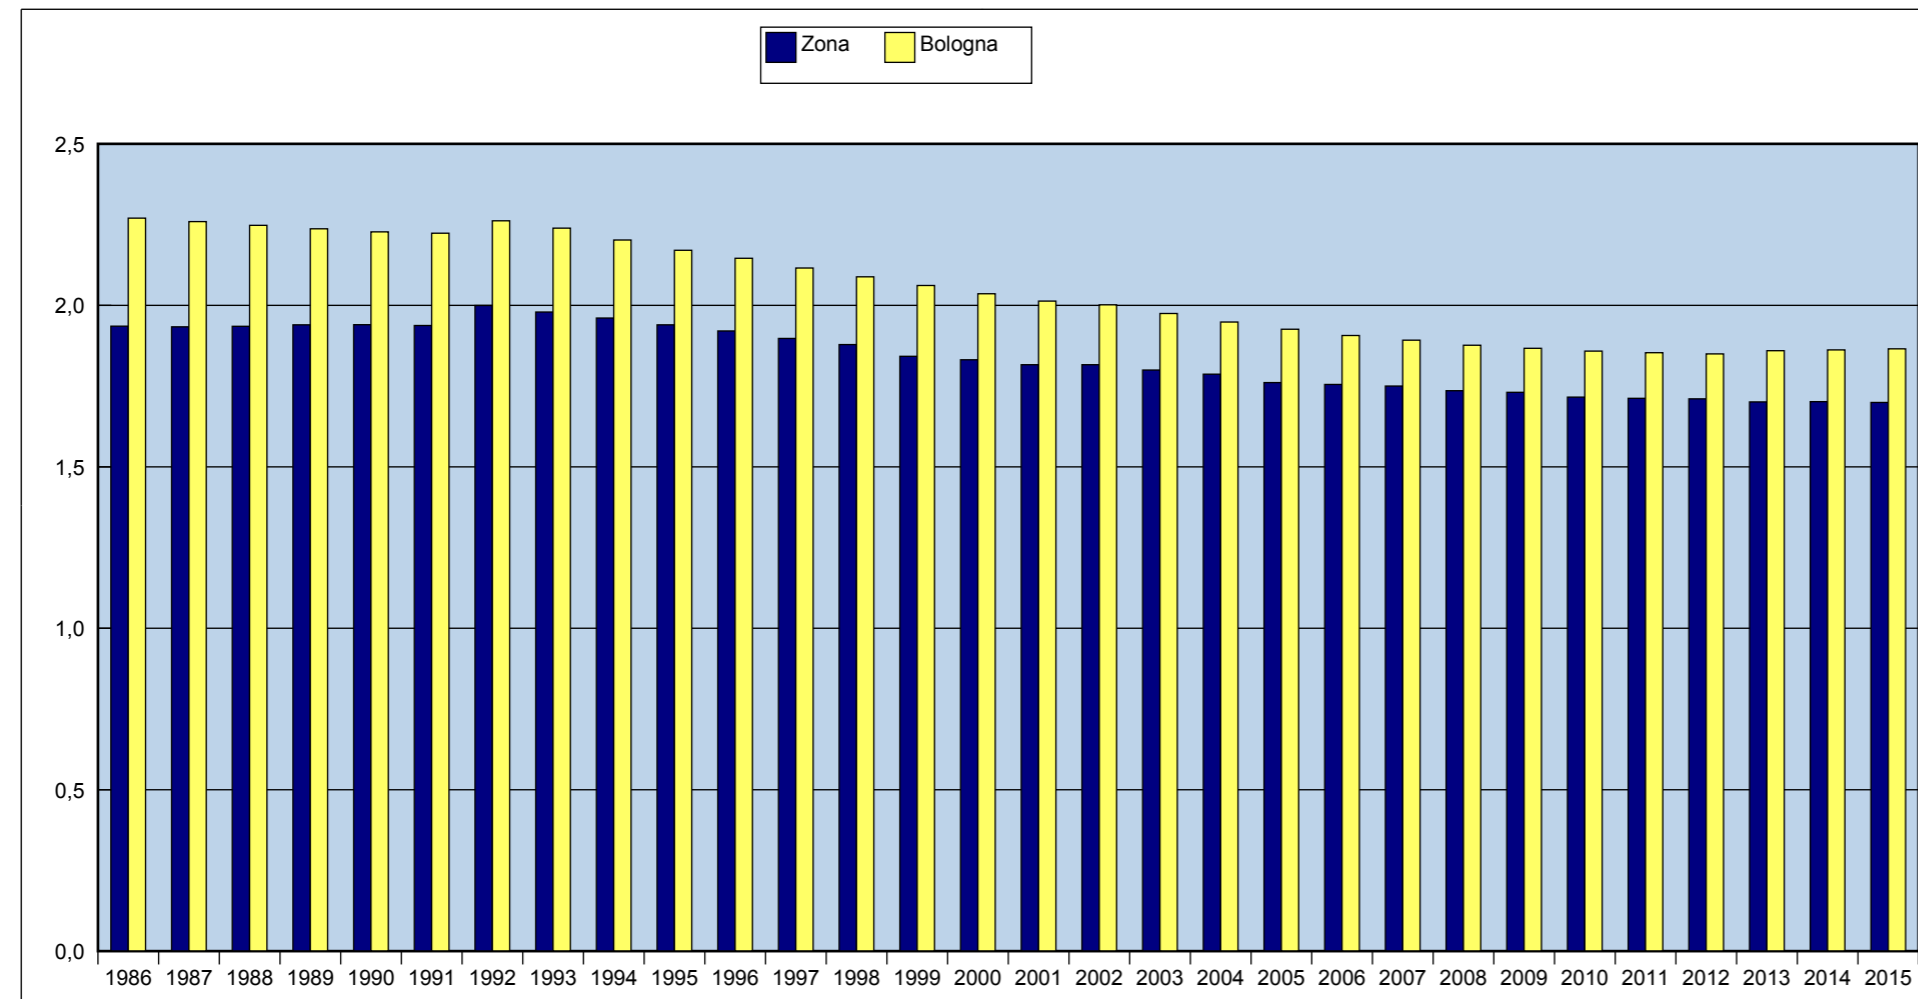

Numero medio di componenti delle famiglie residenti nel quartiere Santo Stefano
(dimensione media)

Anni	1986	1987	1988	1989	1990	1991	1992	1993	1994	1995	1996	1997	1998	1999	2000	2001	2002	2003	2004	2005	2006	2007	2008	2009	2010	2011	2012	2013	2014	2015
Quartiere	2,17	2,16	2,15	2,15	2,14	2,14	2,18	2,16	2,13	2,10	2,08	2,05	2,03	2,00	1,99	1,97	1,97	1,95	1,94	1,92	1,90	1,89	1,88	1,87	1,86	1,86	1,85	1,85	1,85	1,86
Bologna	2,27	2,26	2,25	2,24	2,23	2,22	2,26	2,24	2,20	2,17	2,15	2,12	2,09	2,06	2,04	2,01	2,00	1,97	1,95	1,93	1,91	1,89	1,88	1,87	1,86	1,85	1,85	1,86	1,86	1,87

Numero medio di componenti delle famiglie residenti nel quartiere Santo Stefano - zona Colli

Anni	1986	1987	1988	1989	1990	1991	1992	1993	1994	1995	1996	1997	1998	1999	2000	2001	2002	2003	2004	2005	2006	2007	2008	2009	2010	2011	2012	2013	2014	2015
Zona	2,36	2,34	2,36	2,34	2,34	2,36	2,41	2,39	2,35	2,32	2,31	2,27	2,24	2,22	2,23	2,19	2,22	2,18	2,19	2,17	2,15	2,13	2,11	2,10	2,08	2,07	2,06	2,07	2,08	2,08
Bologna	2,27	2,26	2,25	2,24	2,23	2,22	2,26	2,24	2,20	2,17	2,15	2,12	2,09	2,06	2,04	2,01	2,00	1,97	1,95	1,93	1,91	1,89	1,88	1,87	1,86	1,85	1,85	1,86	1,86	1,87

Numero medio di componenti delle famiglie residenti nel quartiere Santo Stefano - zona Galvani

Anni	1986	1987	1988	1989	1990	1991	1992	1993	1994	1995	1996	1997	1998	1999	2000	2001	2002	2003	2004	2005	2006	2007	2008	2009	2010	2011	2012	2013	2014	2015
Zona	1,94	1,93	1,94	1,94	1,94	1,94	2,00	1,98	1,96	1,94	1,92	1,90	1,88	1,84	1,83	1,82	1,82	1,80	1,79	1,76	1,76	1,75	1,74	1,73	1,72	1,71	1,71	1,70	1,70	1,70
Bologna	2,27	2,26	2,25	2,24	2,23	2,22	2,26	2,24	2,20	2,17	2,15	2,12	2,09	2,06	2,04	2,01	2,00	1,97	1,95	1,93	1,91	1,89	1,88	1,87	1,86	1,85	1,85	1,86	1,86	1,87