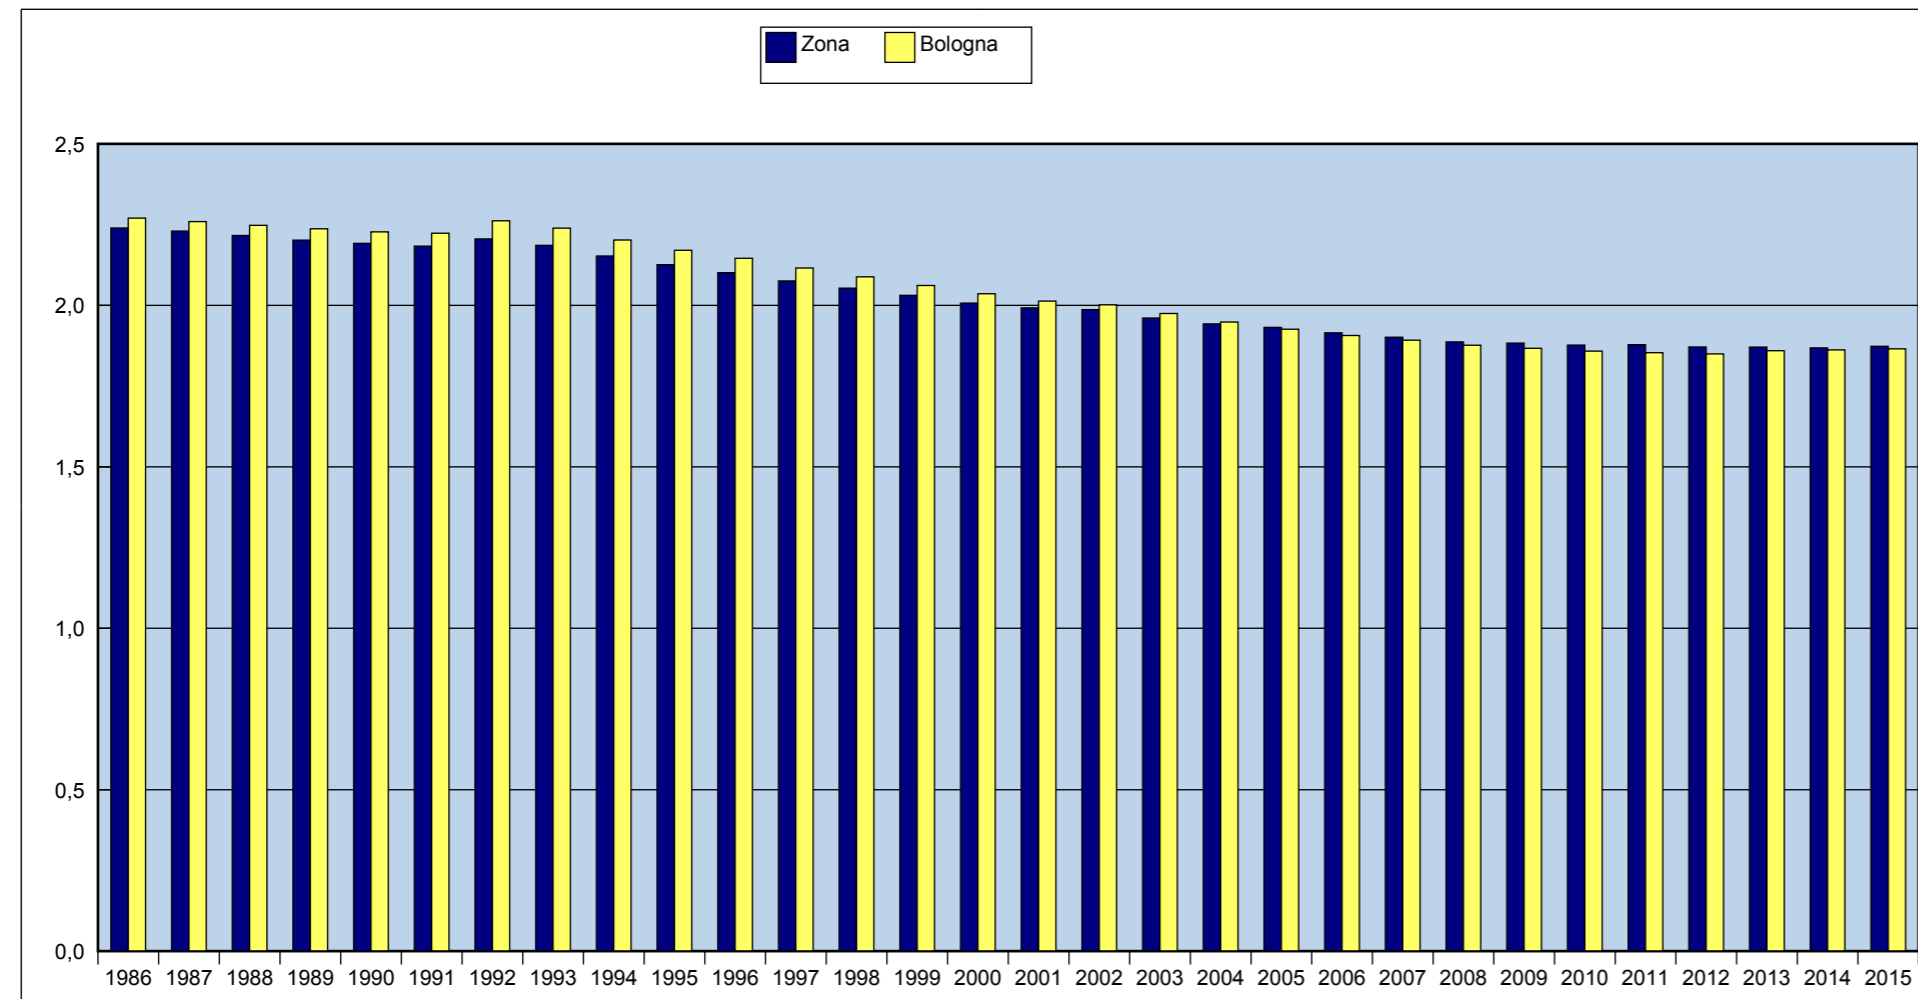

Numero medio di componenti delle famiglie residenti nel quartiere Santo Stefano - zona Murri

Anni	1986	1987	1988	1989	1990	1991	1992	1993	1994	1995	1996	1997	1998	1999	2000	2001	2002	2003	2004	2005	2006	2007	2008	2009	2010	2011	2012	2013	2014	2015
Zona	2,24	2,23	2,22	2,20	2,19	2,18	2,21	2,19	2,15	2,13	2,10	2,08	2,05	2,03	2,01	1,99	1,99	1,96	1,94	1,93	1,91	1,90	1,89	1,88	1,88	1,88	1,87	1,87	1,87	1,87
Bologna	2,27	2,26	2,25	2,24	2,23	2,22	2,26	2,24	2,20	2,17	2,15	2,12	2,09	2,06	2,04	2,01	2,00	1,97	1,95	1,93	1,91	1,89	1,88	1,87	1,86	1,85	1,85	1,86	1,86	1,87