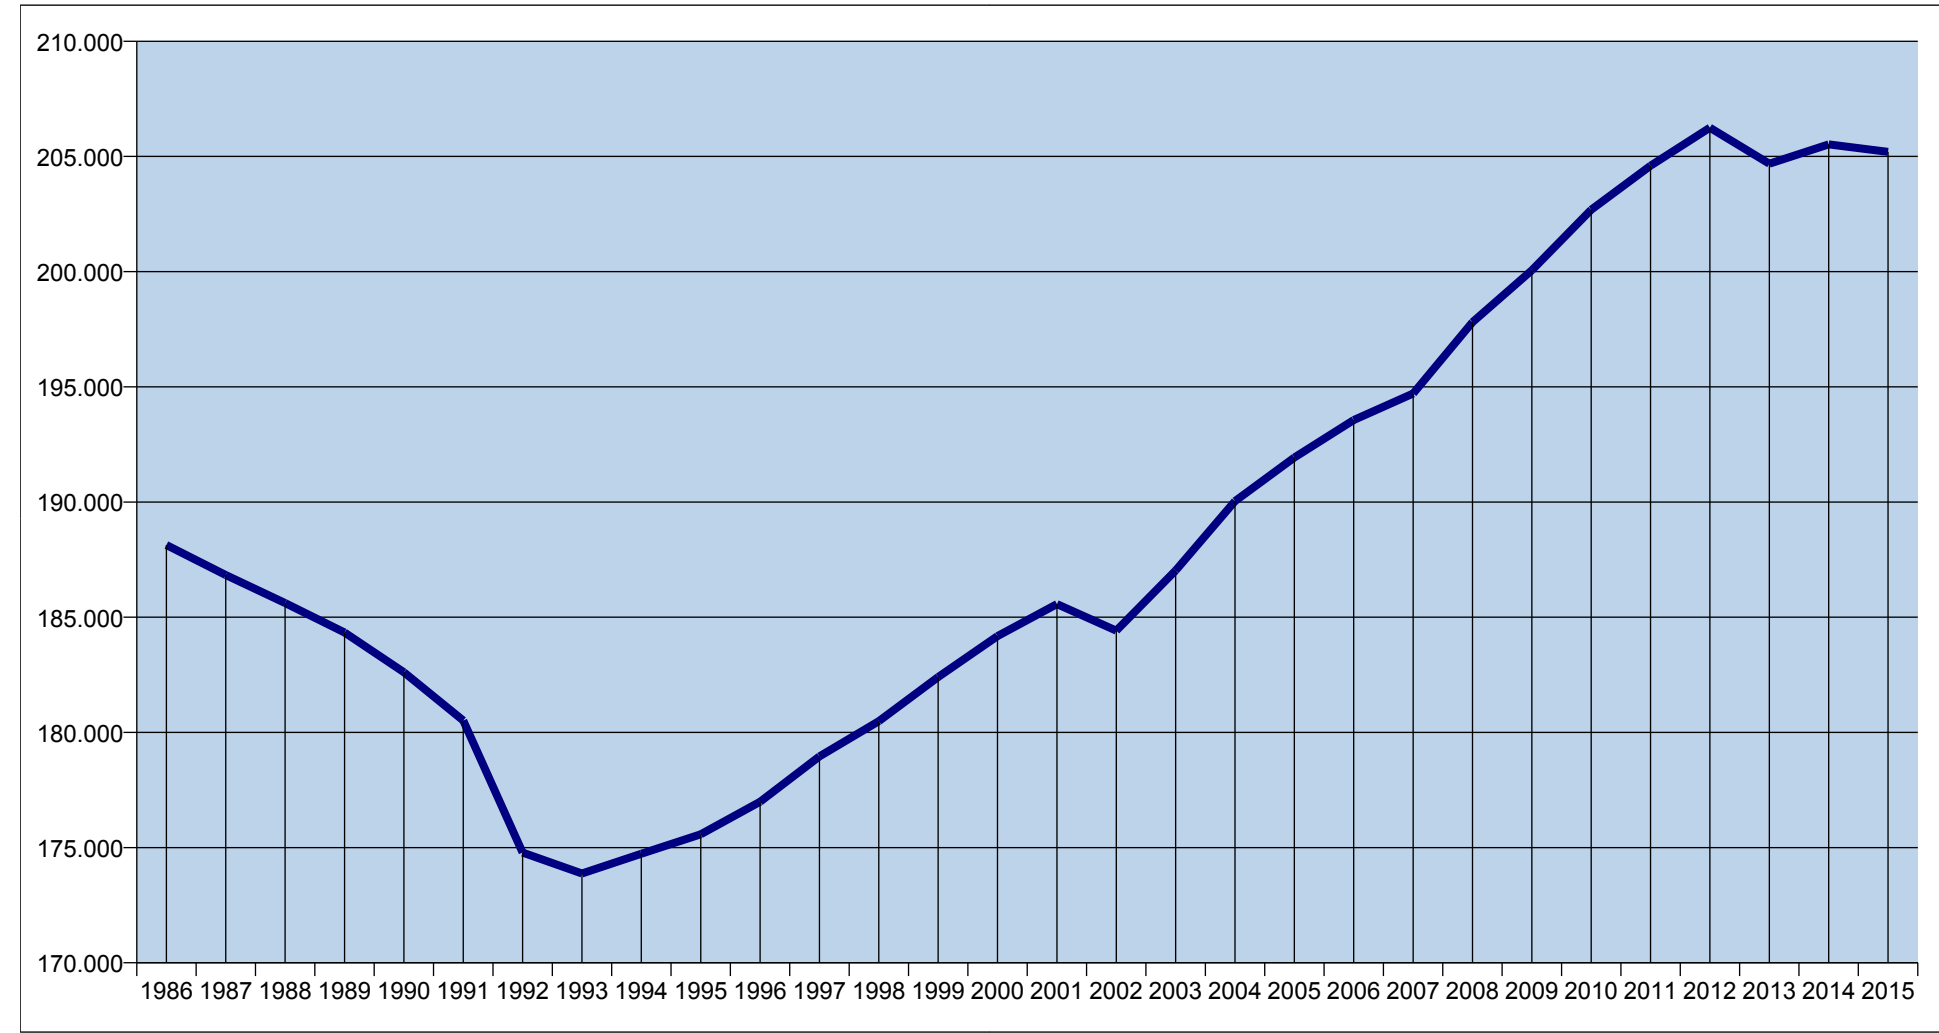

Famiglie residenti
Comune di Bologna

1986	1987	1988	1989	1990	1991	1992	1993	1994	1995	1996	1997	1998	1999	2000	2001	2002	2003	2004	2005	2006	2007	2008	2009	2010	2011	2012	2013	2014	2015
188.131	186.833	185.613	184.336	182.611	180.513	174.783	173.873	174.732	175.576	176.988	178.957	180.489	182.402	184.180	185.569	184.419	187.027	190.035	191.929	193.555	194.708	197.808	200.058	202.684	204.598	206.244	204.681	205.520	205.199