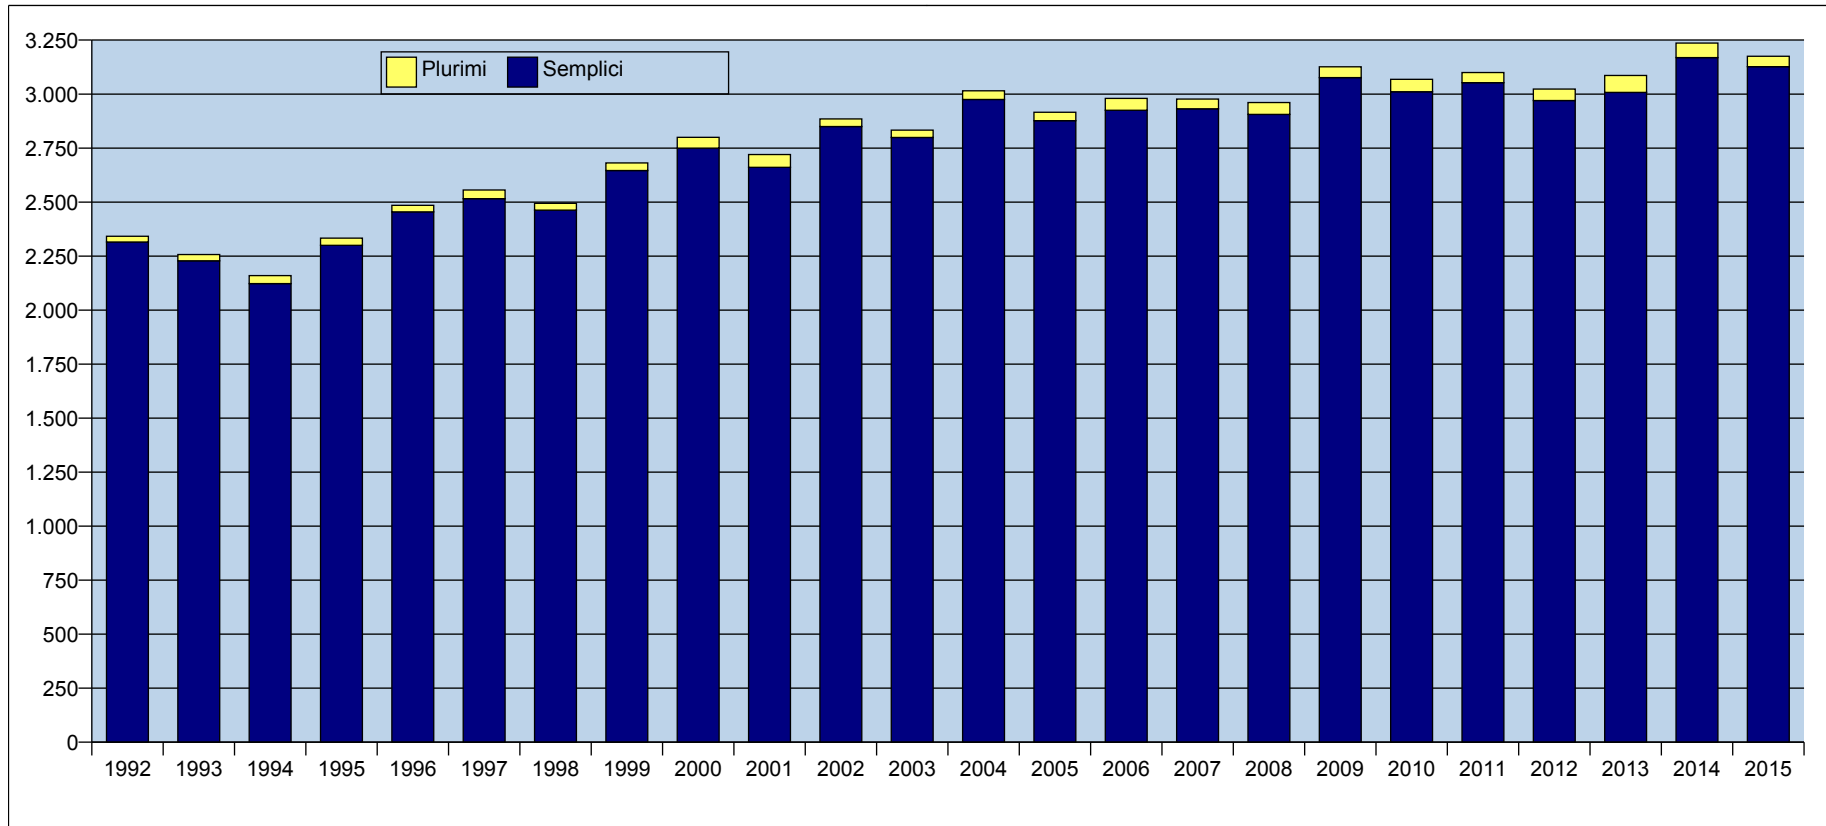

## Parti semplici e plurimi nella popolazione residente

Comune di Bologna

	1992	1993	1994	1995	1996	1997	1998	1999	2000	2001	2002	2003	2004	2005	2006	2007	2008	2009	2010	2011	2012	2013	2014	2015
<b>Semplici</b>	2.315	2.228	2.123	2.300	2.455	2.516	2.463	2.646	2.750	2.661	2.850	2.799	2.975	2.877	2.925	2.932	2.906	3.076	3.011	3.053	2.970	3.008	3.169	3.127
<b>Plurimi</b>	27	29	37	33	30	40	31	35	50	59	35	34	40	39	55	45	55	50	57	47	53	78	67	48