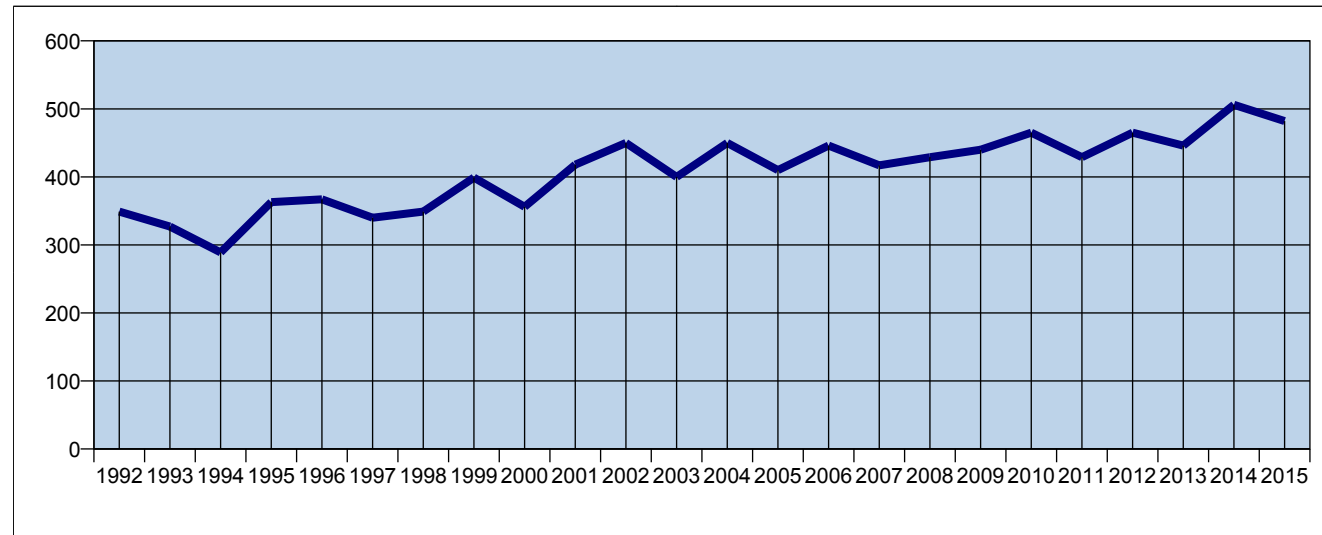

Nati vivi residenti nel quartiere Savena

1992	1993	1994	1995	1996	1997	1998	1999	2000	2001	2002	2003	2004	2005	2006	2007	2008	2009	2010	2011	2012	2013	2014	2015
349	327	289	363	367	340	349	399	356	418	450	400	450	410	446	417	429	440	465	429	465	446	506	482