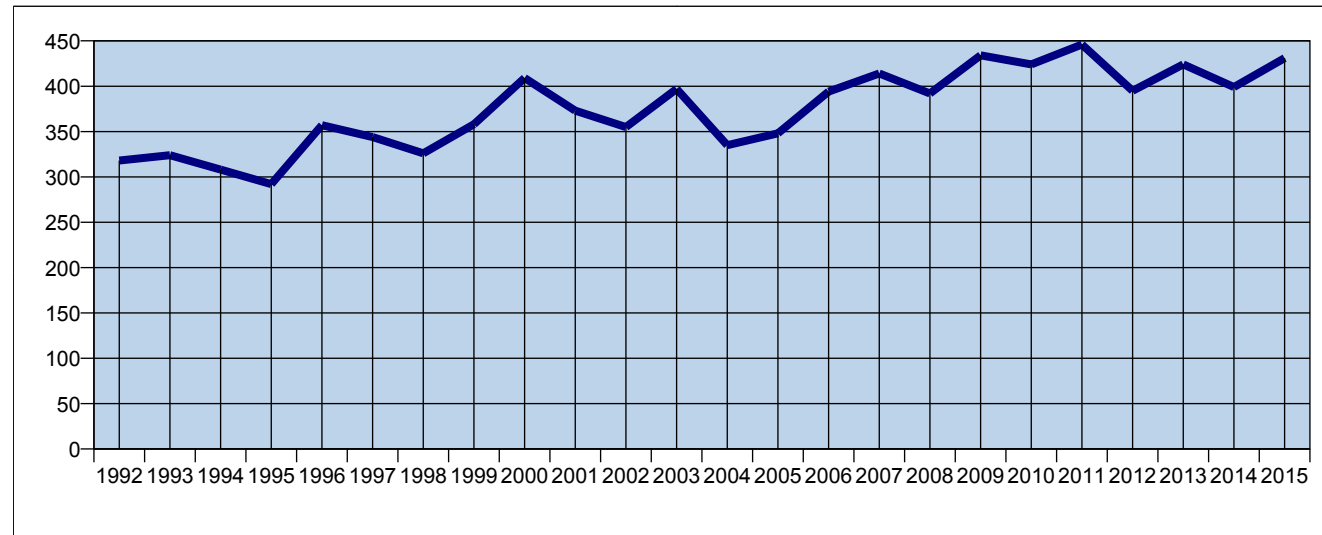

Nati vivi residenti nel quartiere San Vitale

1992	1993	1994	1995	1996	1997	1998	1999	2000	2001	2002	2003	2004	2005	2006	2007	2008	2009	2010	2011	2012	2013	2014	2015
318	324	308	292	357	344	326	358	409	373	355	397	335	348	394	414	392	434	424	446	395	424	399	431