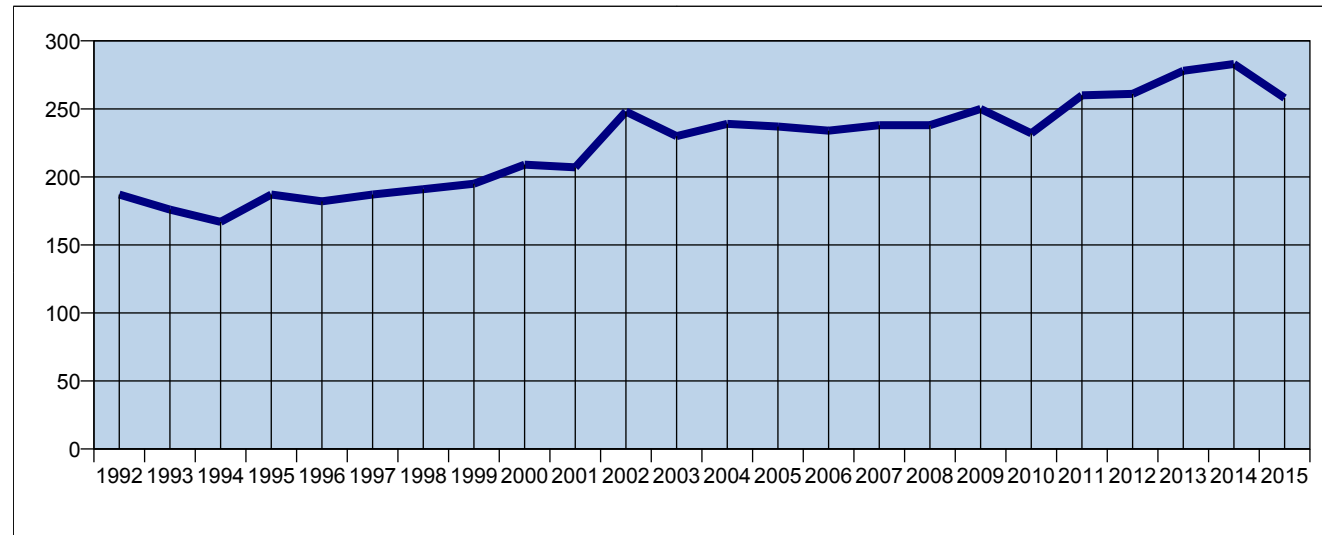

Nati vivi residenti nel quartiere San Donato

1992	1993	1994	1995	1996	1997	1998	1999	2000	2001	2002	2003	2004	2005	2006	2007	2008	2009	2010	2011	2012	2013	2014	2015
187	176	167	187	182	187	191	195	209	207	248	230	239	237	234	238	238	250	232	260	261	278	283	258