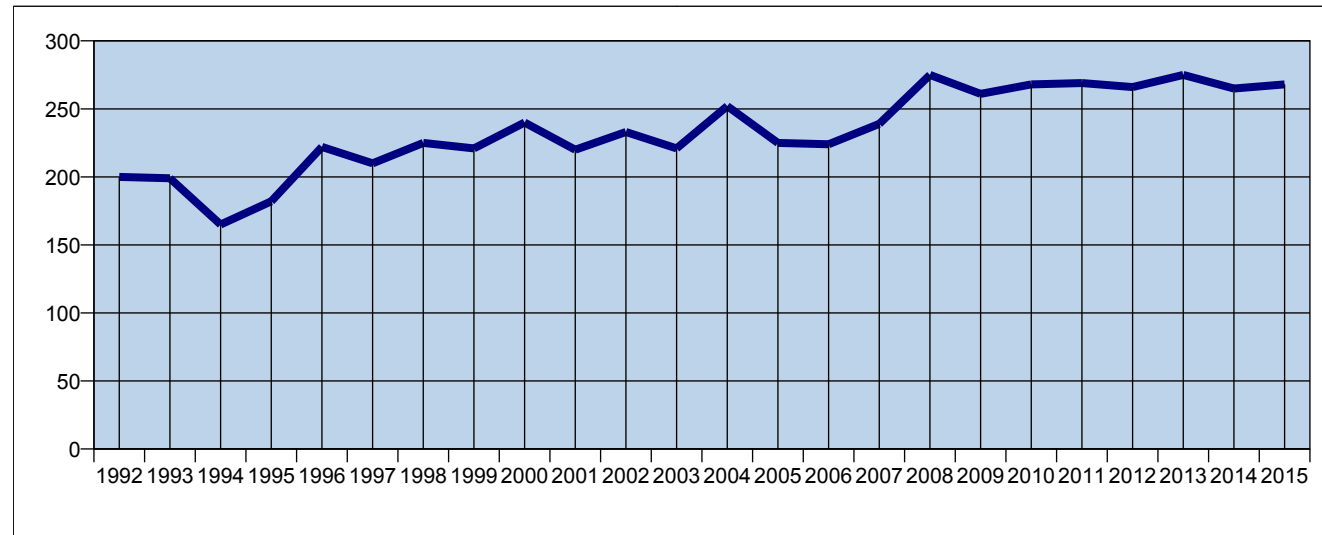

Nati vivi residenti nel quartiere Porto

1992	1993	1994	1995	1996	1997	1998	1999	2000	2001	2002	2003	2004	2005	2006	2007	2008	2009	2010	2011	2012	2013	2014	2015
200	199	165	182	222	210	225	221	240	220	233	221	252	225	224	239	275	261	268	269	266	275	265	268