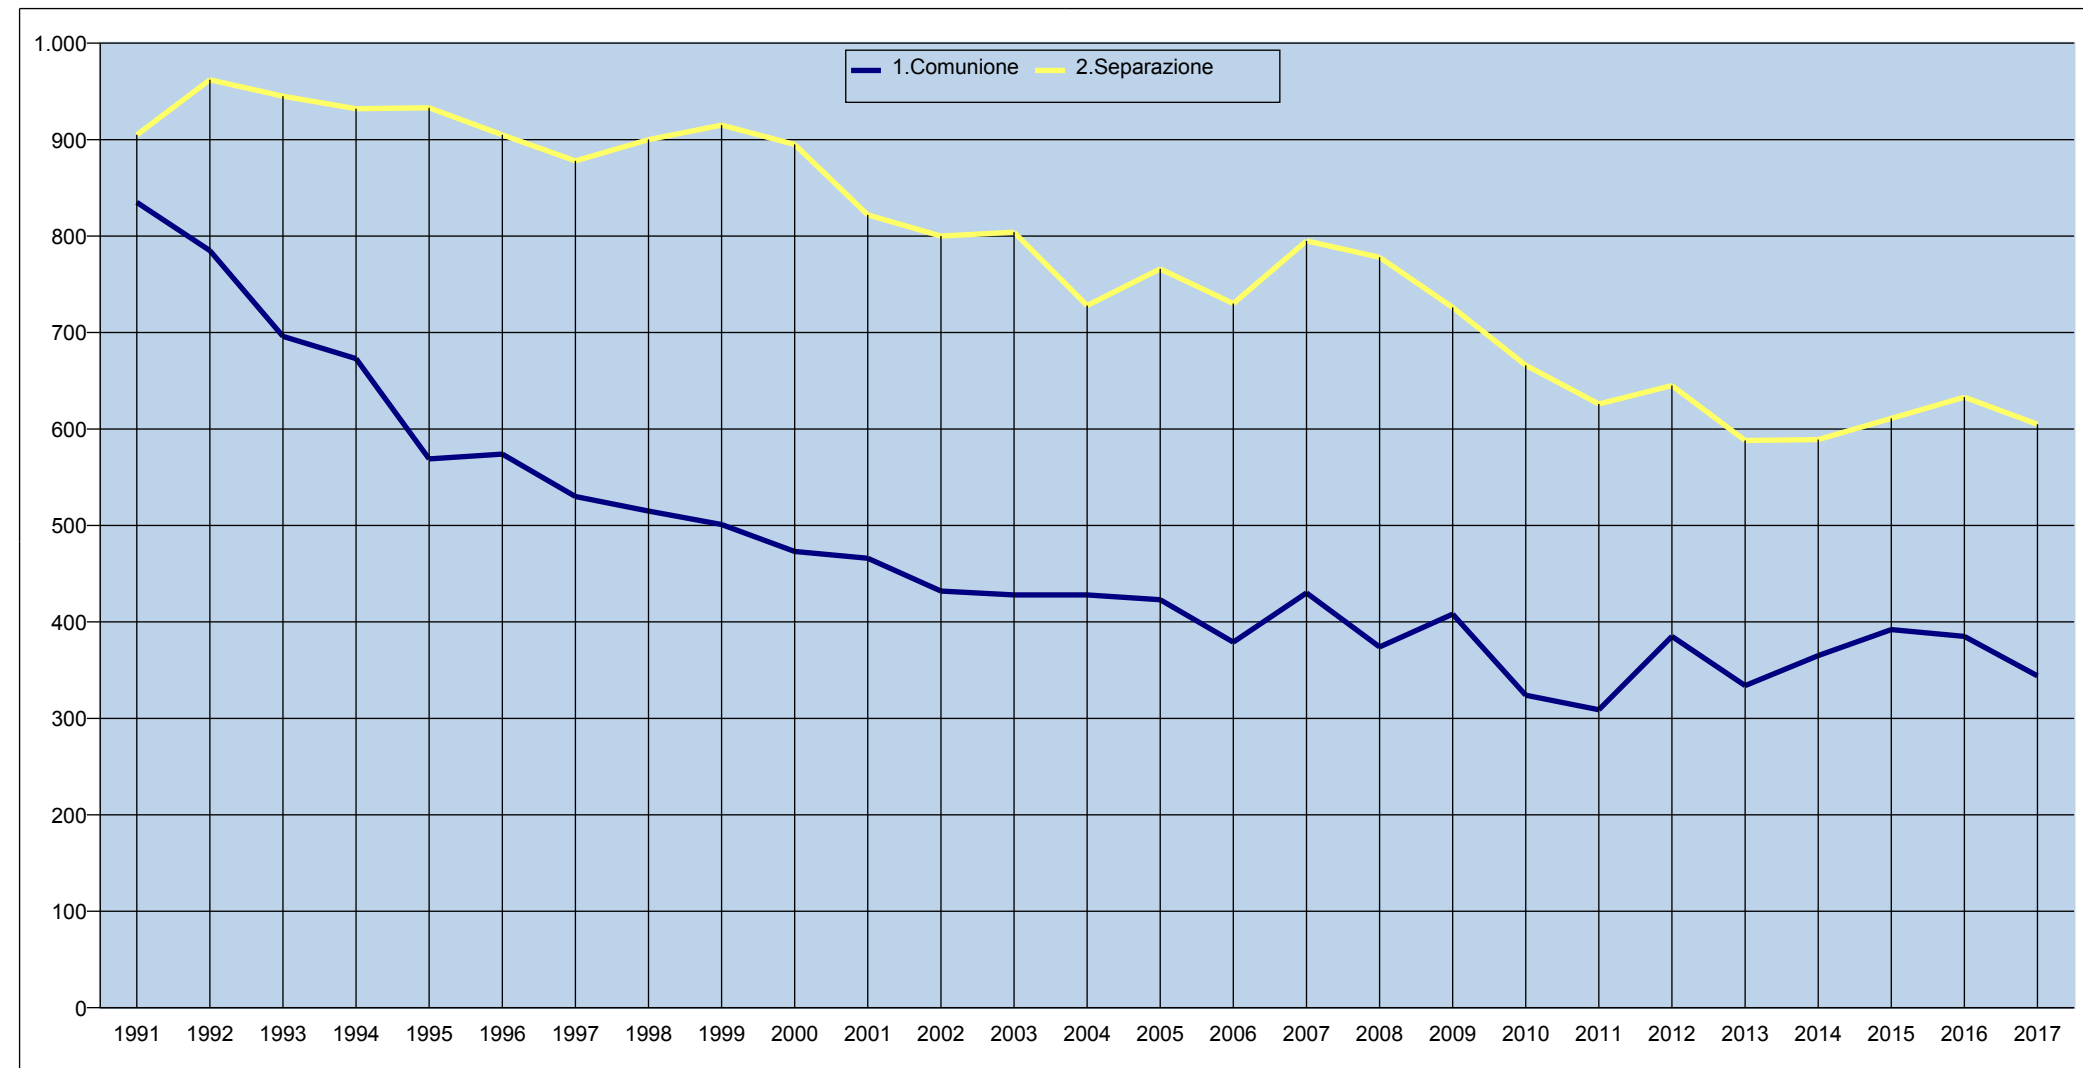

Matrimoni per regime patrimoniale

Comune di Bologna

	1991	1992	1993	1994	1995	1996	1997	1998	1999	2000	2001	2002	2003	2004	2005	2006	2007	2008	2009	2010	2011	2012	2013	2014	2015	2016	2017
1. Comunione	835	785	696	673	569	574	530	515	501	473	466	432	428	428	423	379	430	374	408	324	309	385	334	365	392	385	344
2. Separazione	905	962	945	932	933	905	878	900	915	895	822	800	804	728	766	730	795	778	726	666	626	645	588	589	611	633	605