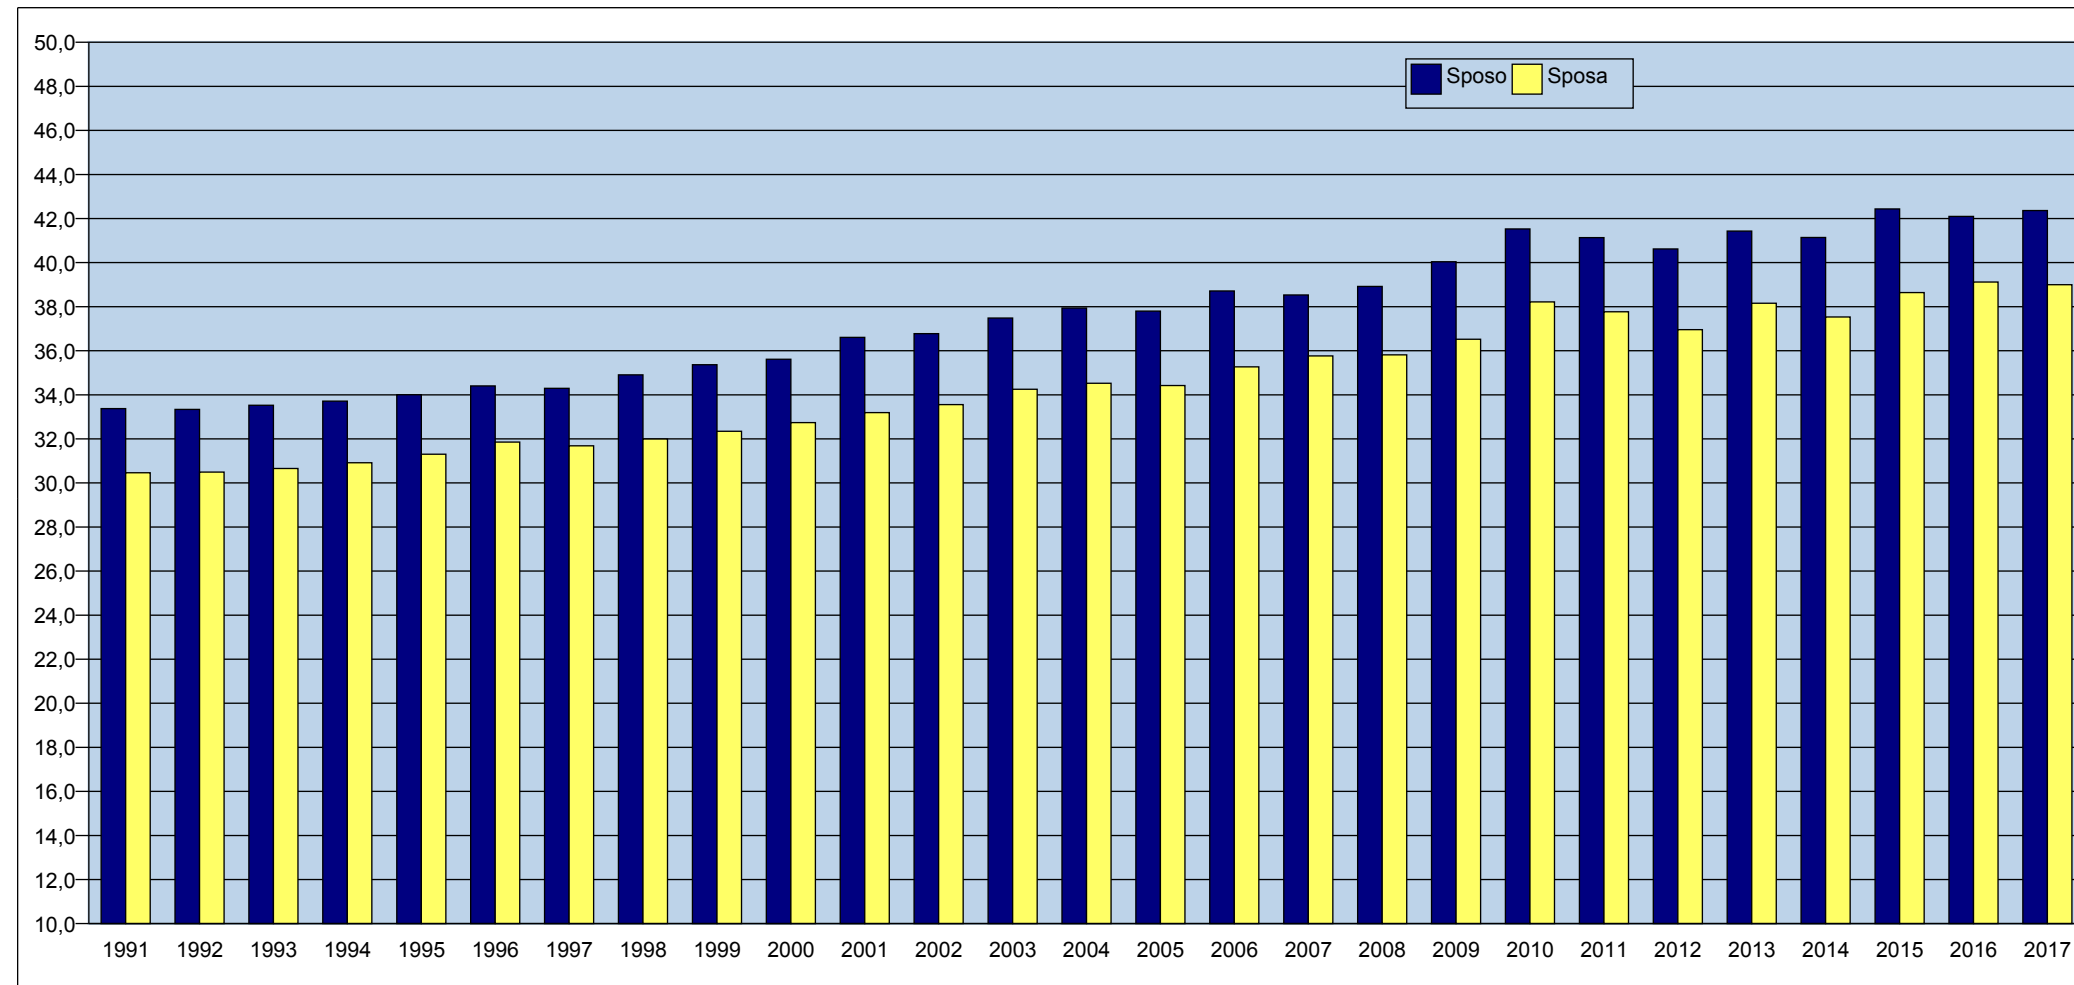

## Età media degli sposi

	1991	1992	1993	1994	1995	1996	1997	1998	1999	2000	2001	2002	2003	2004	2005	2006	2007	2008	2009	2010	2011	2012	2013	2014	2015	2016	2017
<b>Sposi</b>	33,4	33,3	33,5	33,7	34,0	34,4	34,3	34,9	35,4	35,6	36,6	36,8	37,5	37,9	37,8	38,7	38,5	38,9	40,0	41,5	41,1	40,6	41,4	41,1	42,4	42,1	42,4
<b>Spouse</b>	30,5	30,5	30,7	30,9	31,3	31,9	31,7	32,0	32,3	32,7	33,2	33,6	34,3	34,5	34,4	35,3	35,8	35,8	36,5	38,2	37,8	37,0	38,2	37,5	38,6	39,1	39,0