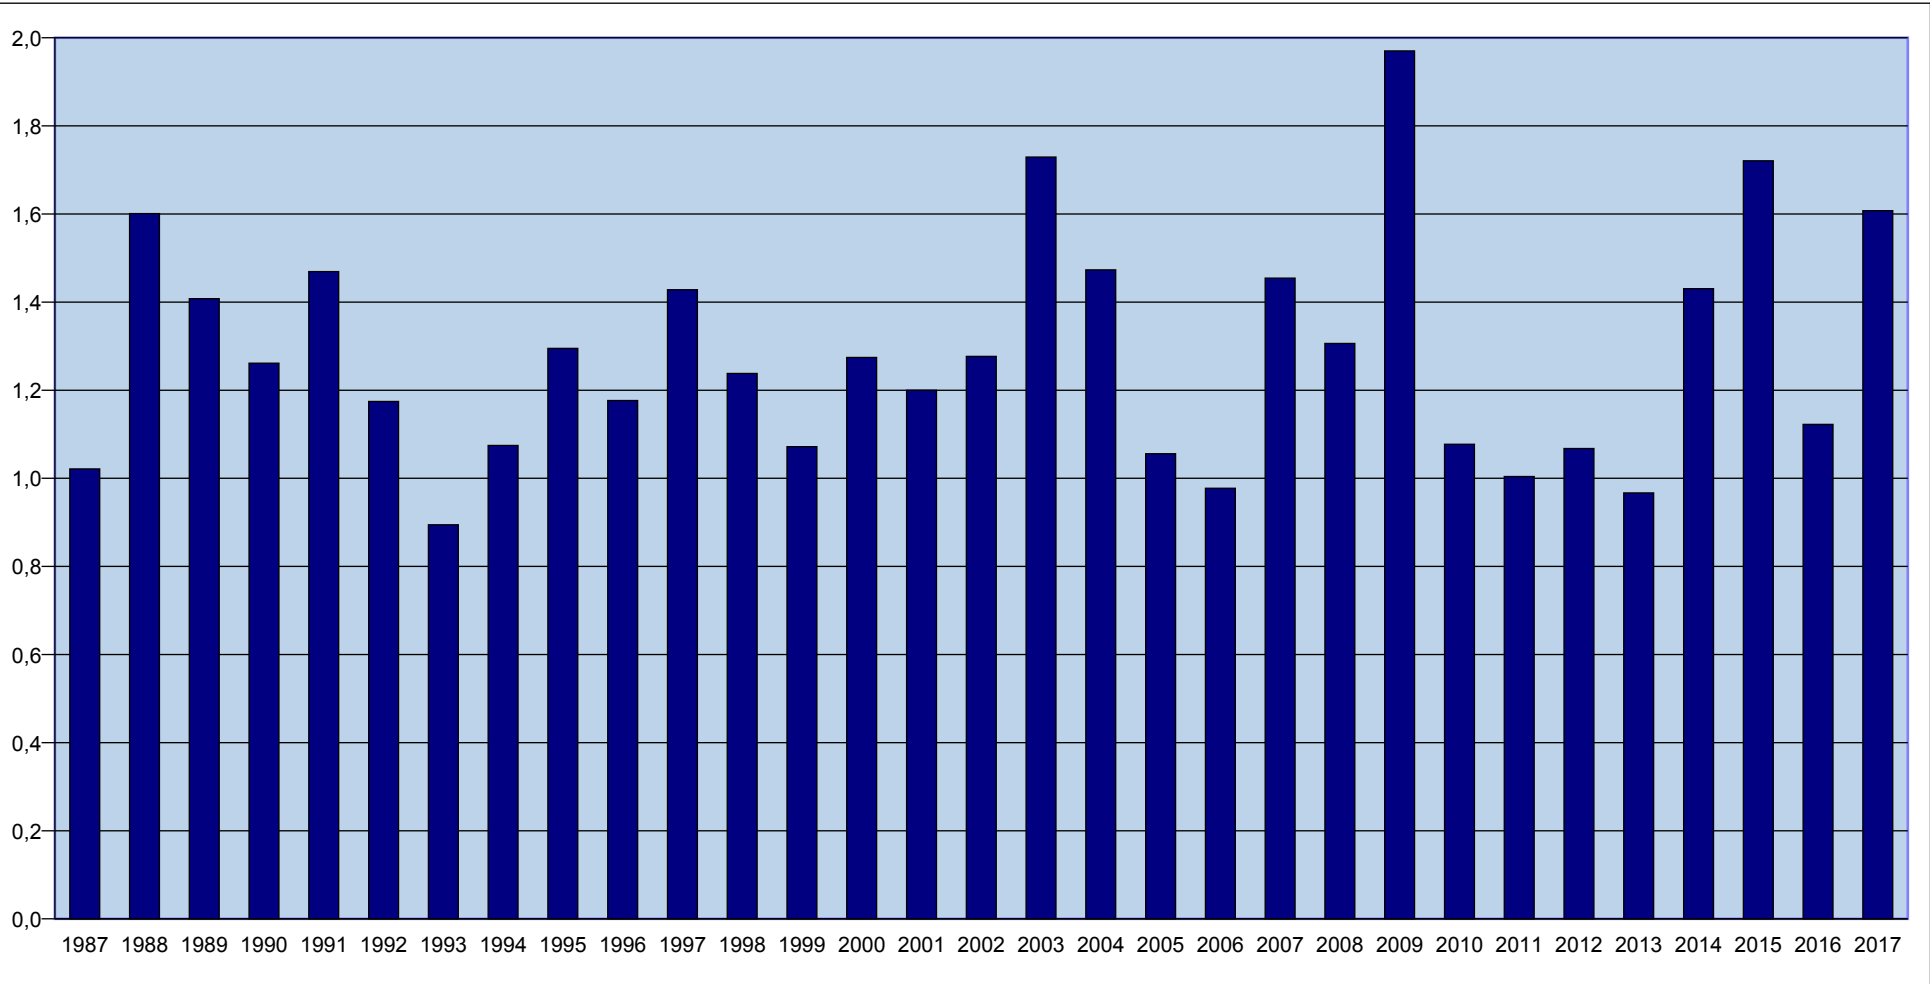

Divorzi relativi ai matrimoni celebrati a Bologna per 1.000 abitanti - tasso divorzialità

1987	1988	1989	1990	1991	1992	1993	1994	1995	1996	1997	1998	1999	2000	2001	2002	2003	2004	2005	2006	2007	2008	2009	2010	2011	2012	2013	2014	2015	2016	2017
1,0	1,6	1,4	1,3	1,5	1,2	0,9	1,1	1,3	1,2	1,4	1,2	1,1	1,3	1,2	1,3	1,7	1,5	1,1	1,0	1,5	1,3	2,0	1,1	1,0	1,1	1,0	1,4	1,7	1,1	1,6