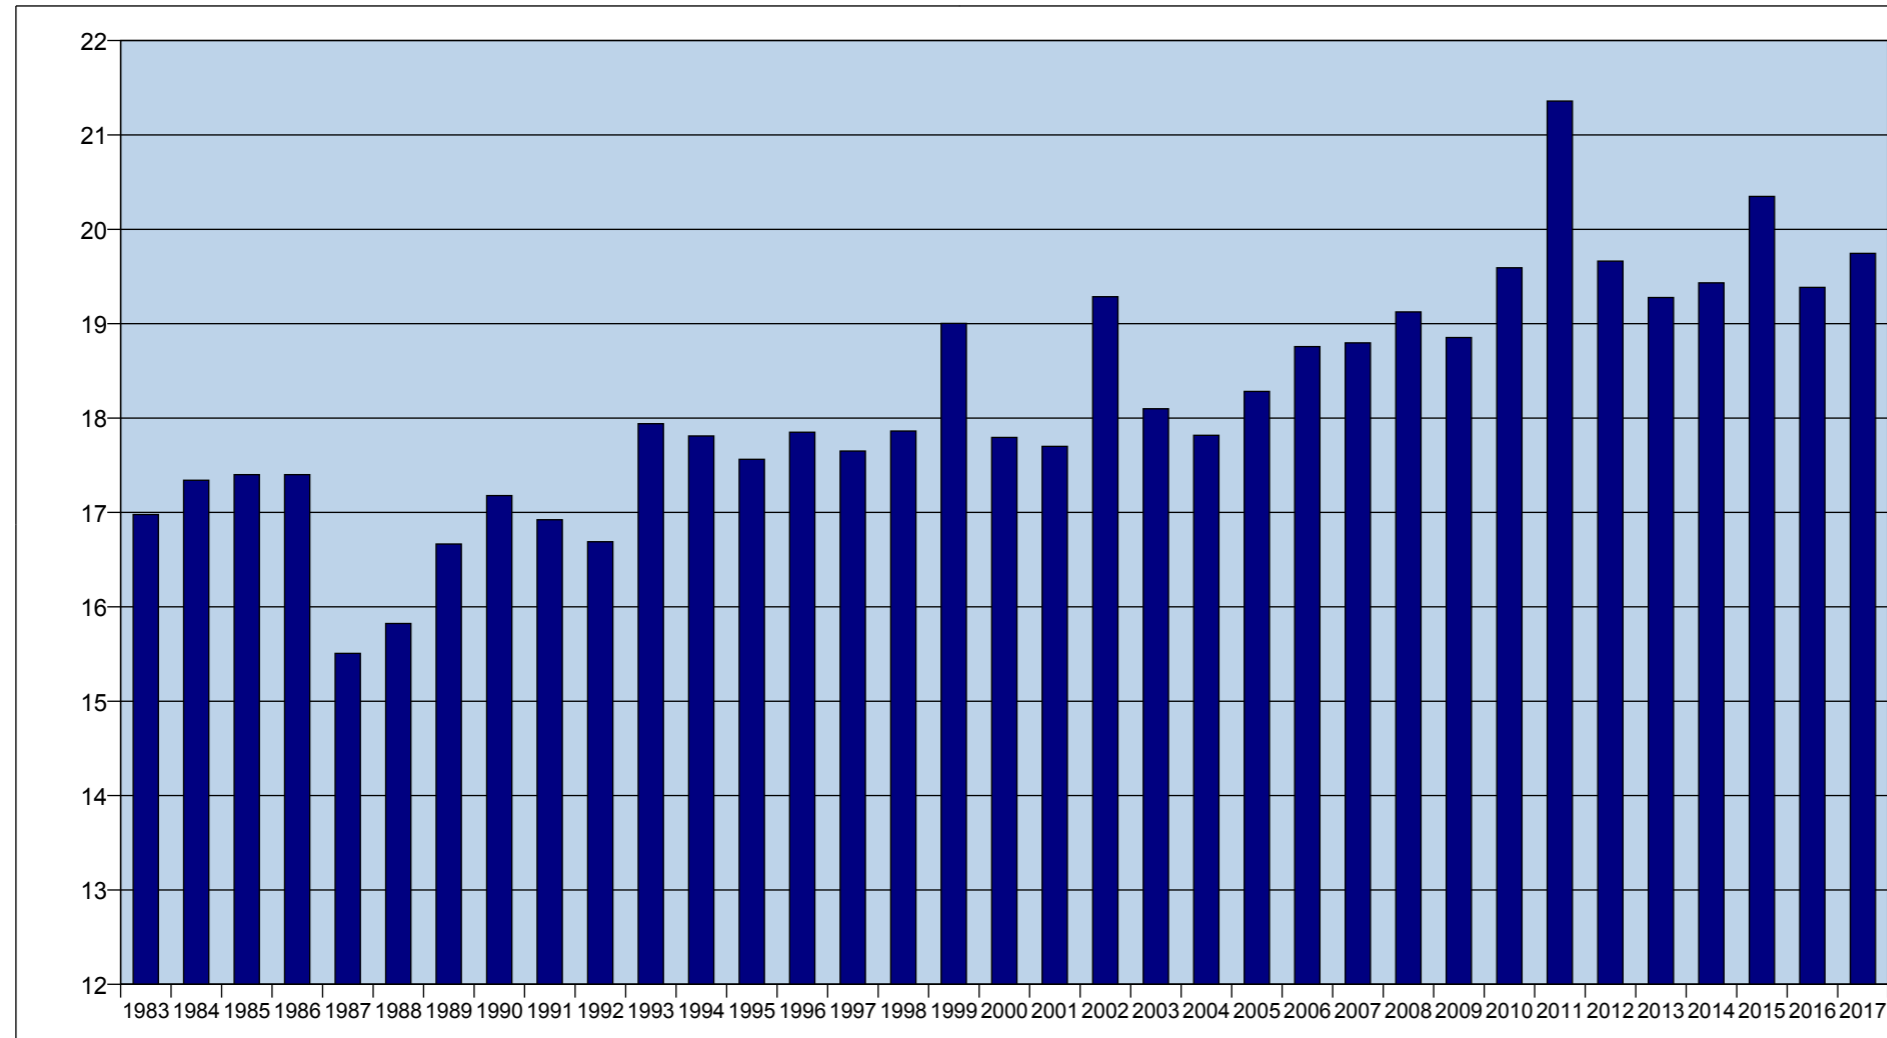

## Divorzi: durata media del matrimonio

Divorzi relativi ai matrimoni celebrati a Bologna

1983	1984	1985	1986	1987	1988	1989	1990	1991	1992	1993	1994	1995	1996	1997	1998	1999	2000	2001	2002	2003	2004	2005	2006	2007	2008	2009	2010	2011	2012	2013	2014	2015	2016	2017
17,0	17,3	17,4	17,4	15,5	15,8	16,7	17,2	16,9	16,7	17,9	17,8	17,6	17,9	17,7	17,9	19,0	17,8	17,7	19,3	18,1	17,8	18,3	18,8	18,8	19,1	18,9	19,6	21,4	19,7	19,3	19,4	20,3	19,4	19,7