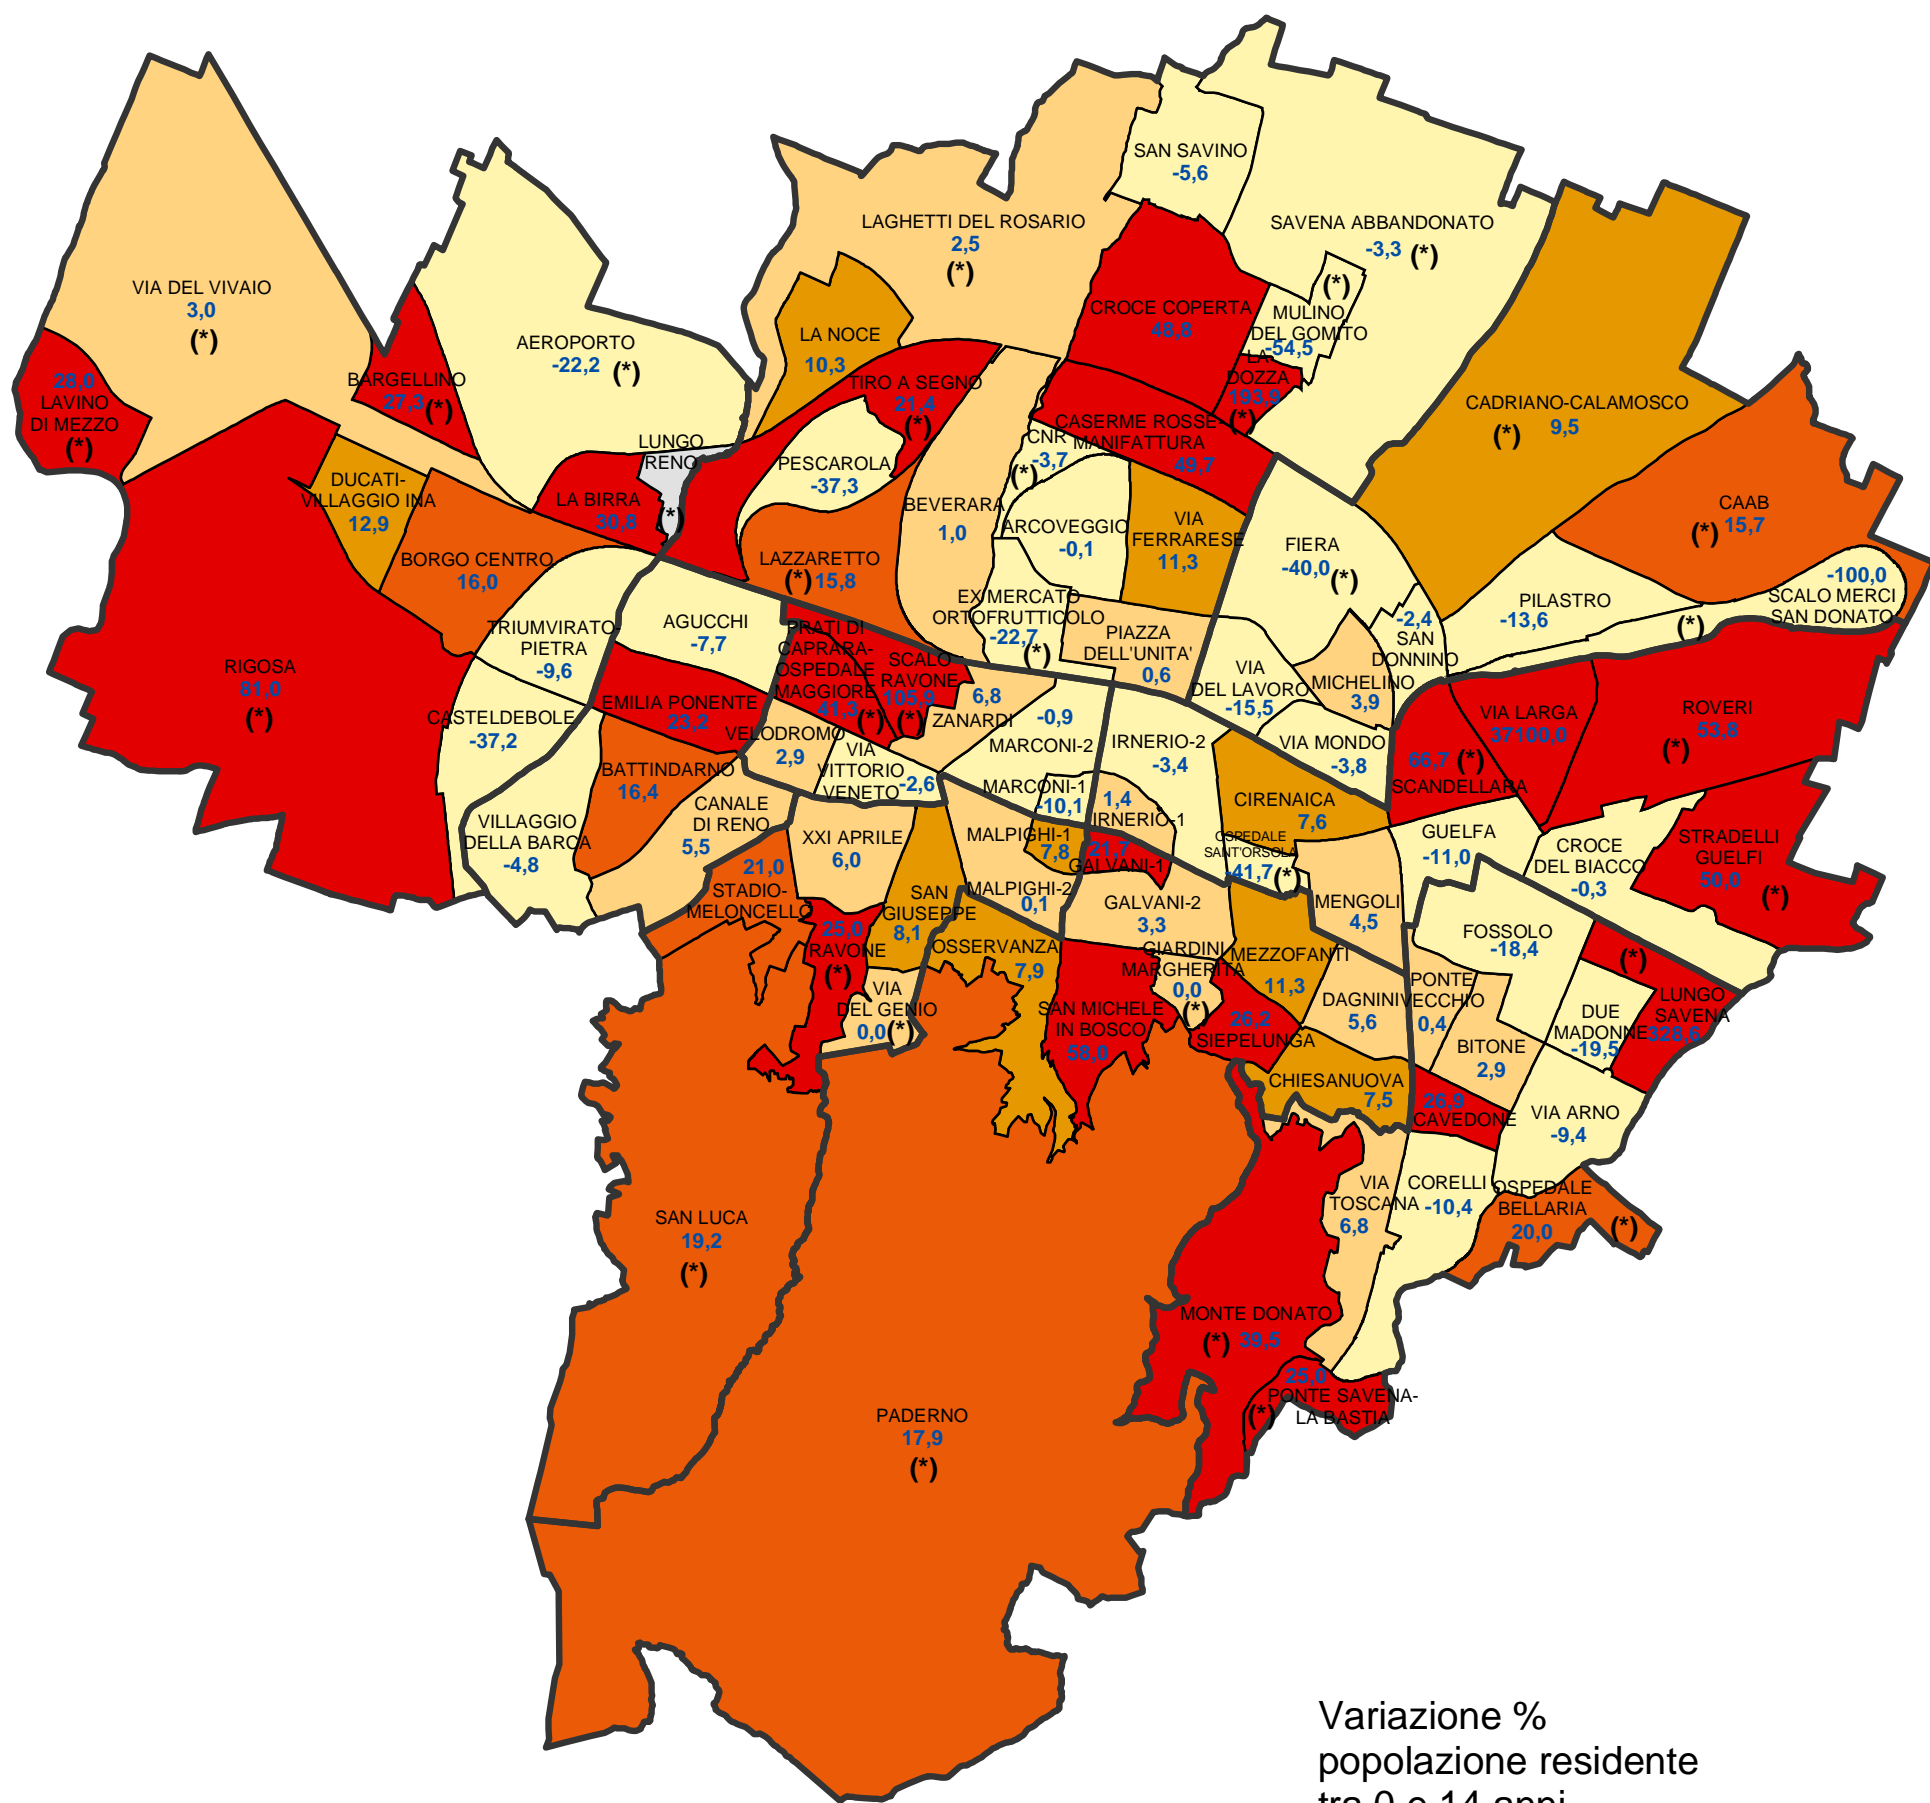

Comune di Bologna

Variazione percentuale della popolazione residente compresa tra 0 e 14 anni per area statistica dal 1991 al 2001 (dati censuari)

Nelle aree rappresentate in grigio non è stato possibile calcolare la variazione percentuale poiché il valore del 1991 era pari a zero.

(*) Le aree statistiche contrassegnate con l'asterisco sono quelle che appartengono alla "Collina e ambiti agricoli periurbani", ai "Poli funzionali, aree produttive e infrastrutture" o la cui popolazione residente totale al 31.12.2004 era inferiore a 1500 unità.

Variazione % popolazione residente tra 0 e 14 anni