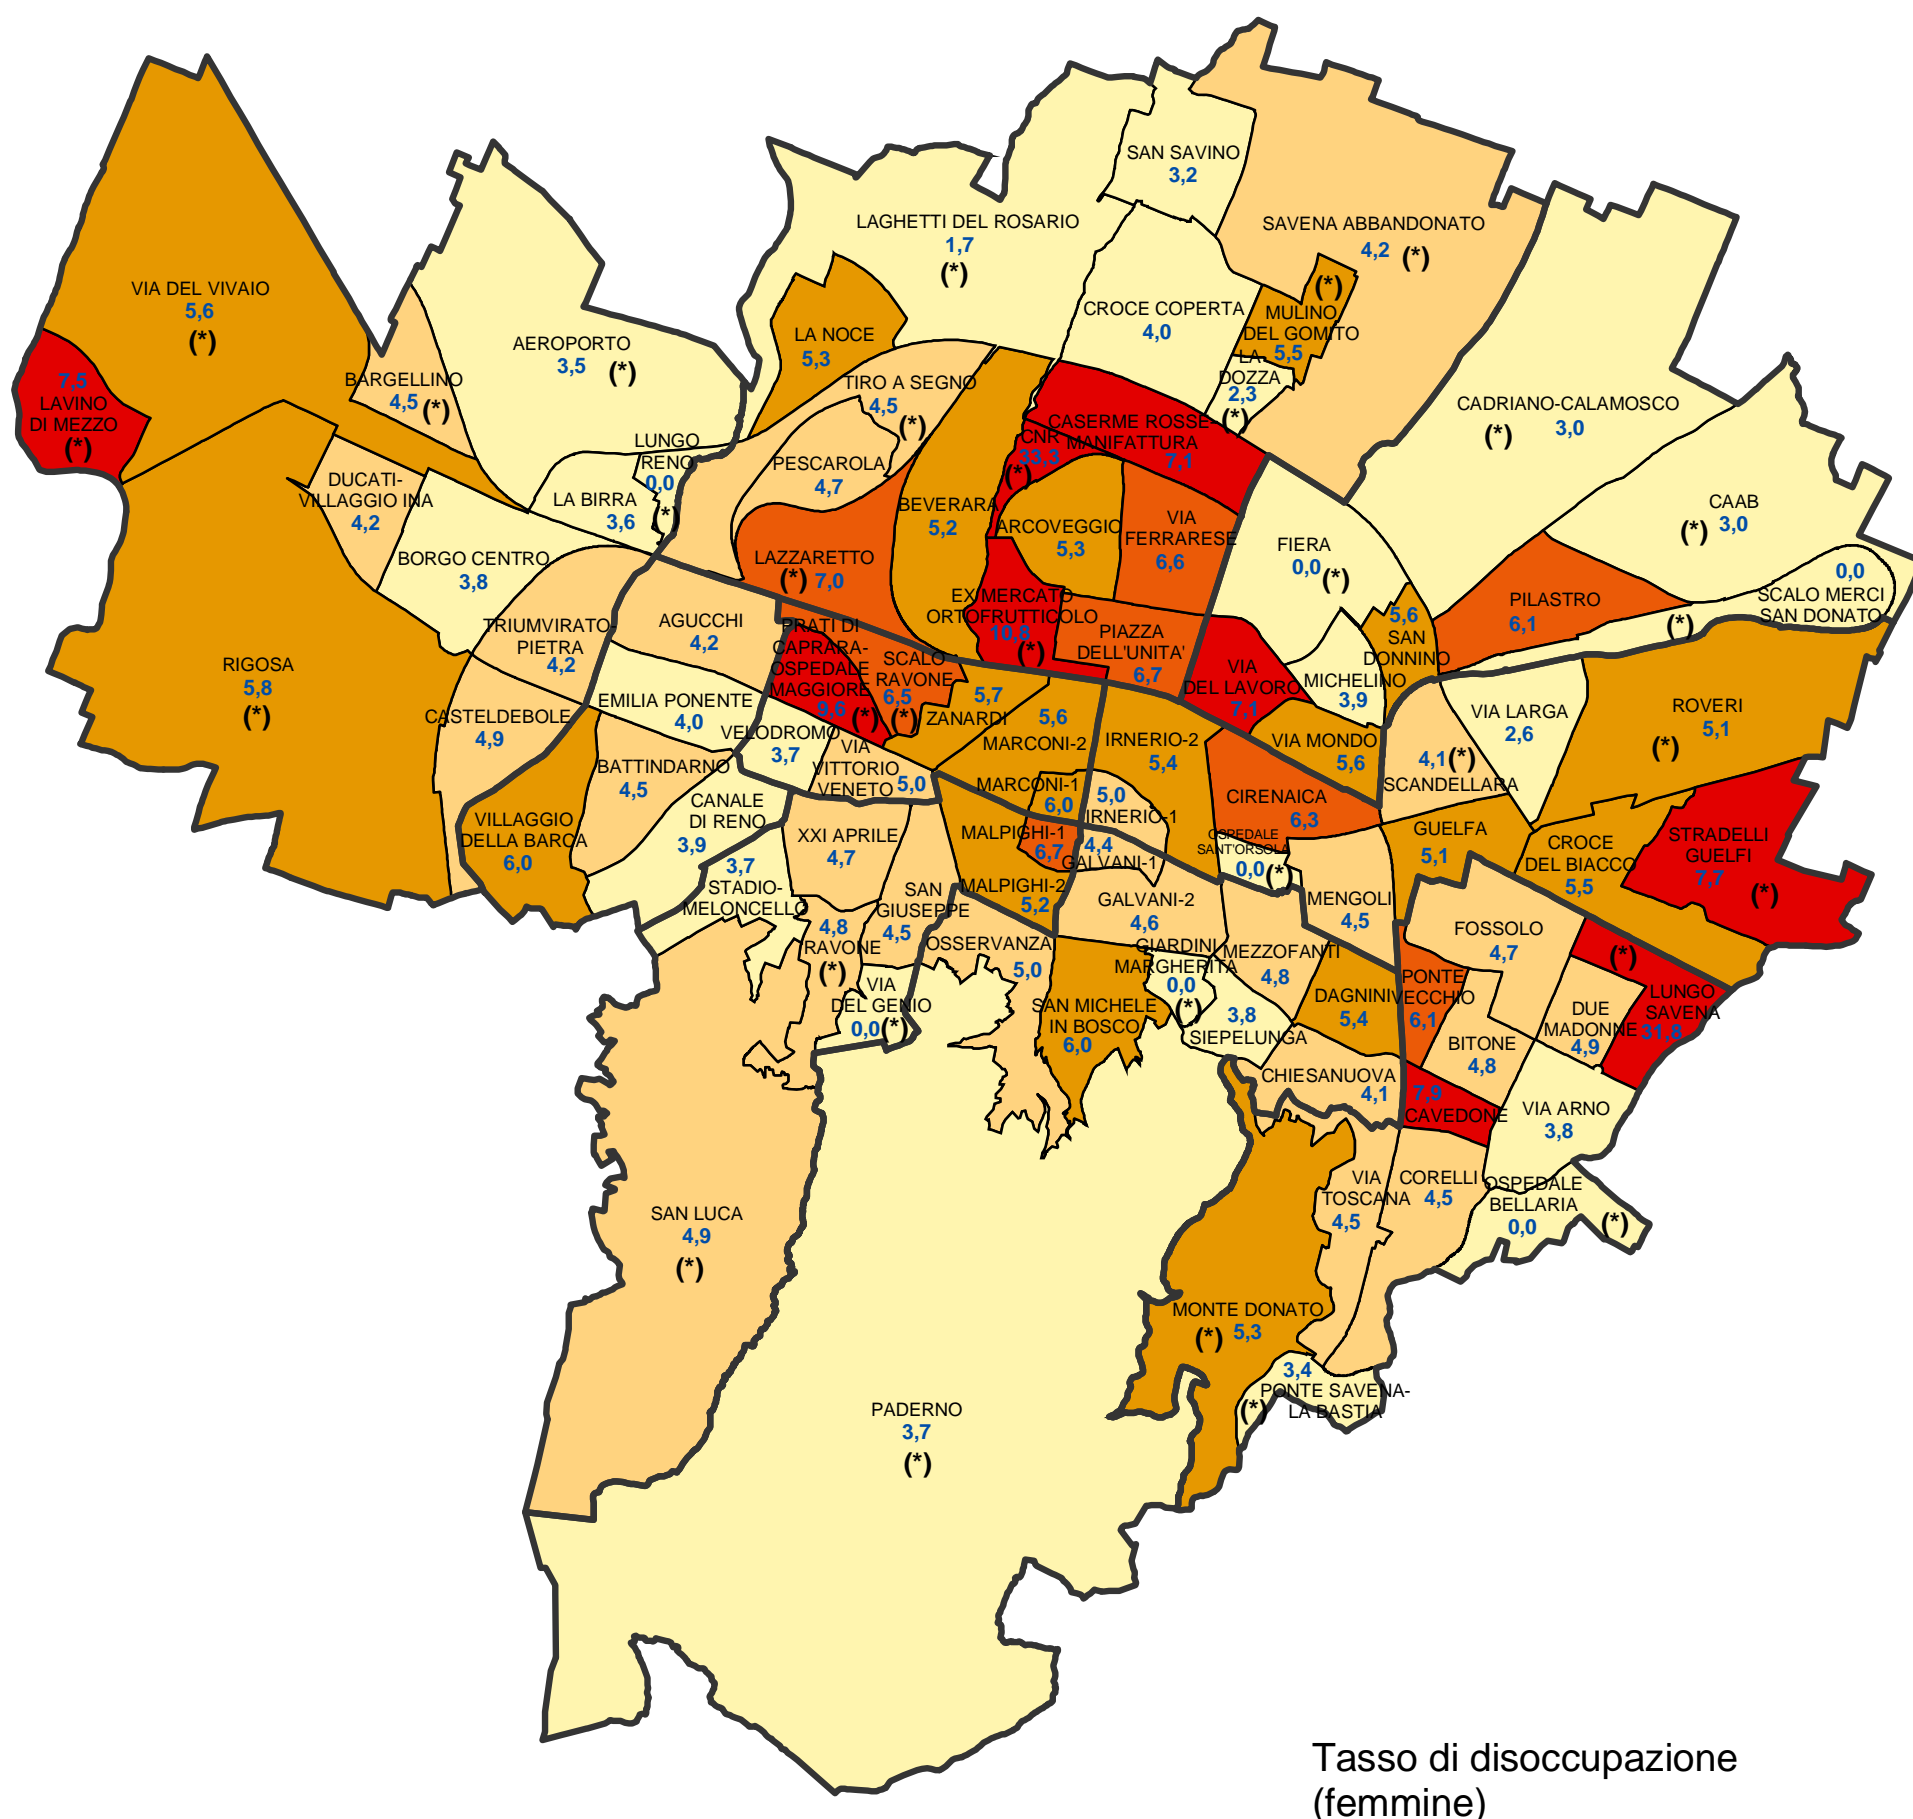

Comune di Bologna

Tasso di disoccupazione femminile per area statistica (censimento 2001)

(*) Le aree statistiche contrassegnate con l'asterisco sono quelle che appartengono alla "Collina e ambiti agricoli periurbani", ai "Poli funzionali, aree produttive e infrastrutture" o la cui popolazione residente totale al 31.12.2004 era inferiore a 1500 unità.

Nel 2001 il tasso di disoccupazione femminile calcolato sulle forze di lavoro di 15 anni e oltre censite nel comune di Bologna era pari al 5,0%.