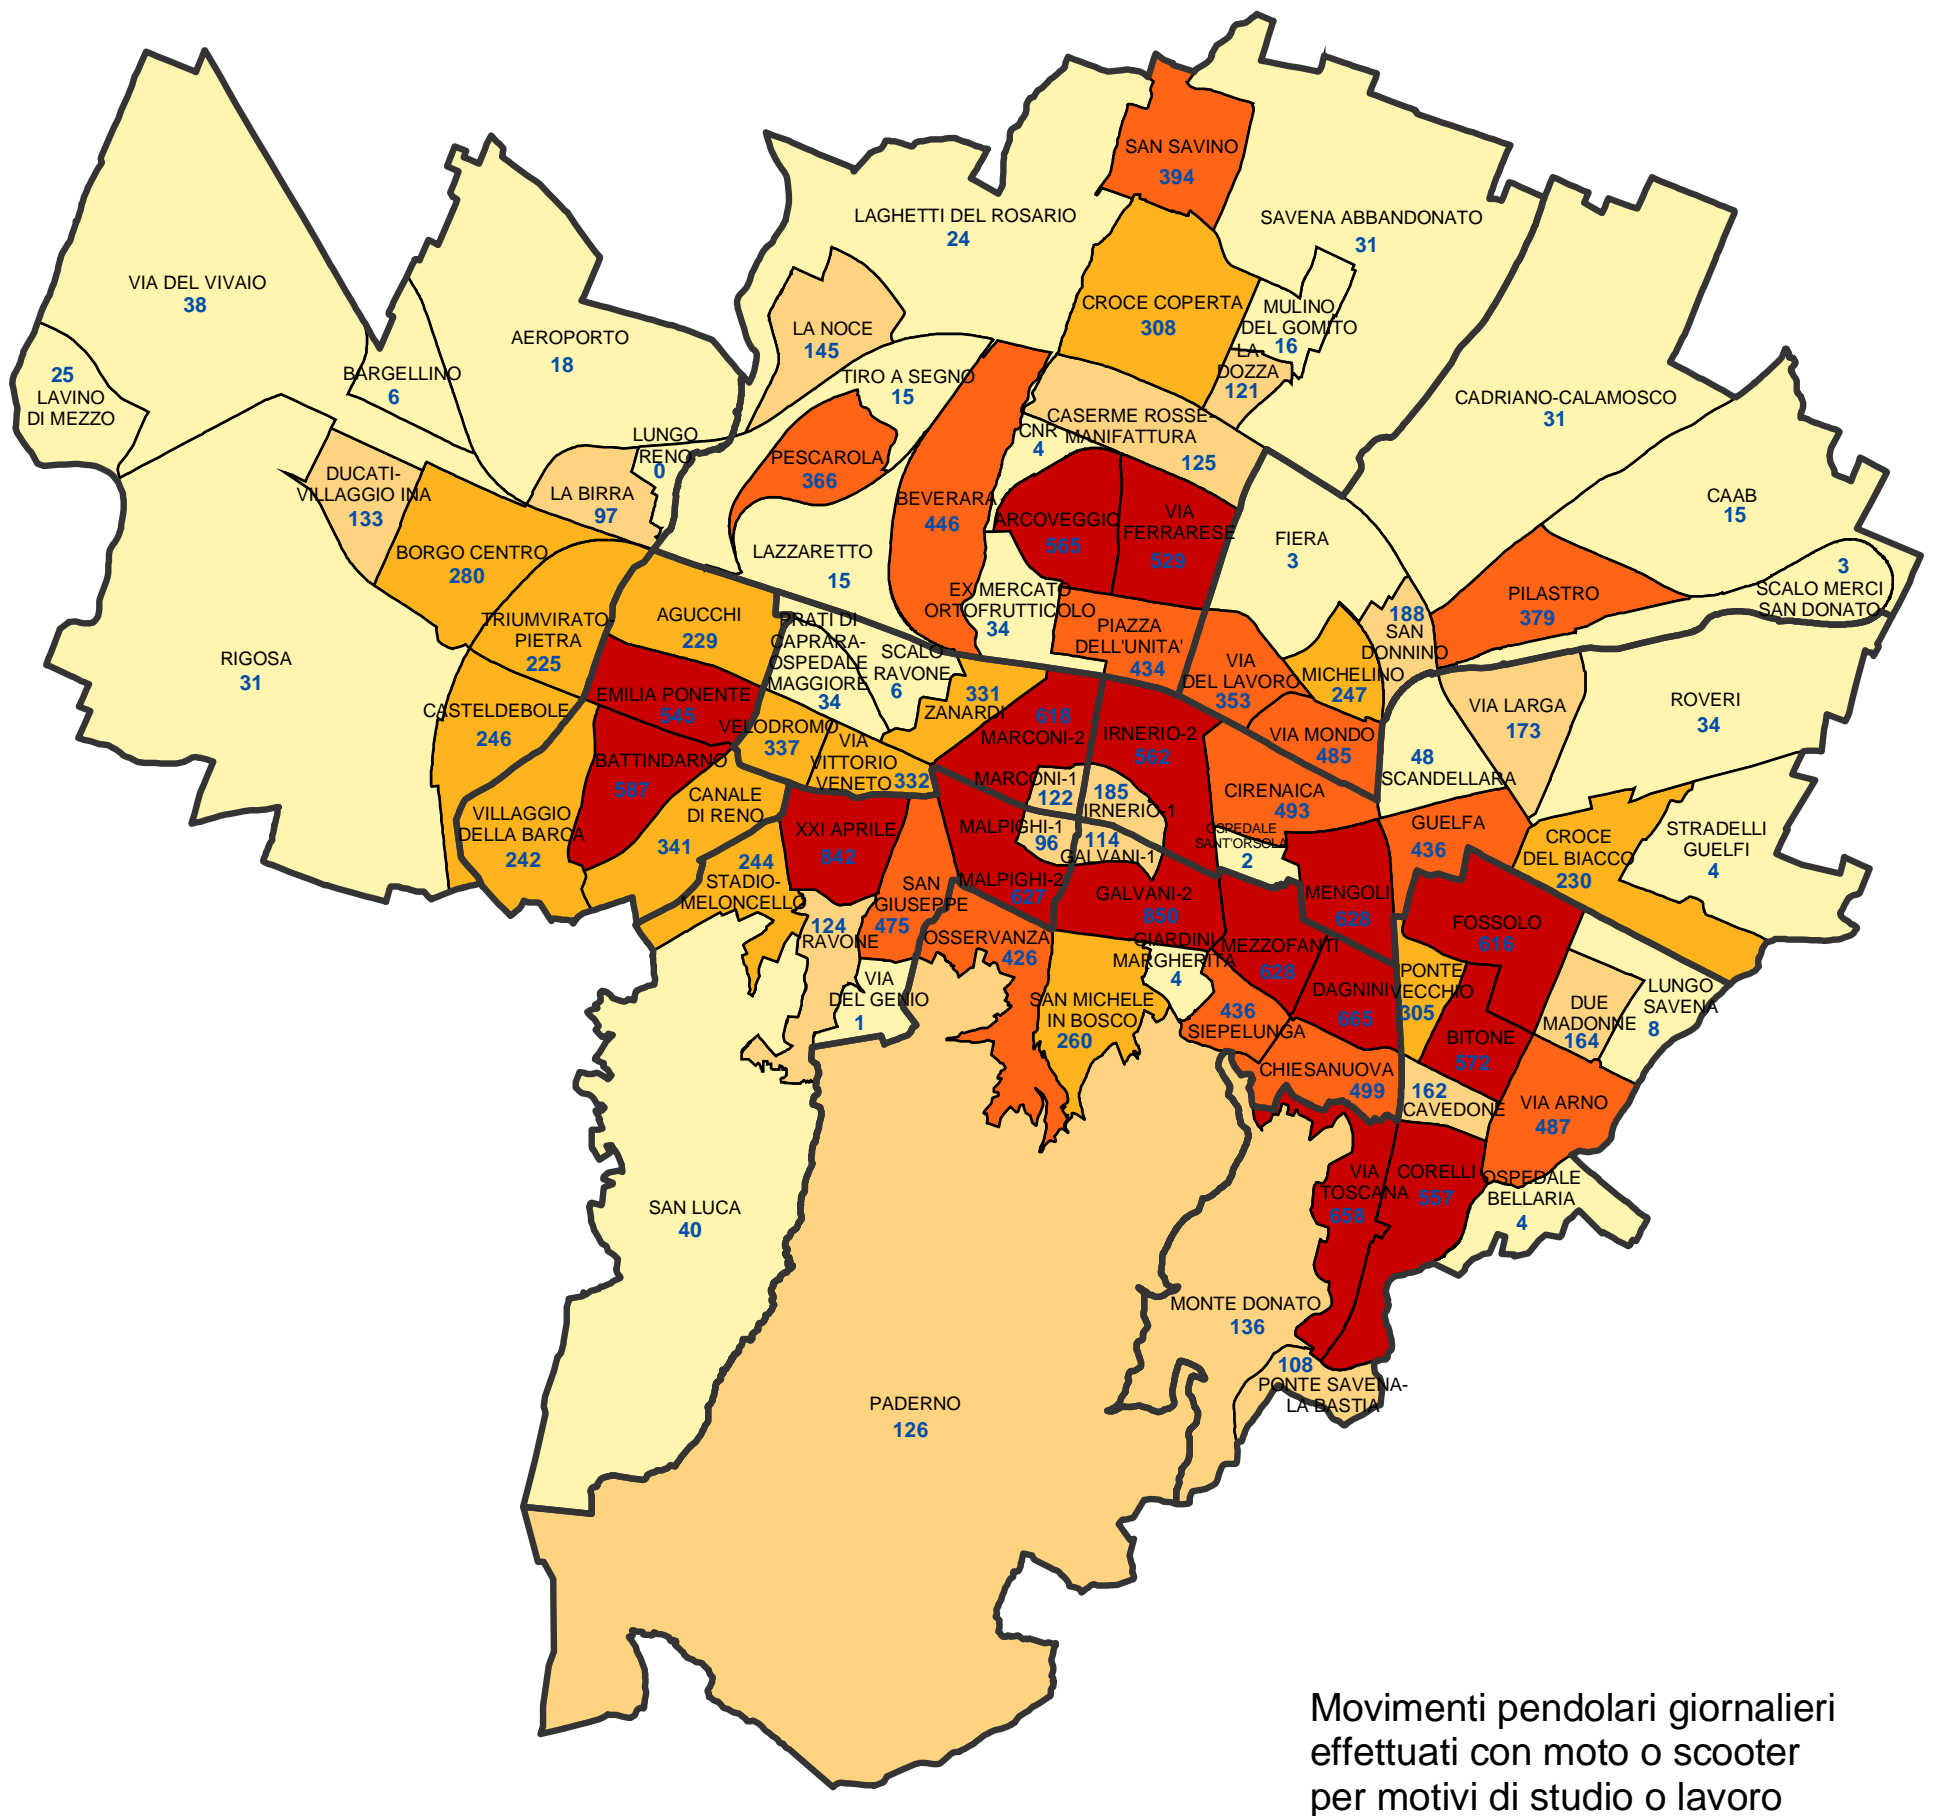

Comune di Bologna

Movimenti pendolari giornalieri effettuati con moto o scooter per motivi di studio o lavoro dai residenti nel comune di Bologna per area statistica di origine (censimento 2001)

I movimenti pendolari giornalieri cui si fa riferimento sono quelli effettivamente verificatisi il mercoledì antecedente la data del censimento.

Gli spostamenti originati nel centro storico sono 3.174 (il 13,7% del totale degli spostamenti).

Movimenti pendolari giornalieri effettuati con moto o scooter per motivi di studio o lavoro