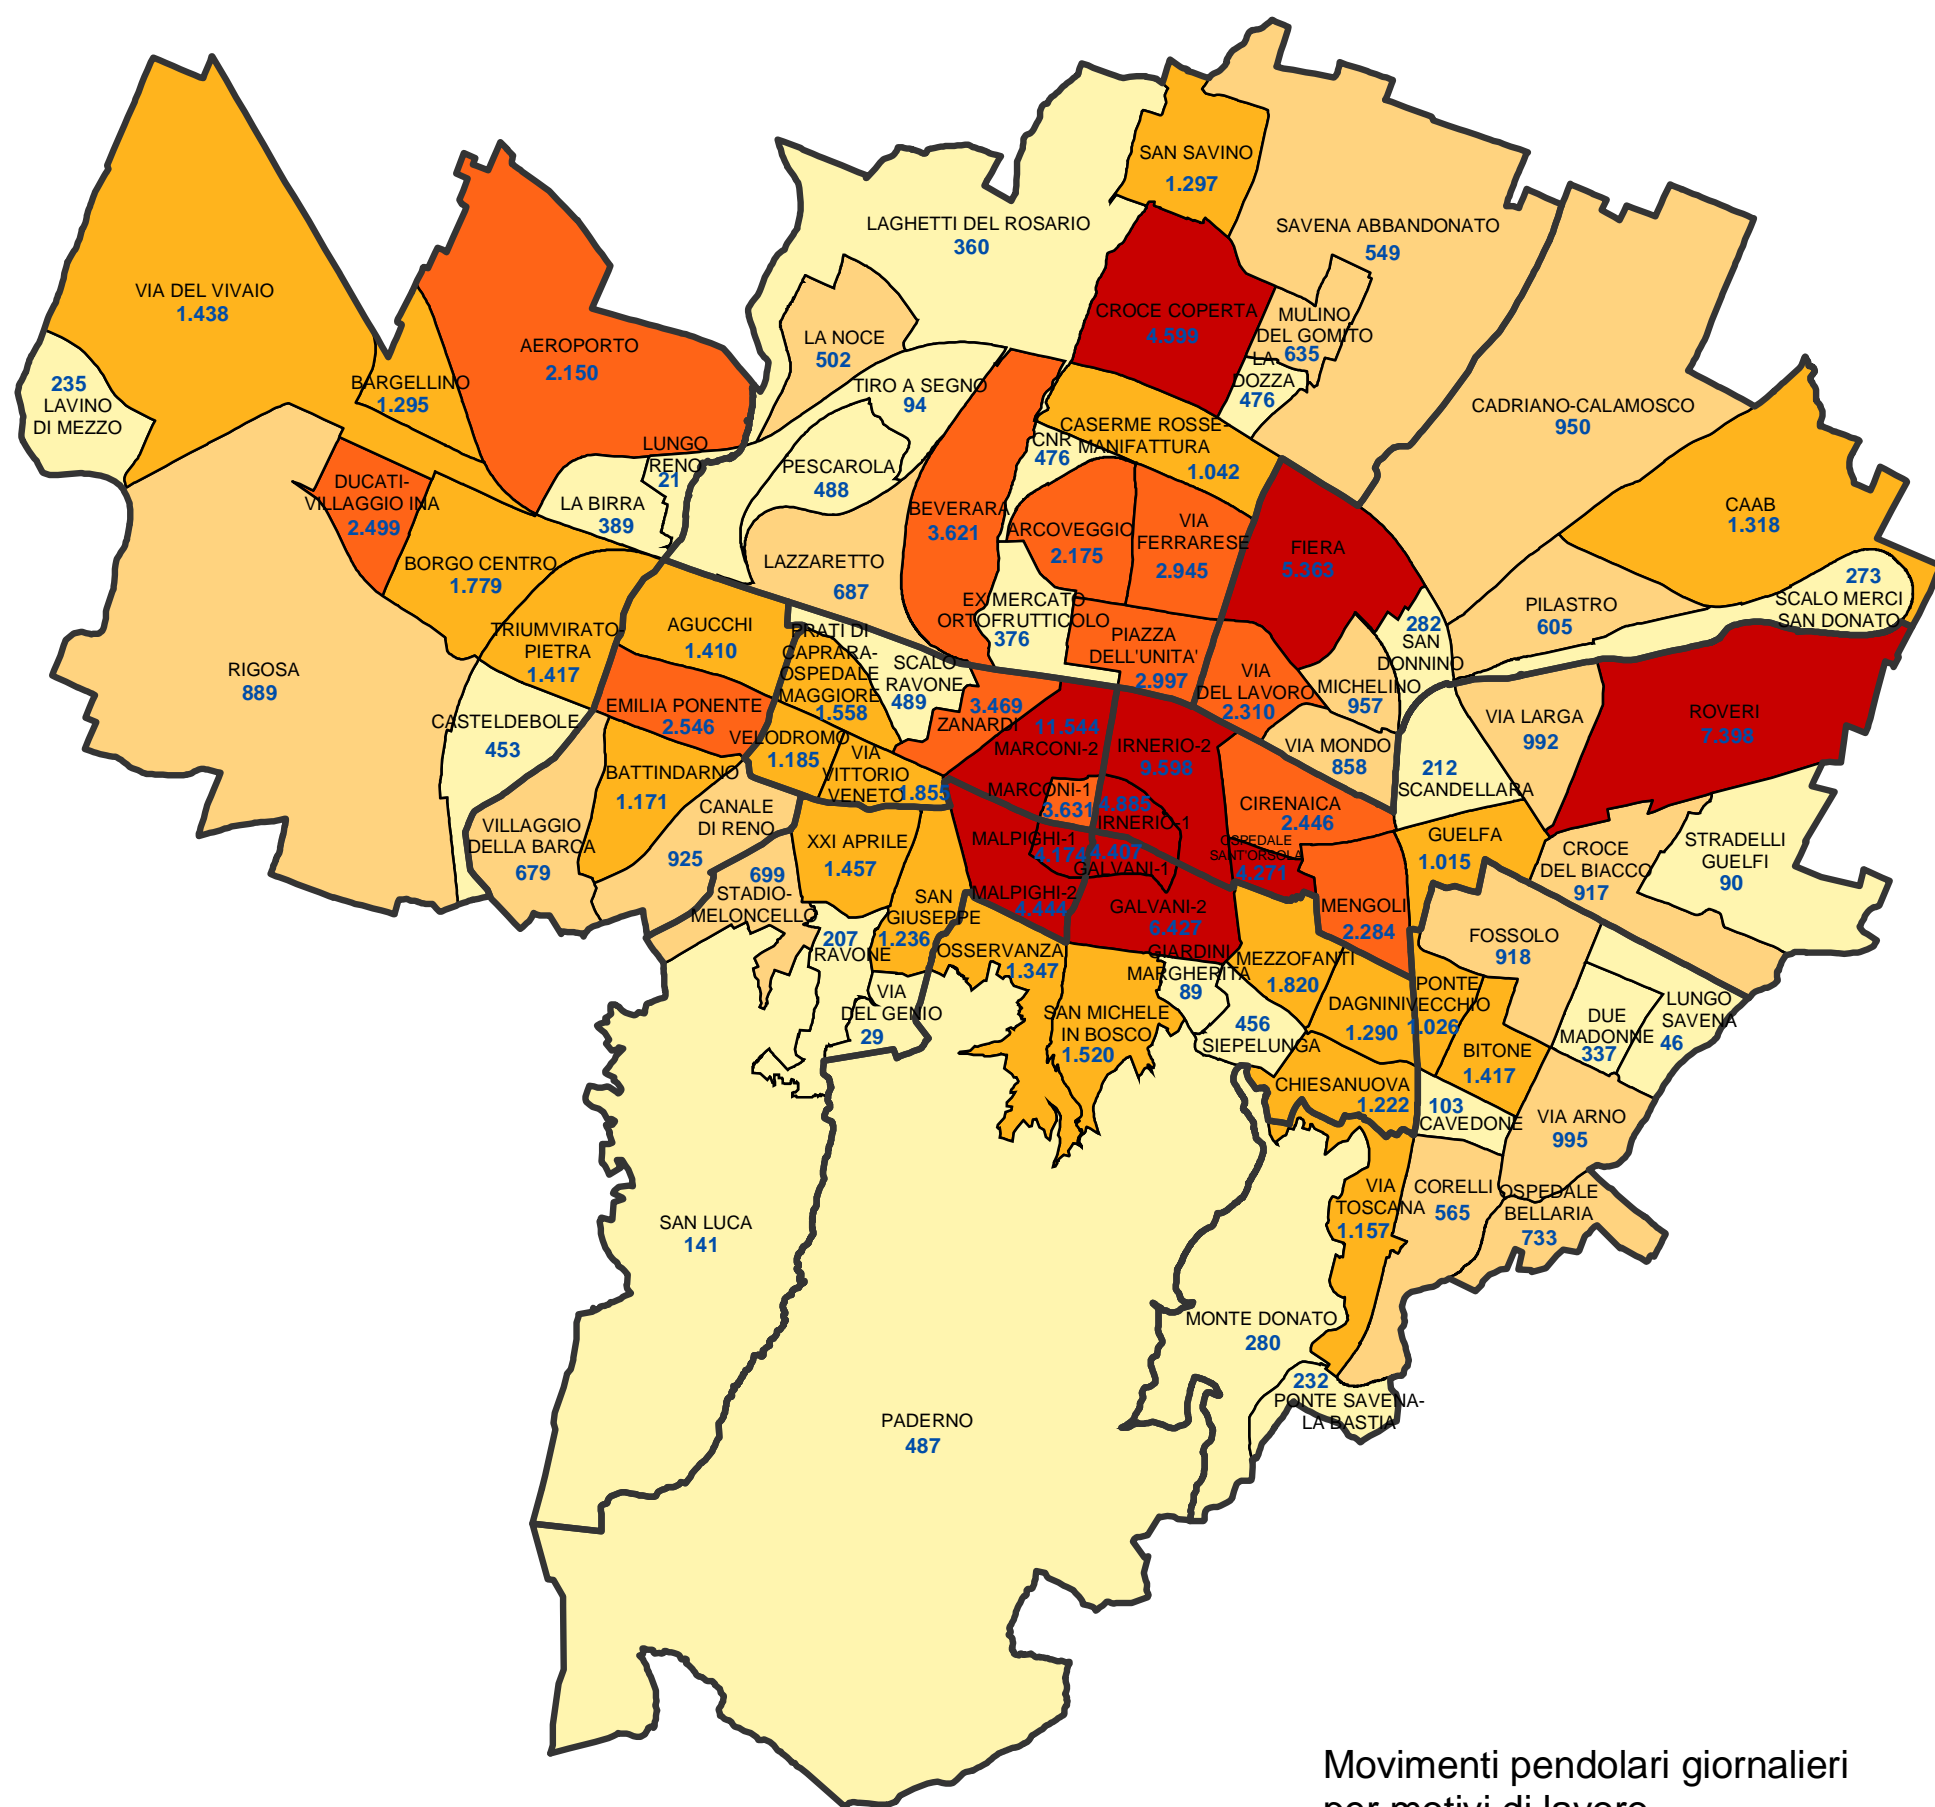

Comune di Bologna

Movimenti pendolari giornalieri per motivi di lavoro verso il comune di Bologna per area statistica di destinazione (censimento 2001)

Movimenti pendolari giornalieri per motivi di lavoro

I movimenti pendolari giornalieri cui si fa riferimento sono quelli effettivamente verificatisi il mercoledì antecedente la data del censimento.

I movimenti qui considerati a cui è stato possibile attribuire l'area statistica di destinazione sono 152.631 (il 96,9% di tutti i movimenti con destinazione Bologna).
Gli spostamenti verso il centro storico sono 49.110 (il 32,2% degli spostamenti con destinazione localizzabile).