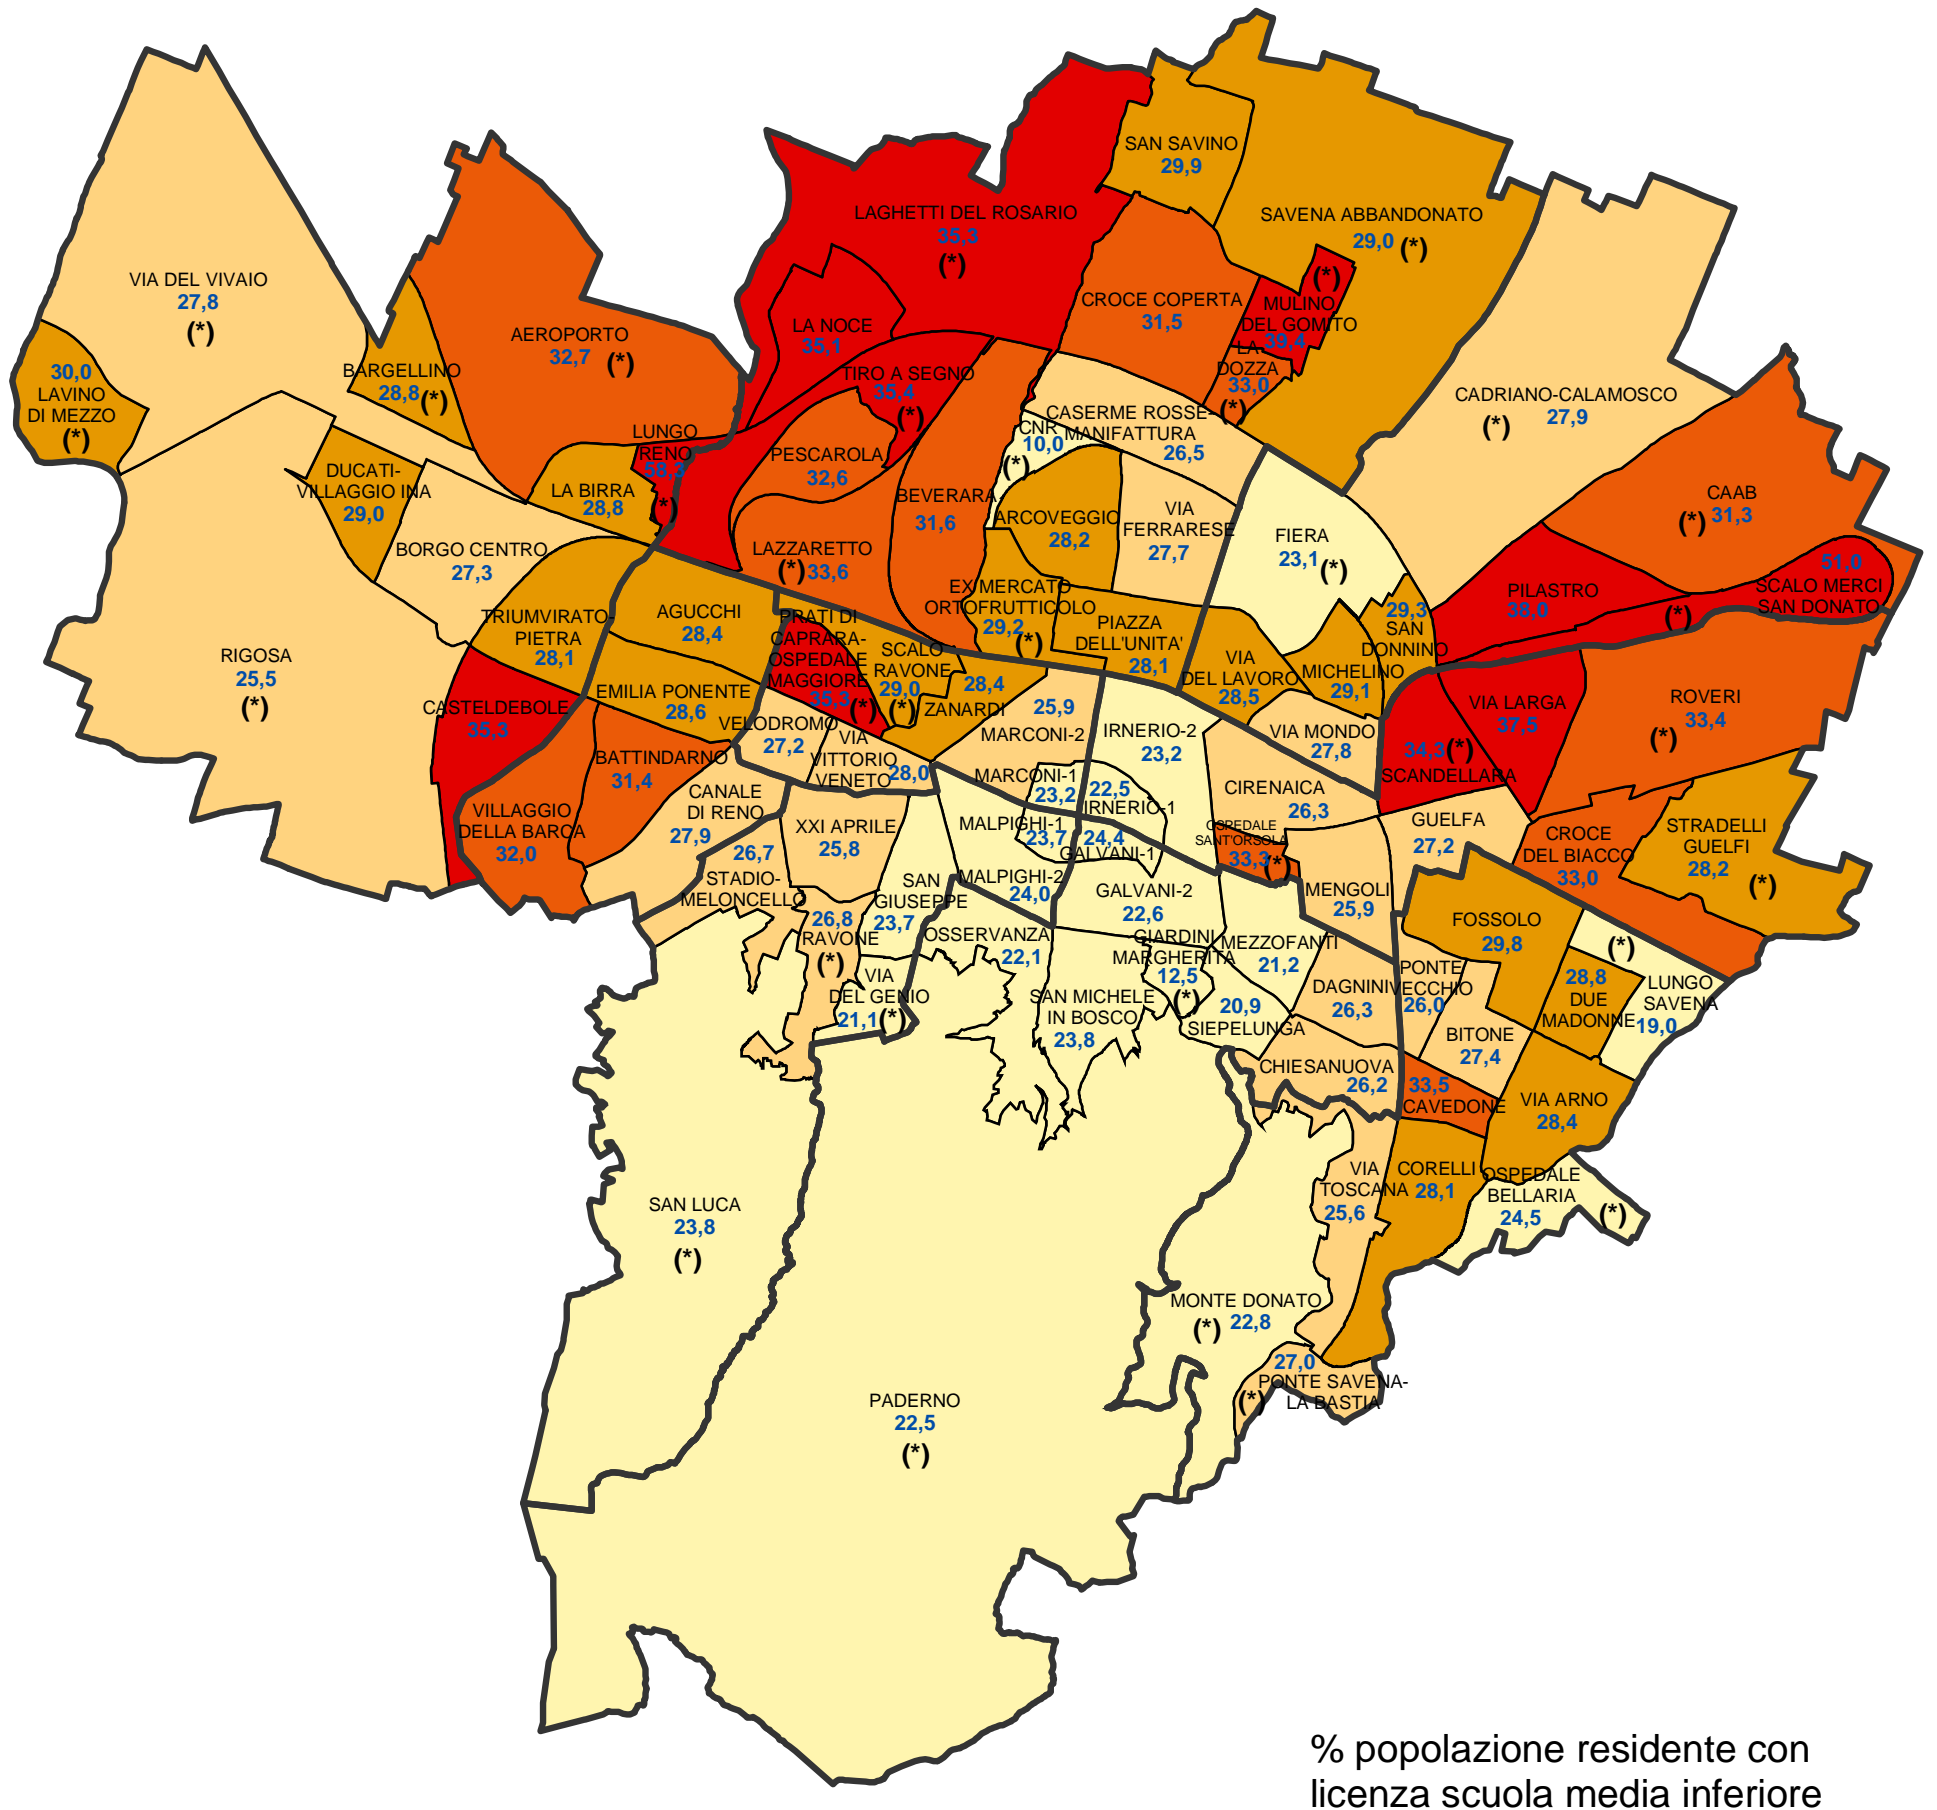

# Comune di Bologna

## Percentuale di popolazione residente in possesso di licenza di scuola media inferiore per area statistica (censimento 1991)

% popolazione residente con licenza scuola media inferiore

(\*) Le aree statistiche contrassegnate con l'asterisco sono quelle che appartengono alla "Collina e ambiti agricoli periurbani", ai "Poli funzionali, aree produttive e infrastrutture" o la cui popolazione residente totale al 31.12.2004 era inferiore a 1500 unità.