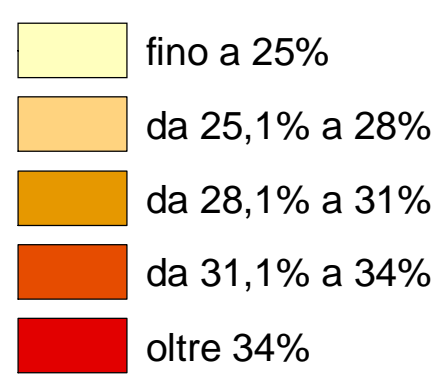

# Comune di Bologna

## Percentuale di popolazione residente in possesso di licenza di scuola media inferiore per area statistica (censimento 1991)

% popolazione residente con licenza scuola media inferiore

(\*) Le aree statistiche contrassegnate con l'asterisco sono quelle che appartengono alla "Collina e ambiti agricoli periurbani", ai "Poli funzionali, aree produttive e infrastrutture" o la cui popolazione residente totale al 31.12.2004 era inferiore a 1500 unità.