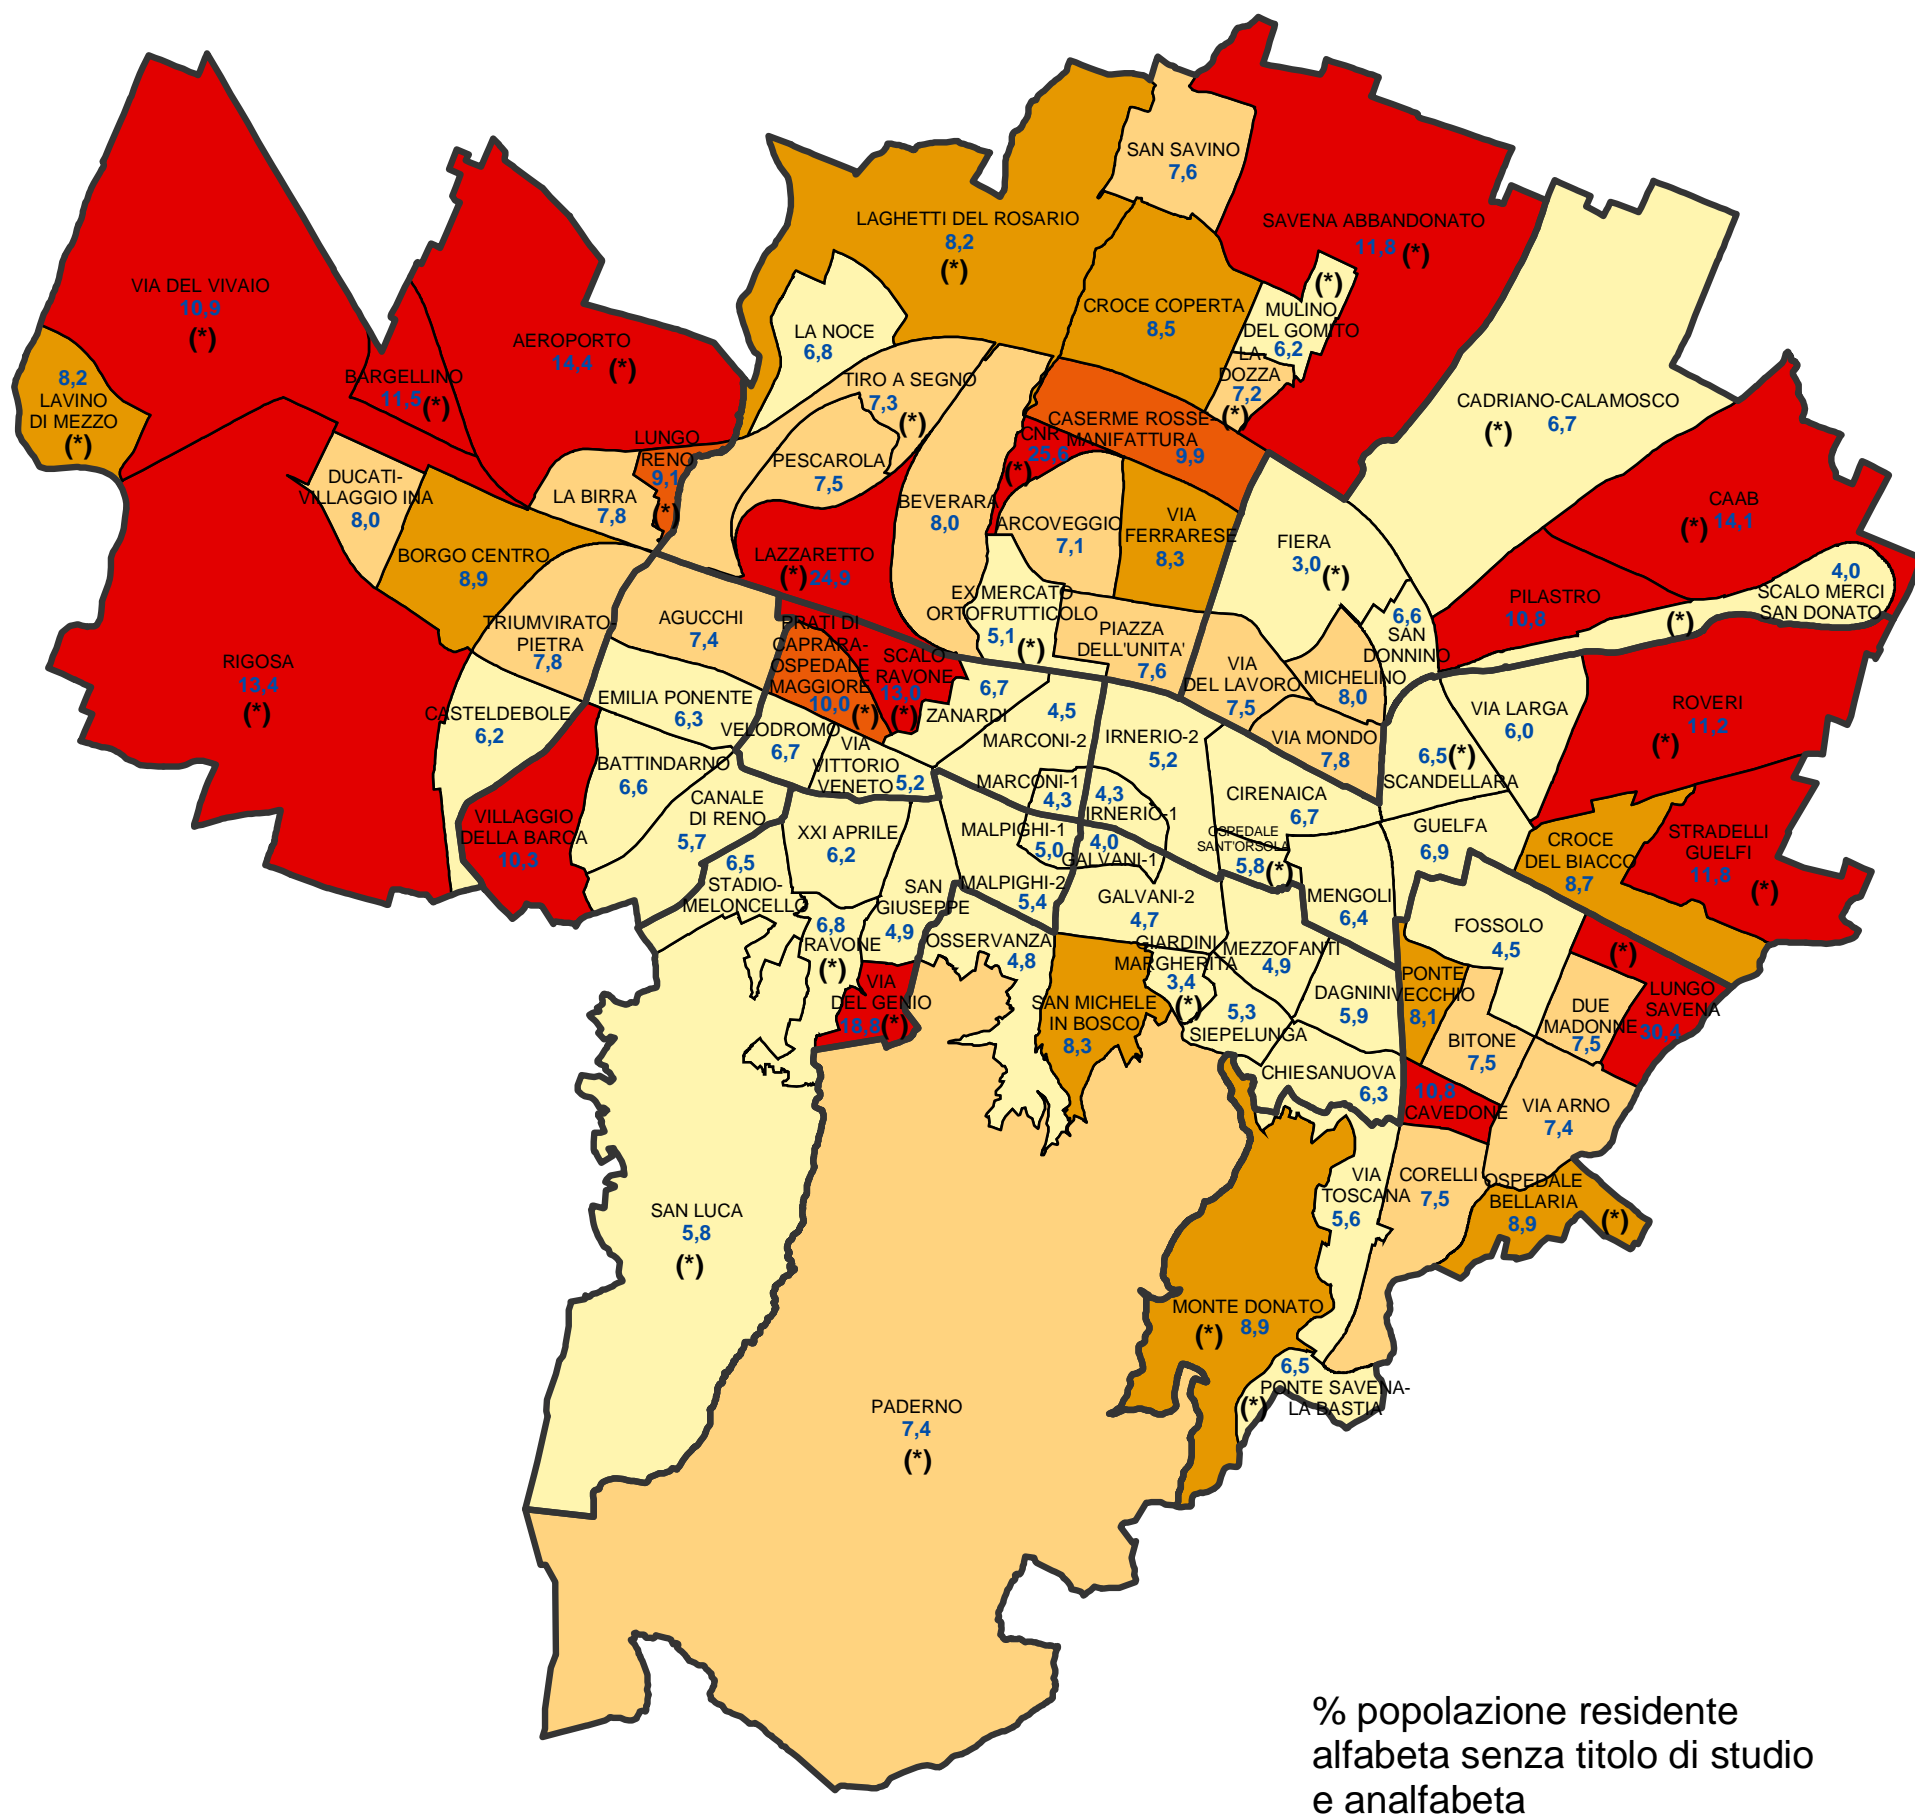

Comune di Bologna

Percentuale di popolazione residente alfabetata priva di titolo di studio e analfabeta per area statistica (censimento 2001)

(*) Le aree statistiche contrassegnate con l'asterisco sono quelle che appartengono alla "Collina e ambiti agricoli periurbani", ai "Poli funzionali, aree produttive e infrastrutture" o la cui popolazione residente totale al 31.12.2004 era inferiore a 1500 unità.

Nel 2001 la popolazione residente alfabetata senza titolo di studio e analfabeta censita nel comune di Bologna era pari al 6,8% della popolazione residente di 6 anni e oltre.