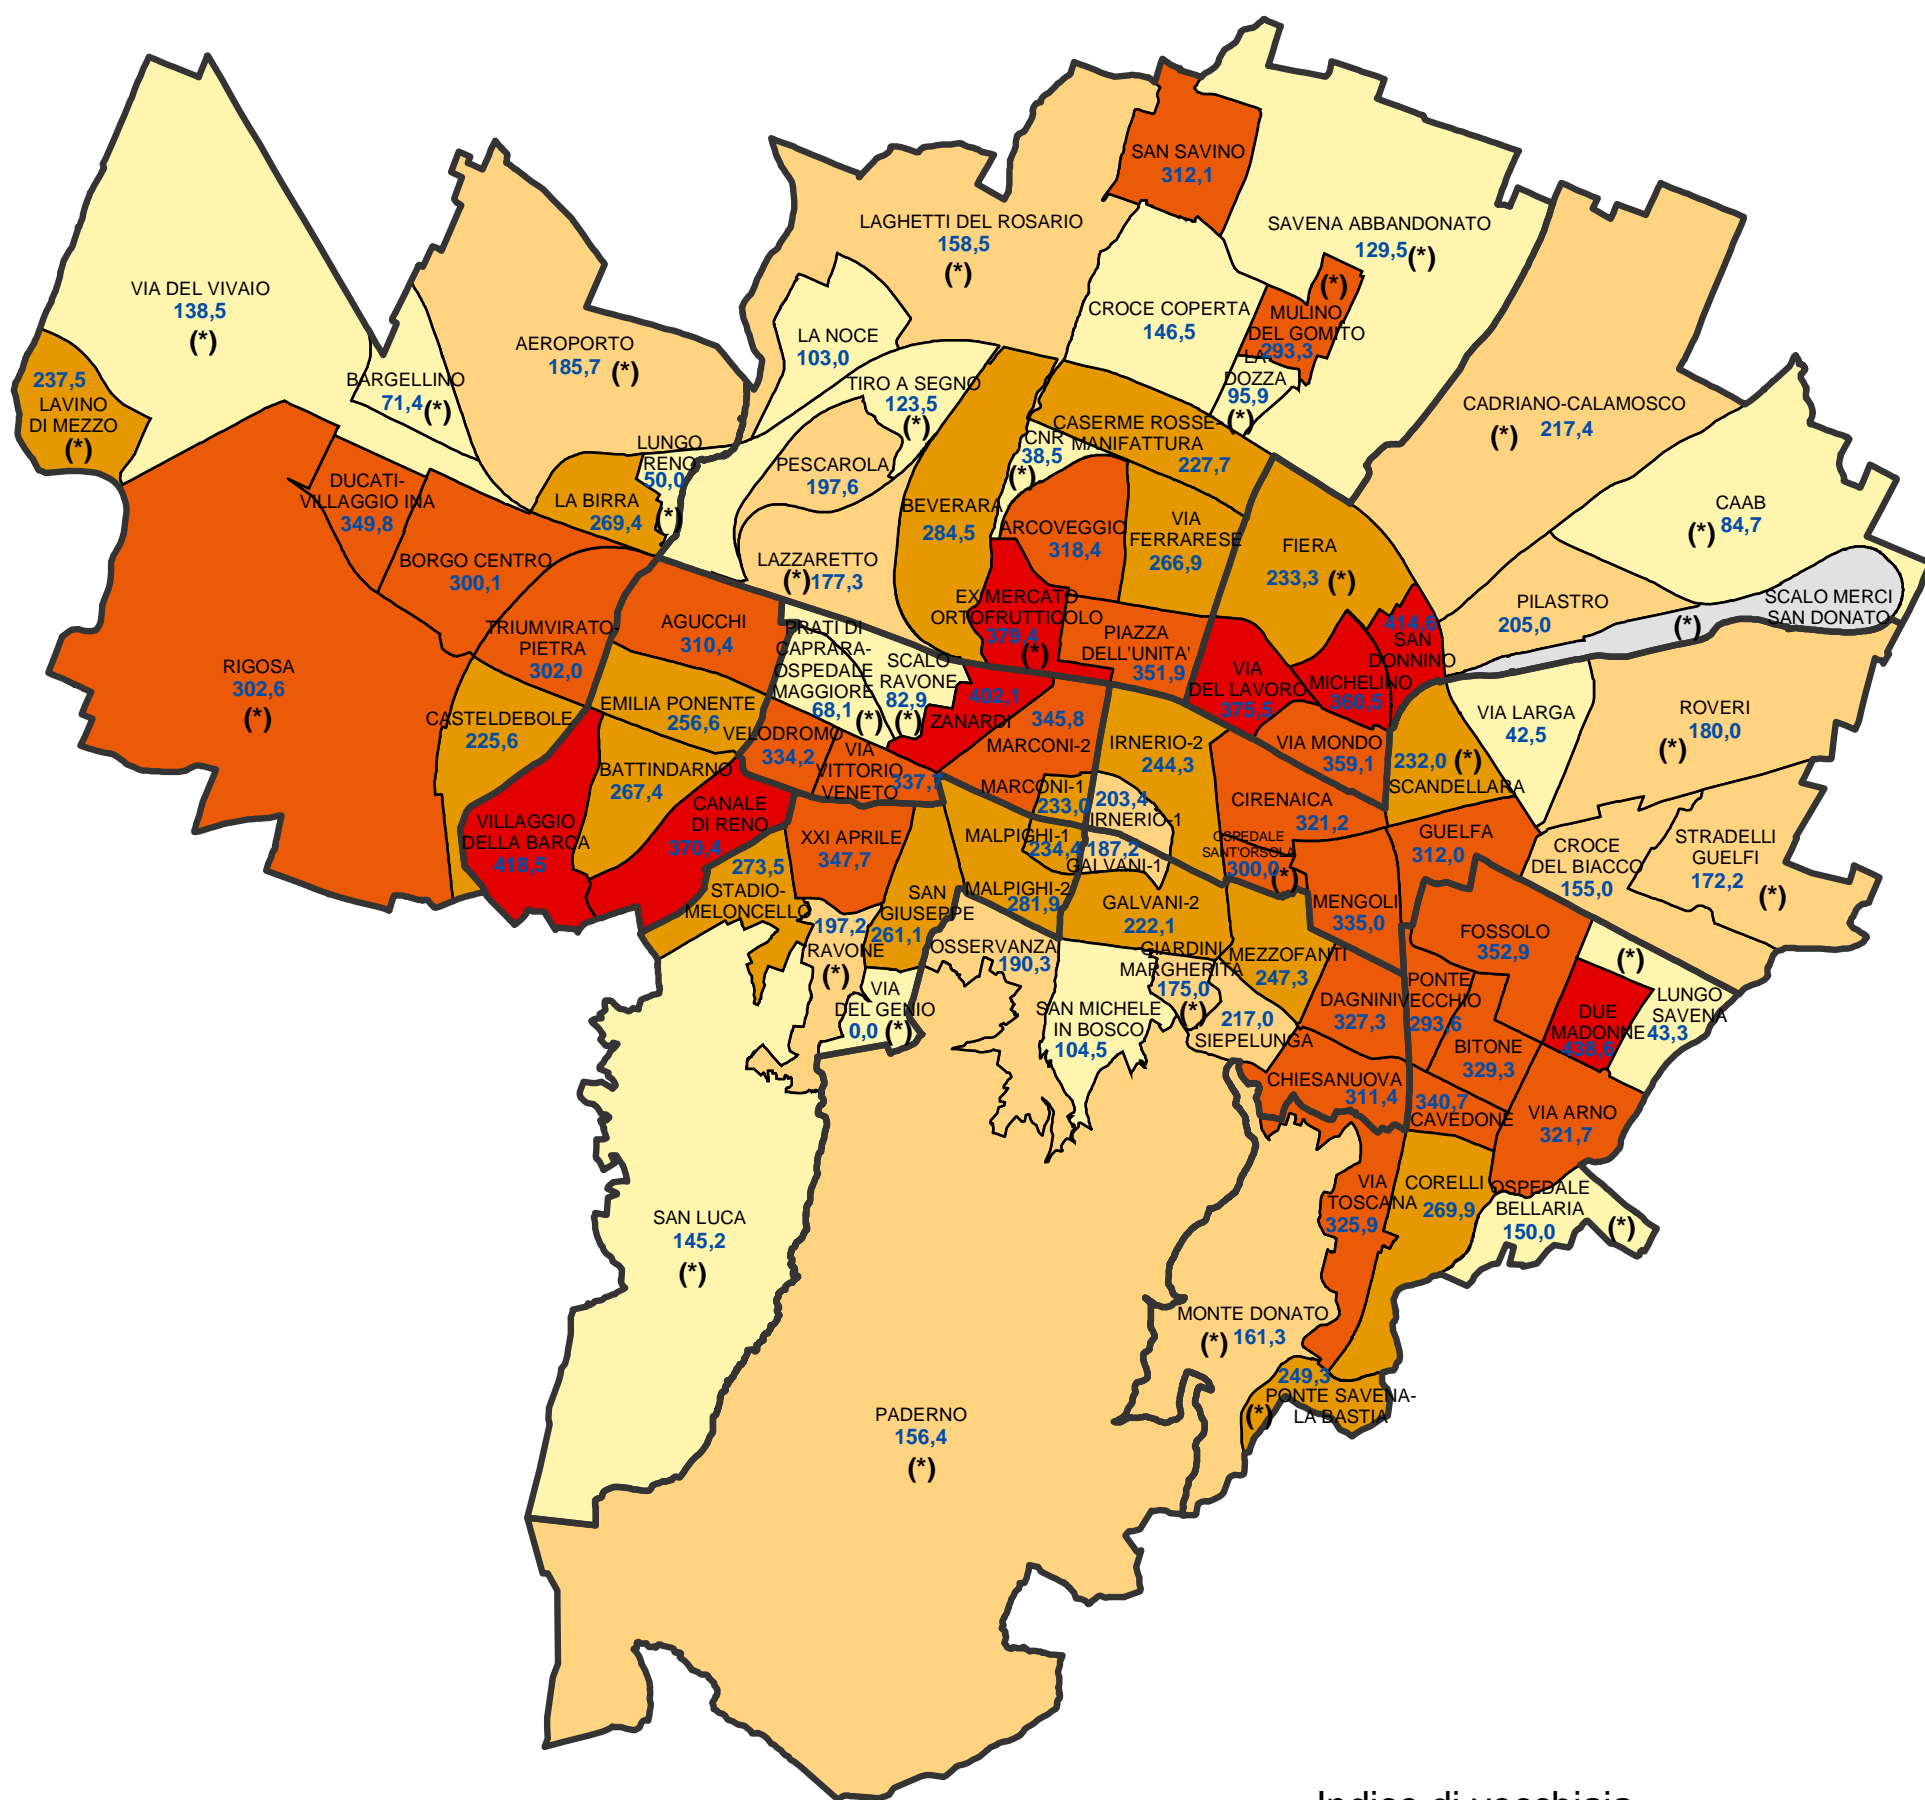

Comune di Bologna

Indice di vecchiaia per area statistica (censimento 2001)

Nelle aree rappresentate in grigio non è stato possibile calcolare l'indice poiché il valore della popolazione tra 0 e 14 anni nel 2001 era pari a zero.

(*) Le aree statistiche contrassegnate con l'asterisco sono quelle che appartengono alla "Collina e ambiti agricoli periurbani", ai "Poli funzionali, aree produttive e infrastrutture" o la cui popolazione residente totale al 31.12.2004 era inferiore a 1500 unità.

Indice di vecchiaia