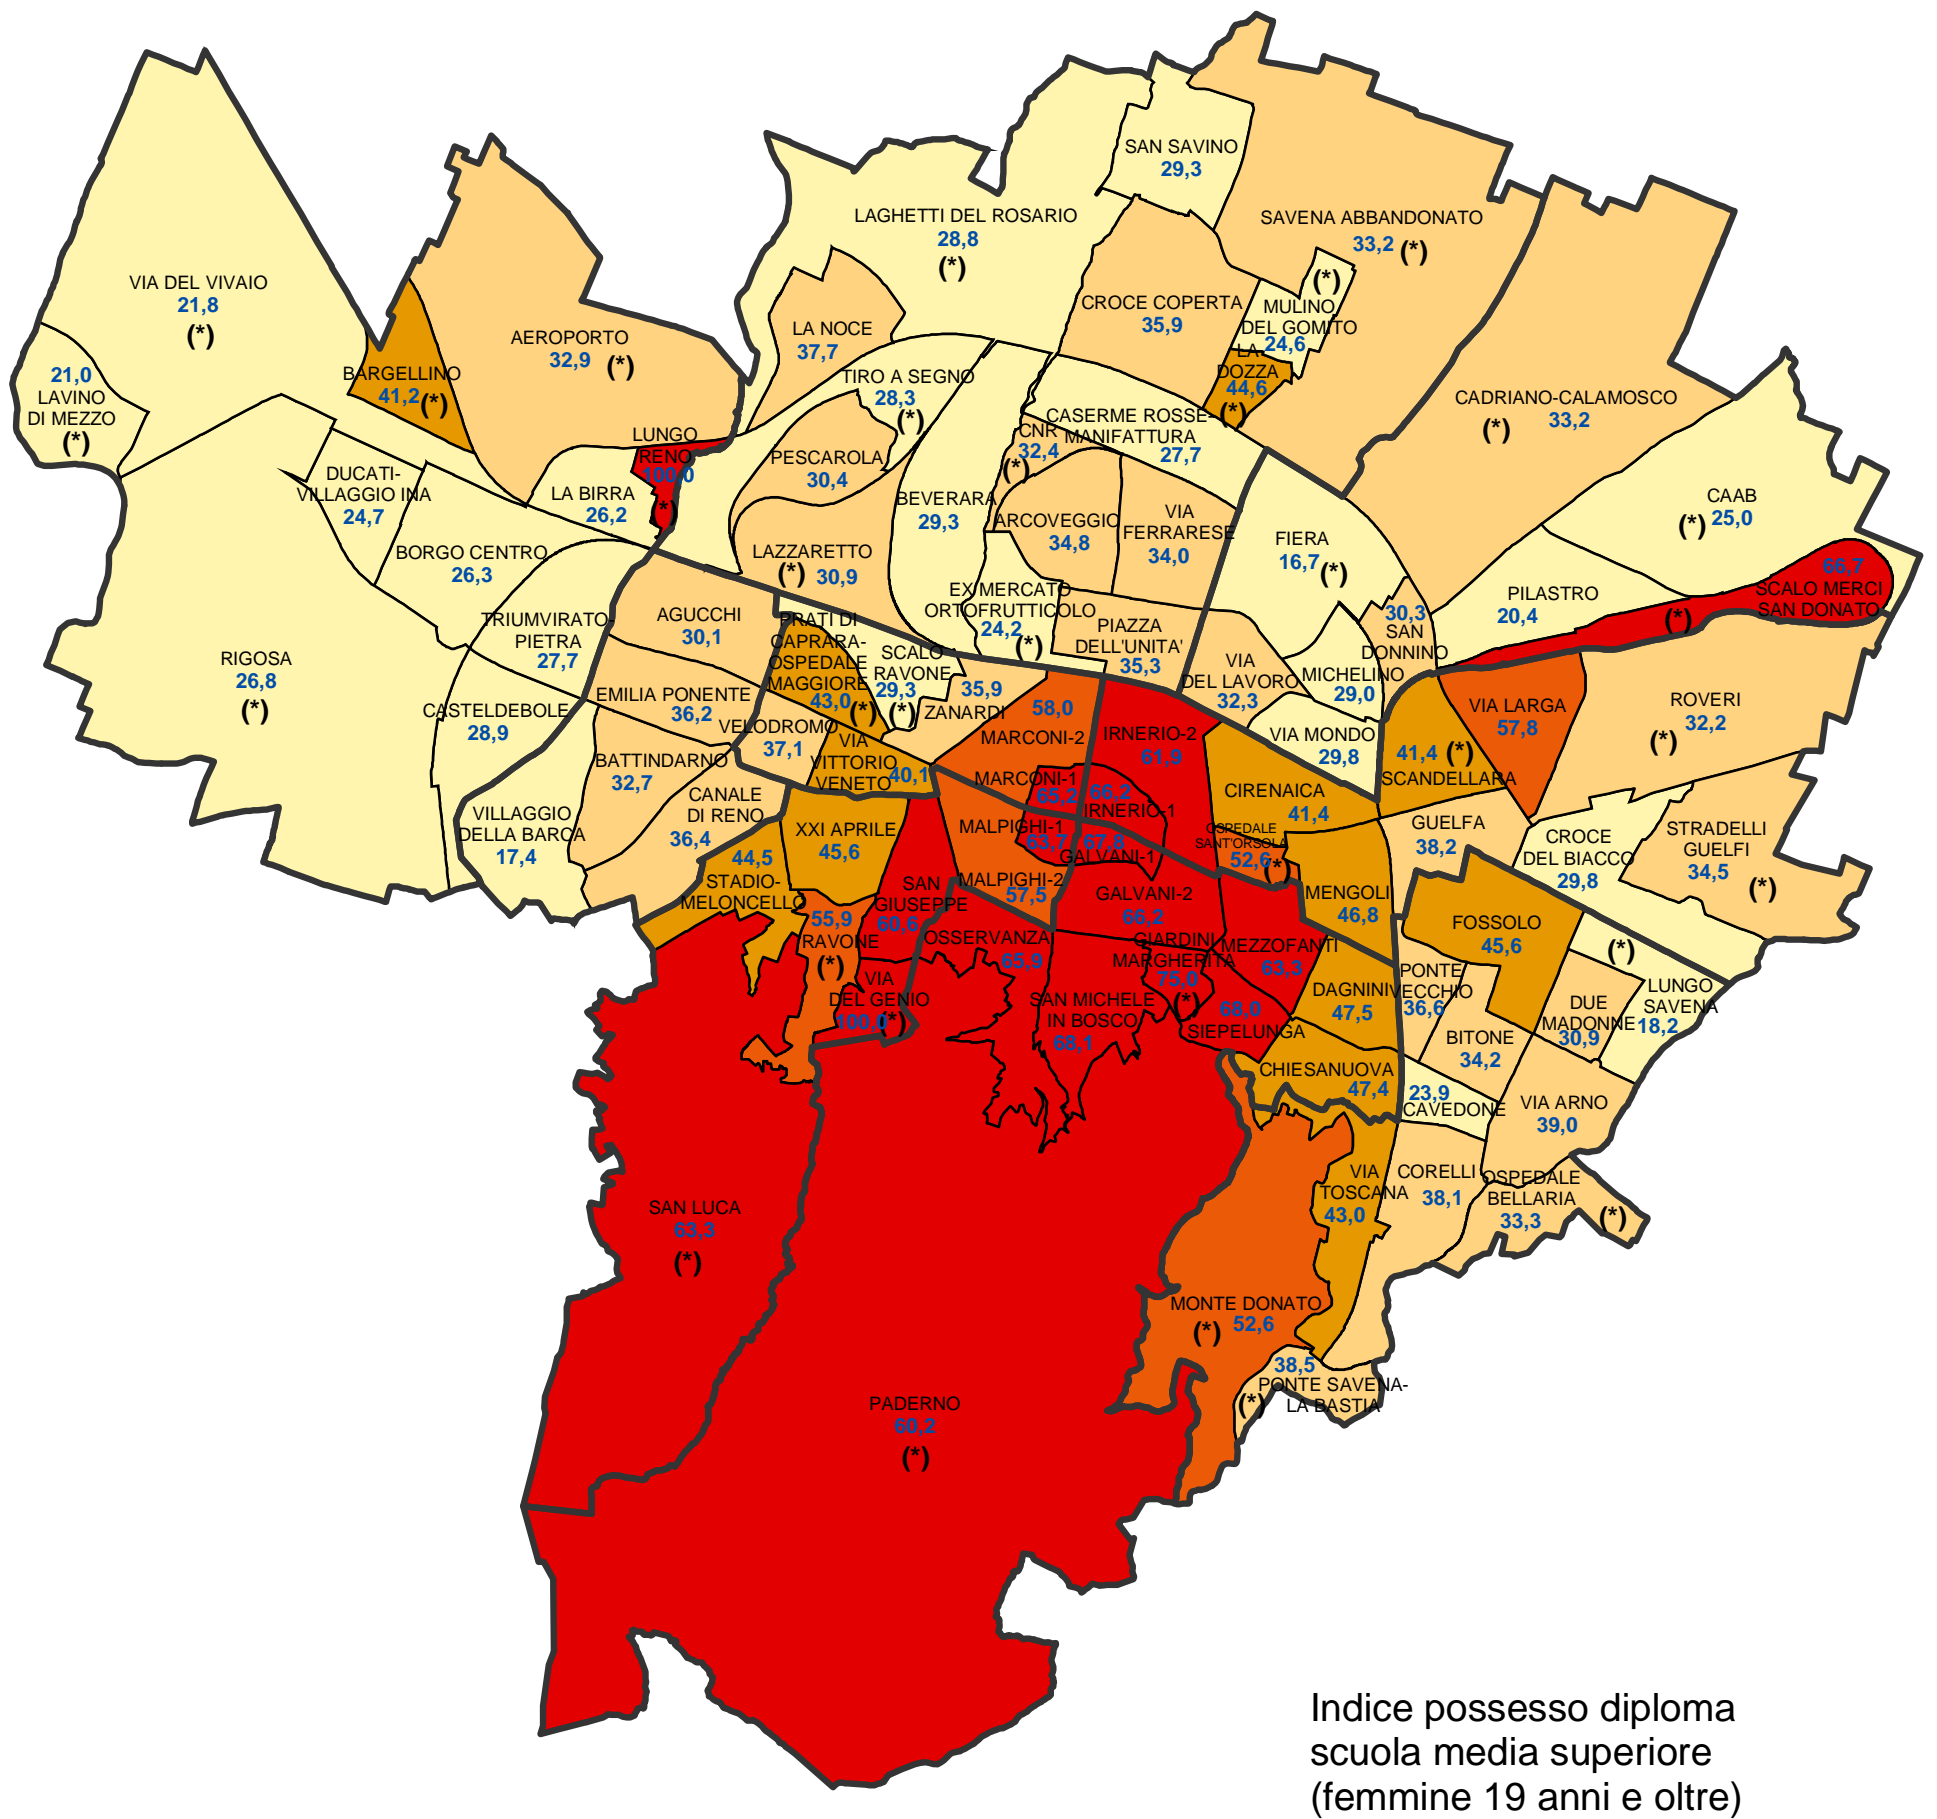

Comune di Bologna

Indice di possesso del diploma di scuola media superiore della popolazione residente femminile di 19 anni e oltre per area statistica (censimento 2001)

(*) Le aree statistiche contrassegnate con l'asterisco sono quelle che appartengono alla "Collina e ambiti agricoli periurbani", ai "Poli funzionali, aree produttive e infrastrutture" o la cui popolazione residente totale al 31.12.2004 era inferiore a 1500 unità.

Nel 2001 l'indice di possesso del diploma di scuola media superiore calcolato sulla popolazione residente femminile di 19 anni e oltre censita nel comune di Bologna era pari al 41,6%.