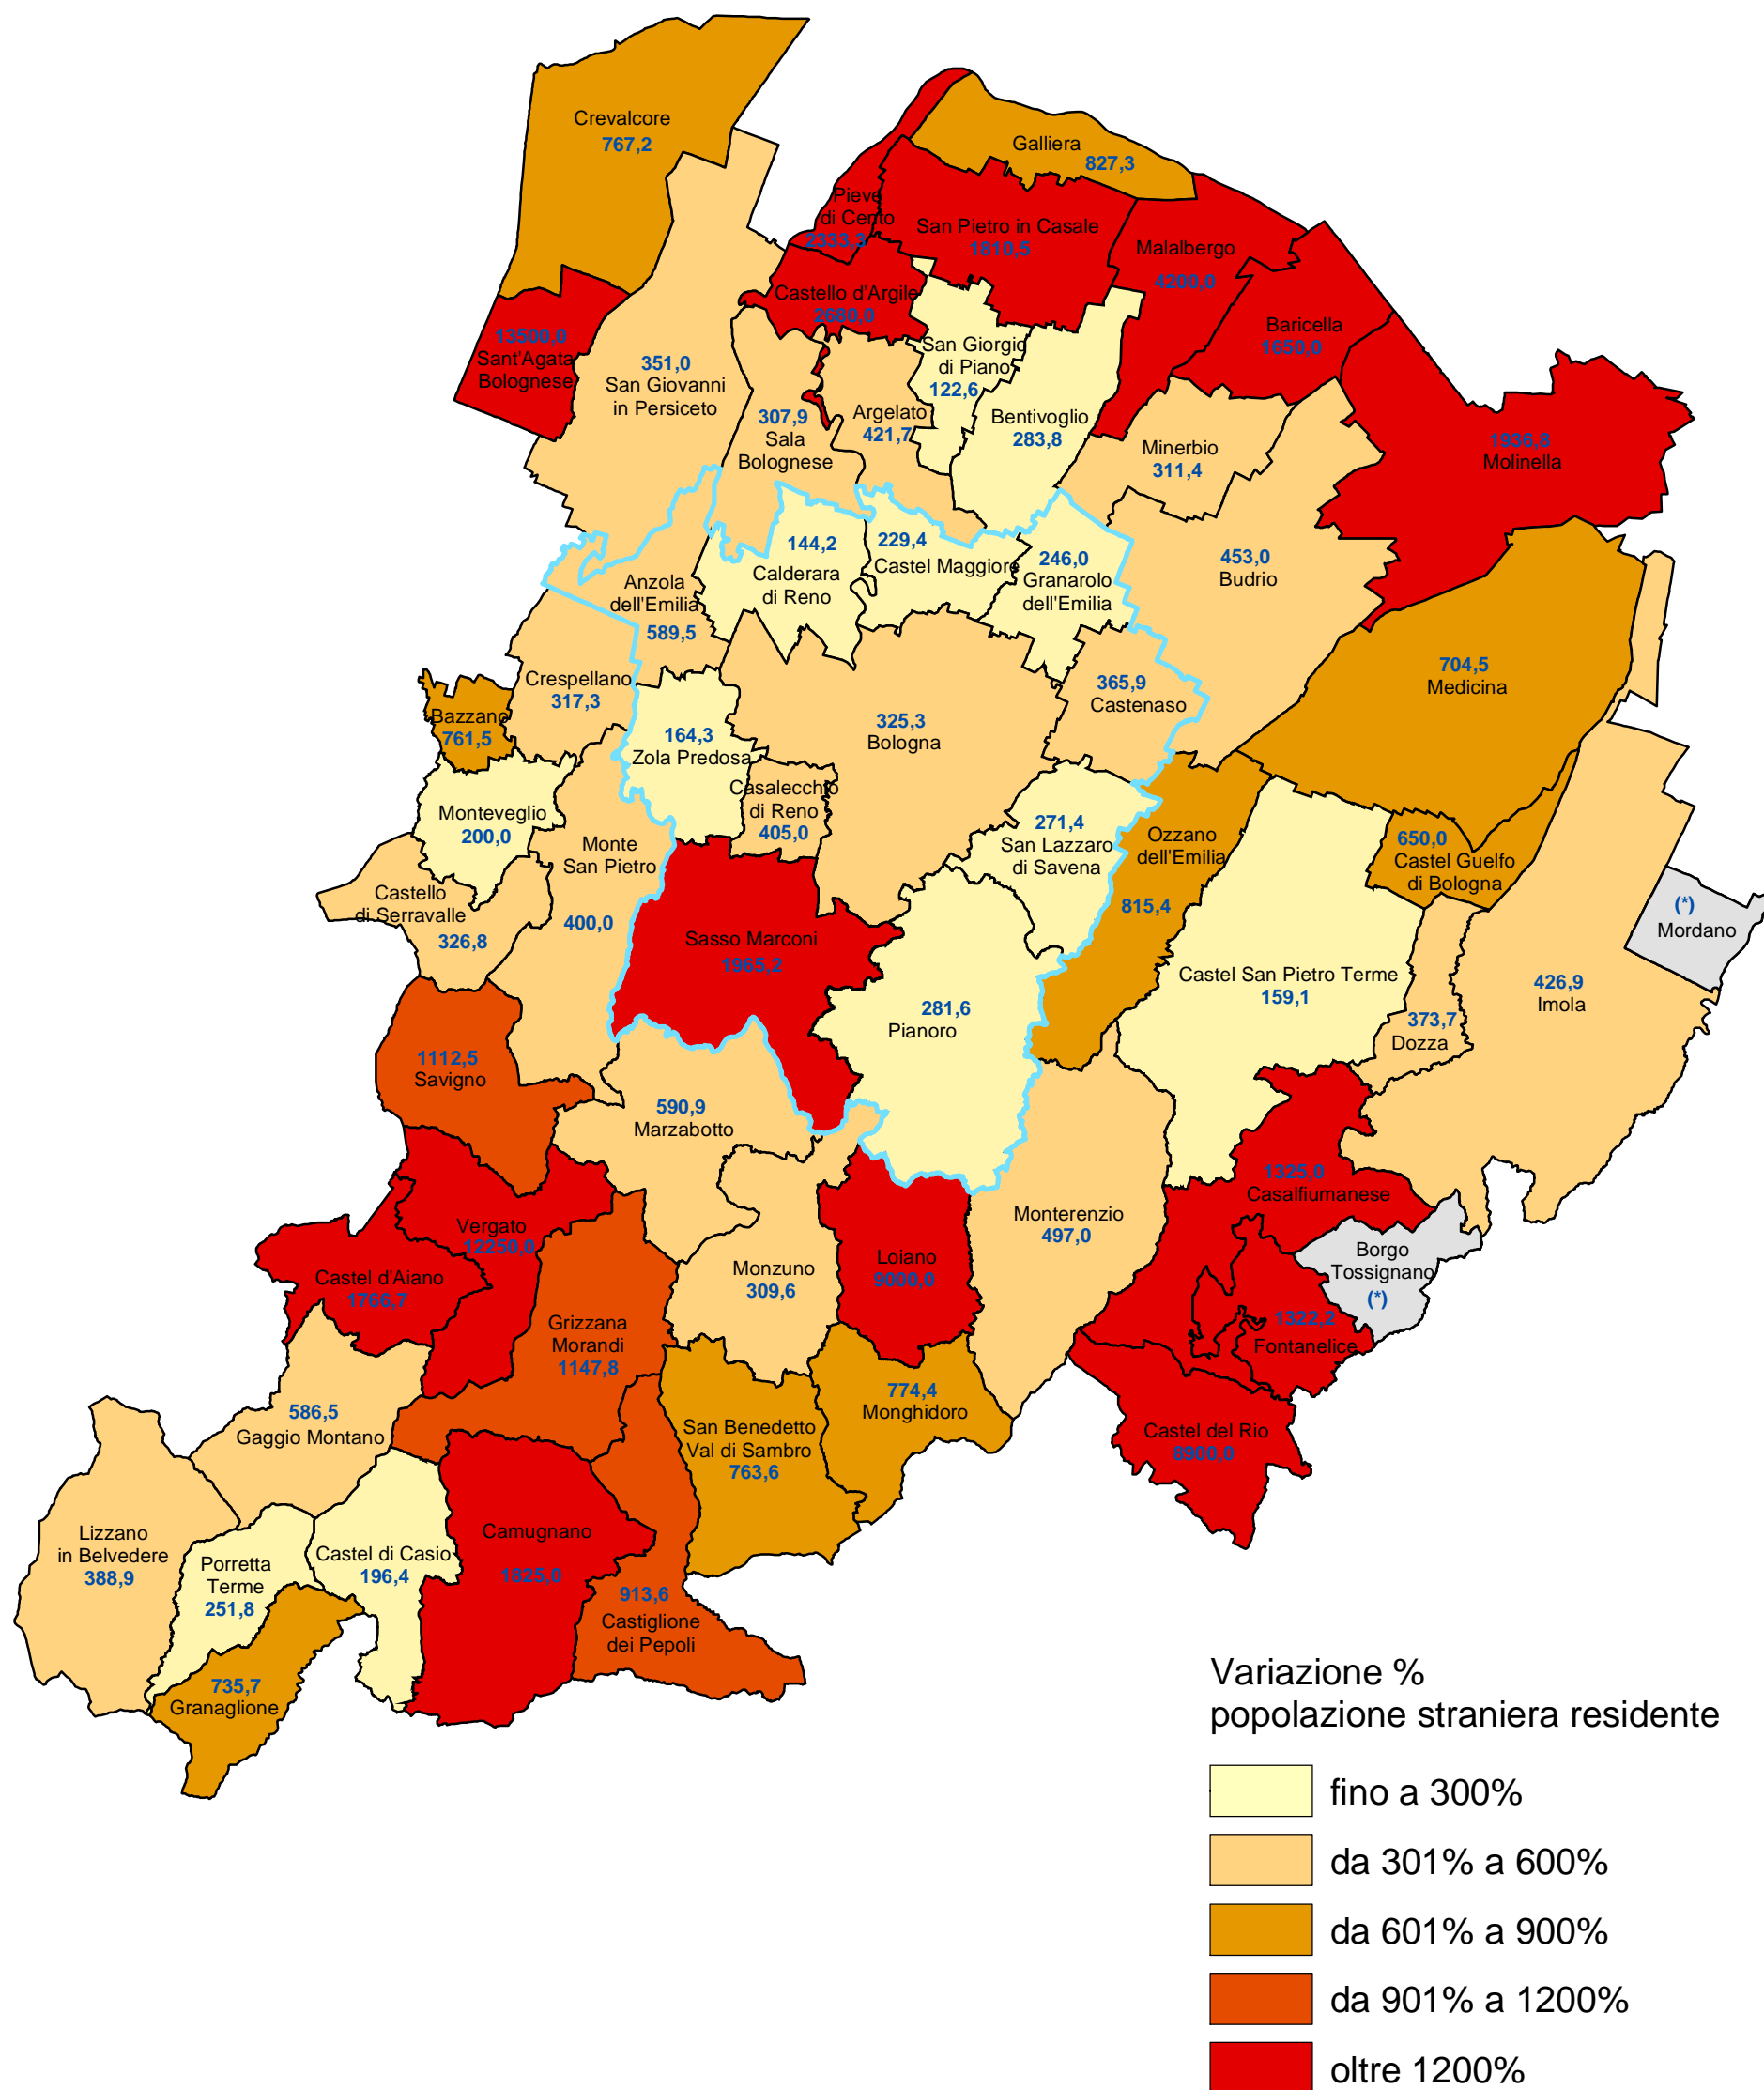

Provincia di Bologna

Variazione percentuale della popolazione straniera residente per comune dal 1991 al 2001 (dati censuari)

COMUNE DI BOLOGNA - Settore Programmazione Controlli e Statistica

Dal 1991 al 2001 la popolazione straniera residente censita nella provincia di Bologna è cresciuta del 393,8% (nel comune di Bologna aumento del 325,3%).

(*) In questi comuni la popolazione straniera residente censita nel 1991 era pari a zero, pertanto non è stato possibile calcolare la variazione percentuale.