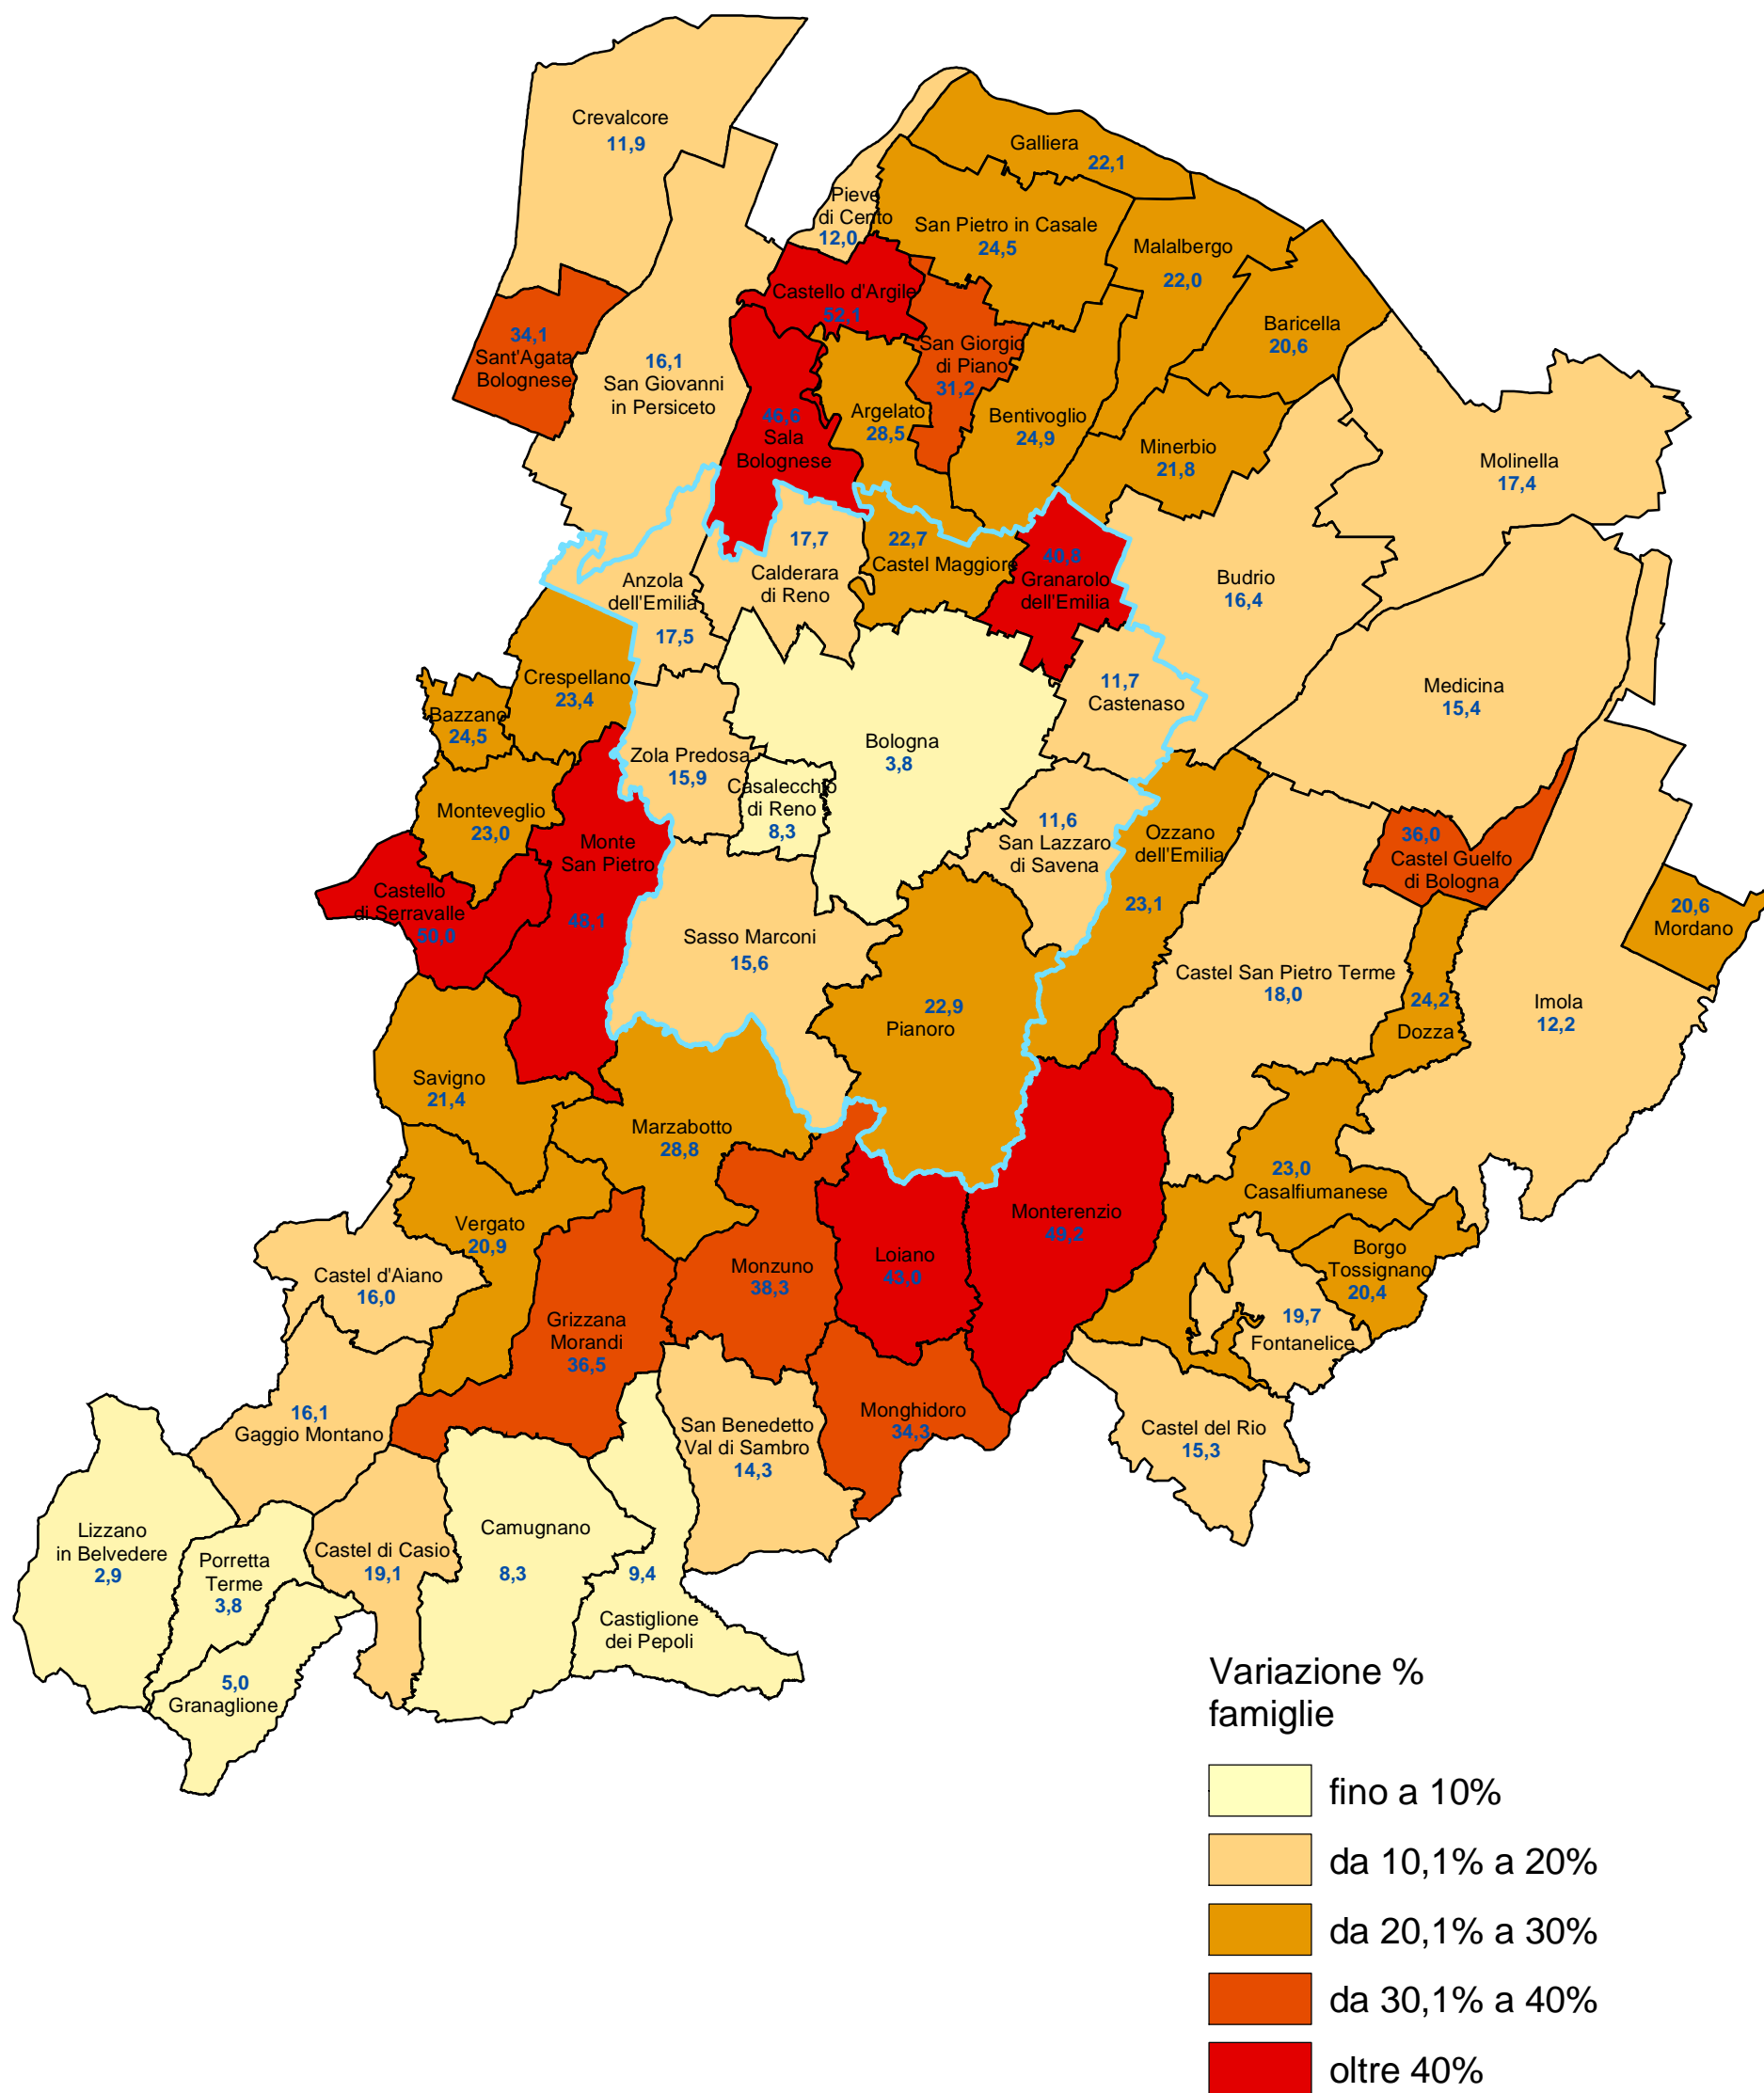

Provincia di Bologna

Variazione percentuale delle famiglie per comune dal 1991 al 2001 (dati censuari)

COMUNE DI BOLOGNA - Settore Programmazione Controlli e Statistica

Dal 1991 al 2001 le famiglie residenti censite nella provincia di Bologna sono aumentate dell'11,7% (nel comune di Bologna aumento del 3,8%).