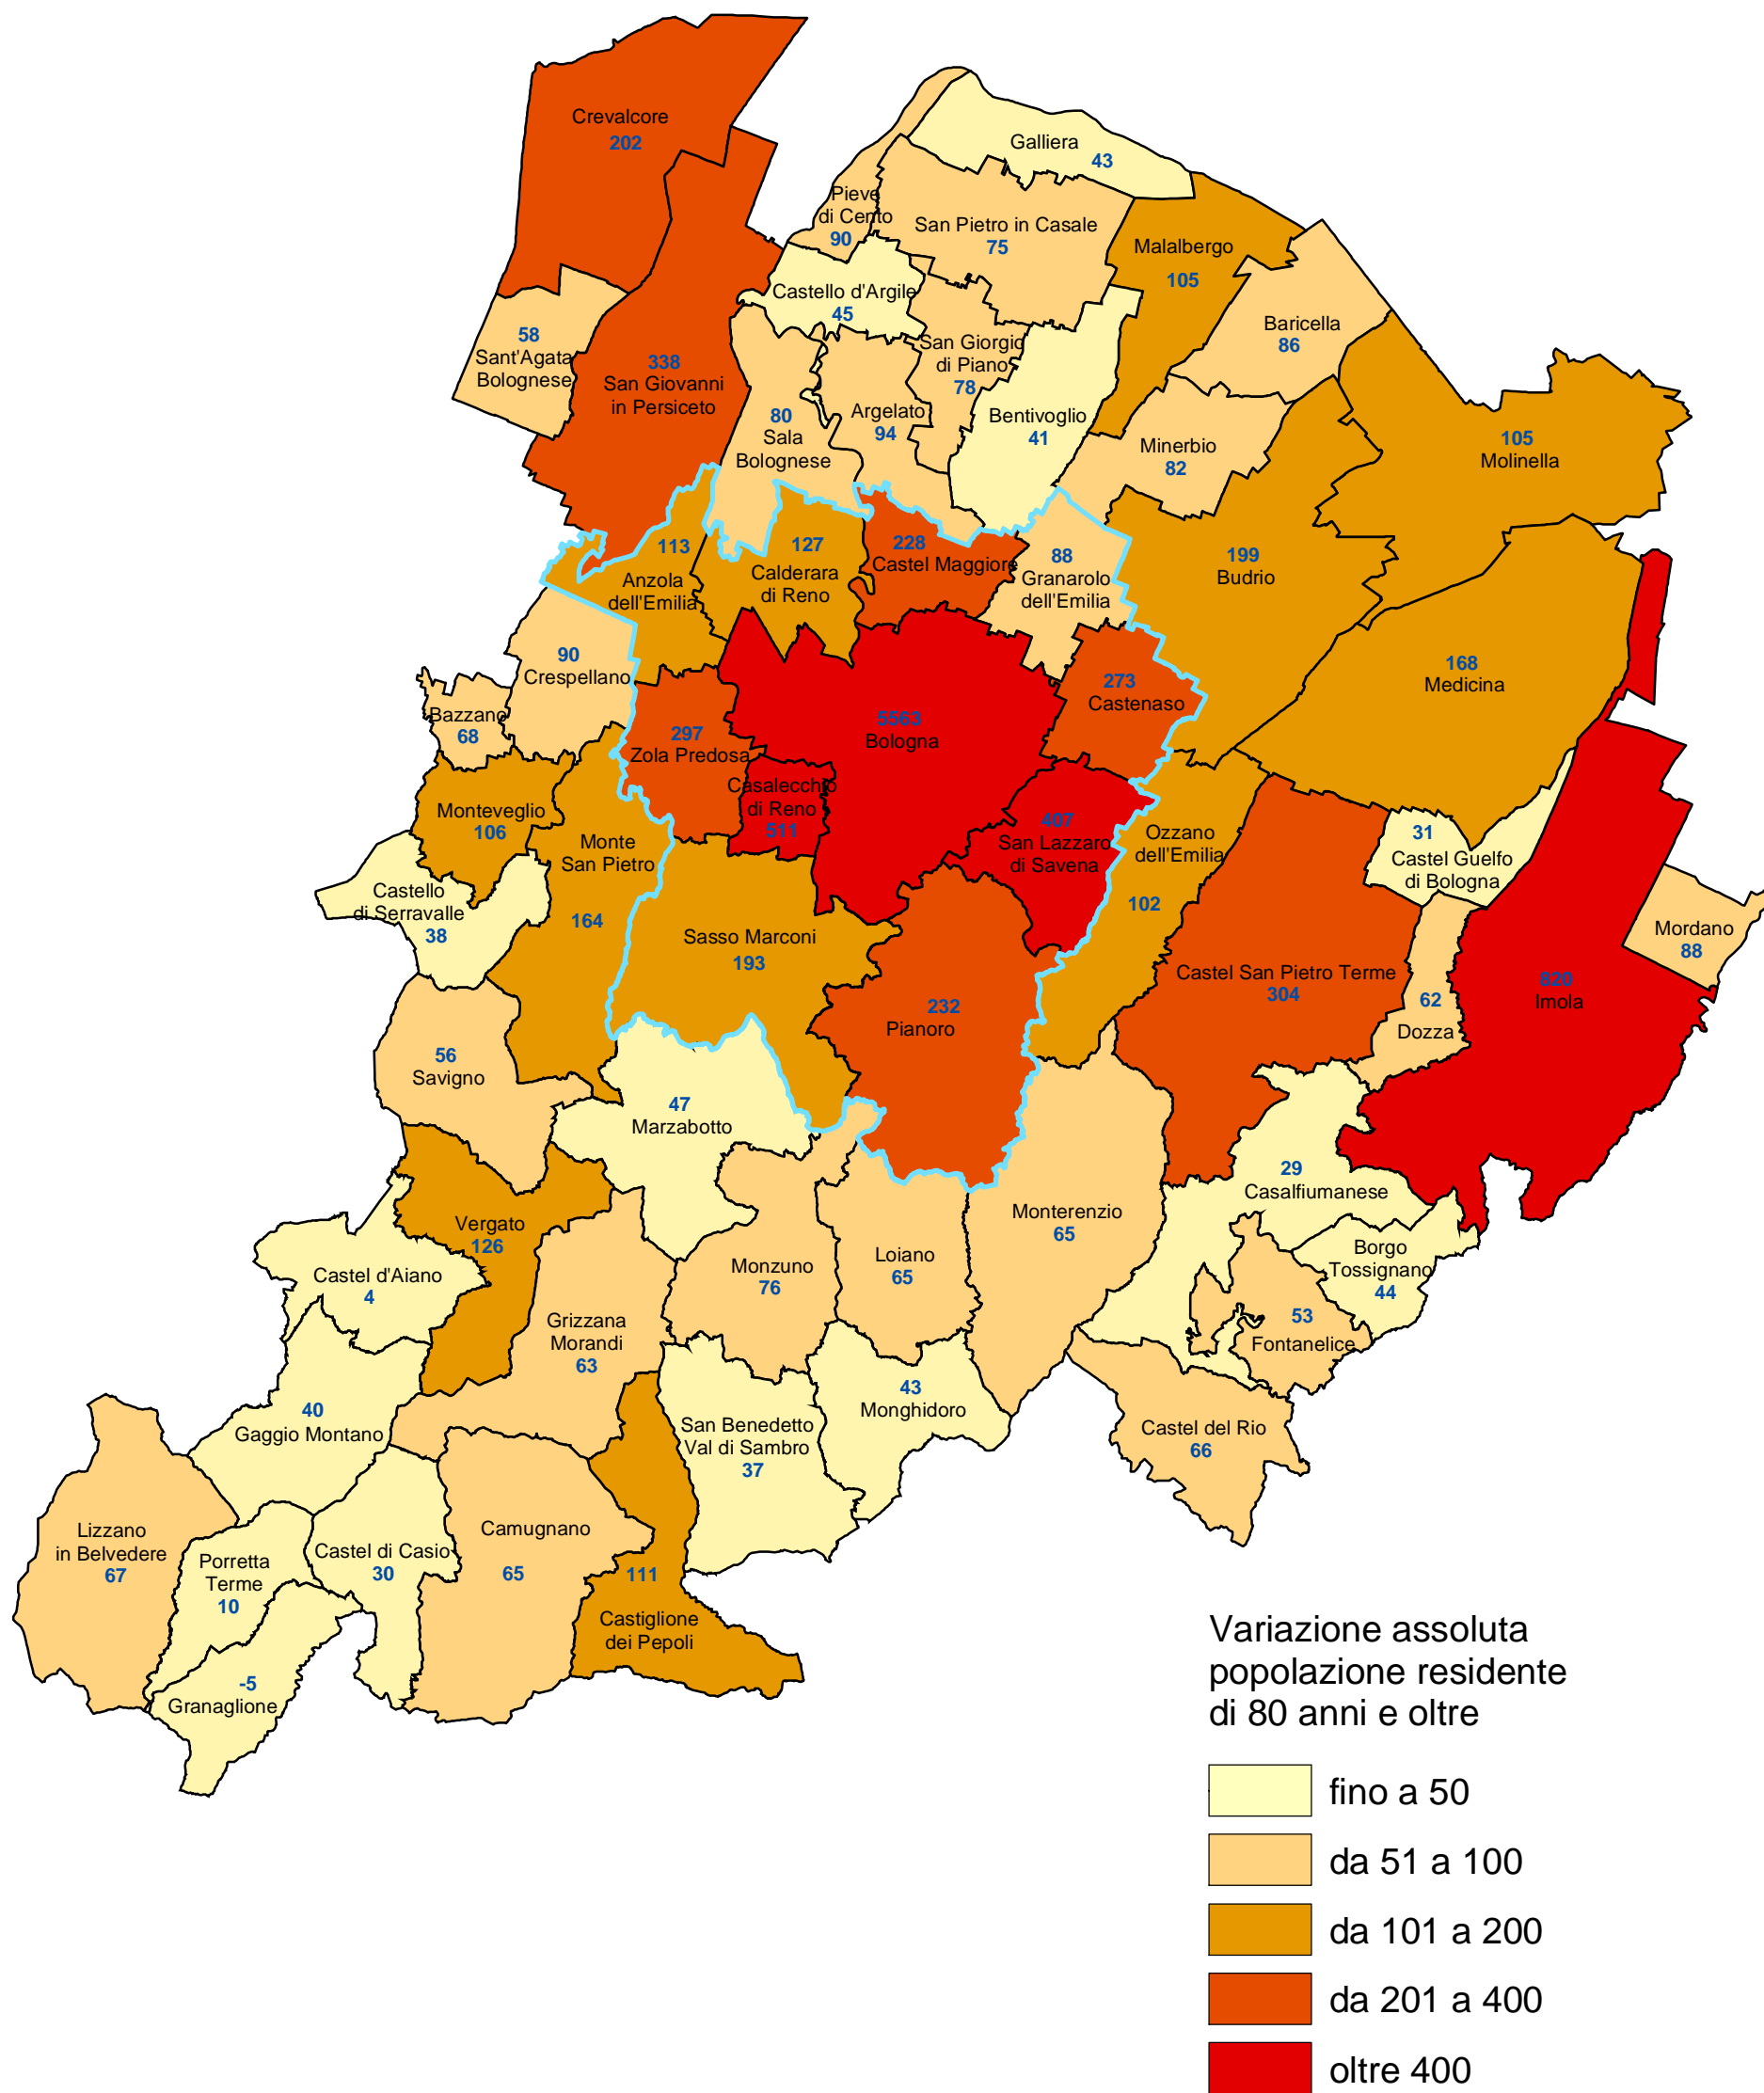

Provincia di Bologna

Variazione assoluta della popolazione residente di 80 anni e oltre per comune dal 1991 al 2001 (dati censuari)

COMUNE DI BOLOGNA - Settore Programmazione Controlli e Statistica

Dal 1991 al 2001 la popolazione residente di 80 anni e oltre censita nella provincia di Bologna è aumentata di 12.886 unità (nel comune di Bologna aumento di 5.563 unità).