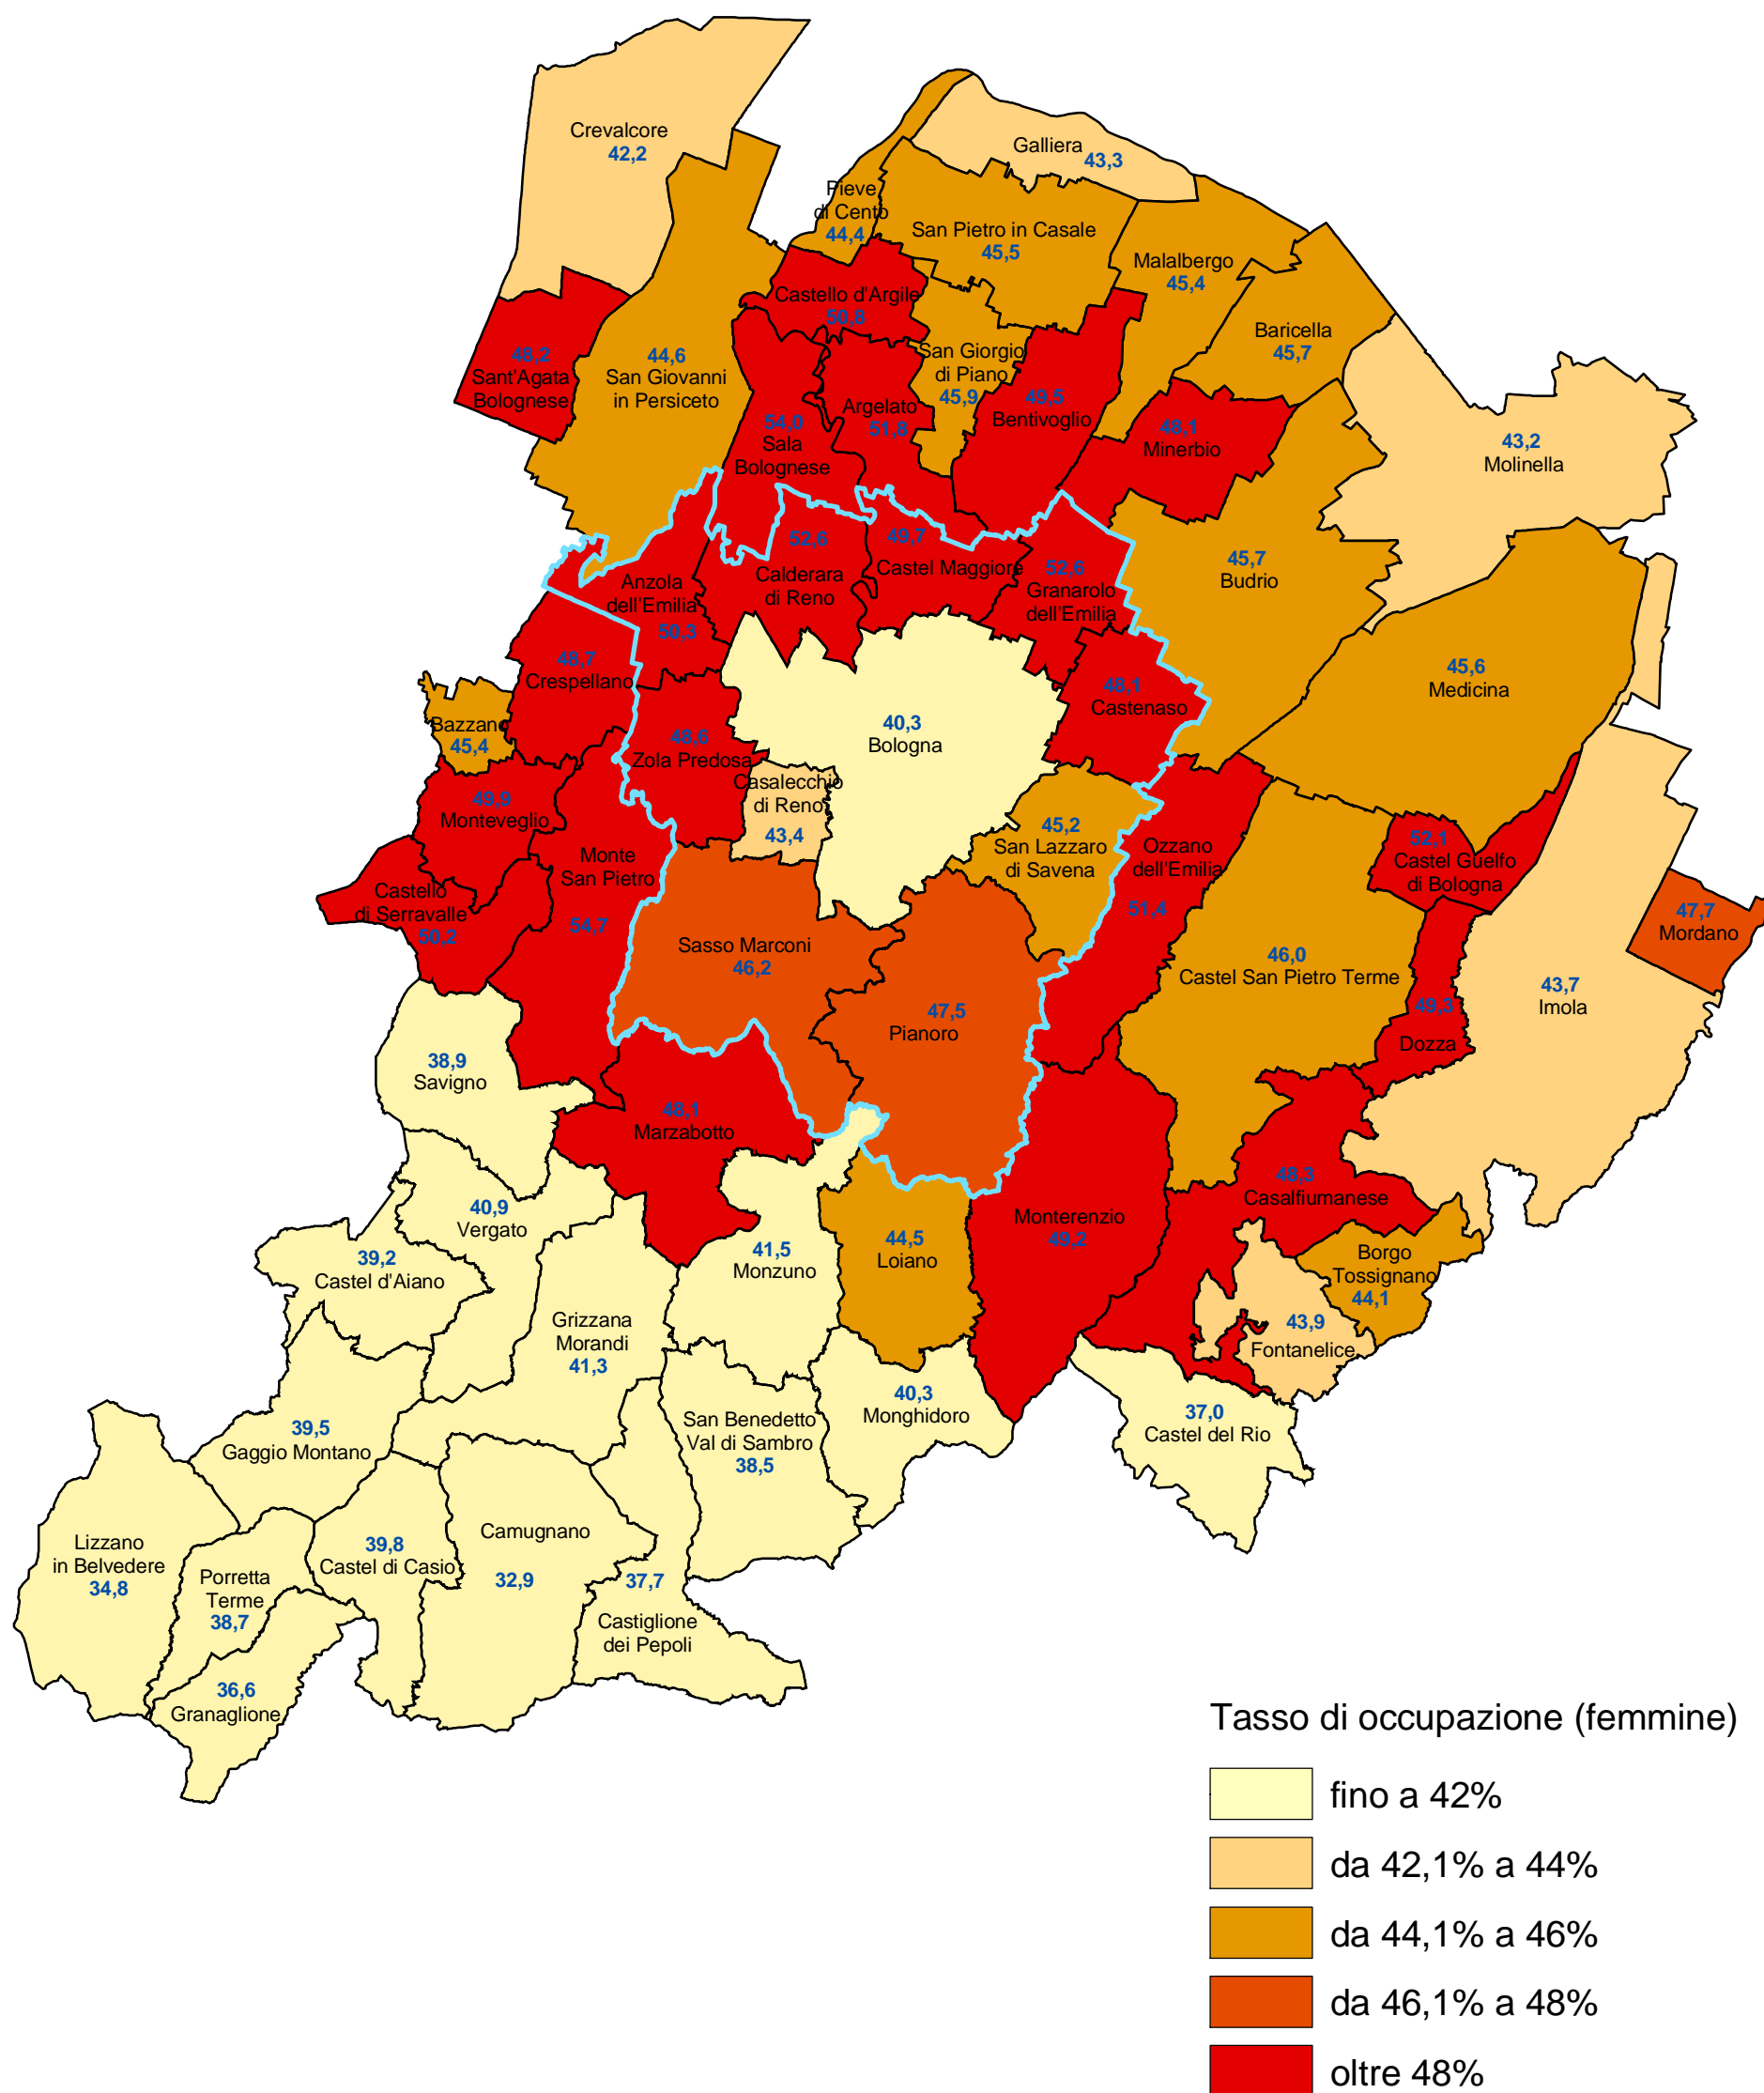

Provincia di Bologna Tasso di occupazione femminile per comune (censimento 2001)

COMUNE DI BOLOGNA - Settore Programmazione Controlli e Statistica

Nel 2001 il tasso di occupazione femminile calcolato sulla popolazione residente di 15 anni e oltre censita nella provincia di Bologna era pari al 43,5% (nel comune di Bologna 40,3%).