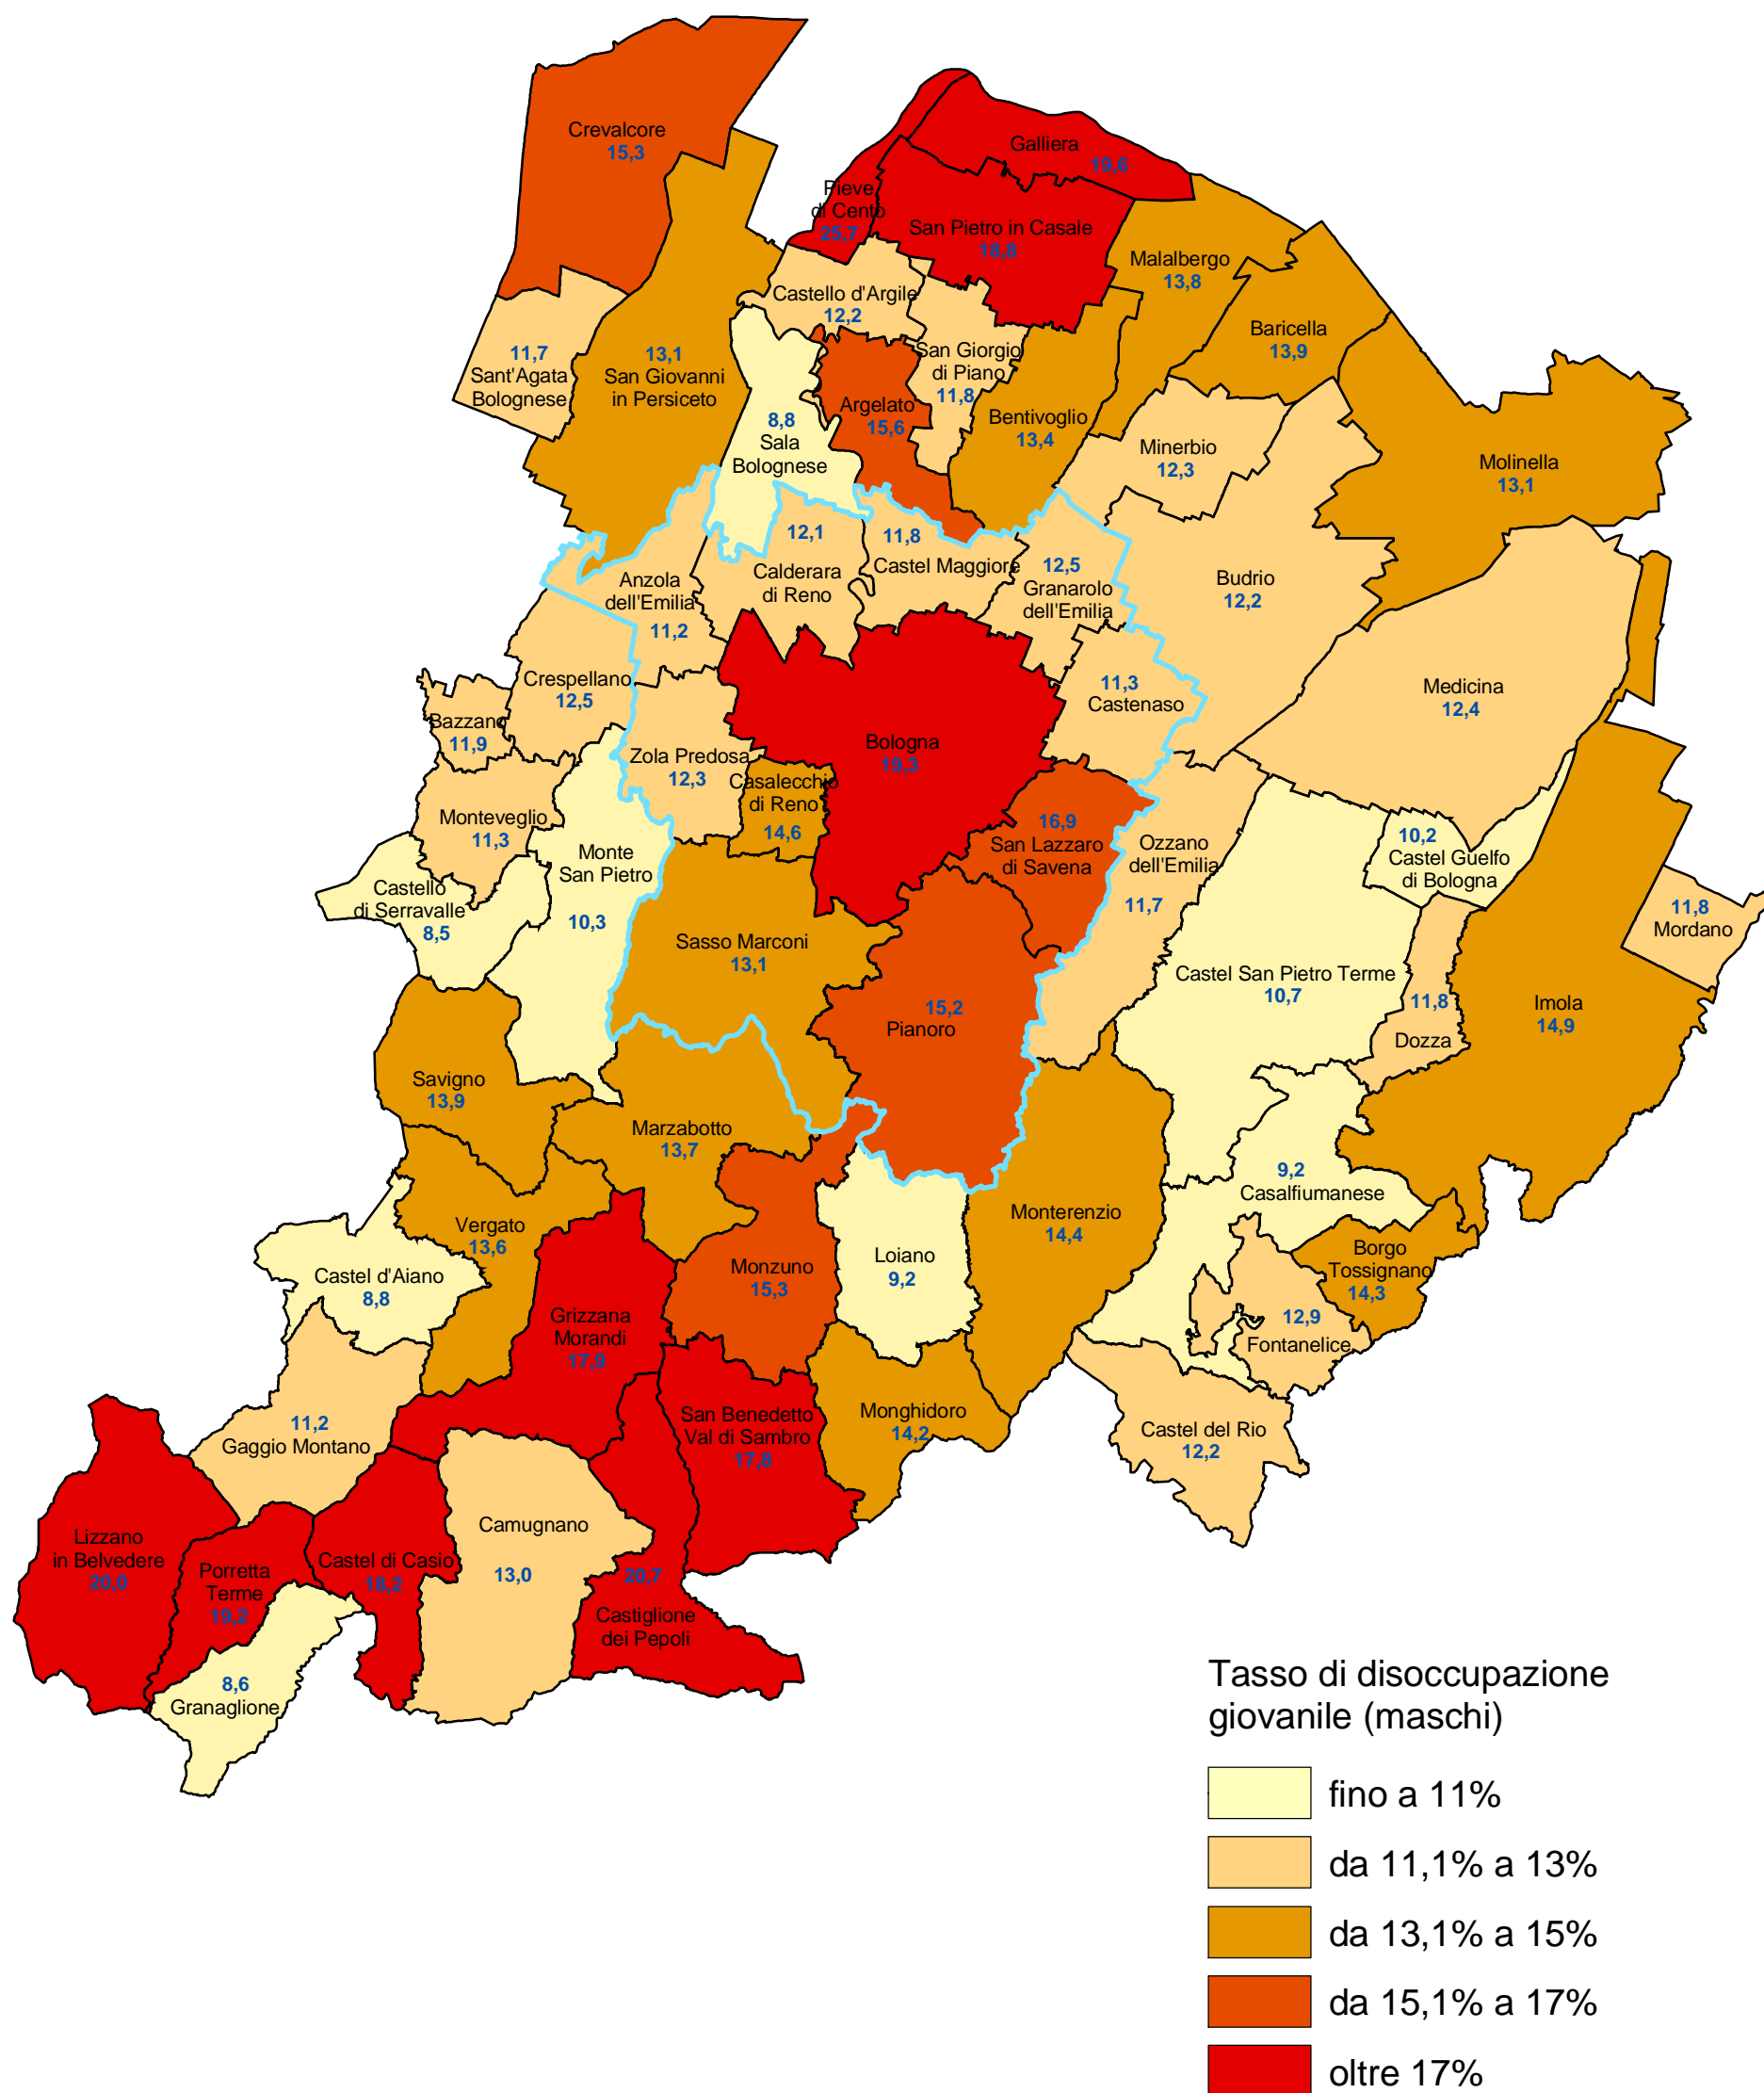

Provincia di Bologna

Tasso di disoccupazione giovanile maschile per comune (censimento 1991)

COMUNE DI BOLOGNA - Settore Programmazione Controlli e Statistica

Nel 1991 il tasso di disoccupazione giovanile maschile calcolato sulle forze di lavoro comprese tra 15 e 24 anni censite nella provincia di Bologna era pari al 15,9% (nel comune di Bologna 19,3%).