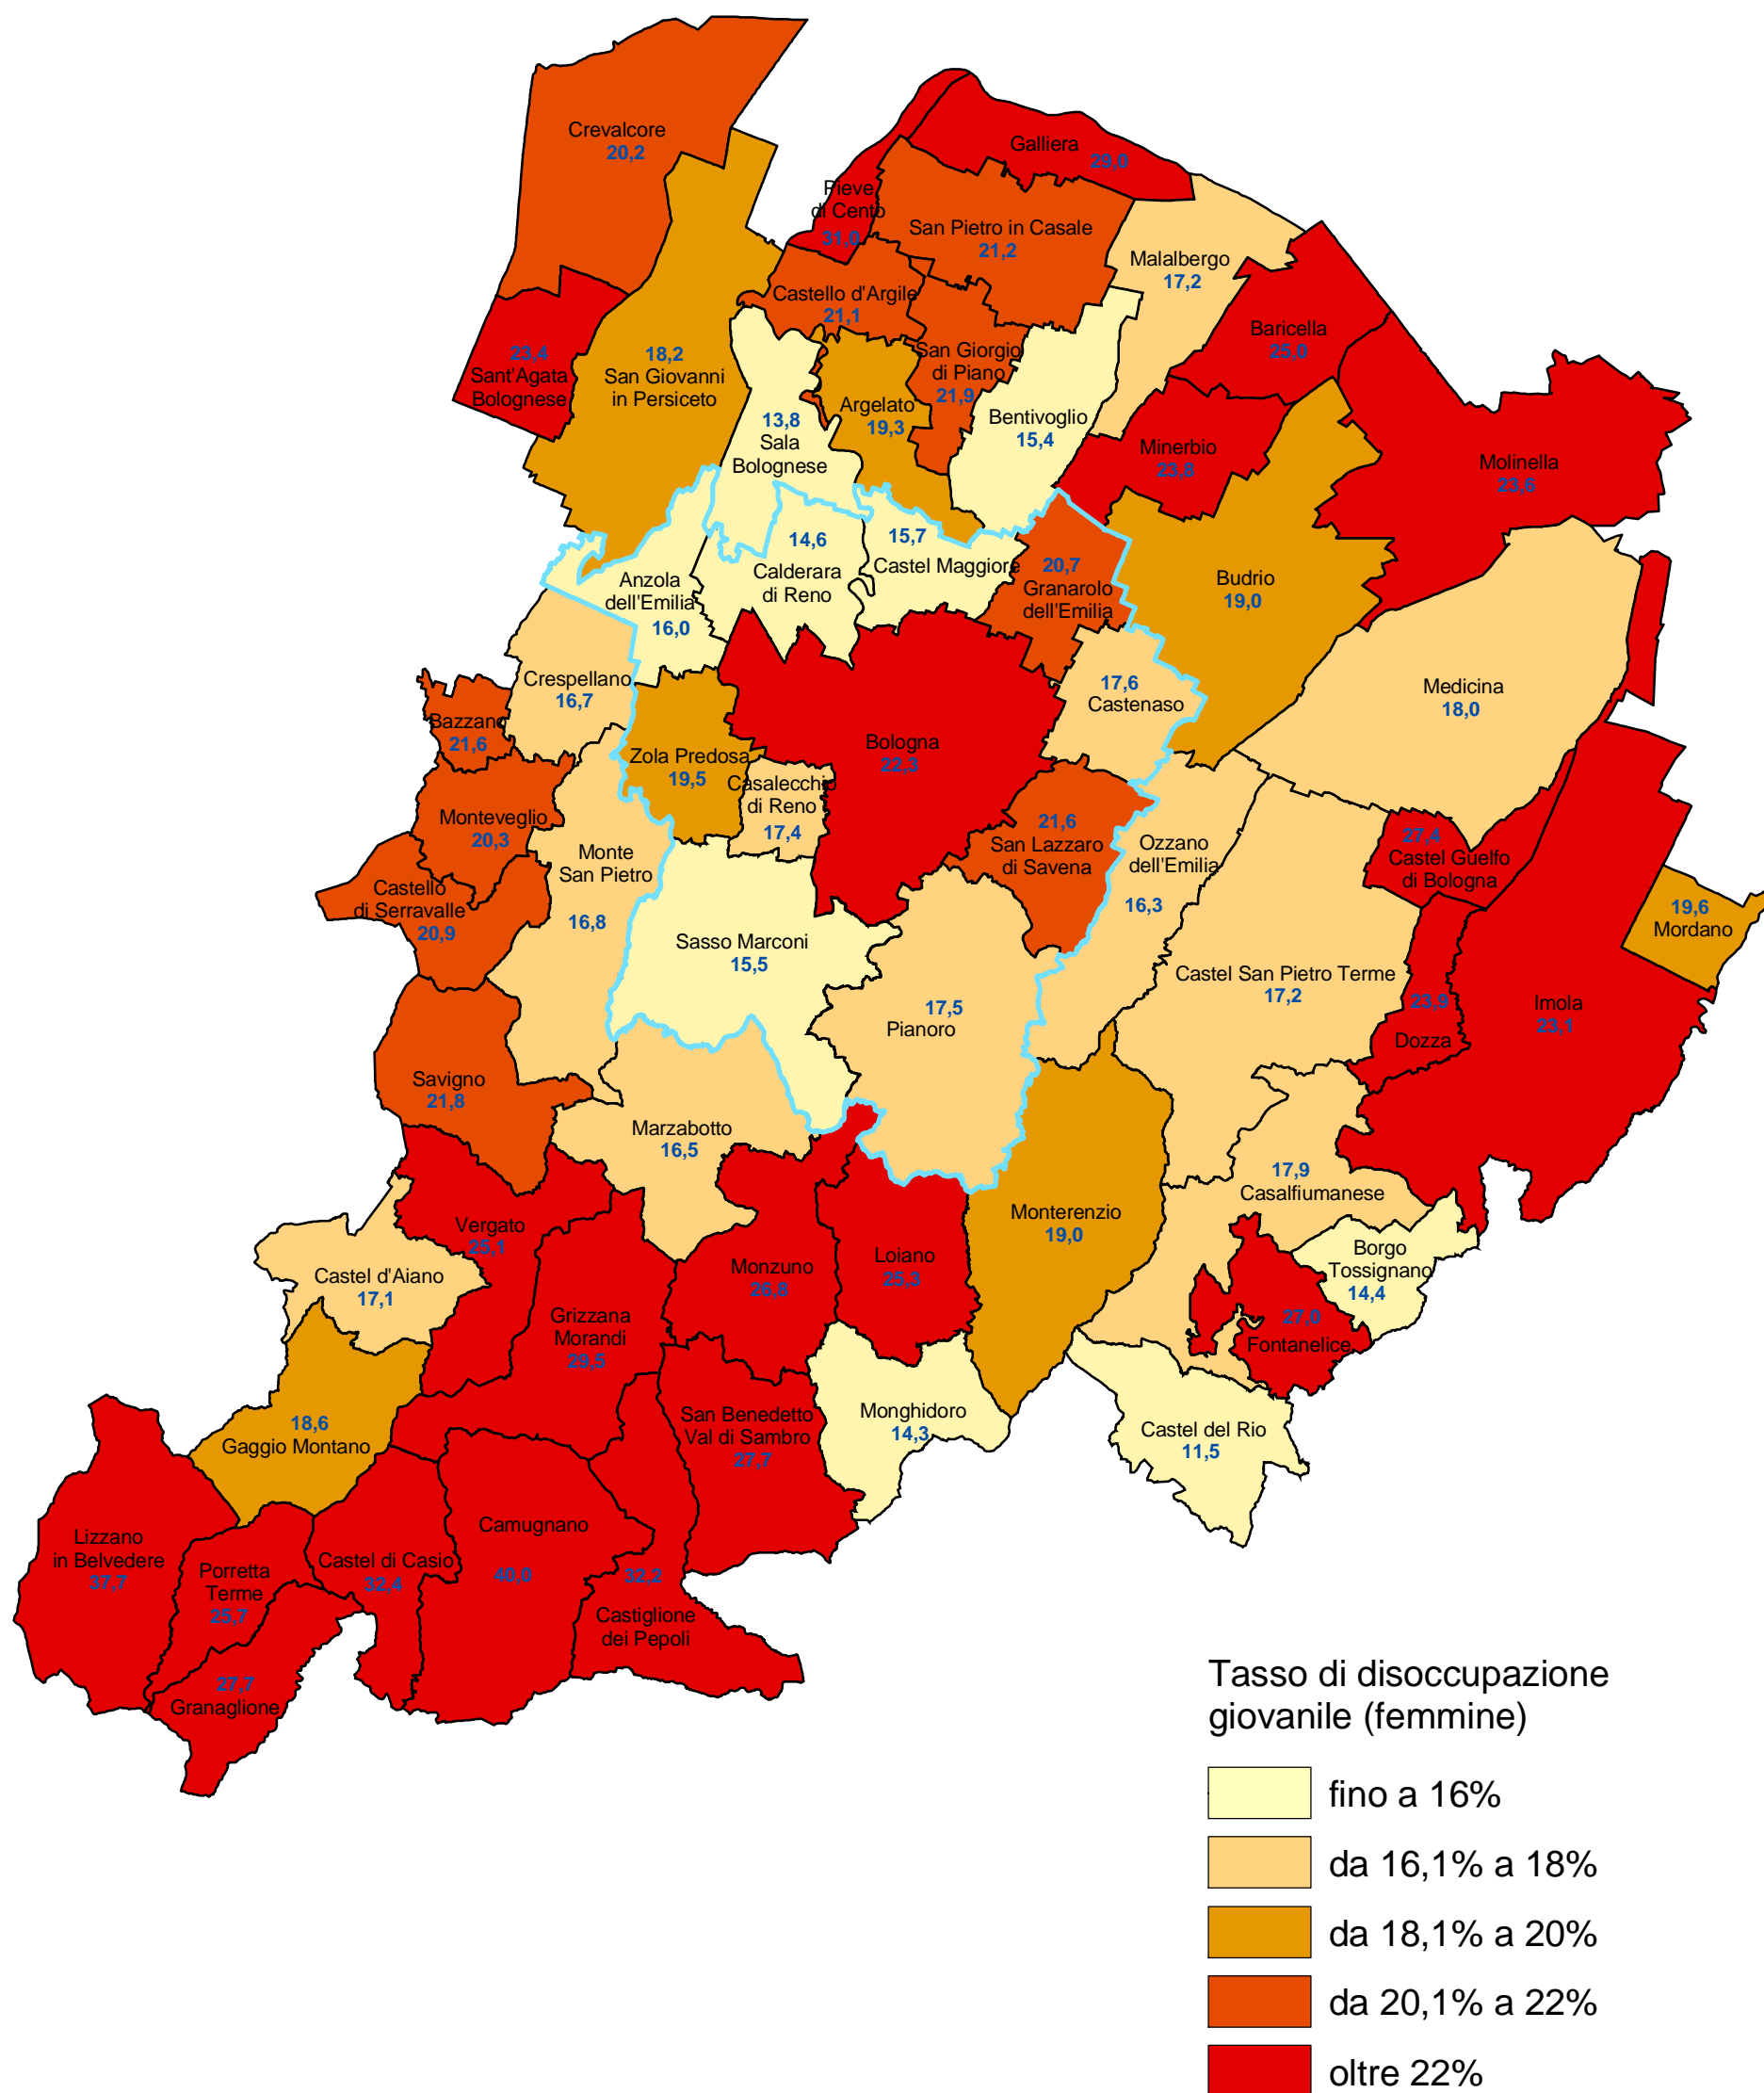

Provincia di Bologna

Tasso di disoccupazione giovanile femminile per comune (censimento 1991)

COMUNE DI BOLOGNA - Settore Programmazione Controlli e Statistica

Nel 1991 il tasso di disoccupazione giovanile femminile calcolato sulle forze di lavoro comprese tra 15 e 24 anni censite nella provincia di Bologna era pari al 21,0% (nel comune di Bologna 22,3%).