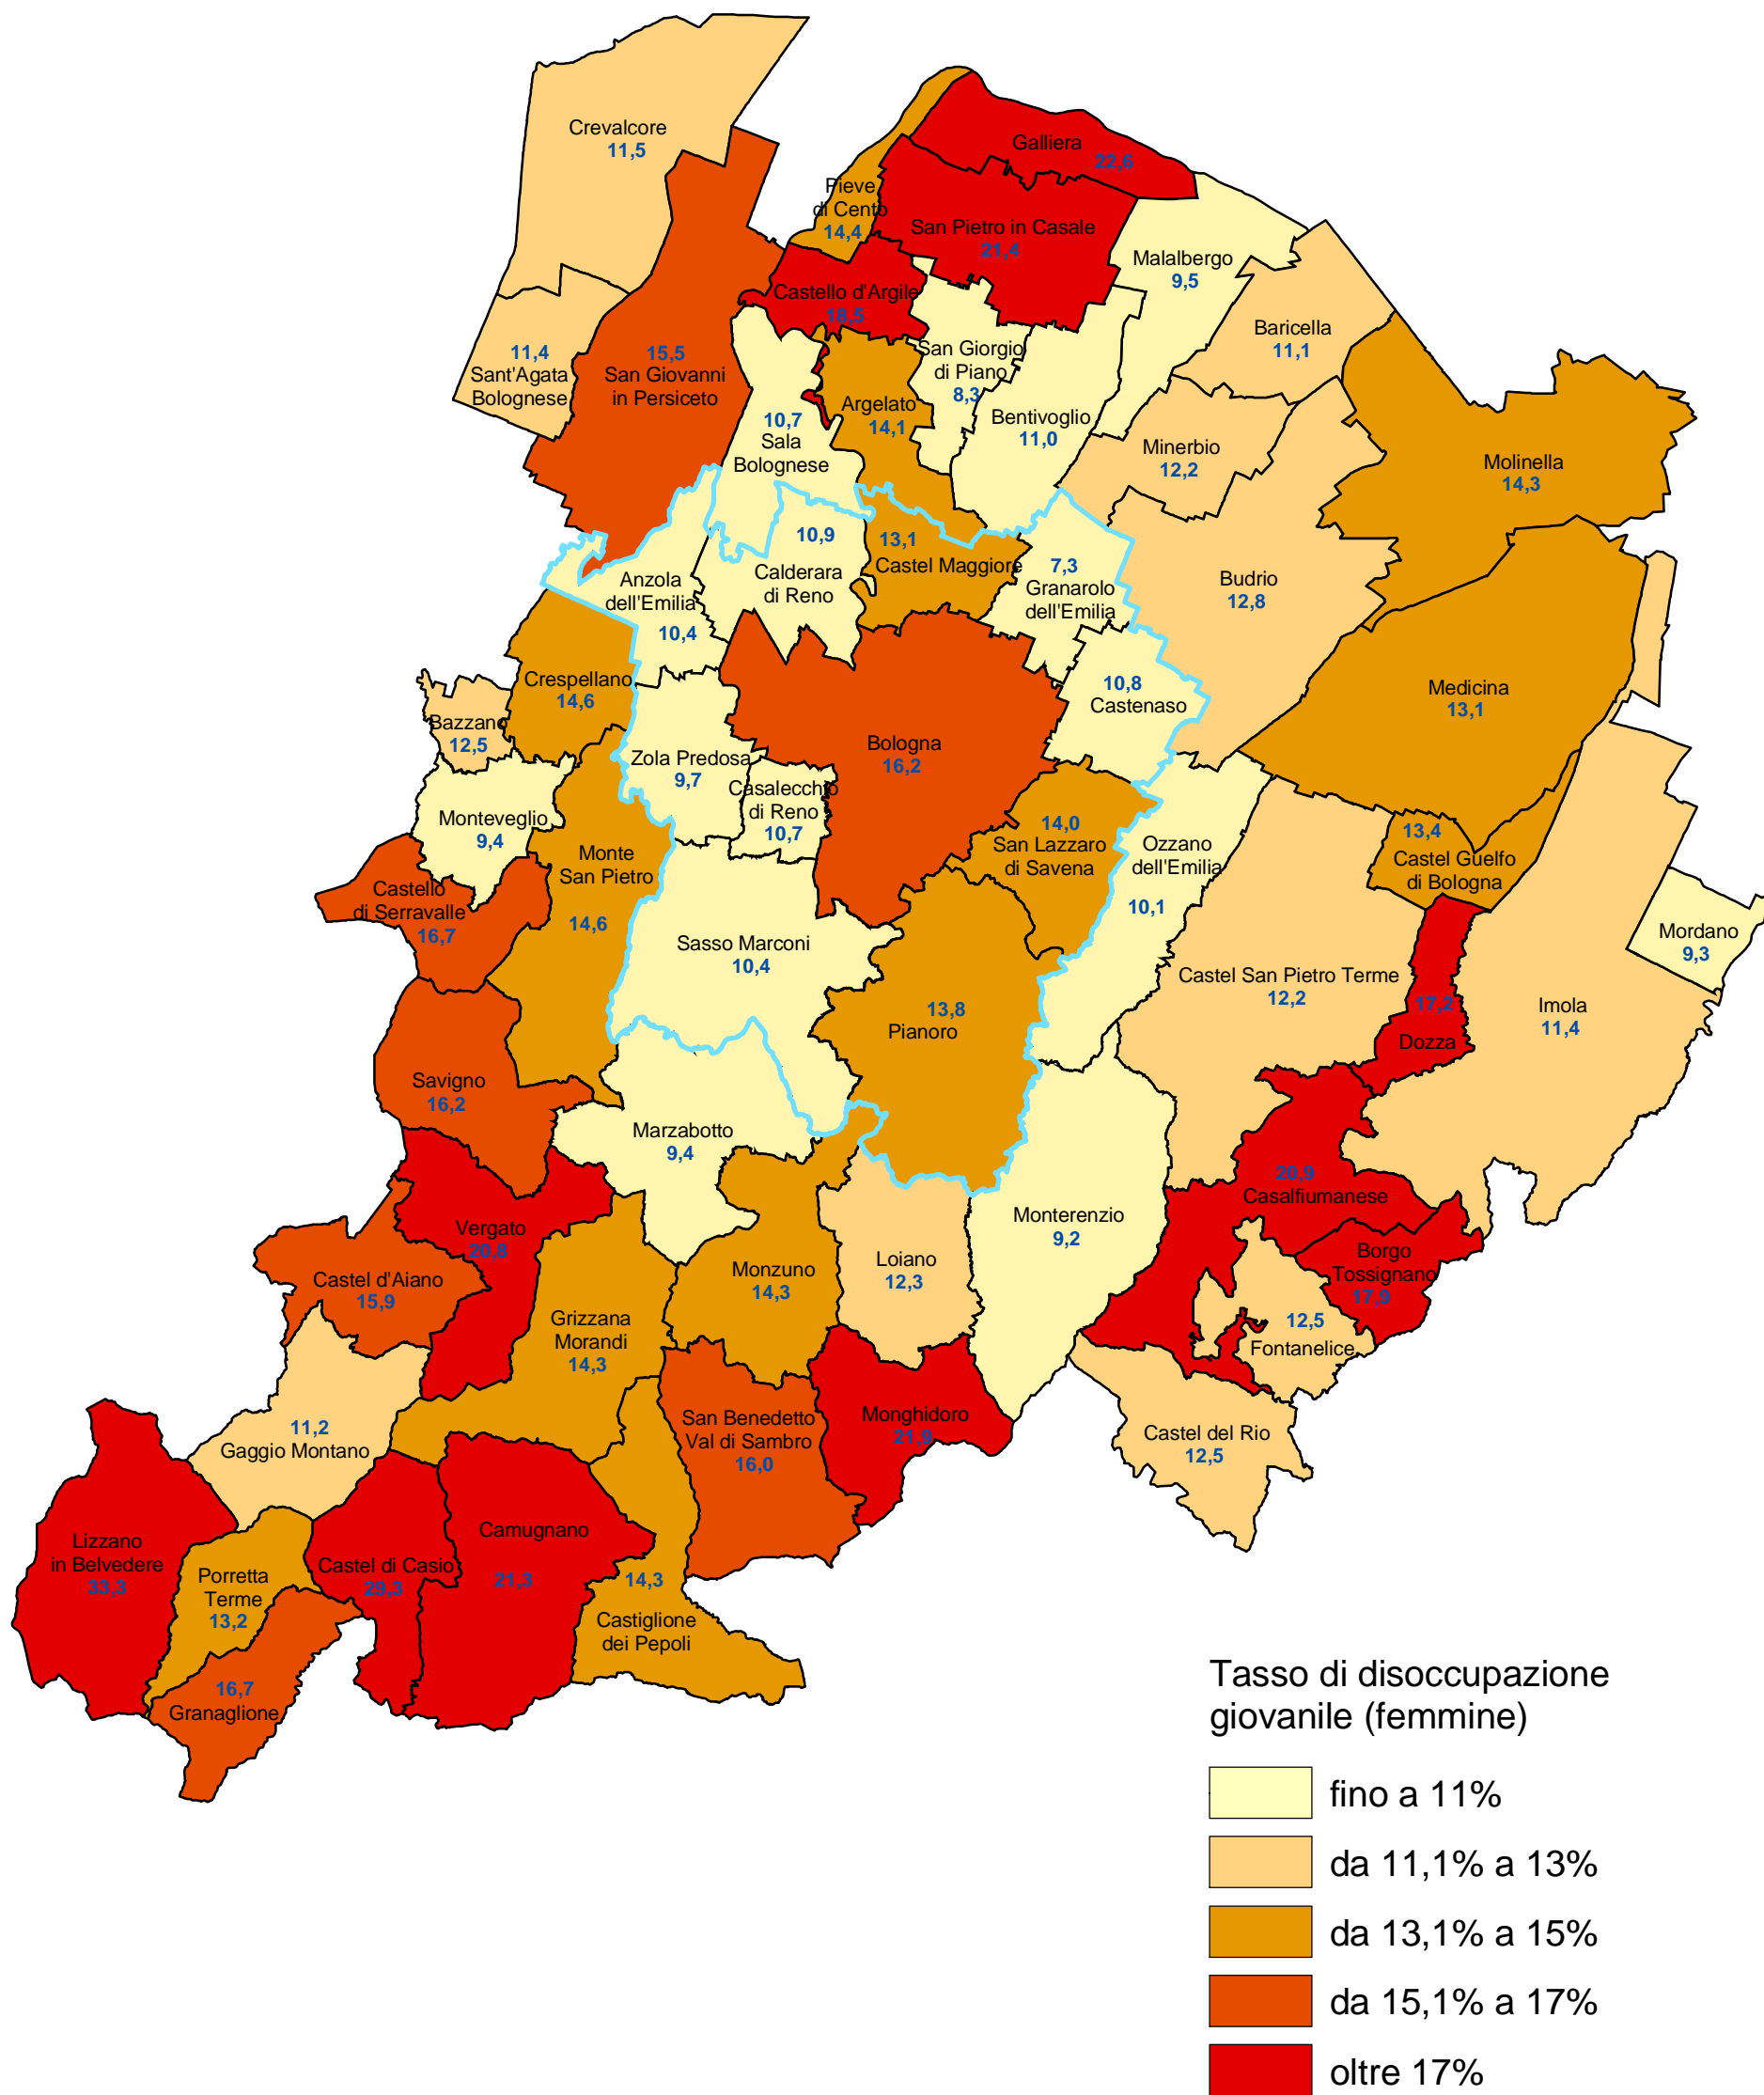

Provincia di Bologna

Tasso di disoccupazione giovanile femminile per comune (censimento 2001)

COMUNE DI BOLOGNA - Settore Programmazione Controlli e Statistica

Nel 2001 il tasso di disoccupazione giovanile femminile calcolato sulle forze di lavoro comprese tra 15 e 24 anni censite nella provincia di Bologna era pari al 14,0% (nel comune di Bologna 16,2%).