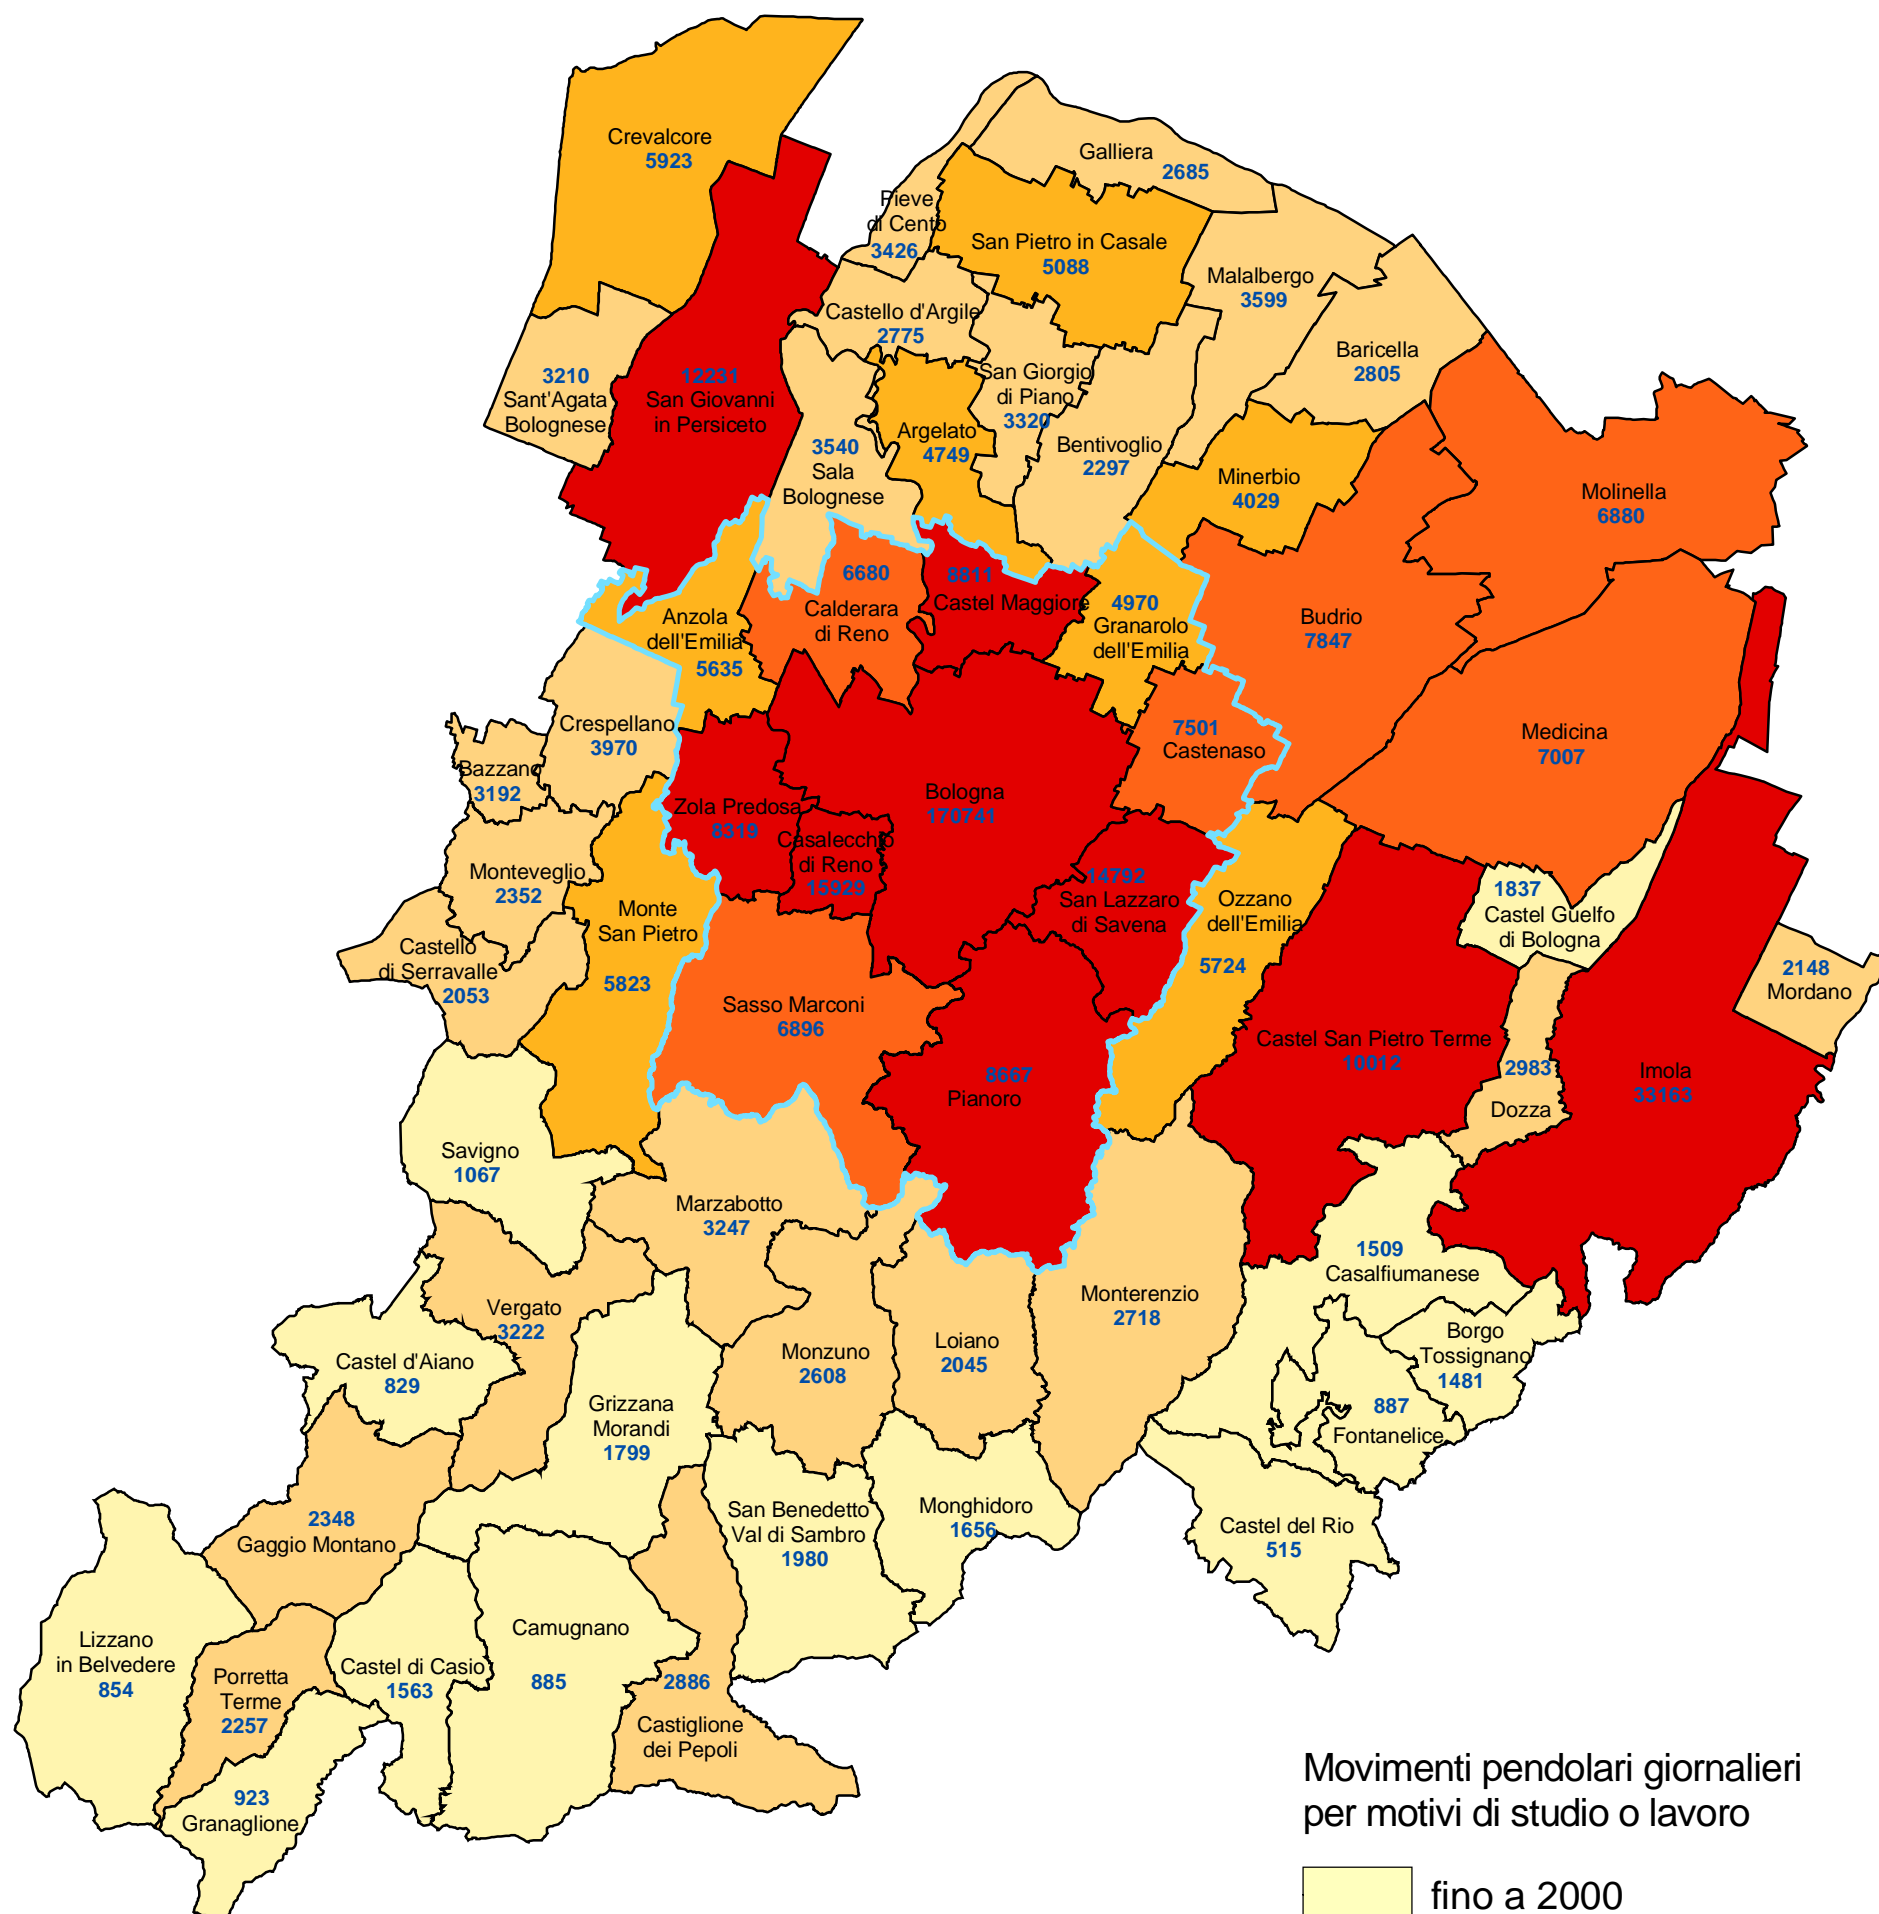

Provincia di Bologna

Movimenti pendolari giornalieri per motivi di studio o lavoro dei residenti nella provincia di Bologna per comune di origine (censimento 2001)

Movimenti pendolari giornalieri per motivi di studio o lavoro

- fino a 2000
- da 2001 a 4000
- da 4001 a 6000
- da 6001 a 8000
- oltre 8000

I movimenti pendolari giornalieri cui si fa riferimento sono quelli effettivamente verificatisi il mercoledì antecedente la data del censimento.