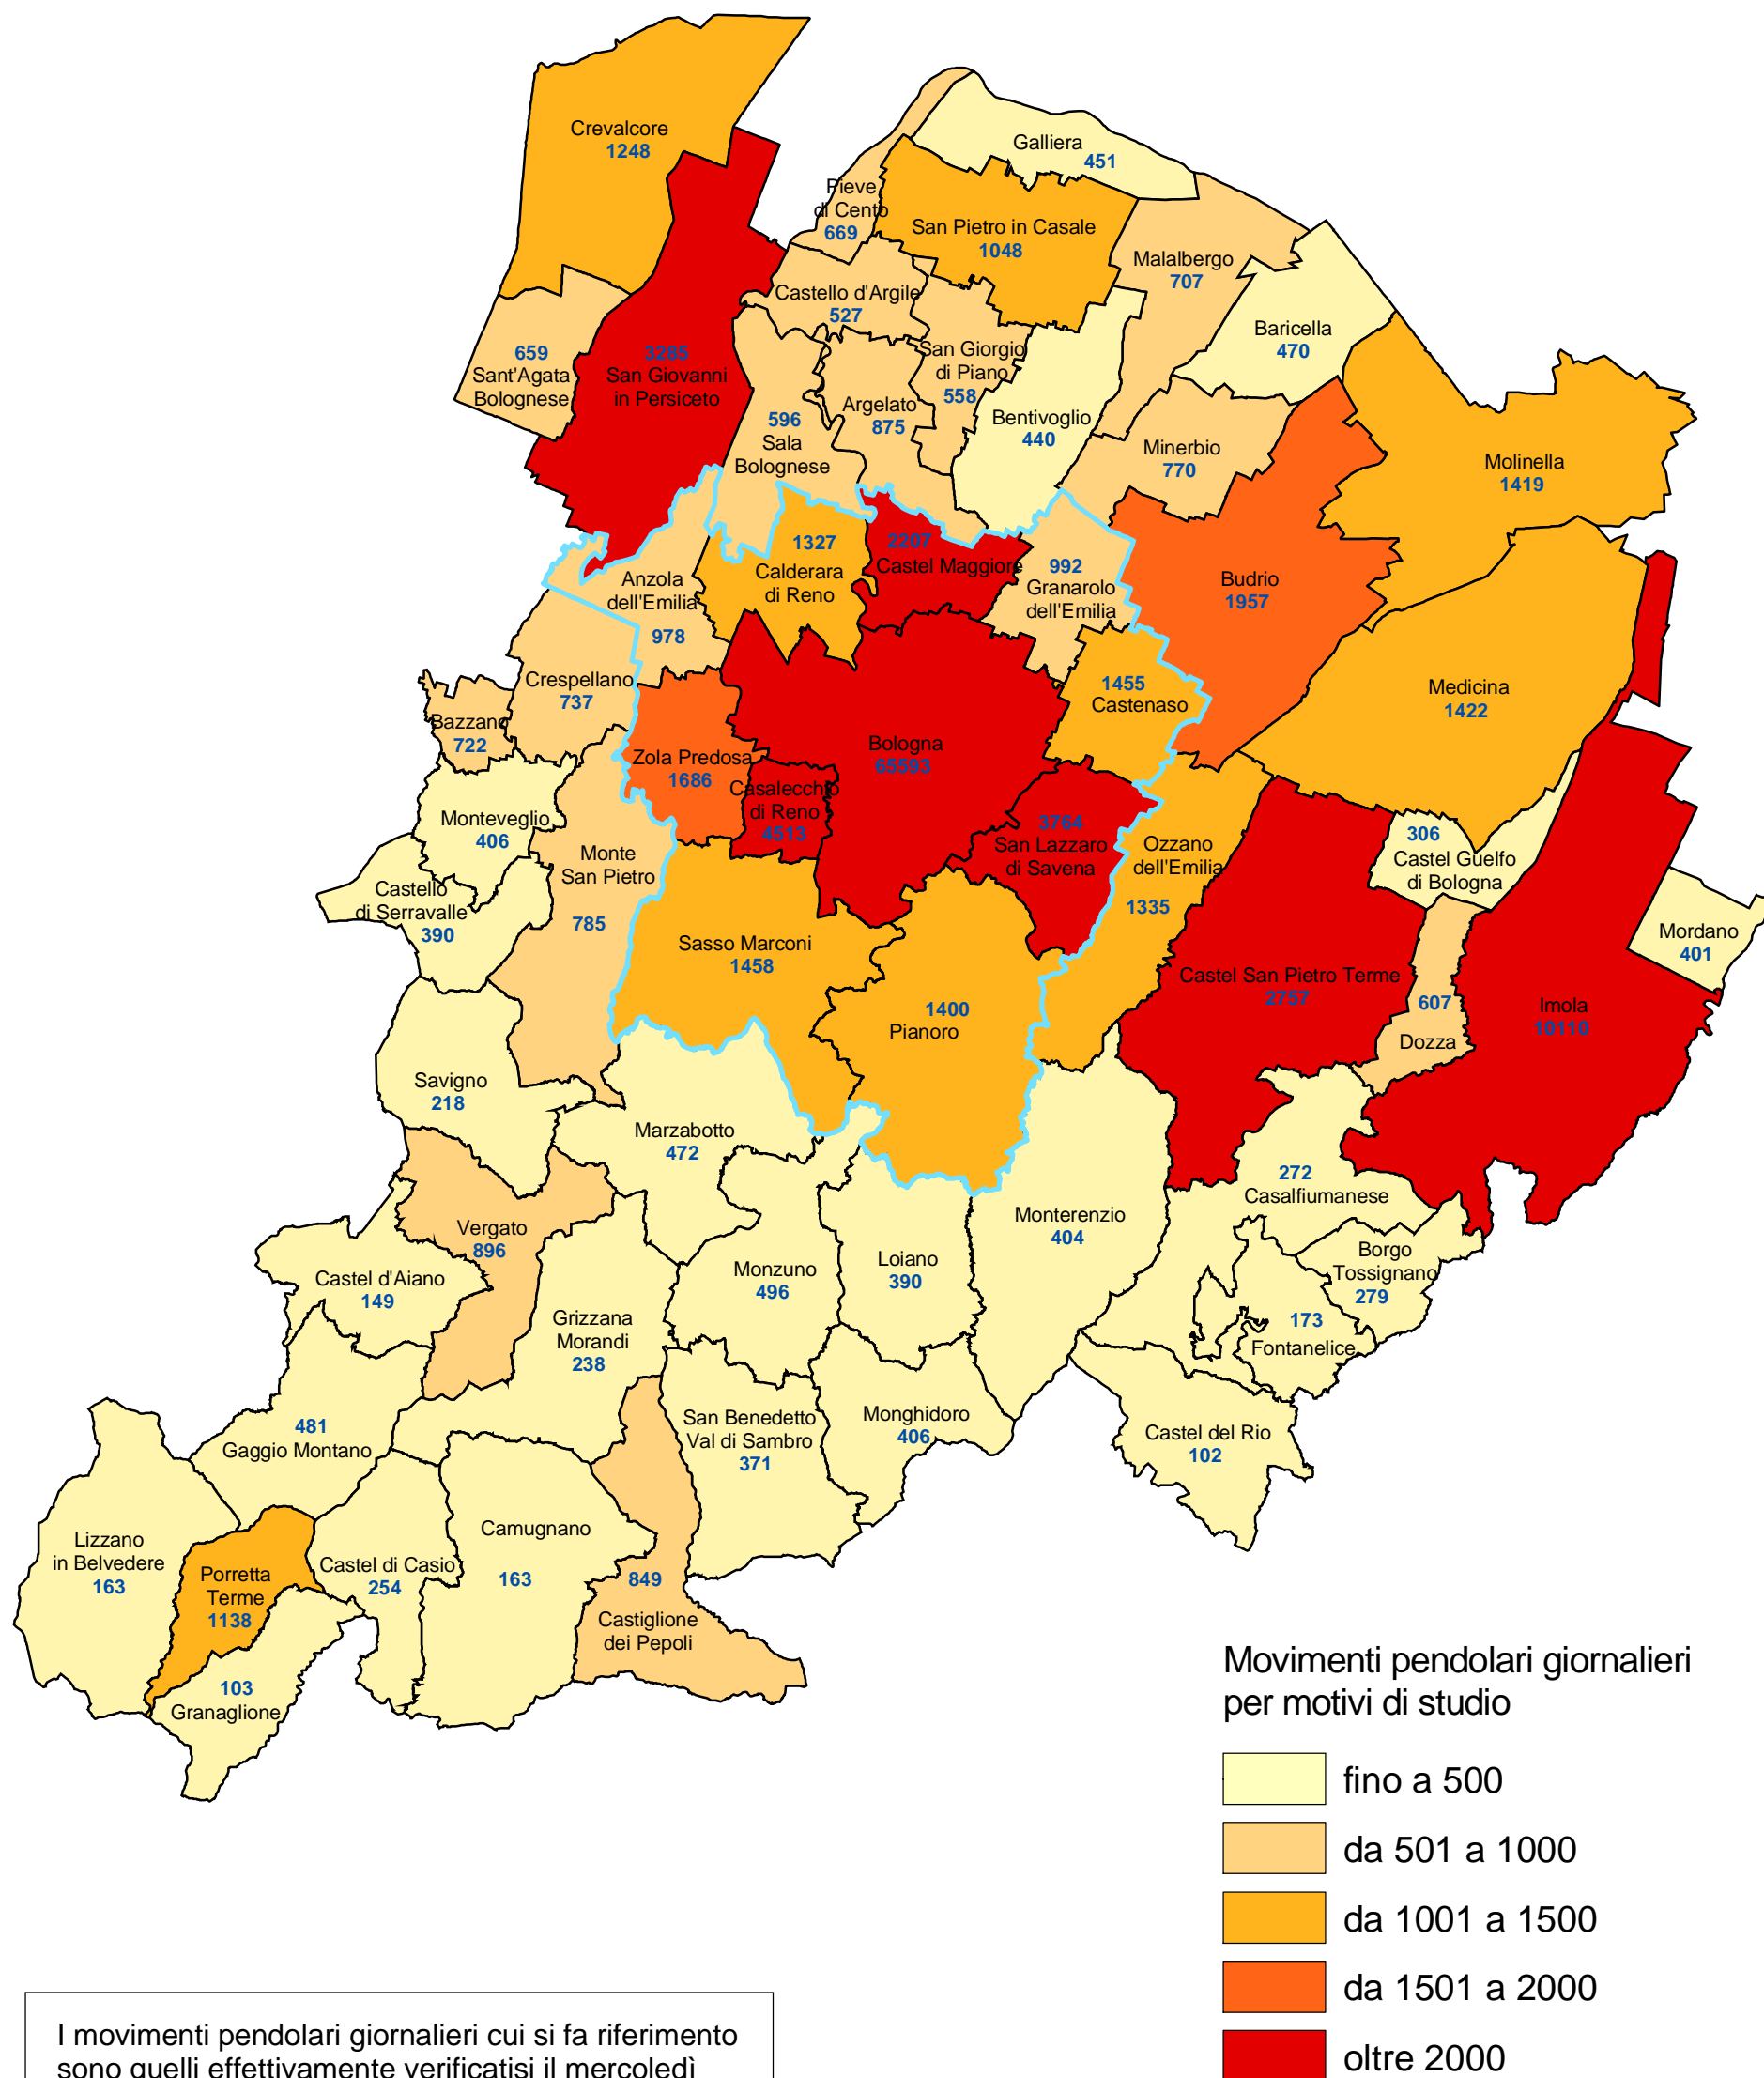

Provincia di Bologna

Movimenti pendolari giornalieri per motivi di studio verso la provincia di Bologna per comune di destinazione (censimento 2001)

COMUNE DI BOLOGNA - Settore Programmazione Controlli e Statistica

Al Censimento 2001 i movimenti pendolari giornalieri per motivi di studio con destinazione nella provincia di Bologna e aventi qualsiasi origine erano pari a 129.047.