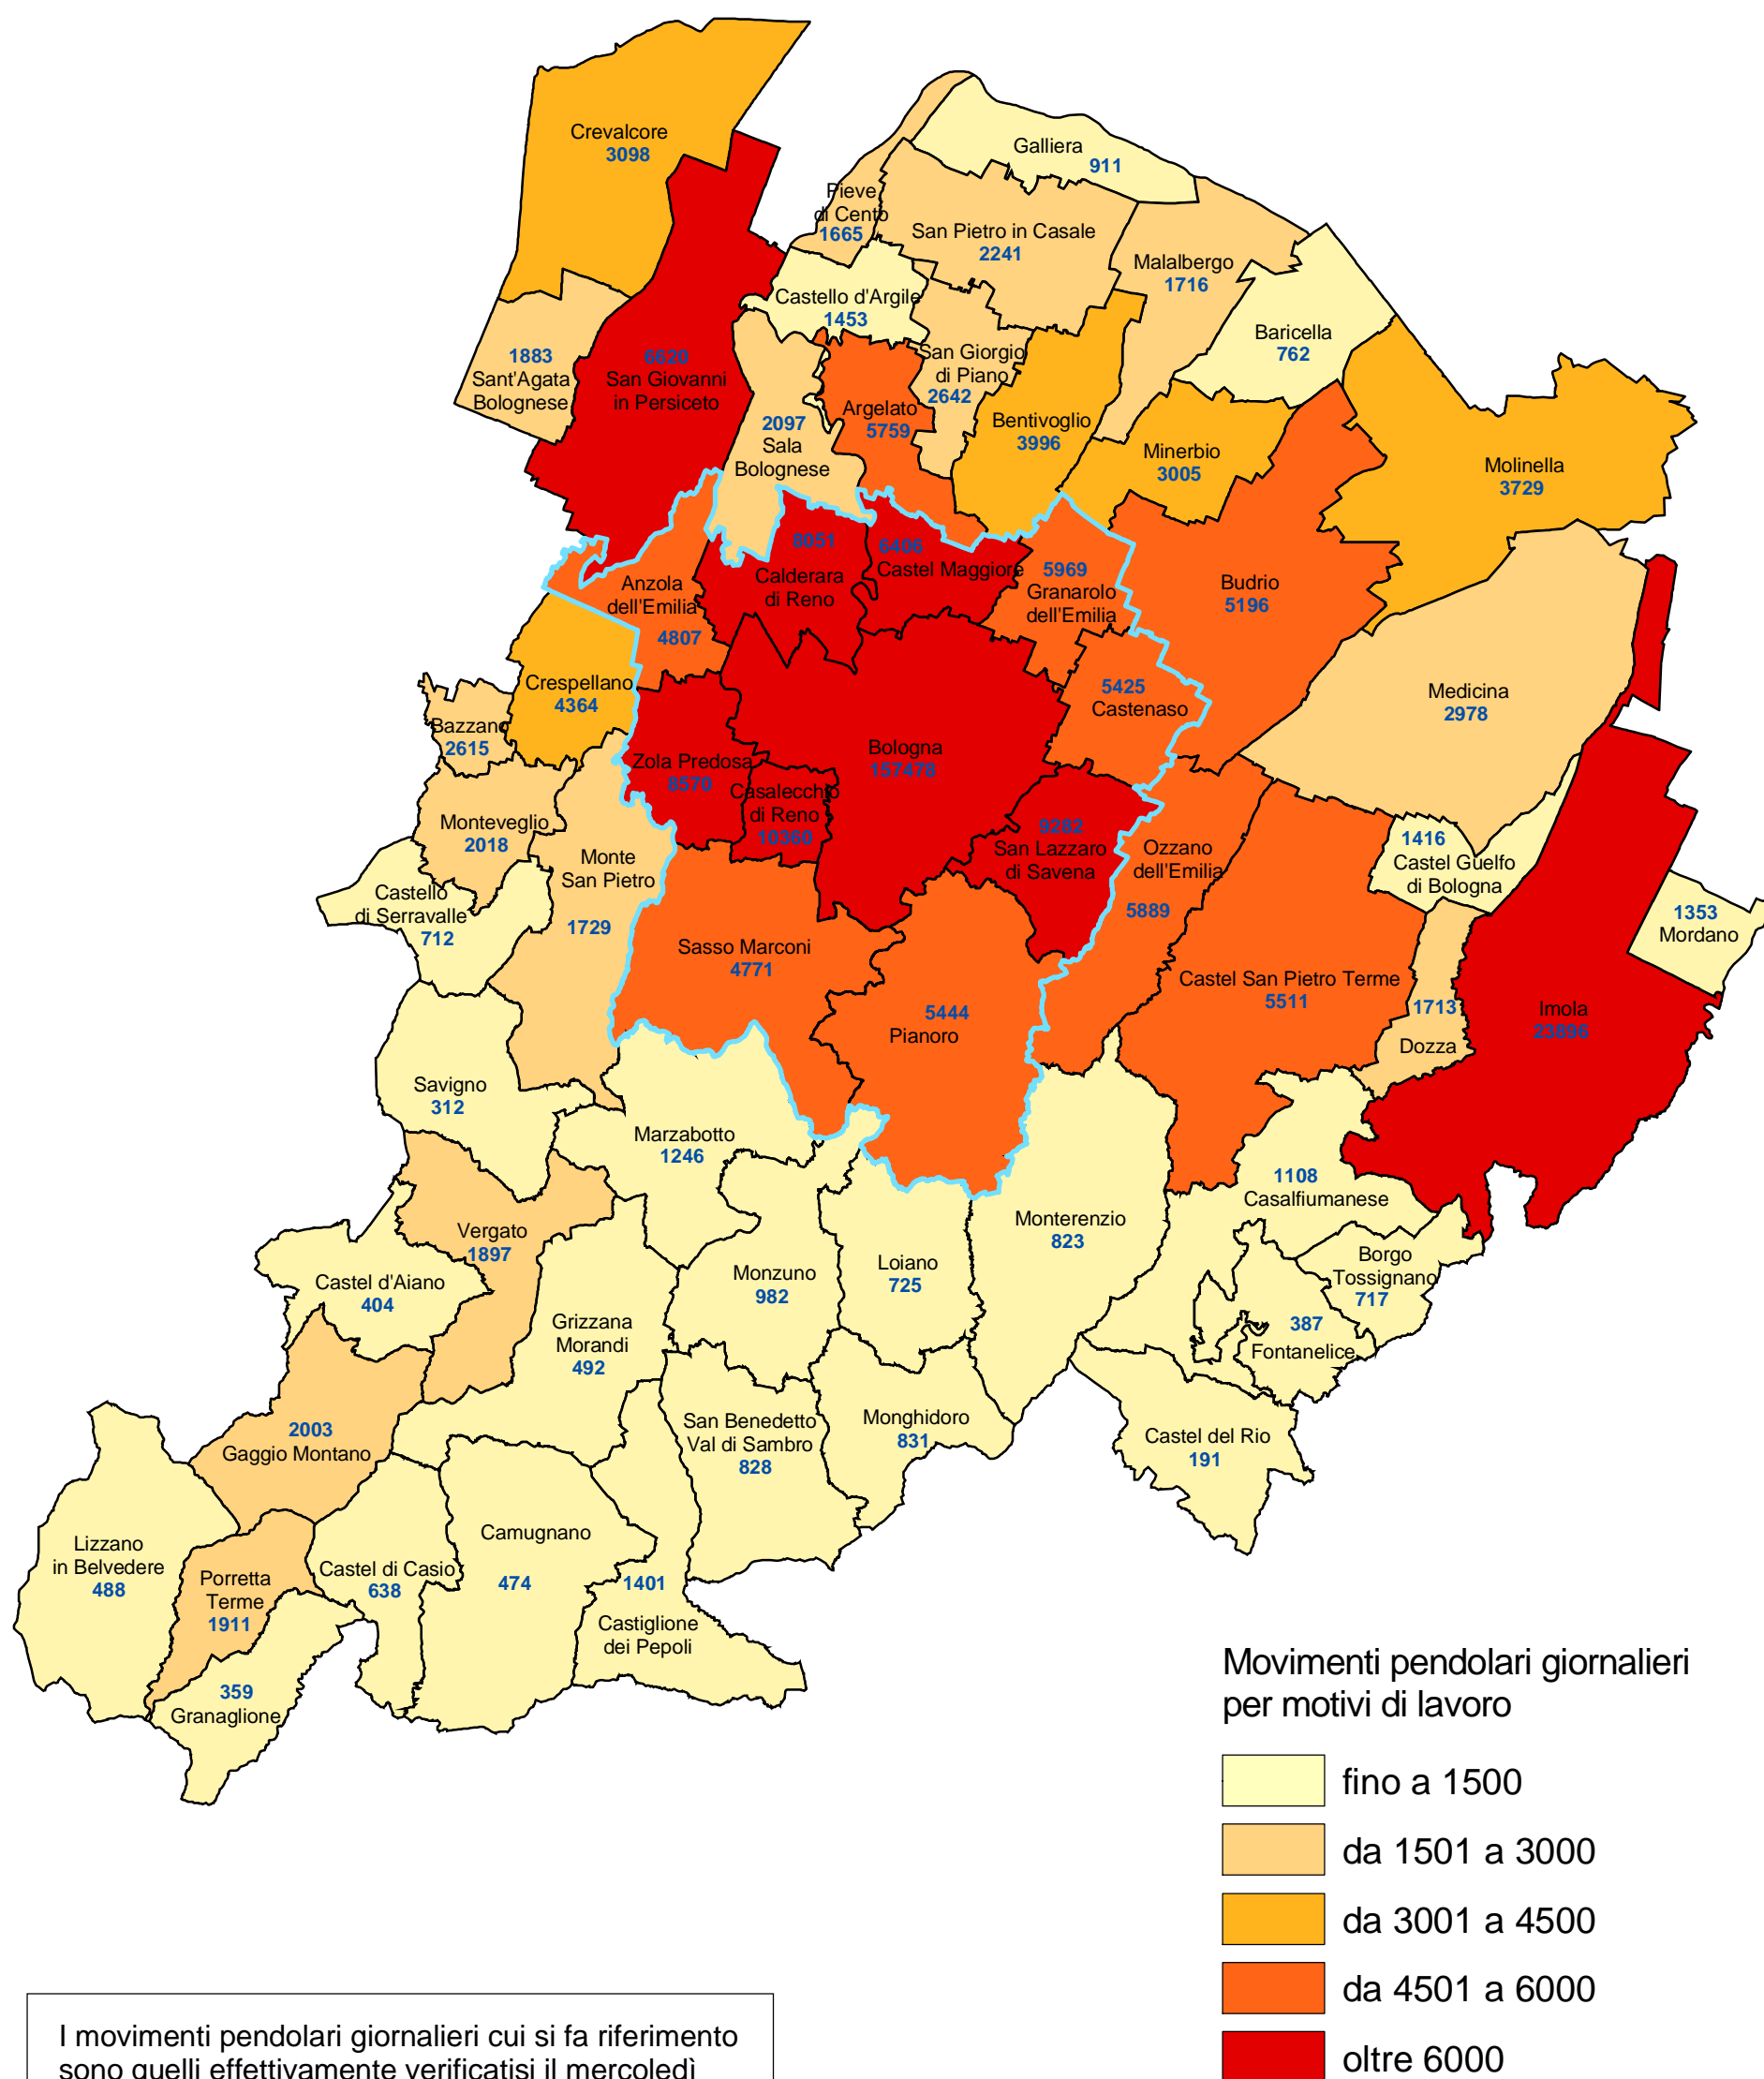

Provincia di Bologna

Movimenti pendolari giornalieri per motivi di lavoro verso la provincia di Bologna per comune di destinazione (censimento 2001)

I movimenti pendolari giornalieri cui si fa riferimento sono quelli effettivamente verificatisi il mercoledì antecedente la data del censimento.

Al Censimento 2001 i movimenti pendolari giornalieri per motivi di lavoro con destinazione nella provincia di Bologna e aventi qualsiasi origine erano pari a 345.747.