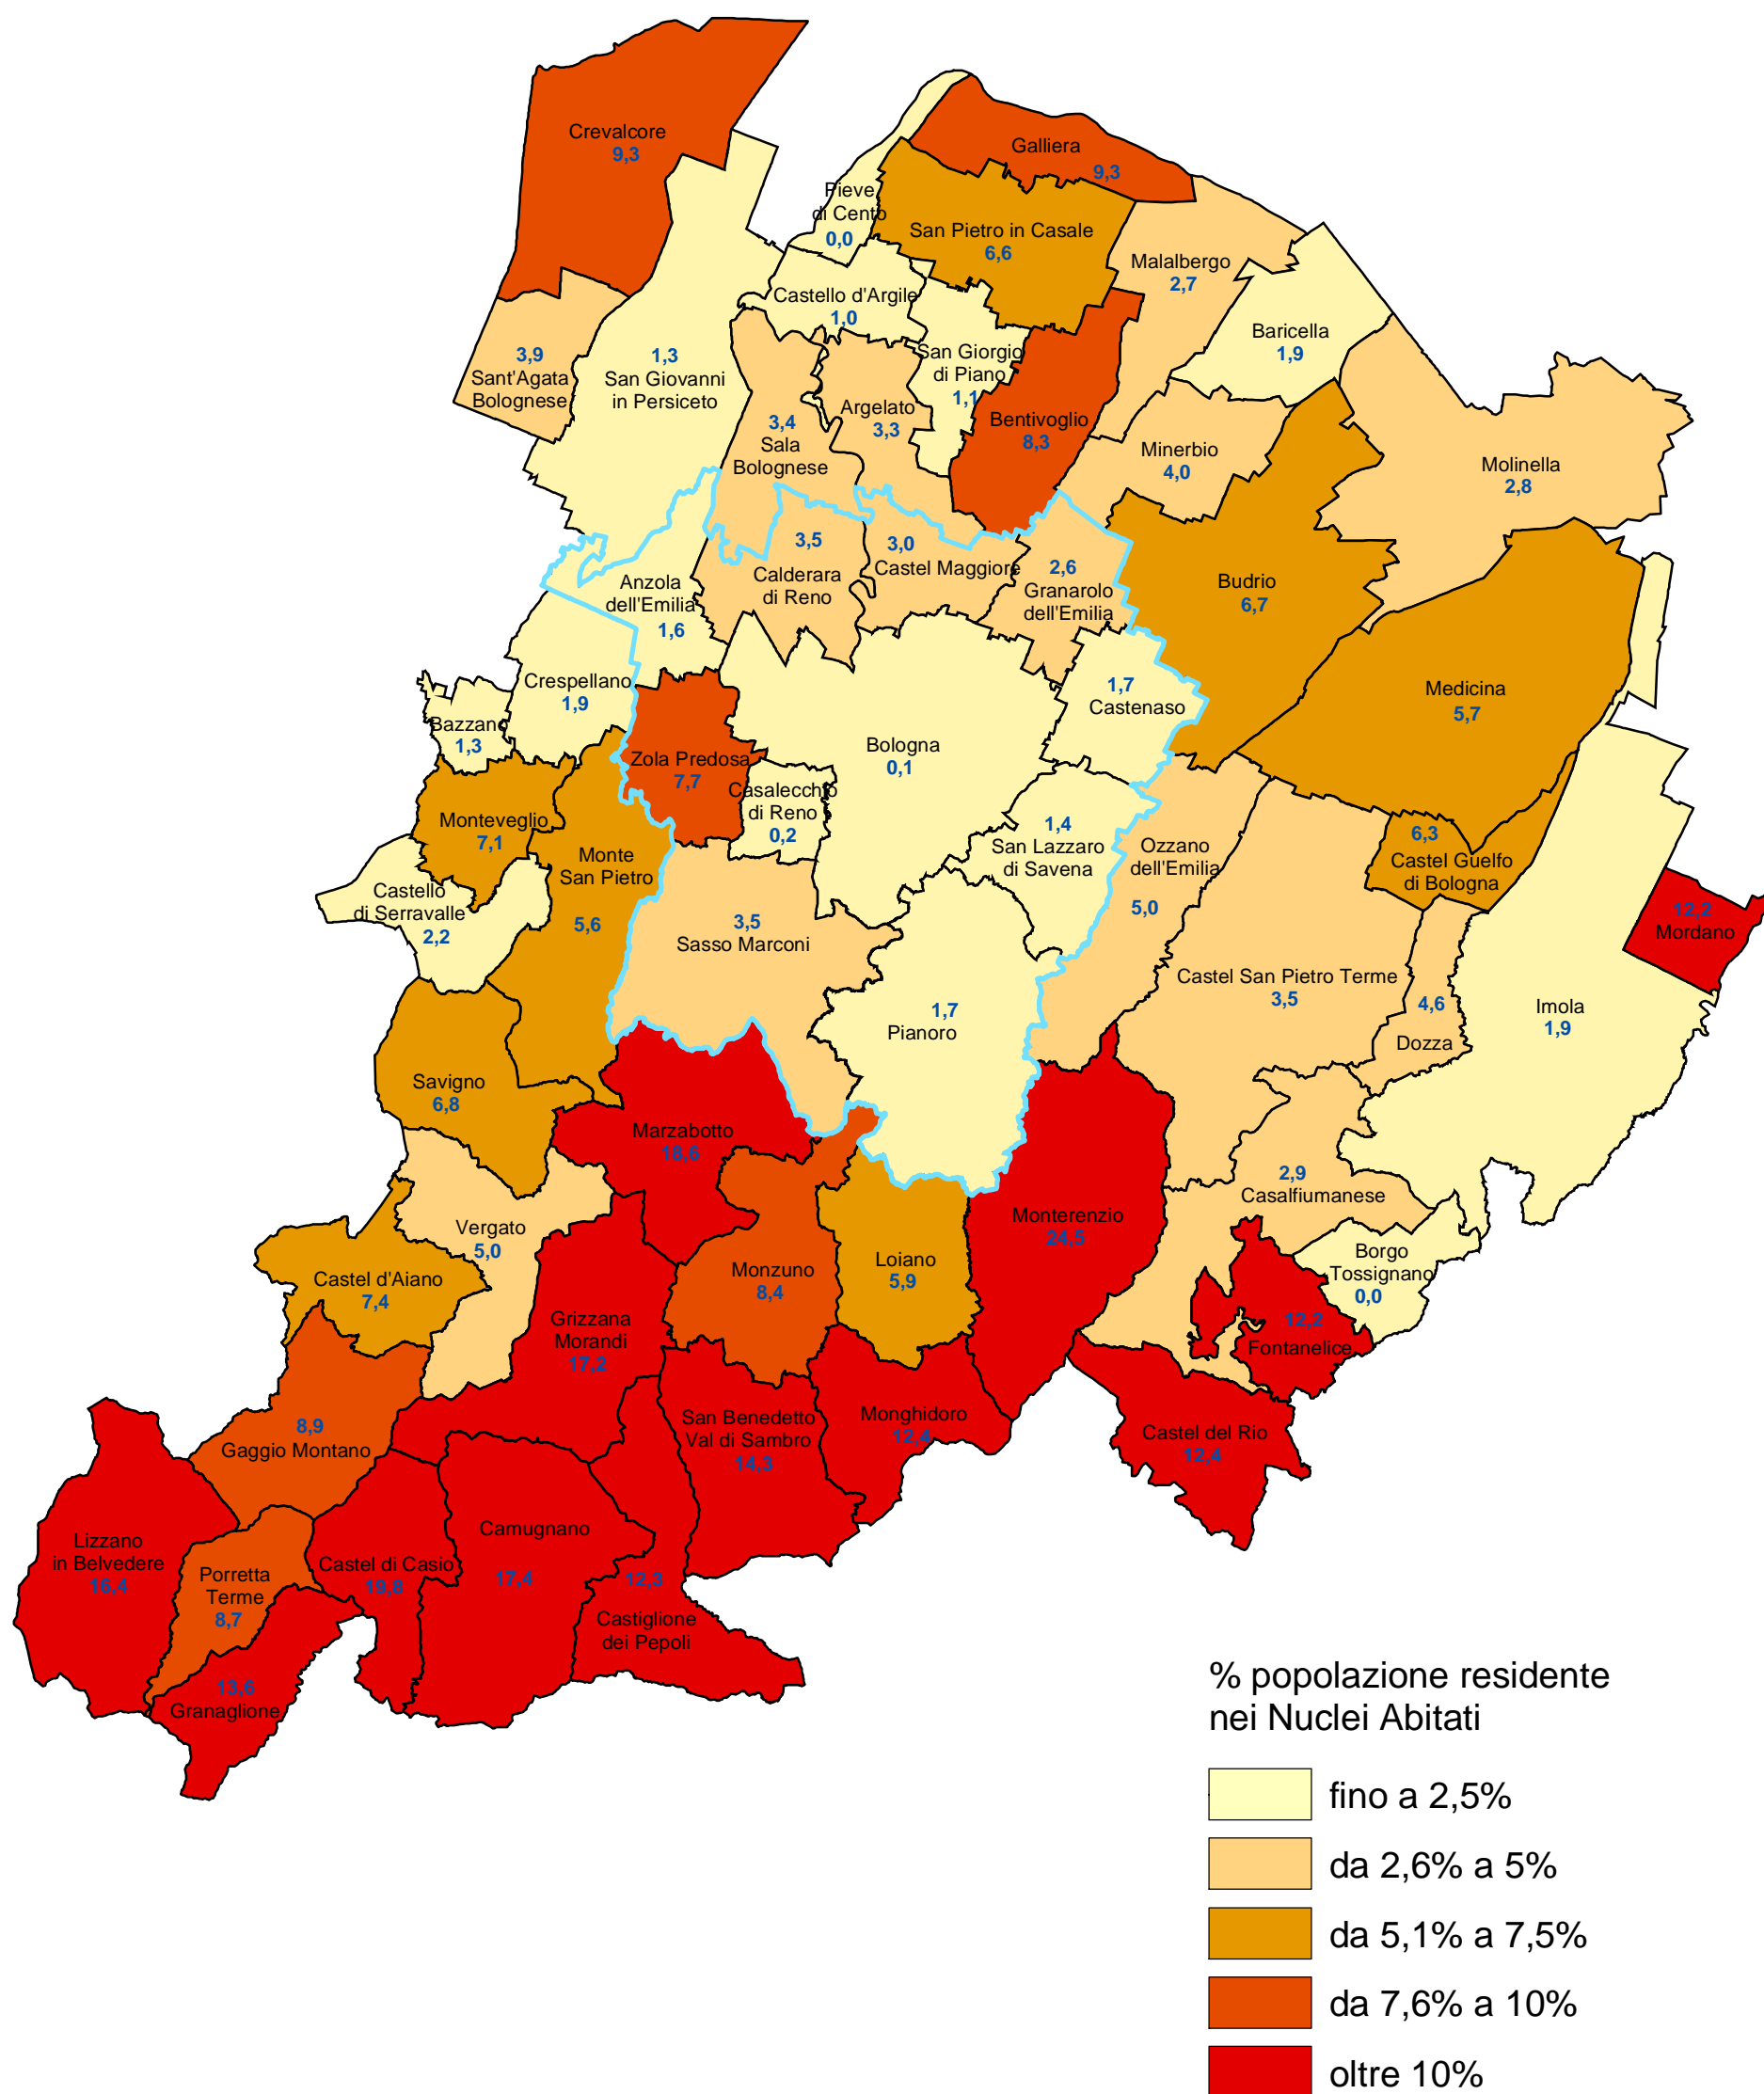

# Provincia di Bologna

## Percentuale della popolazione residente nei Nuclei Abitati per comune (censimento 1991)

COMUNE DI BOLOGNA - Settore Programmazione Controlli e Statistica

Nel 1991 a livello provinciale la percentuale della popolazione residente nei Nuclei Abitati censita nella provincia di Bologna era pari al 2,4% (nel comune di Bologna 0,1%).