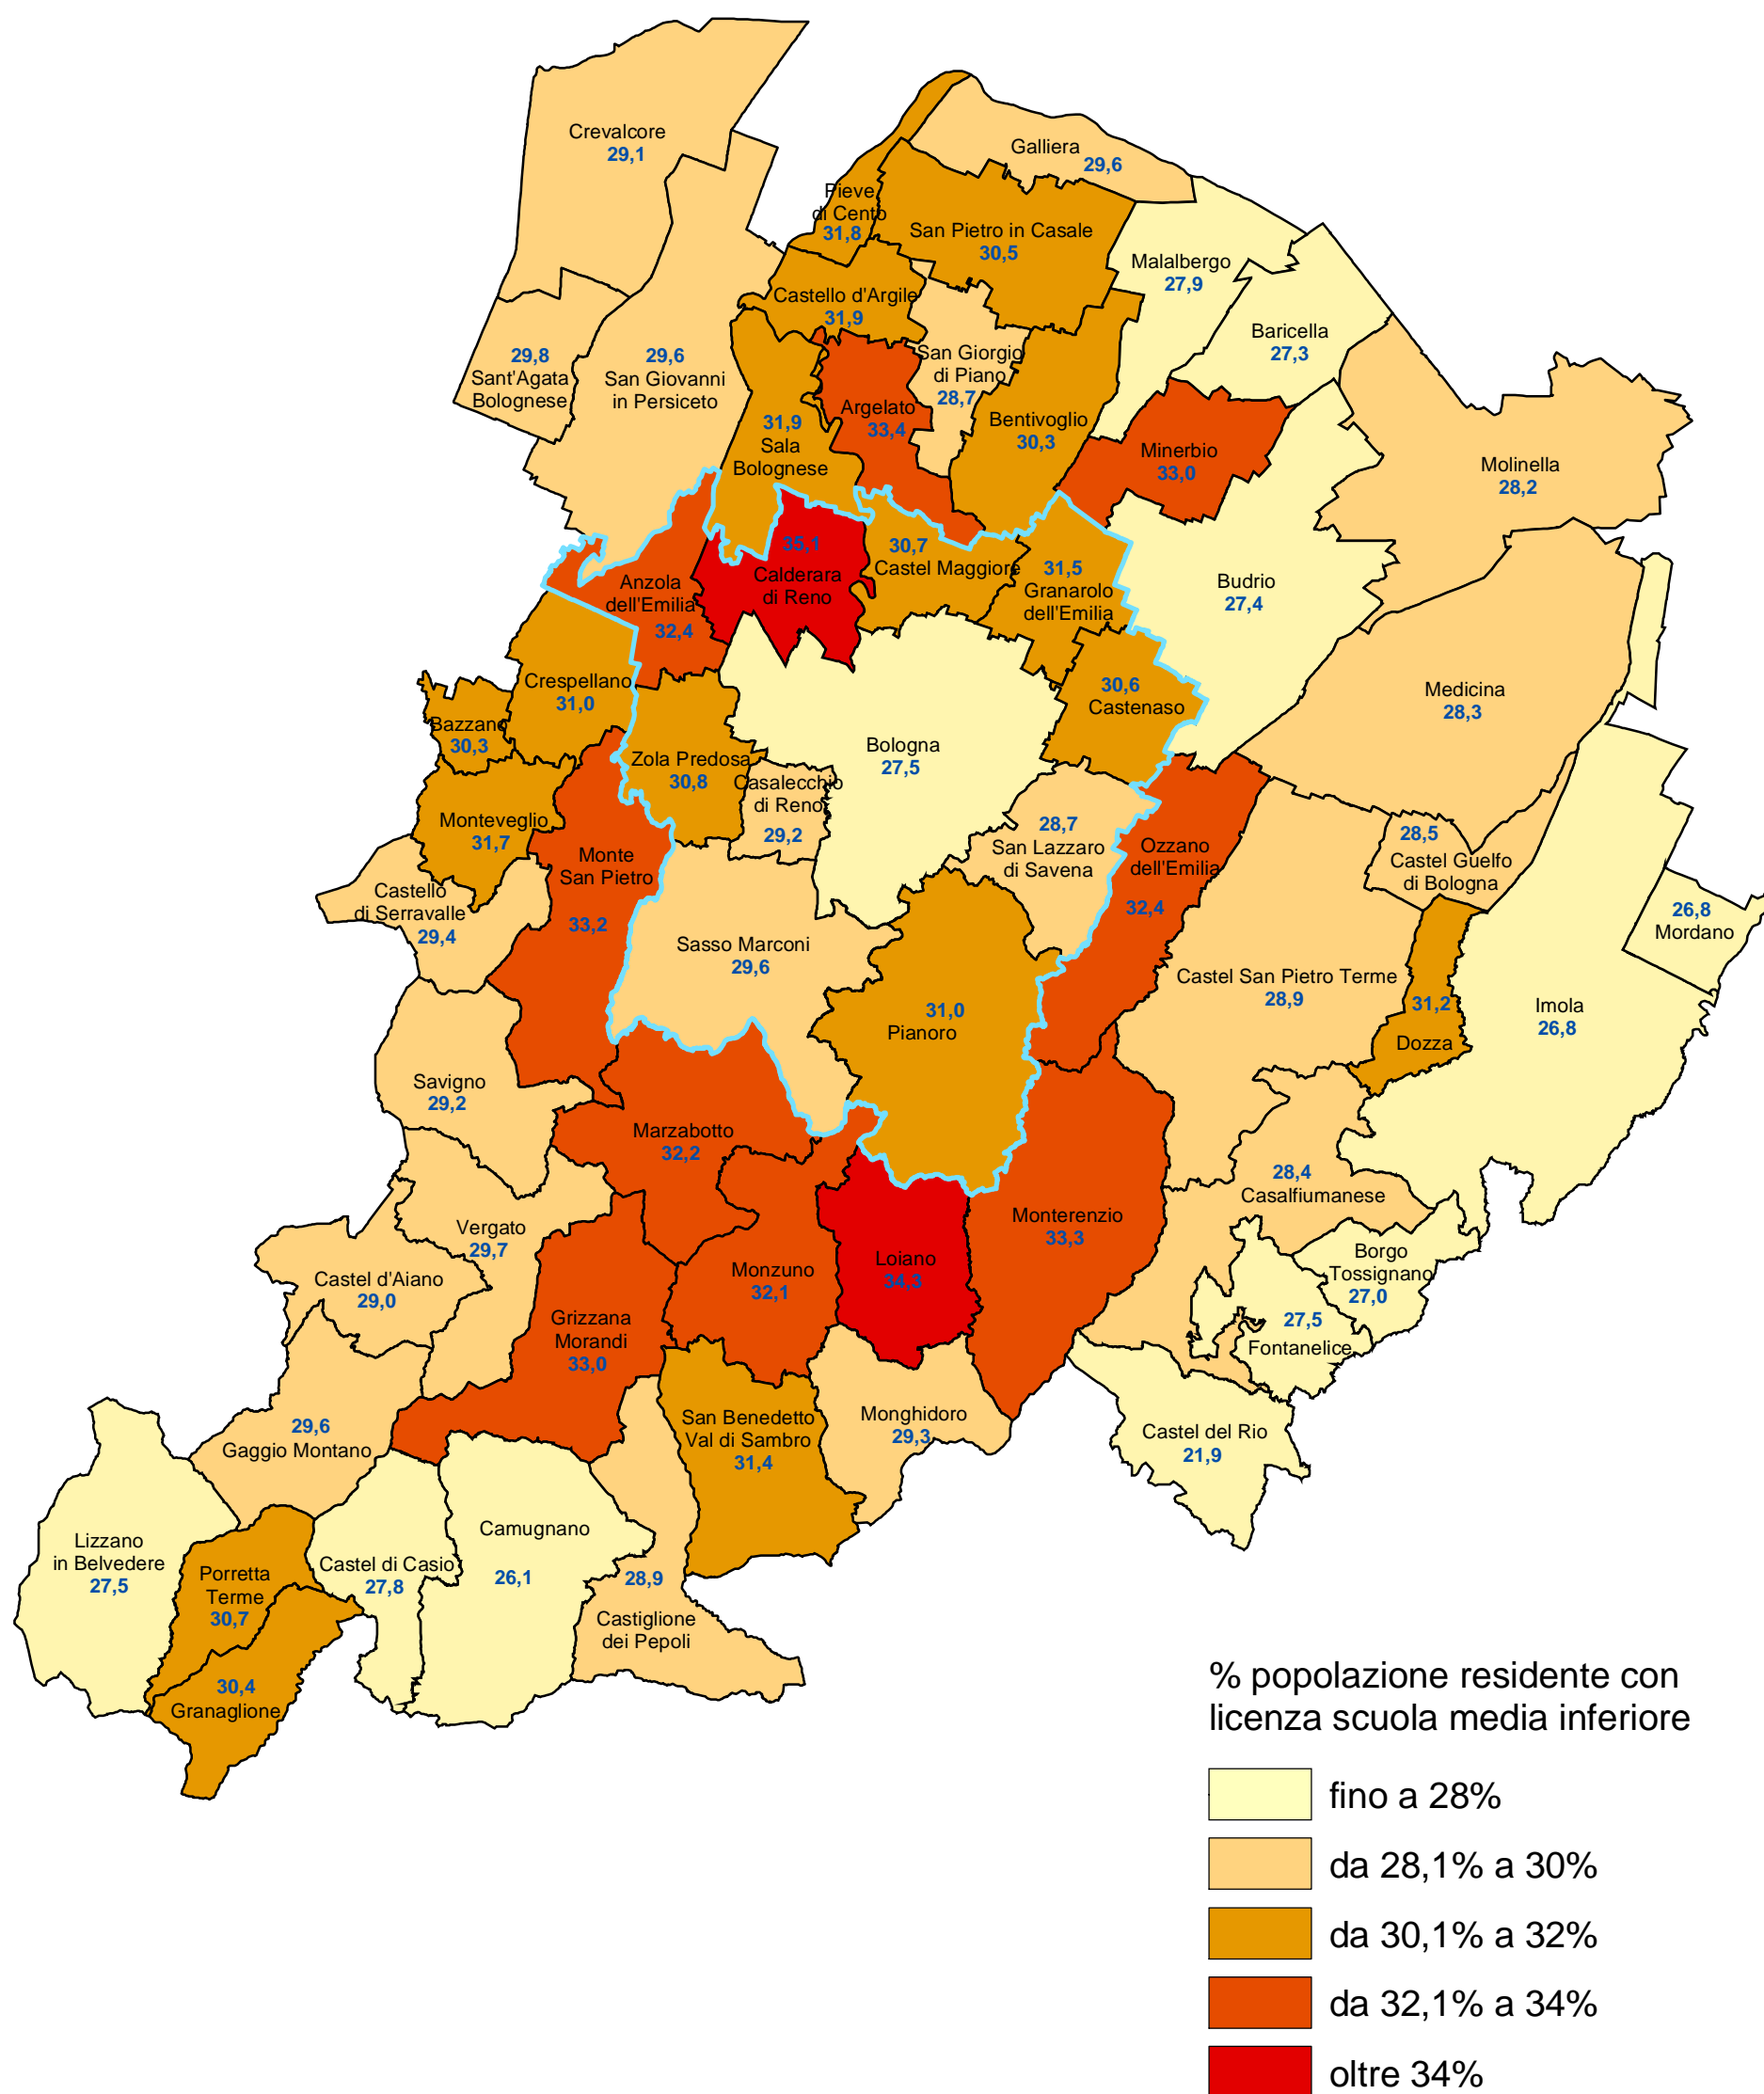

Provincia di Bologna

Percentuale di popolazione residente in possesso di licenza di scuola media inferiore per comune (censimento 1991)

COMUNE DI BOLOGNA - Settore Programmazione Controlli e Statistica

Nel 1991 la popolazione residente in possesso di licenza di scuola media inferiore censita nella provincia di Bologna era pari al 28,7% della popolazione residente di 6 anni e oltre (nel comune di Bologna 27,5%).