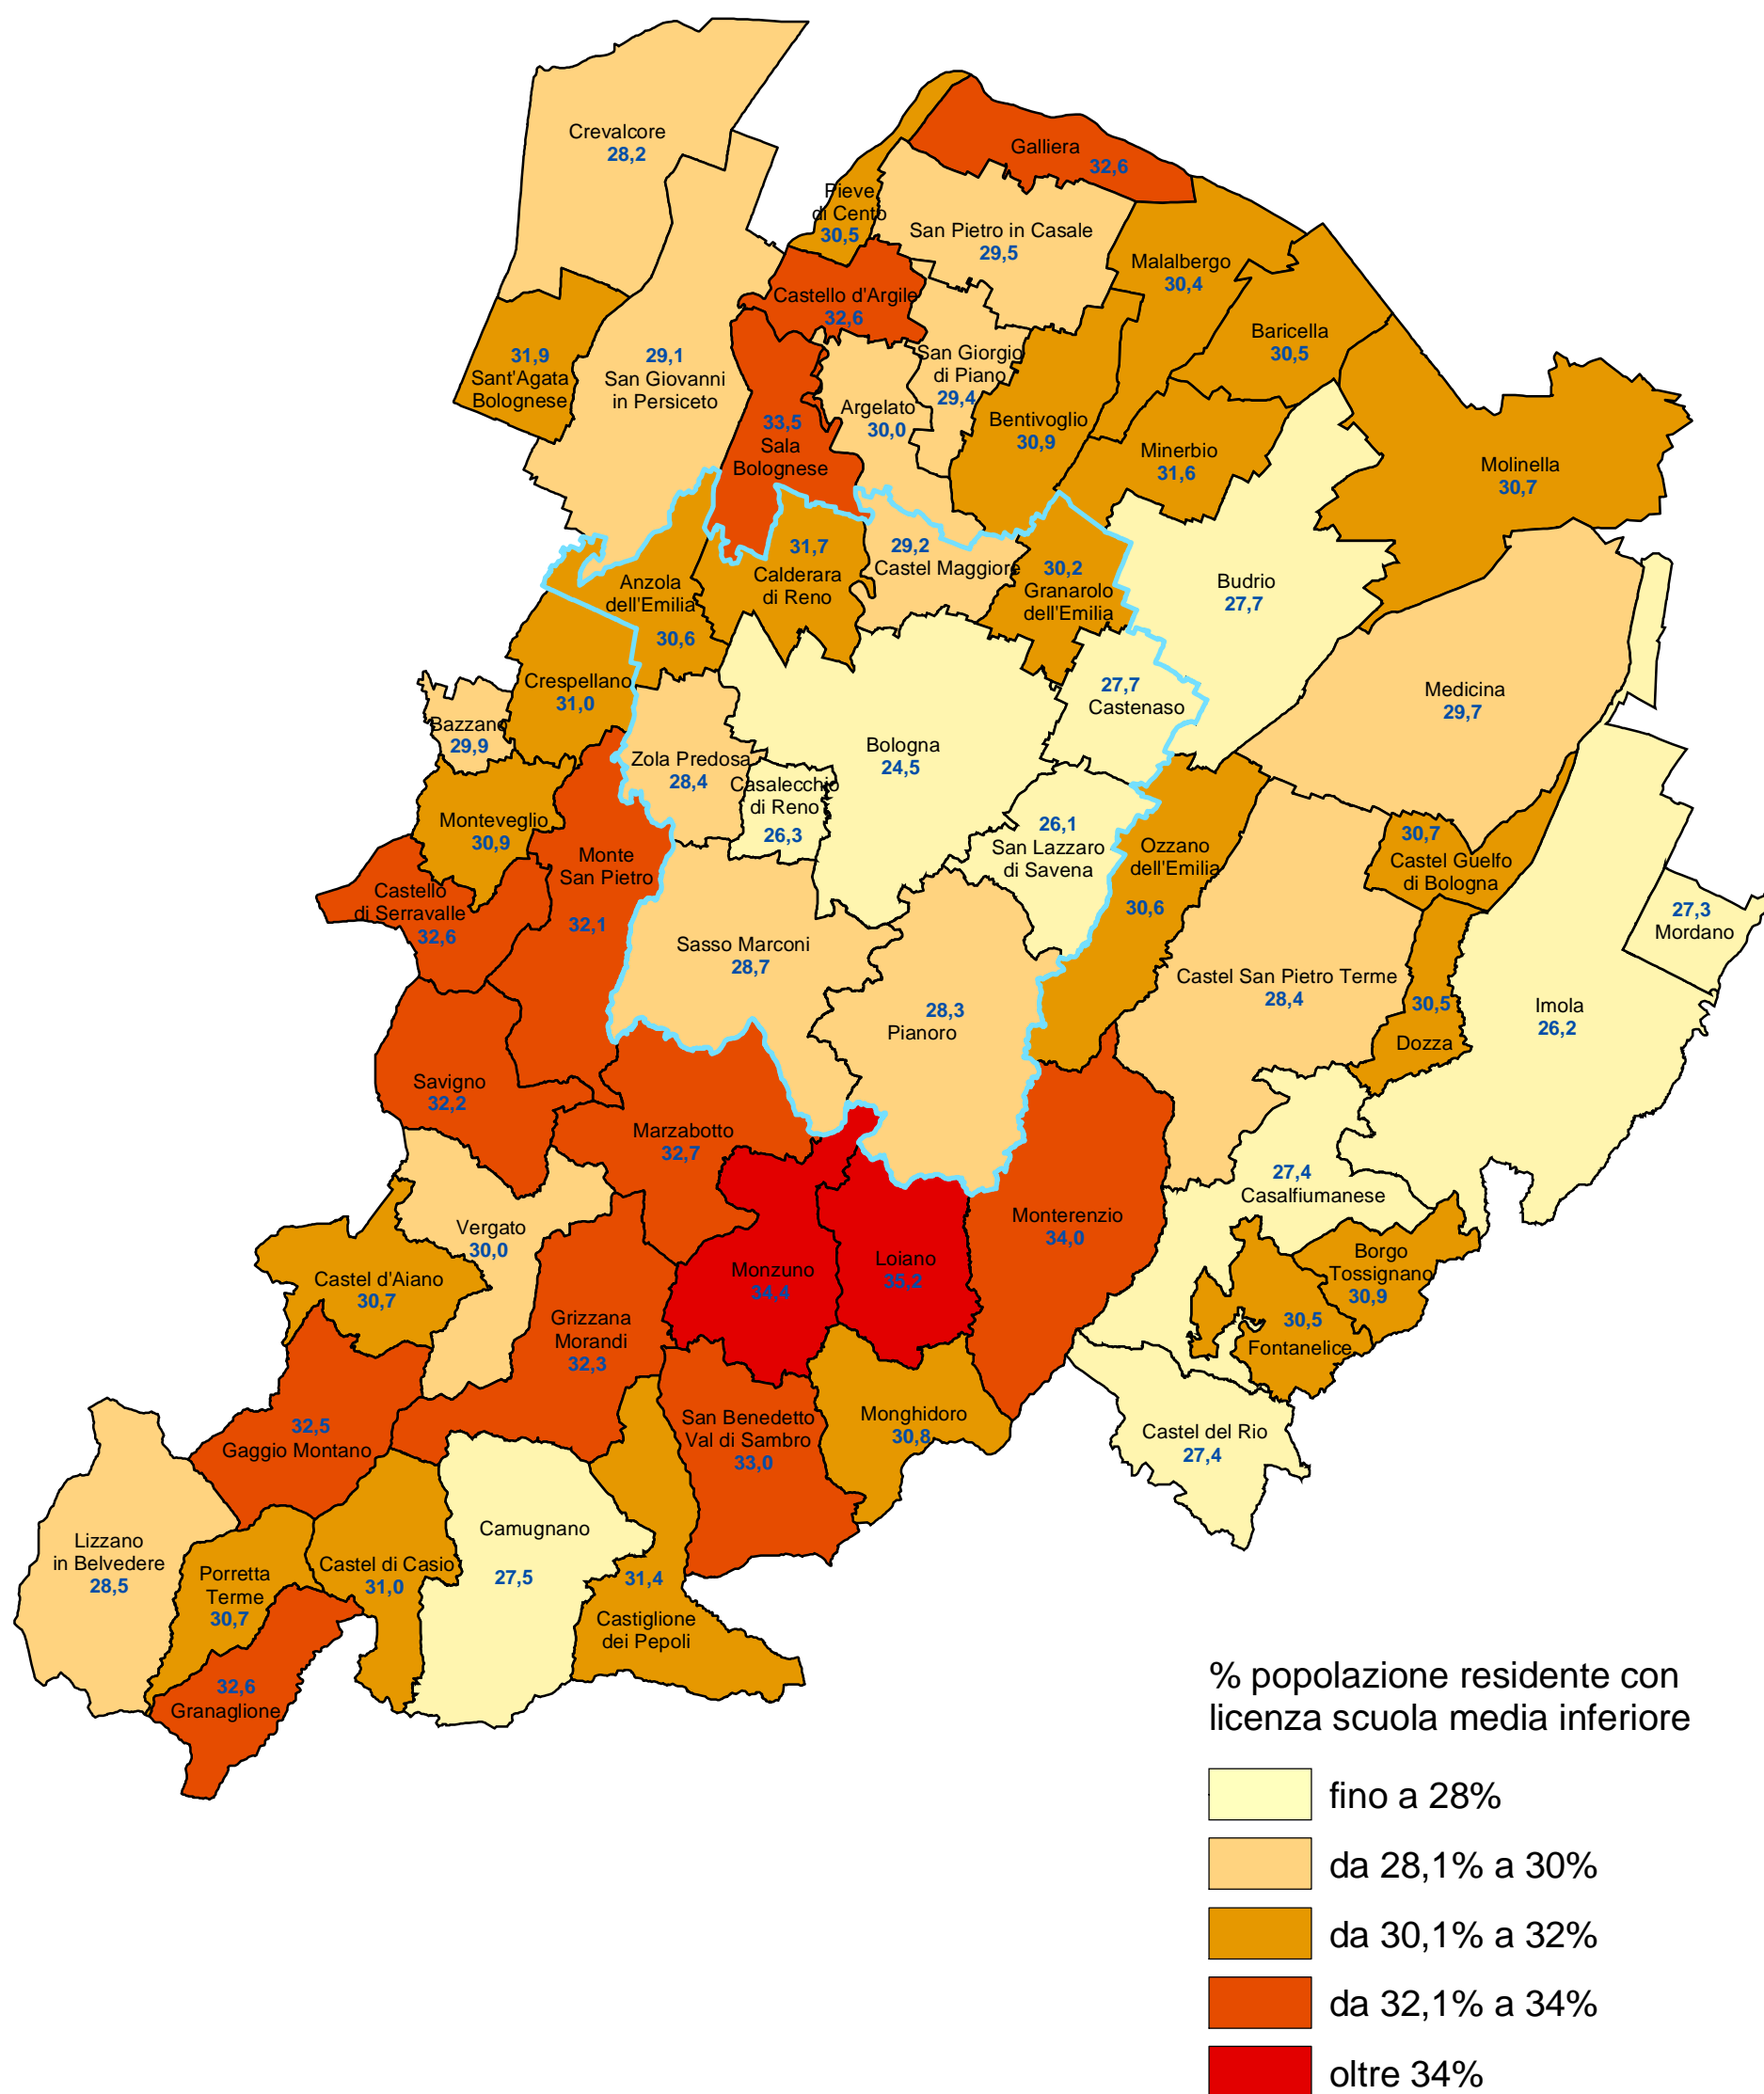

Provincia di Bologna

Percentuale di popolazione residente in possesso di licenza di scuola media inferiore per comune (censimento 2001)

COMUNE DI BOLOGNA - Settore Programmazione Controlli e Statistica

Nel 2001 la popolazione residente in possesso di licenza di scuola media inferiore censita nella provincia di Bologna era pari al 27,3% della popolazione residente di 6 anni e oltre (nel comune di Bologna 24,5%).