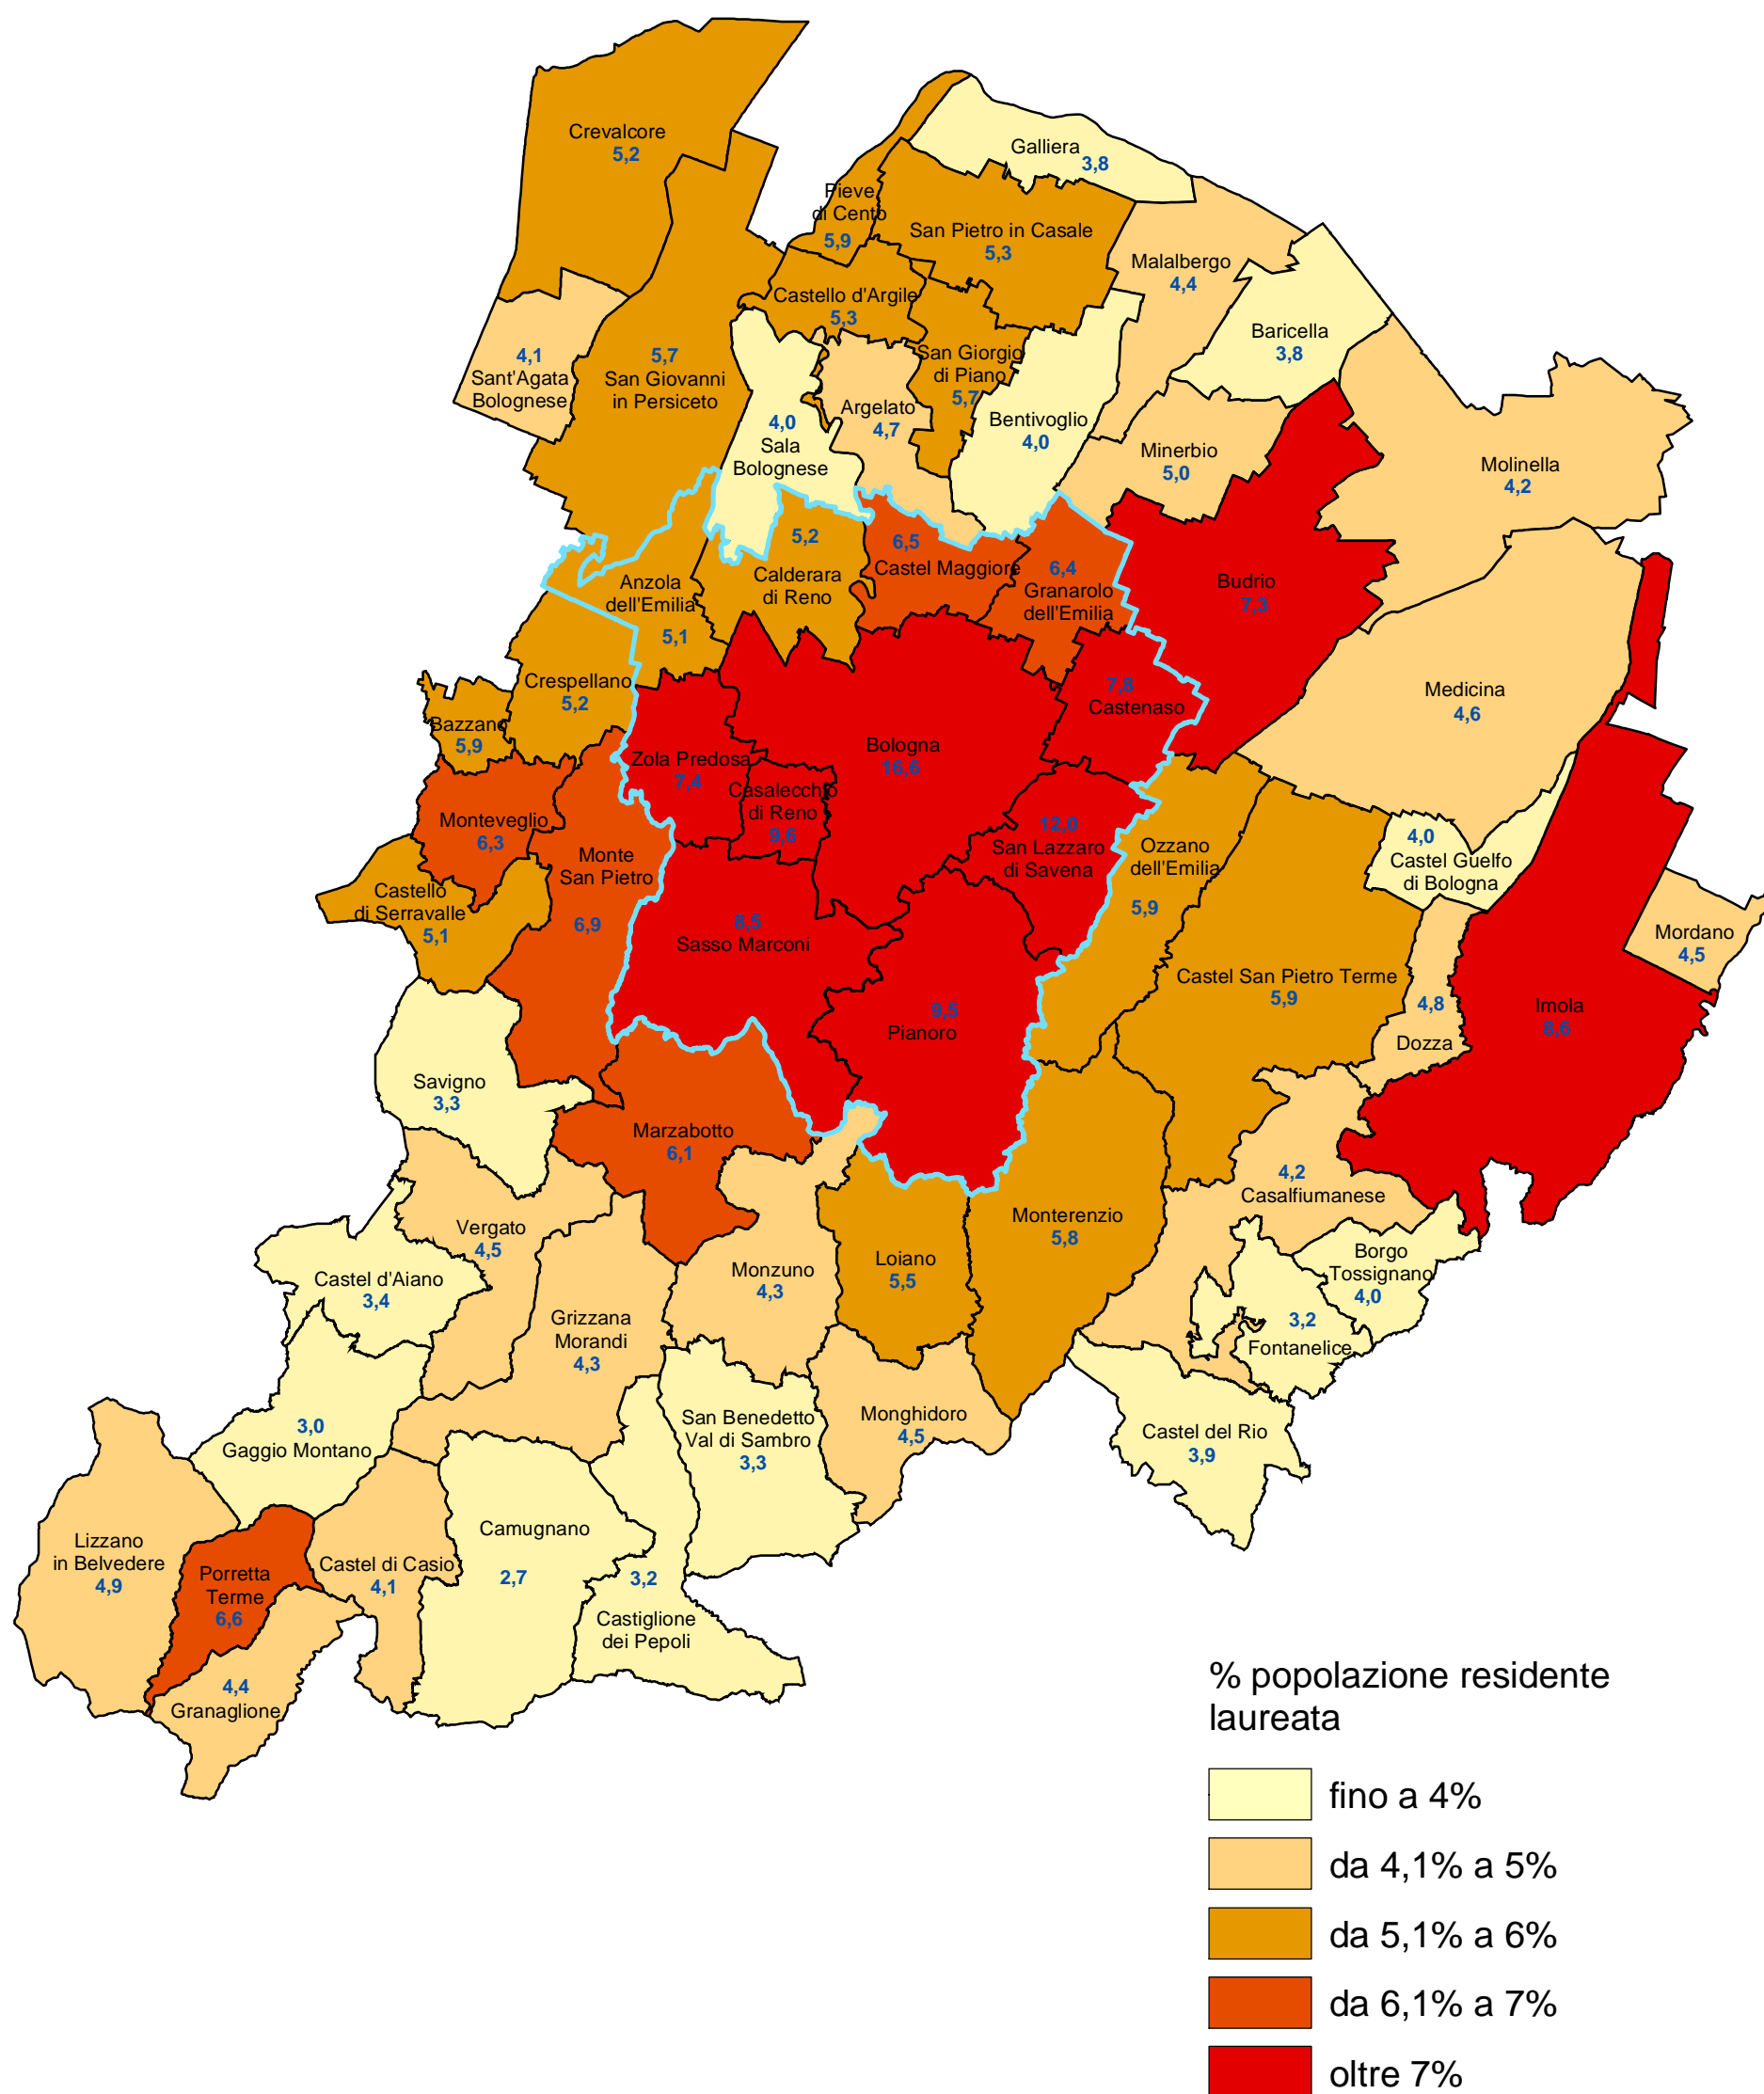

Provincia di Bologna

Percentuale di popolazione residente in possesso di laurea per comune (censimento 2001)

COMUNE DI BOLOGNA - Settore Programmazione Controlli e Statistica

Nel 2001 la popolazione residente in possesso di laurea censita nella provincia di Bologna era pari al 10,7% della popolazione residente di 6 anni e oltre (nel comune di Bologna 16,6%).