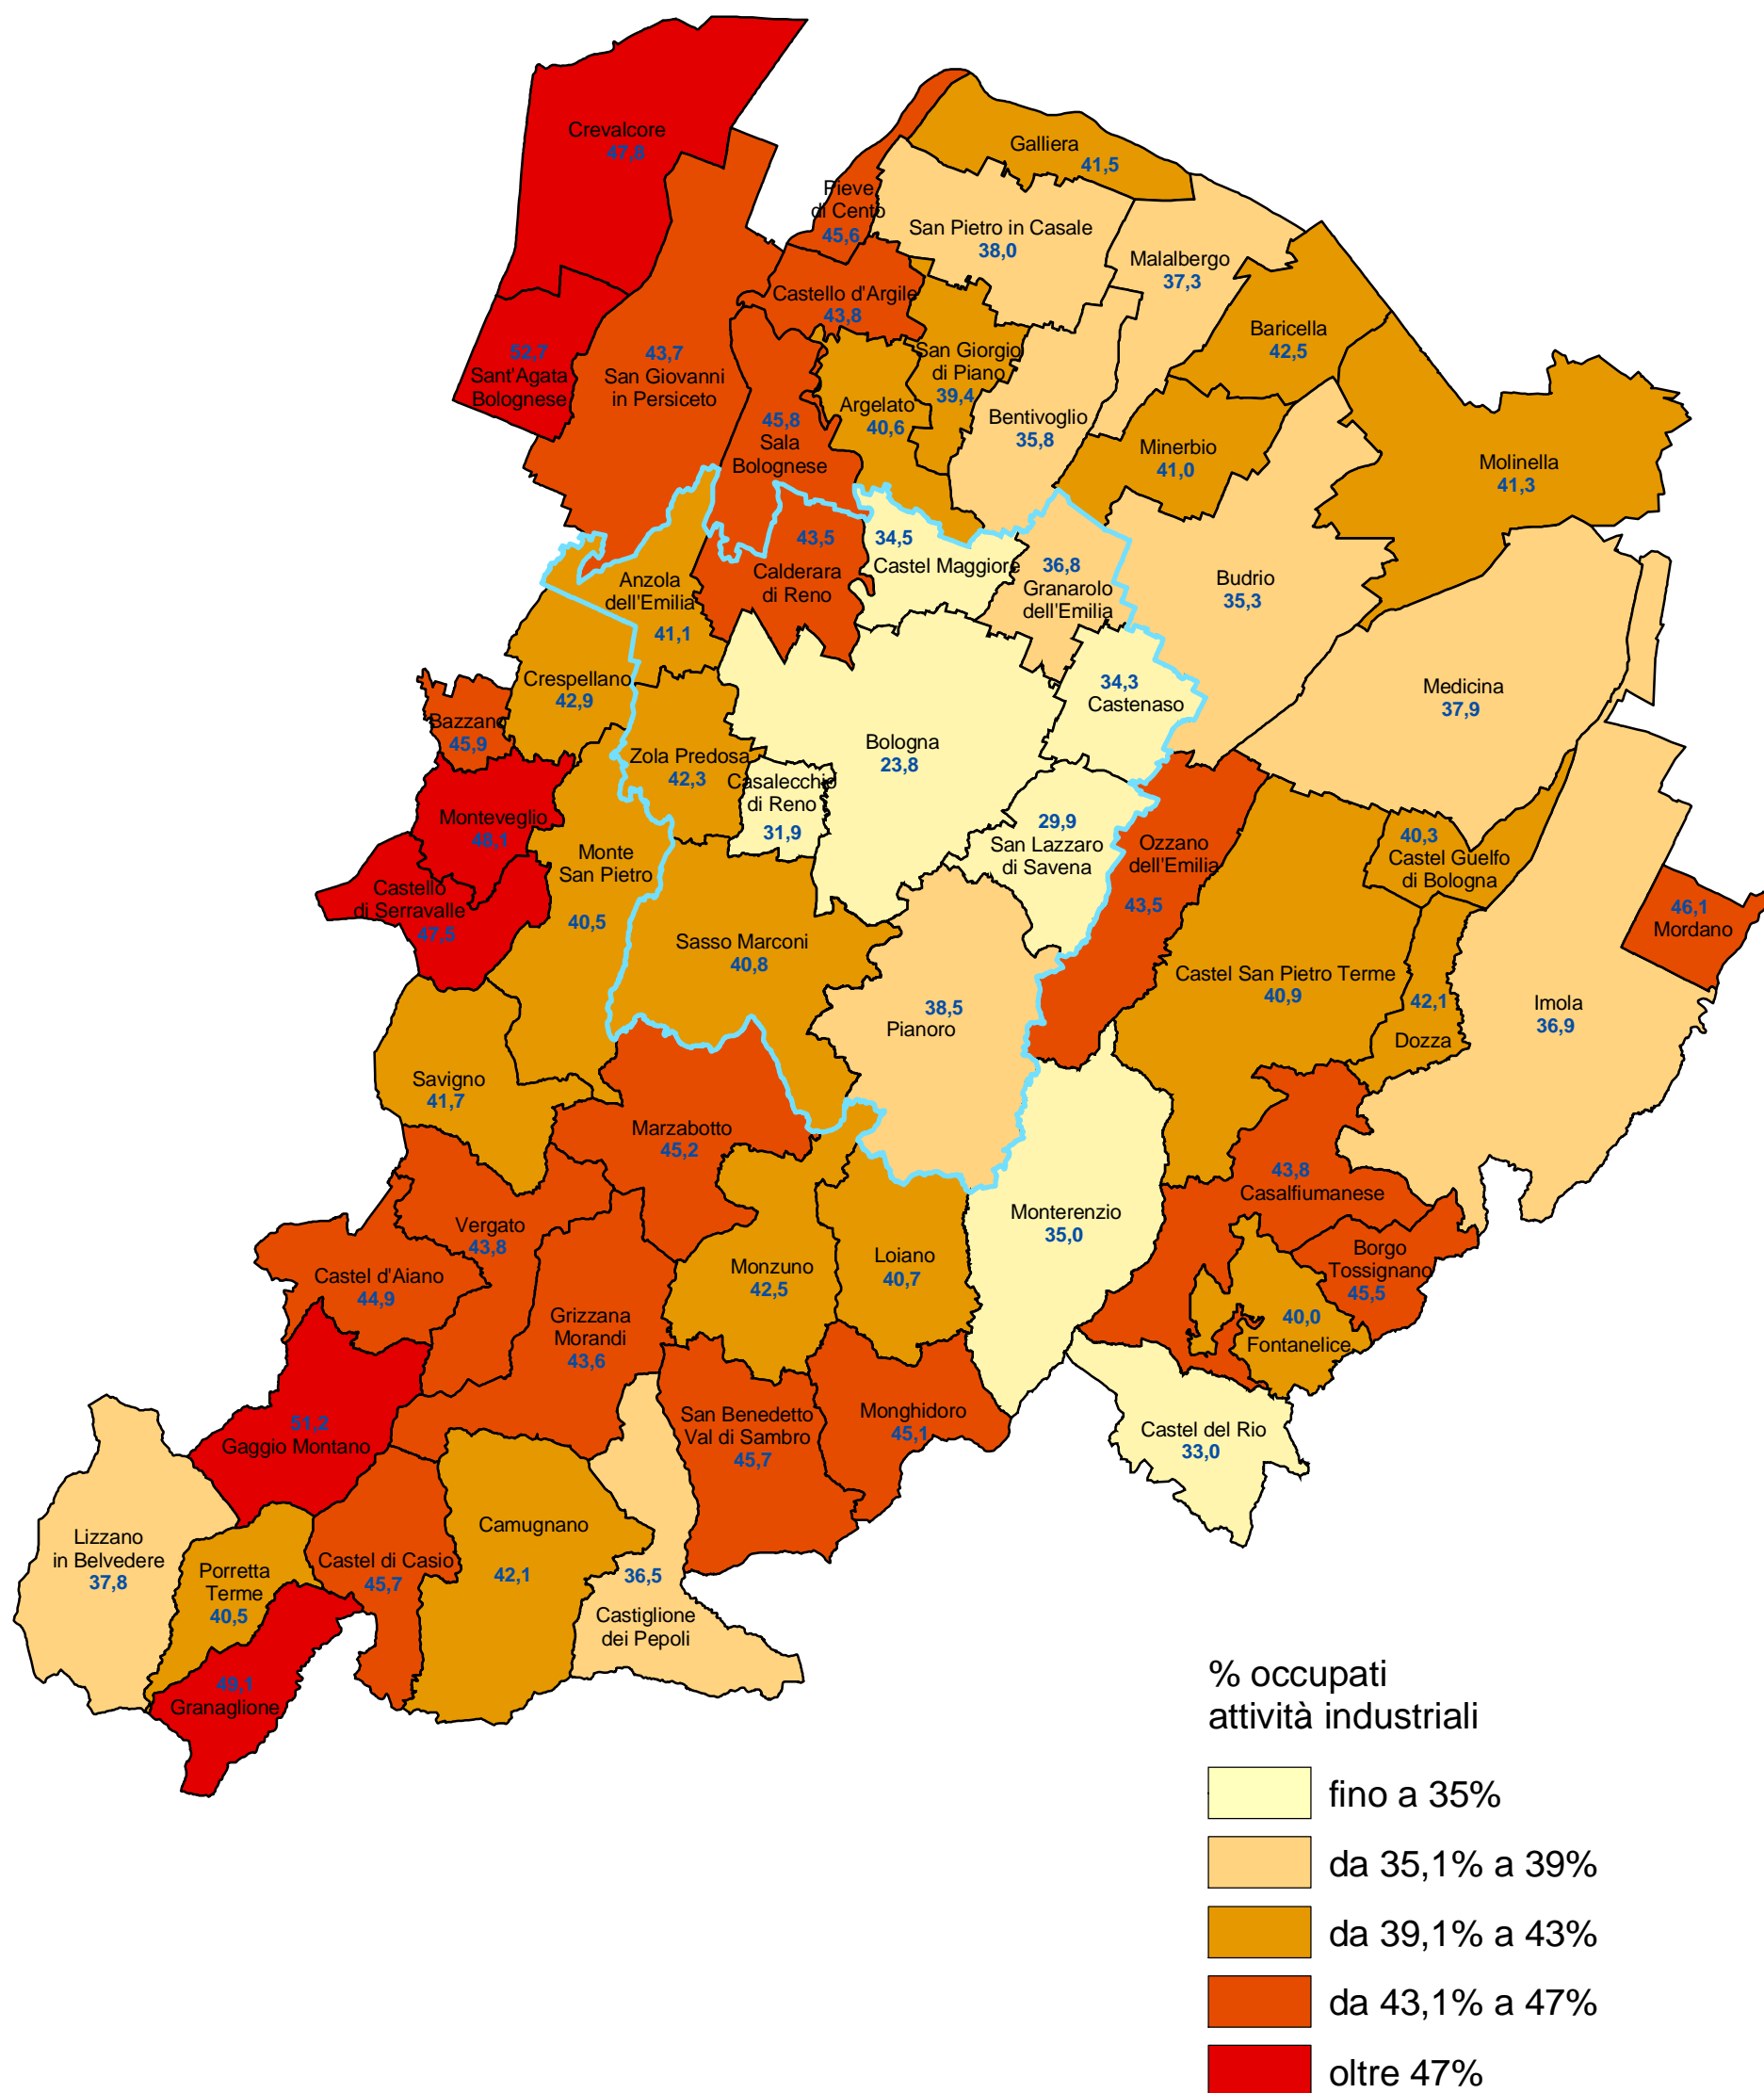

Provincia di Bologna

Percentuale di occupati in attività industriali per comune (censimento 2001)

COMUNE DI BOLOGNA - Settore Programmazione Controlli e Statistica

Nel 2001 la percentuale di occupati in attività industriali calcolata sul totale degli occupati di 15 anni e oltre censiti nella provincia di Bologna era pari al 33,5% (nel comune di Bologna 23,8%).